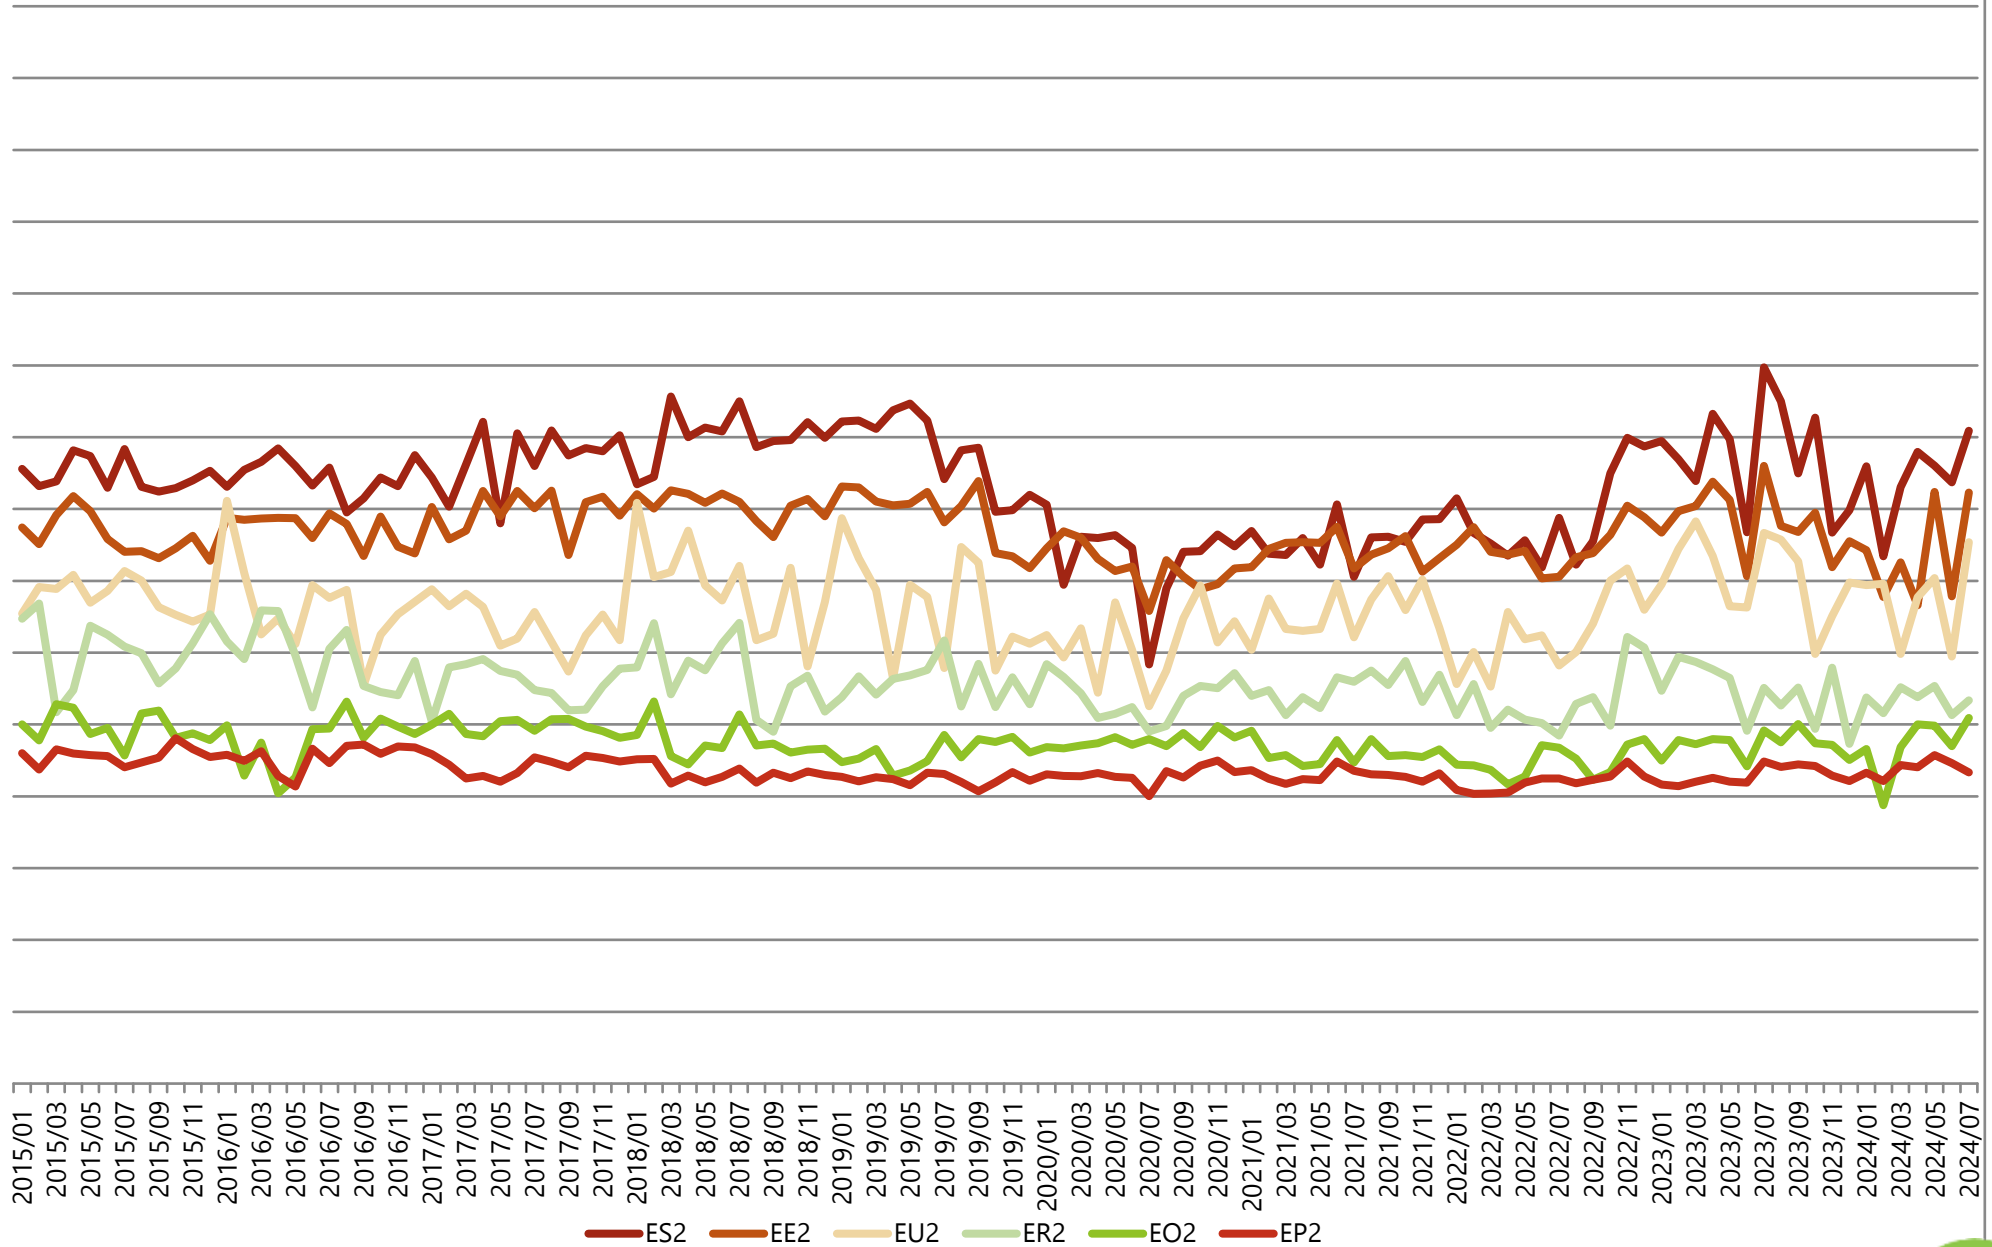

Gemiddelde gewichten per triplet, Categorie A (jonge stieren tot 2 jaar), Vlaanderen

Maandelijks evolutie slachtgewichten, Categorie A (jonge stieren tot 2 jaar), Vlaanderen

Gemiddelde gewichten per triplet, Categorie B (stieren van 2 jaar en meer), Vlaanderen

Maandelijkse evolutie slachtgewichten, Categorie B (stieren van 2 jaar en meer), Vlaanderen

Gemiddelde gewichten per triplet, Categorie C (ossen), Vlaanderen

Maandelijkse evolutie slachtgewichten, Categorie C (ossen), Vlaanderen

Gemiddelde gewichten per triplet, Categorie D (koeien), Vlaanderen

Maandelijkse evolutie slachtgewichten, Categorie D (koeien), Vlaanderen

Gemiddelde gewichten per triplet, Categorie E (vaarzen), Vlaanderen

Maandelijks evolutie slachtgewichten, Categorie E (vaarzen), Vlaanderen

(voor ingelogde gebruikers zijn er meer gedetailleerde grafieken beschikbaar)