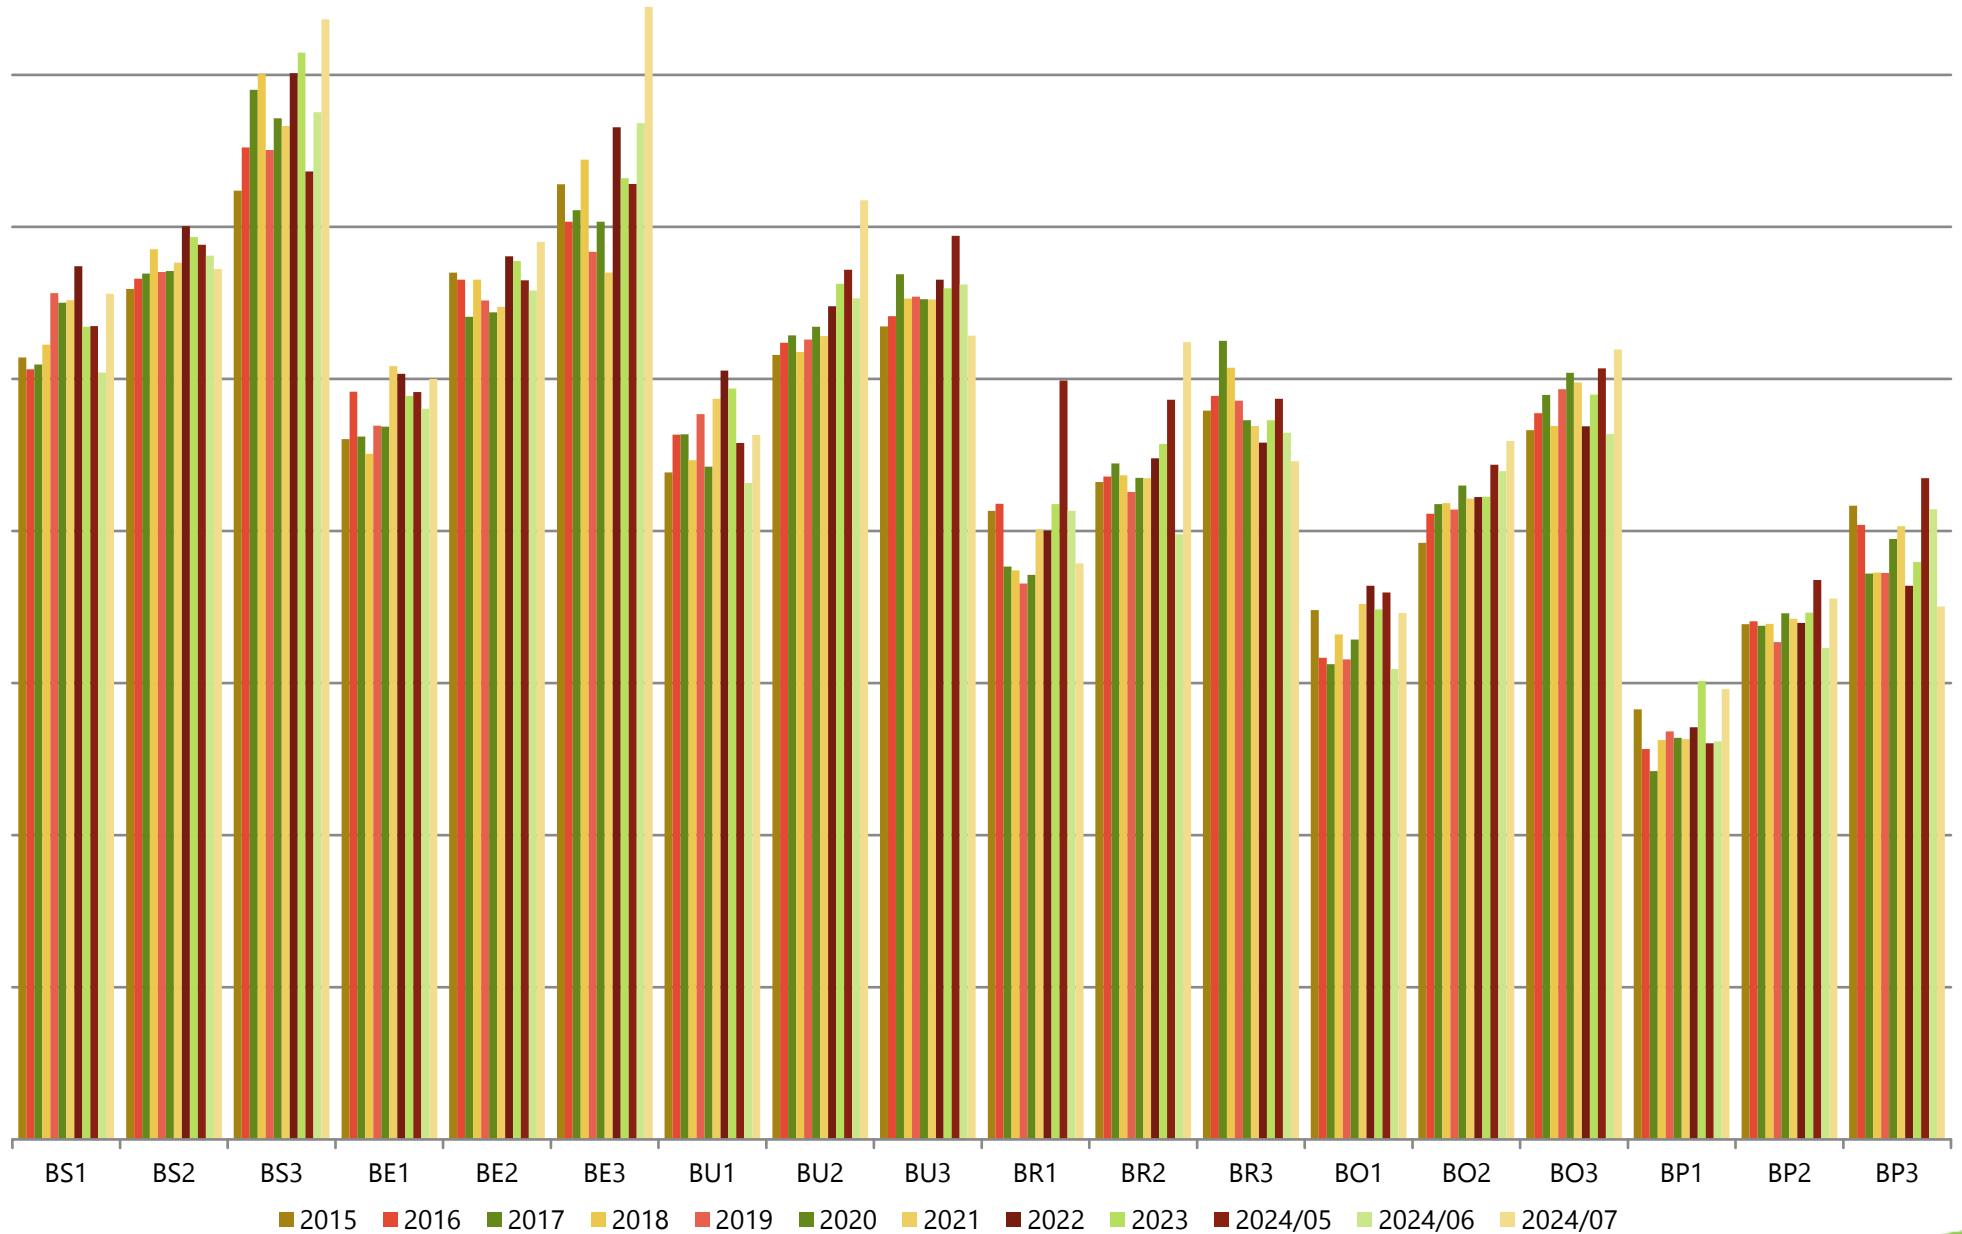

Gemiddelde gewichten per triplet, Categorie A (jonge stieren tot 2 jaar), Vlaanderen

Maandelijks evolutie slachtgewichten, Categorie A (jonge stieren tot 2 jaar), Vlaanderen

Gemiddelde gewichten per triplet, Categorie B (stieren van 2 jaar en meer), Vlaanderen

Maandelijkse evolutie slachtgewichten, Categorie B (stieren van 2 jaar en meer), Vlaanderen

Gemiddelde gewichten per triplet, Categorie C (ossen), Vlaanderen

Maandelijkse evolutie slachtgewichten, Categorie C (ossen), Vlaanderen