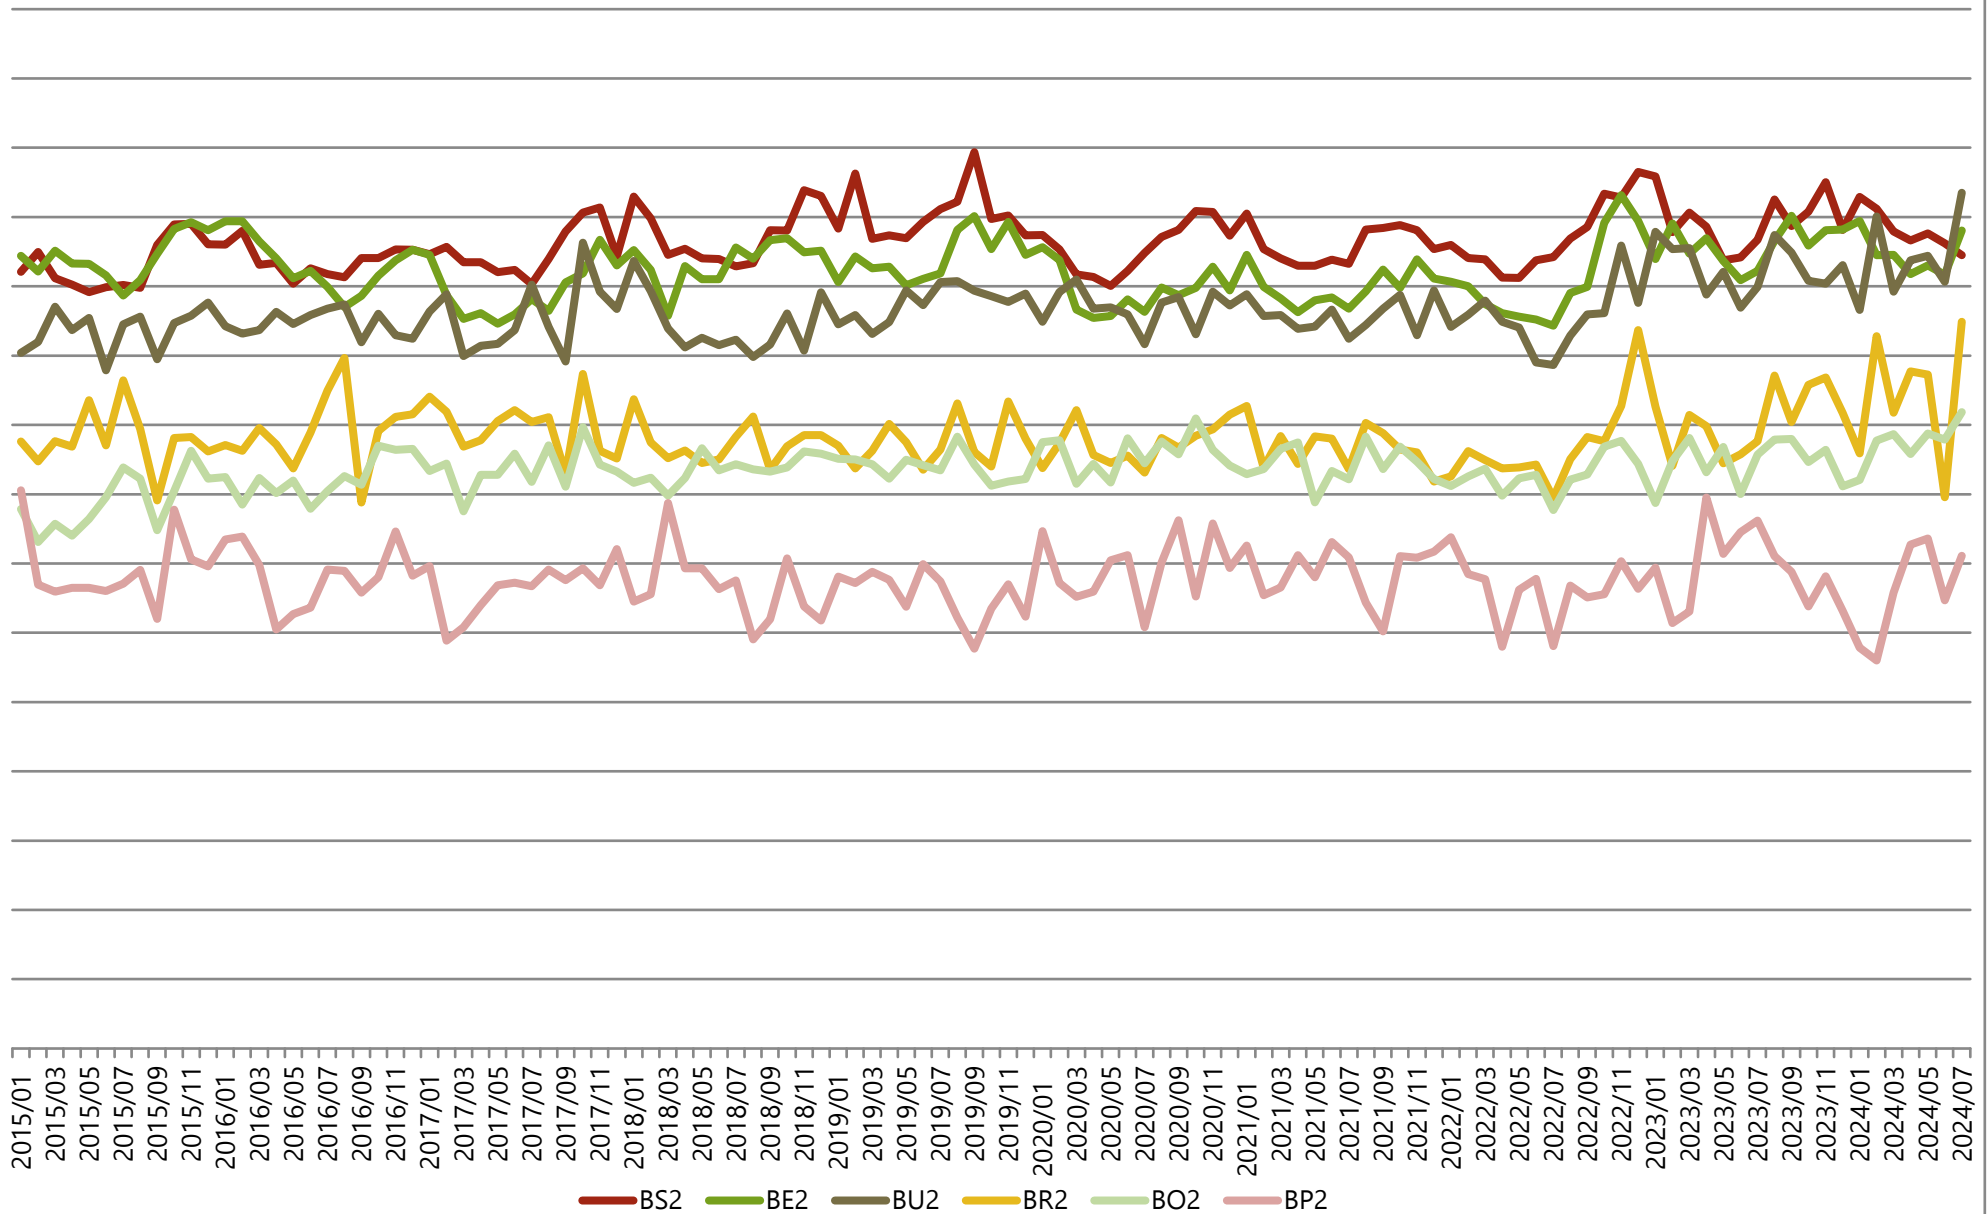

Gemiddelde gewichten per triplet, Categorie A (jonge stieren tot 2 jaar), Vlaanderen

Maandelijks evolutie slachtgewichten, Categorie A (jonge stieren tot 2 jaar), Vlaanderen

Gemiddelde gewichten per triplet, Categorie B (stieren van 2 jaar en meer), Vlaanderen

Maandelijkse evolutie slachtgewichten, Categorie B (stieren van 2 jaar en meer), Vlaanderen

Gemiddelde gewichten per triplet, Categorie C (ossen), Vlaanderen

Maandelijkse evolutie slachtgewichten, Categorie C (ossen), Vlaanderen