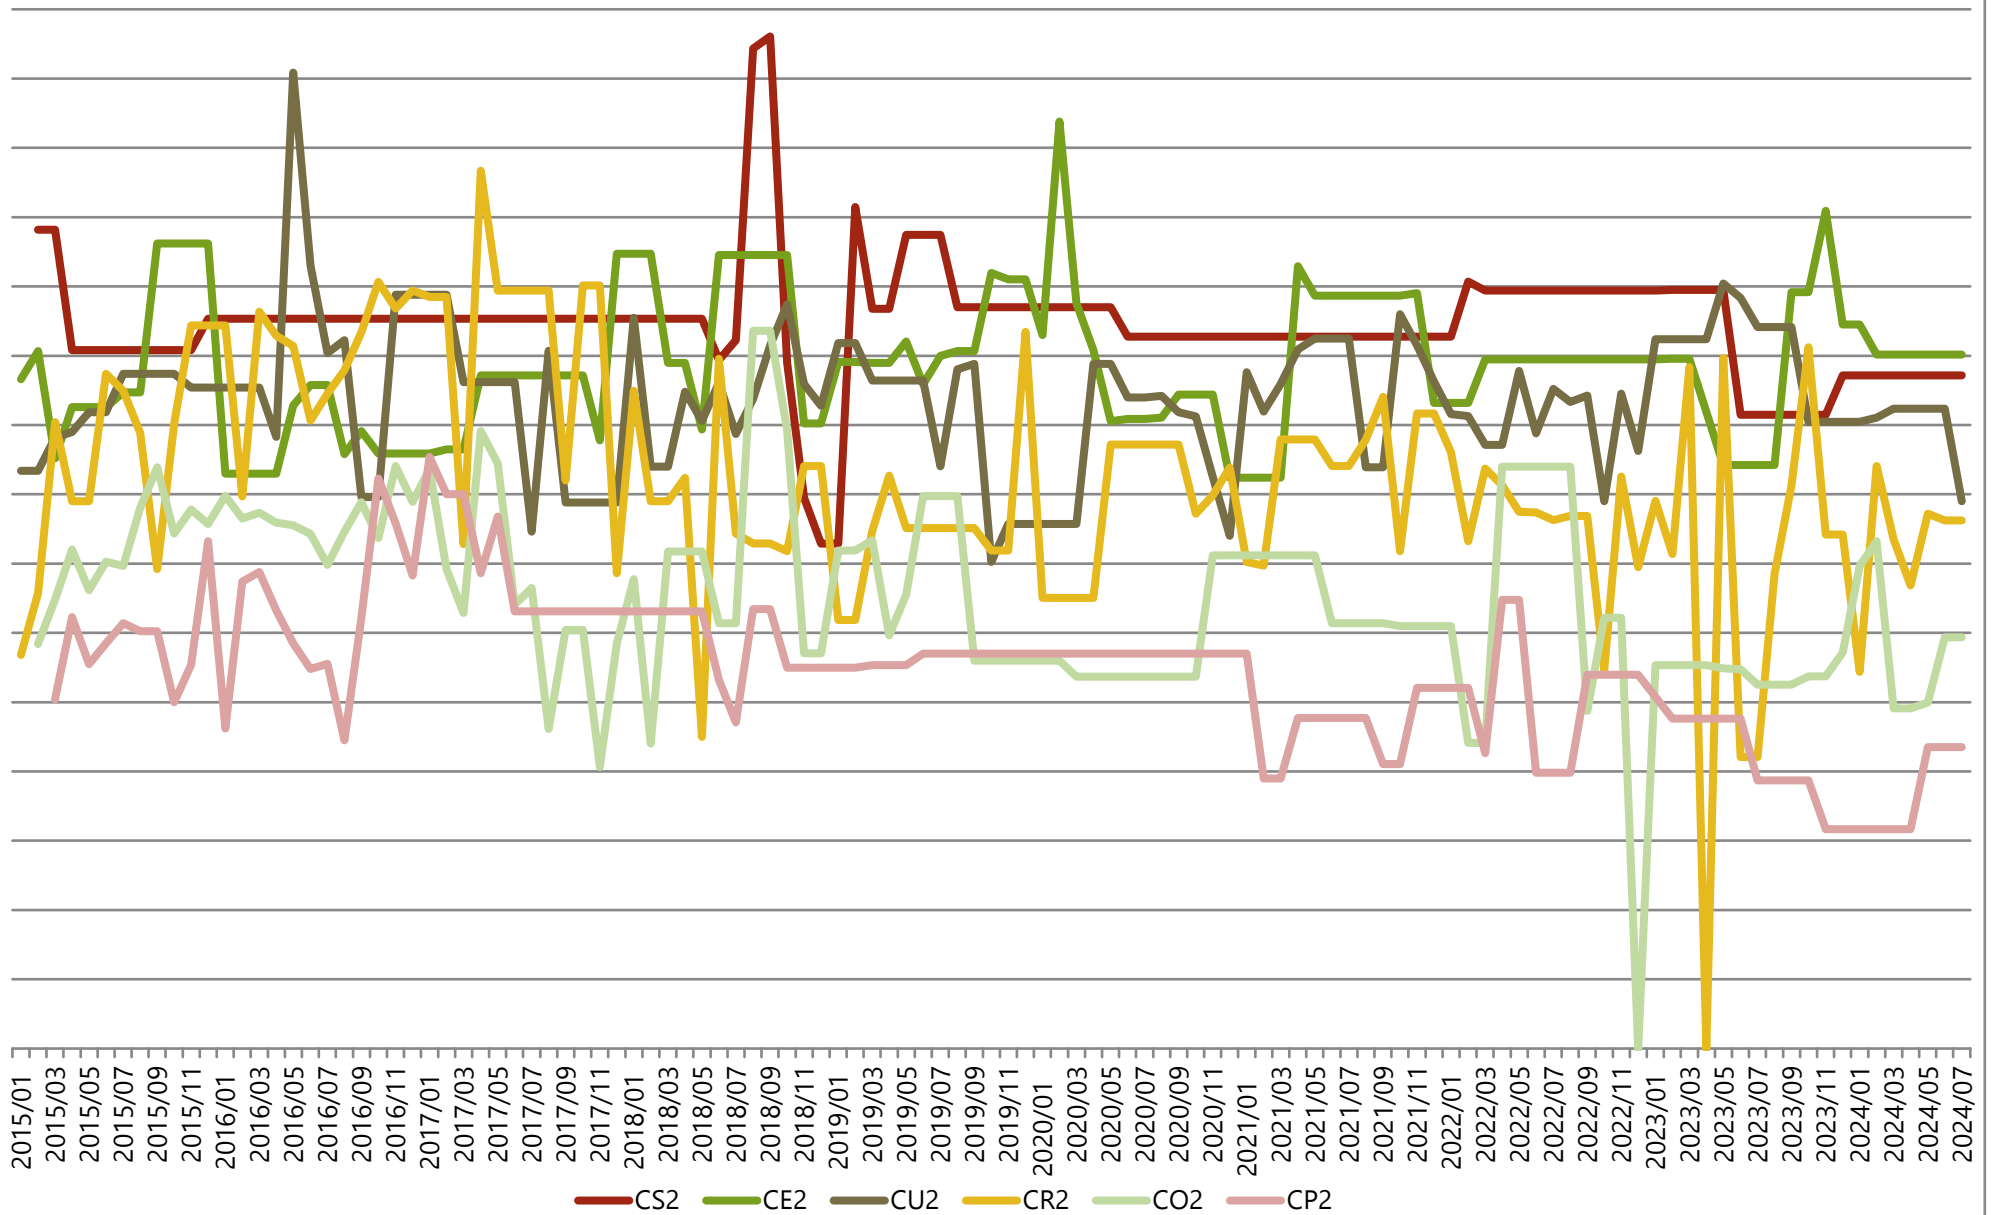

Gemiddelde gewichten per triplet, Categorie A (jonge stieren tot 2 jaar), Vlaanderen

Maandelijks evolutie slachtgewichten, Categorie A (jonge stieren tot 2 jaar), Vlaanderen

Gemiddelde gewichten per triplet, Categorie B (stieren van 2 jaar en meer), Vlaanderen

Maandelijkse evolutie slachtgewichten, Categorie B (stieren van 2 jaar en meer), Vlaanderen

Gemiddelde gewichten per triplet, Categorie C (ossen), Vlaanderen

Maandelijkse evolutie slachtgewichten, Categorie C (ossen), Vlaanderen