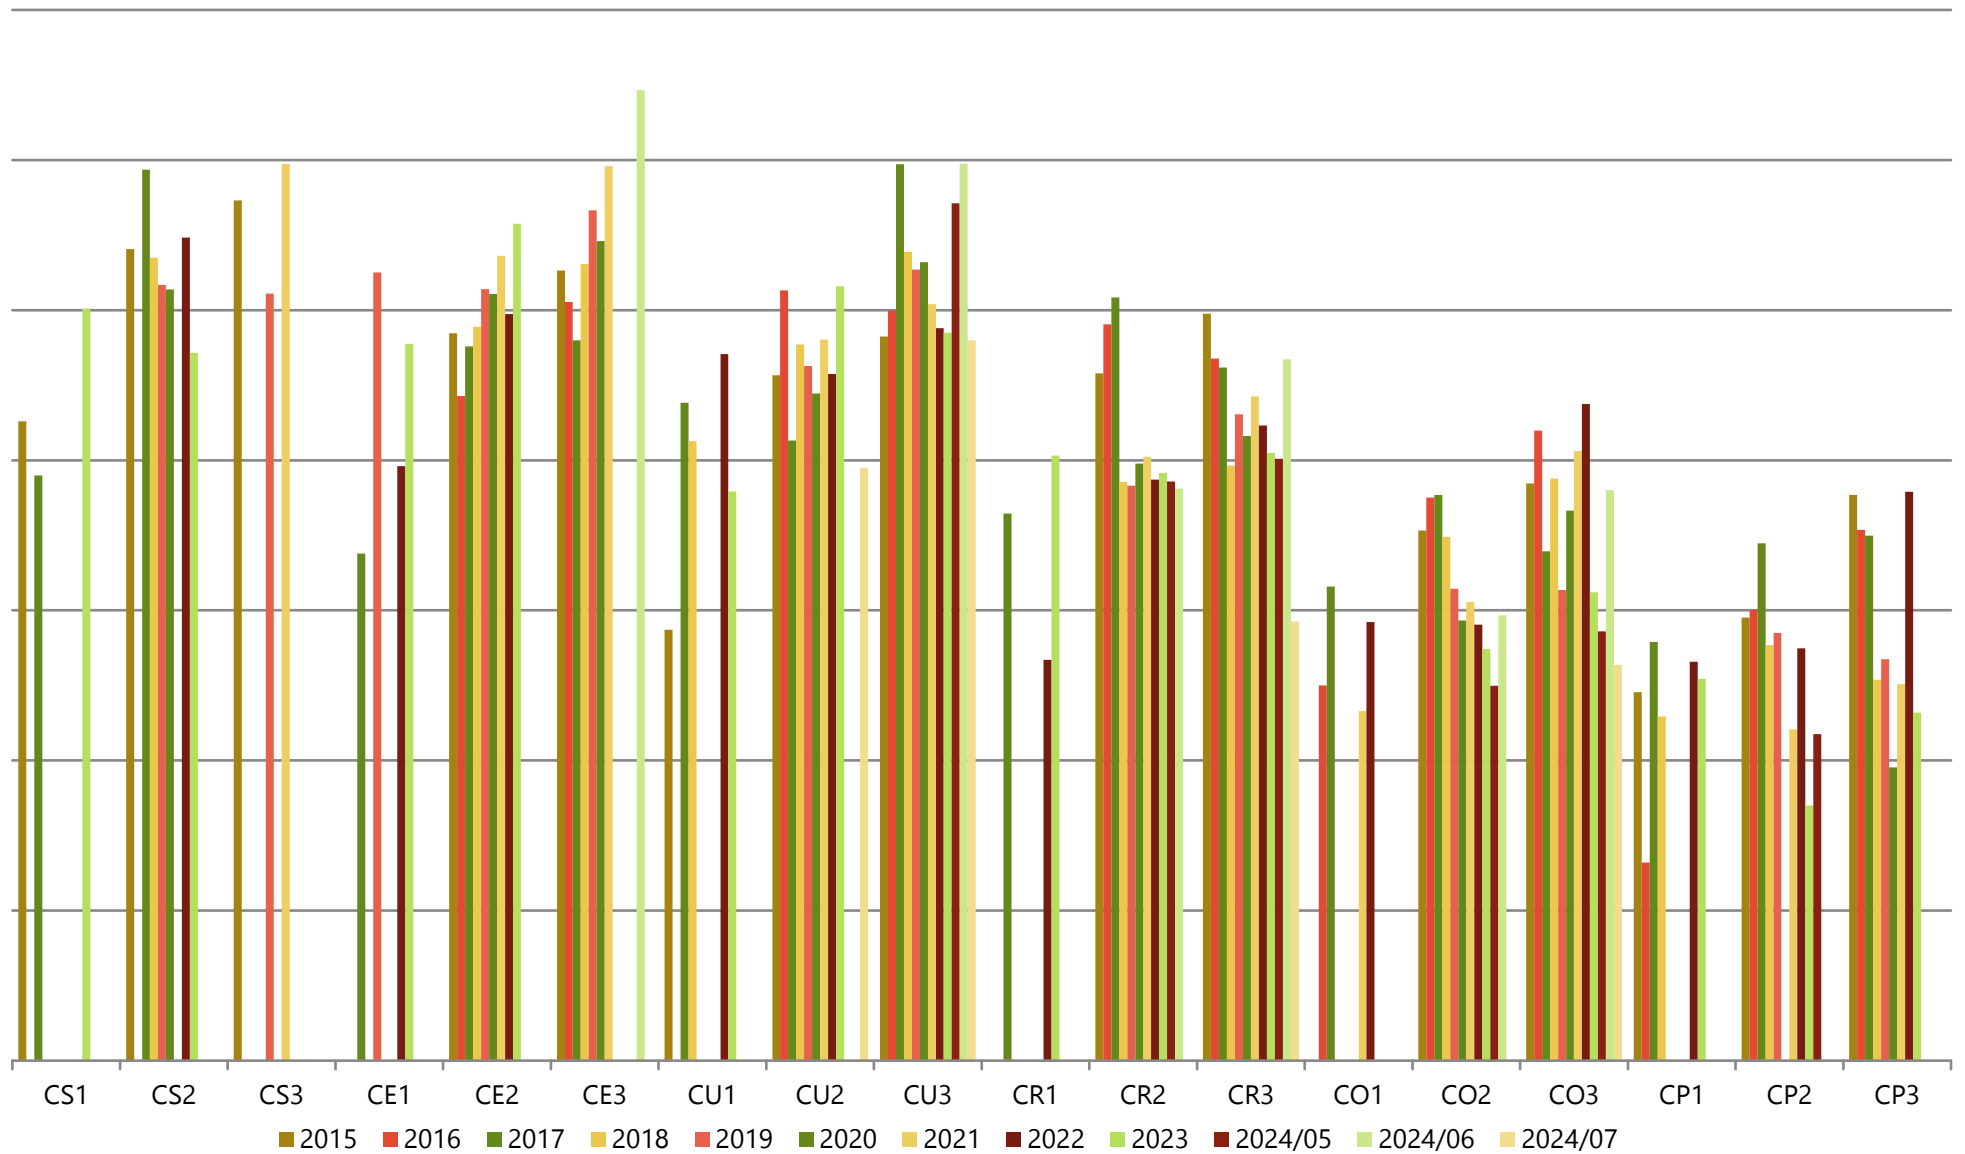

Gemiddelde gewichten per triplet, Categorie A (jonge stieren tot 2 jaar), Vlaanderen

Maandelijks evolutie slachtgewichten, Categorie A (jonge stieren tot 2 jaar), Vlaanderen

Gemiddelde gewichten per triplet, Categorie B (stieren van 2 jaar en meer), Vlaanderen

Maandelijkse evolutie slachtgewichten, Categorie B (stieren van 2 jaar en meer), Vlaanderen

Gemiddelde gewichten per triplet, Categorie C (ossen), Vlaanderen

Maandelijkse evolutie slachtgewichten, Categorie C (ossen), Vlaanderen

Gemiddelde gewichten per triplet, Categorie D (koeien), Vlaanderen

Maandelijkse evolutie slachtgewichten, Categorie D (koeien), Vlaanderen

Gemiddelde gewichten per triplet, Categorie E (vaarzen), Vlaanderen