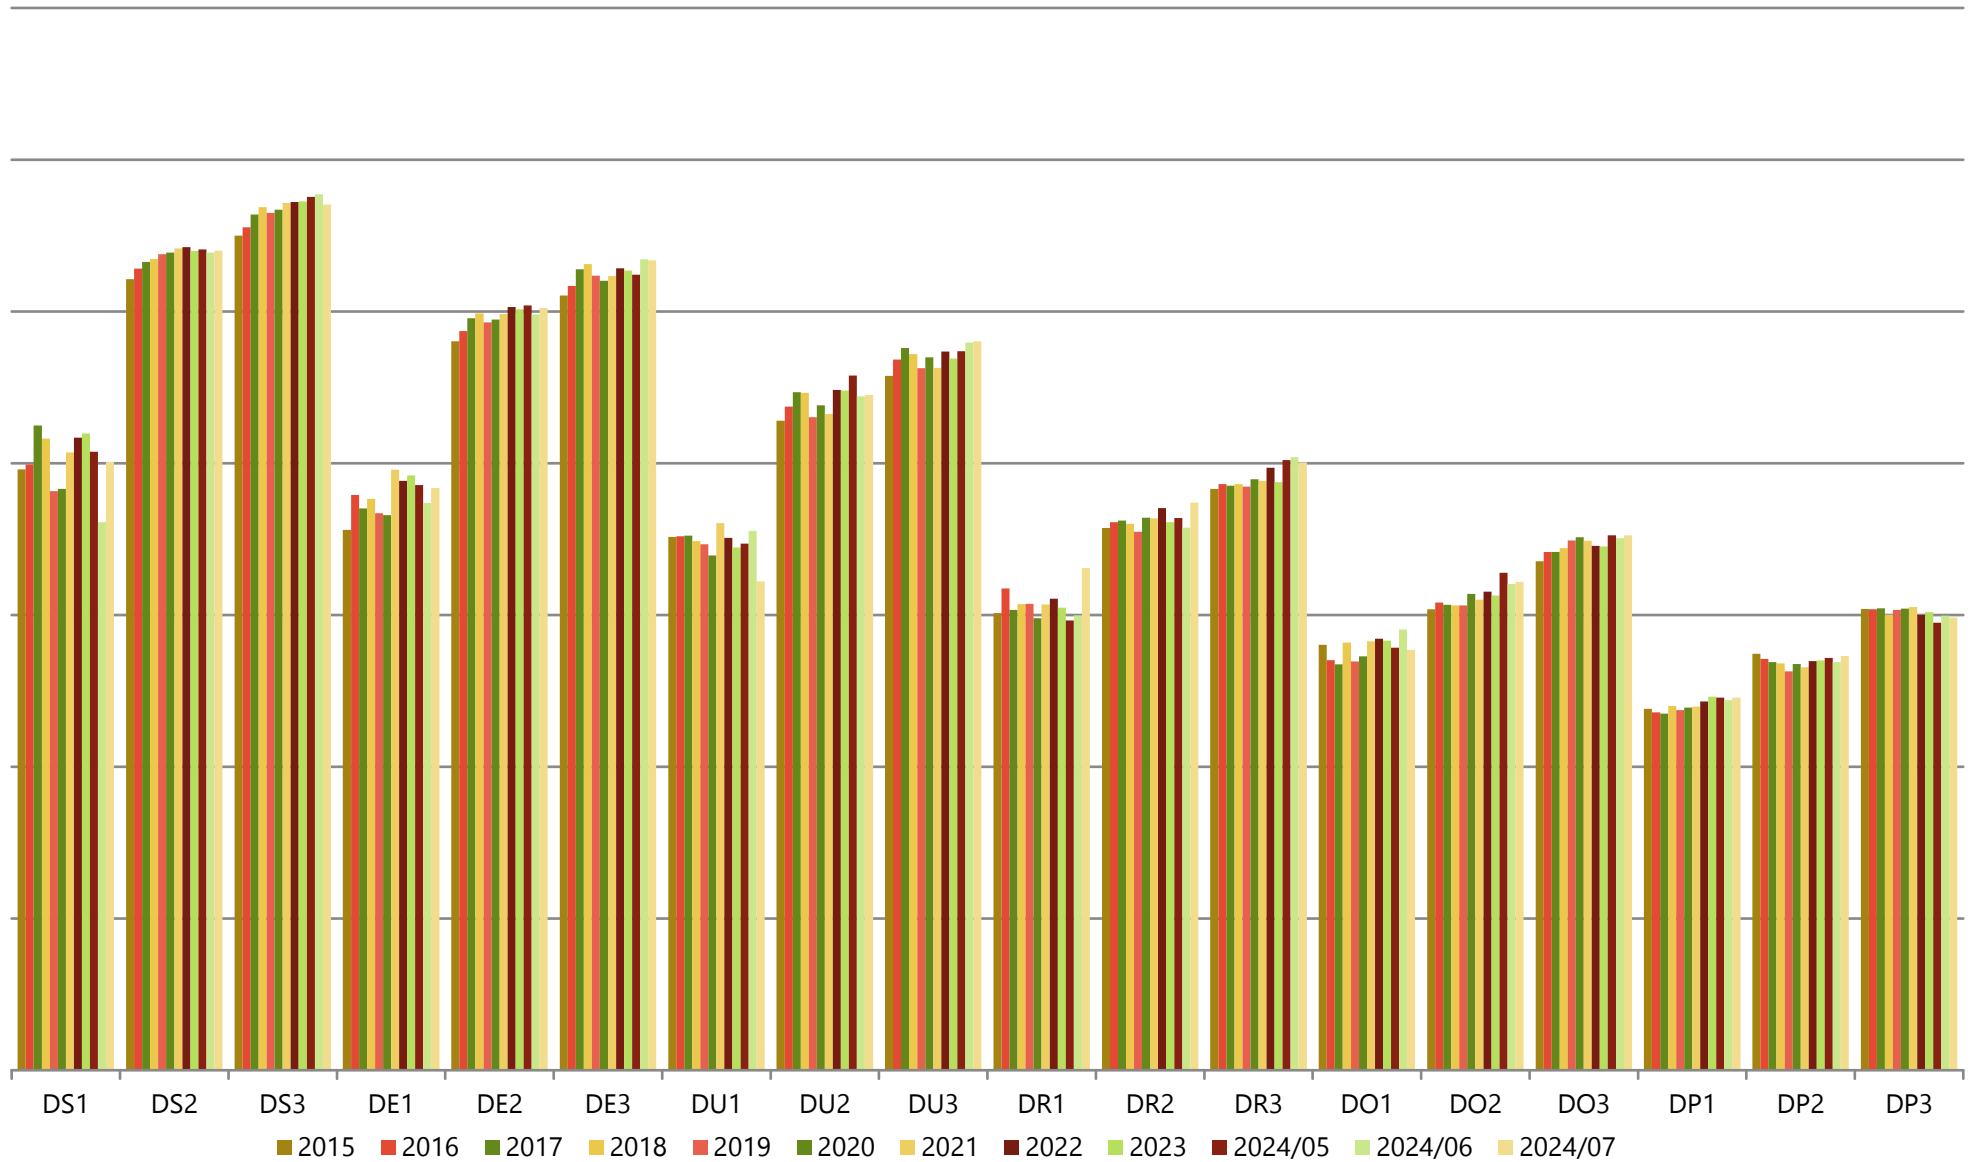

Gemiddelde gewichten per triplet, Categorie D (koeien), Vlaanderen