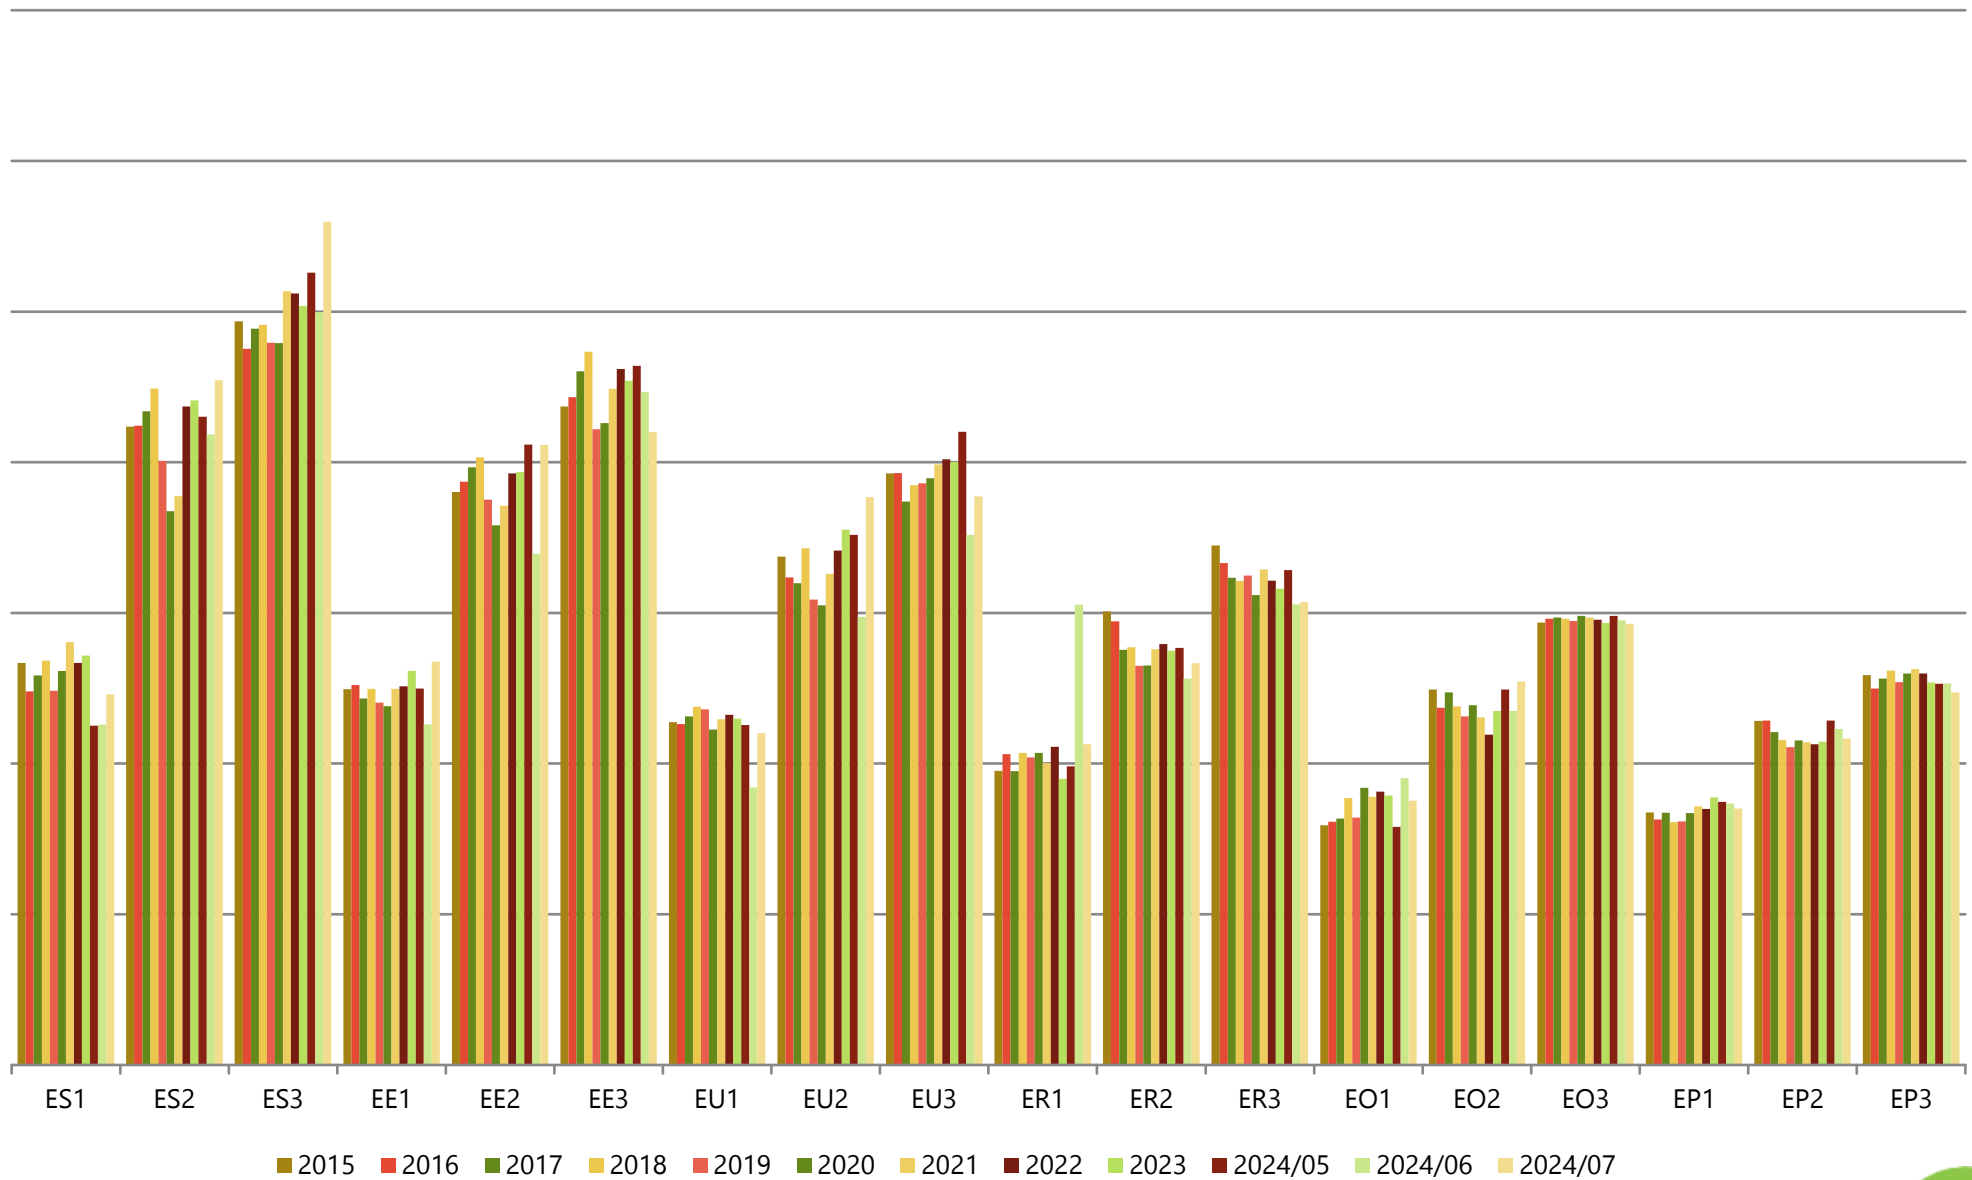

Gemiddelde gewichten per triplet, Categorie A (jonge stieren tot 2 jaar), Vlaanderen

Maandelijks evolutie slachtgewichten, Categorie A (jonge stieren tot 2 jaar), Vlaanderen

Gemiddelde gewichten per triplet, Categorie B (stieren van 2 jaar en meer), Vlaanderen

Maandelijkse evolutie slachtgewichten, Categorie B (stieren van 2 jaar en meer), Vlaanderen

Gemiddelde gewichten per triplet, Categorie C (ossen), Vlaanderen

Maandelijkse evolutie slachtgewichten, Categorie C (ossen), Vlaanderen

Gemiddelde gewichten per triplet, Categorie D (koeien), Vlaanderen

Maandelijkse evolutie slachtgewichten, Categorie D (koeien), Vlaanderen

Gemiddelde gewichten per triplet, Categorie E (vaarzen), Vlaanderen