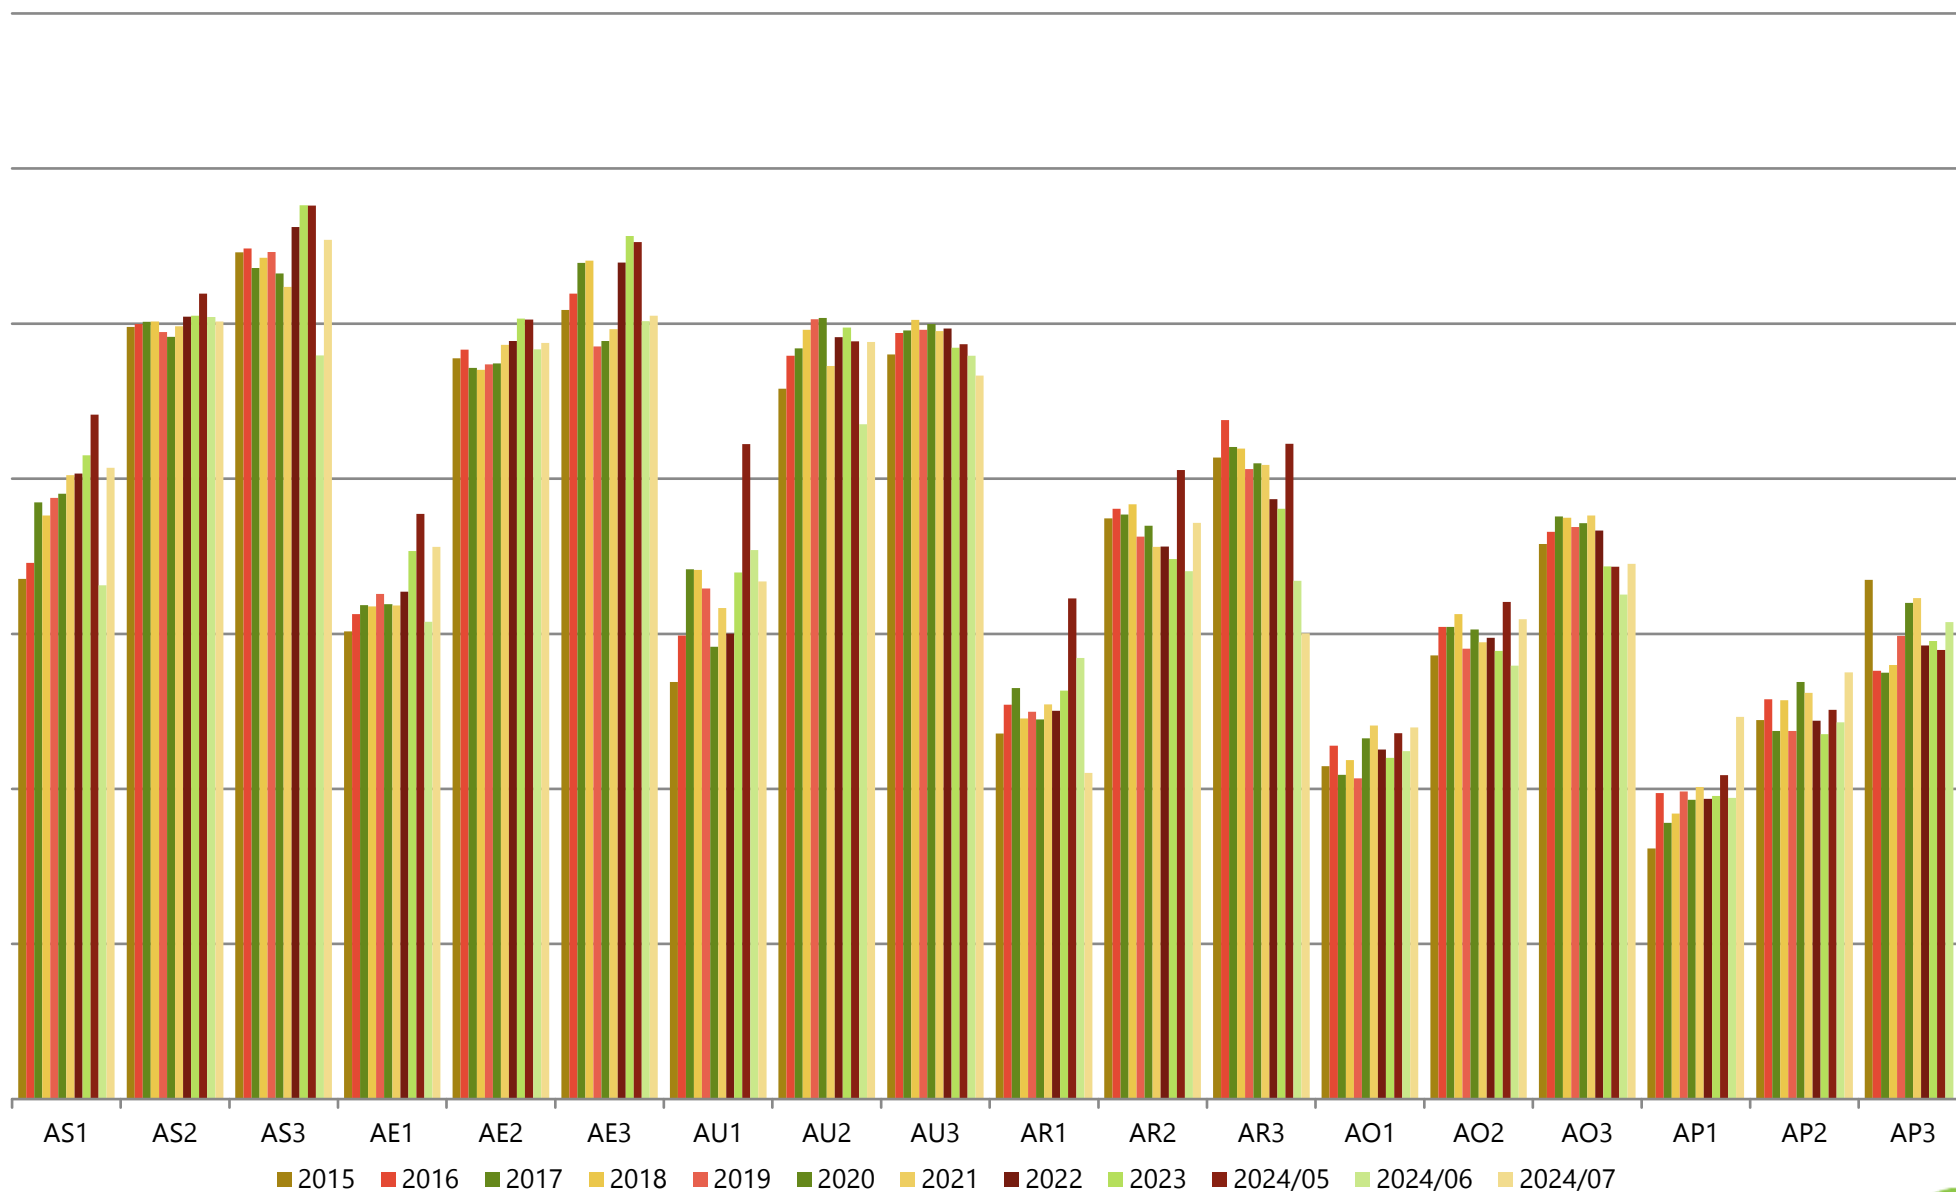

Gemiddelde gewichten per triplet, Categorie A (jonge stieren tot 2 jaar), Vlaanderen

Maandelijks evolutie slachtgewichten, Categorie A (jonge stieren tot 2 jaar), Vlaanderen

Gemiddelde gewichten per triplet, Categorie B (stieren van 2 jaar en meer), Vlaanderen

Maandelijkse evolutie slachtgewichten, Categorie B (stieren van 2 jaar en meer), Vlaanderen

Gemiddelde gewichten per triplet, Categorie C (ossen), Vlaanderen

Maandelijkse evolutie slachtgewichten, Categorie C (ossen), Vlaanderen