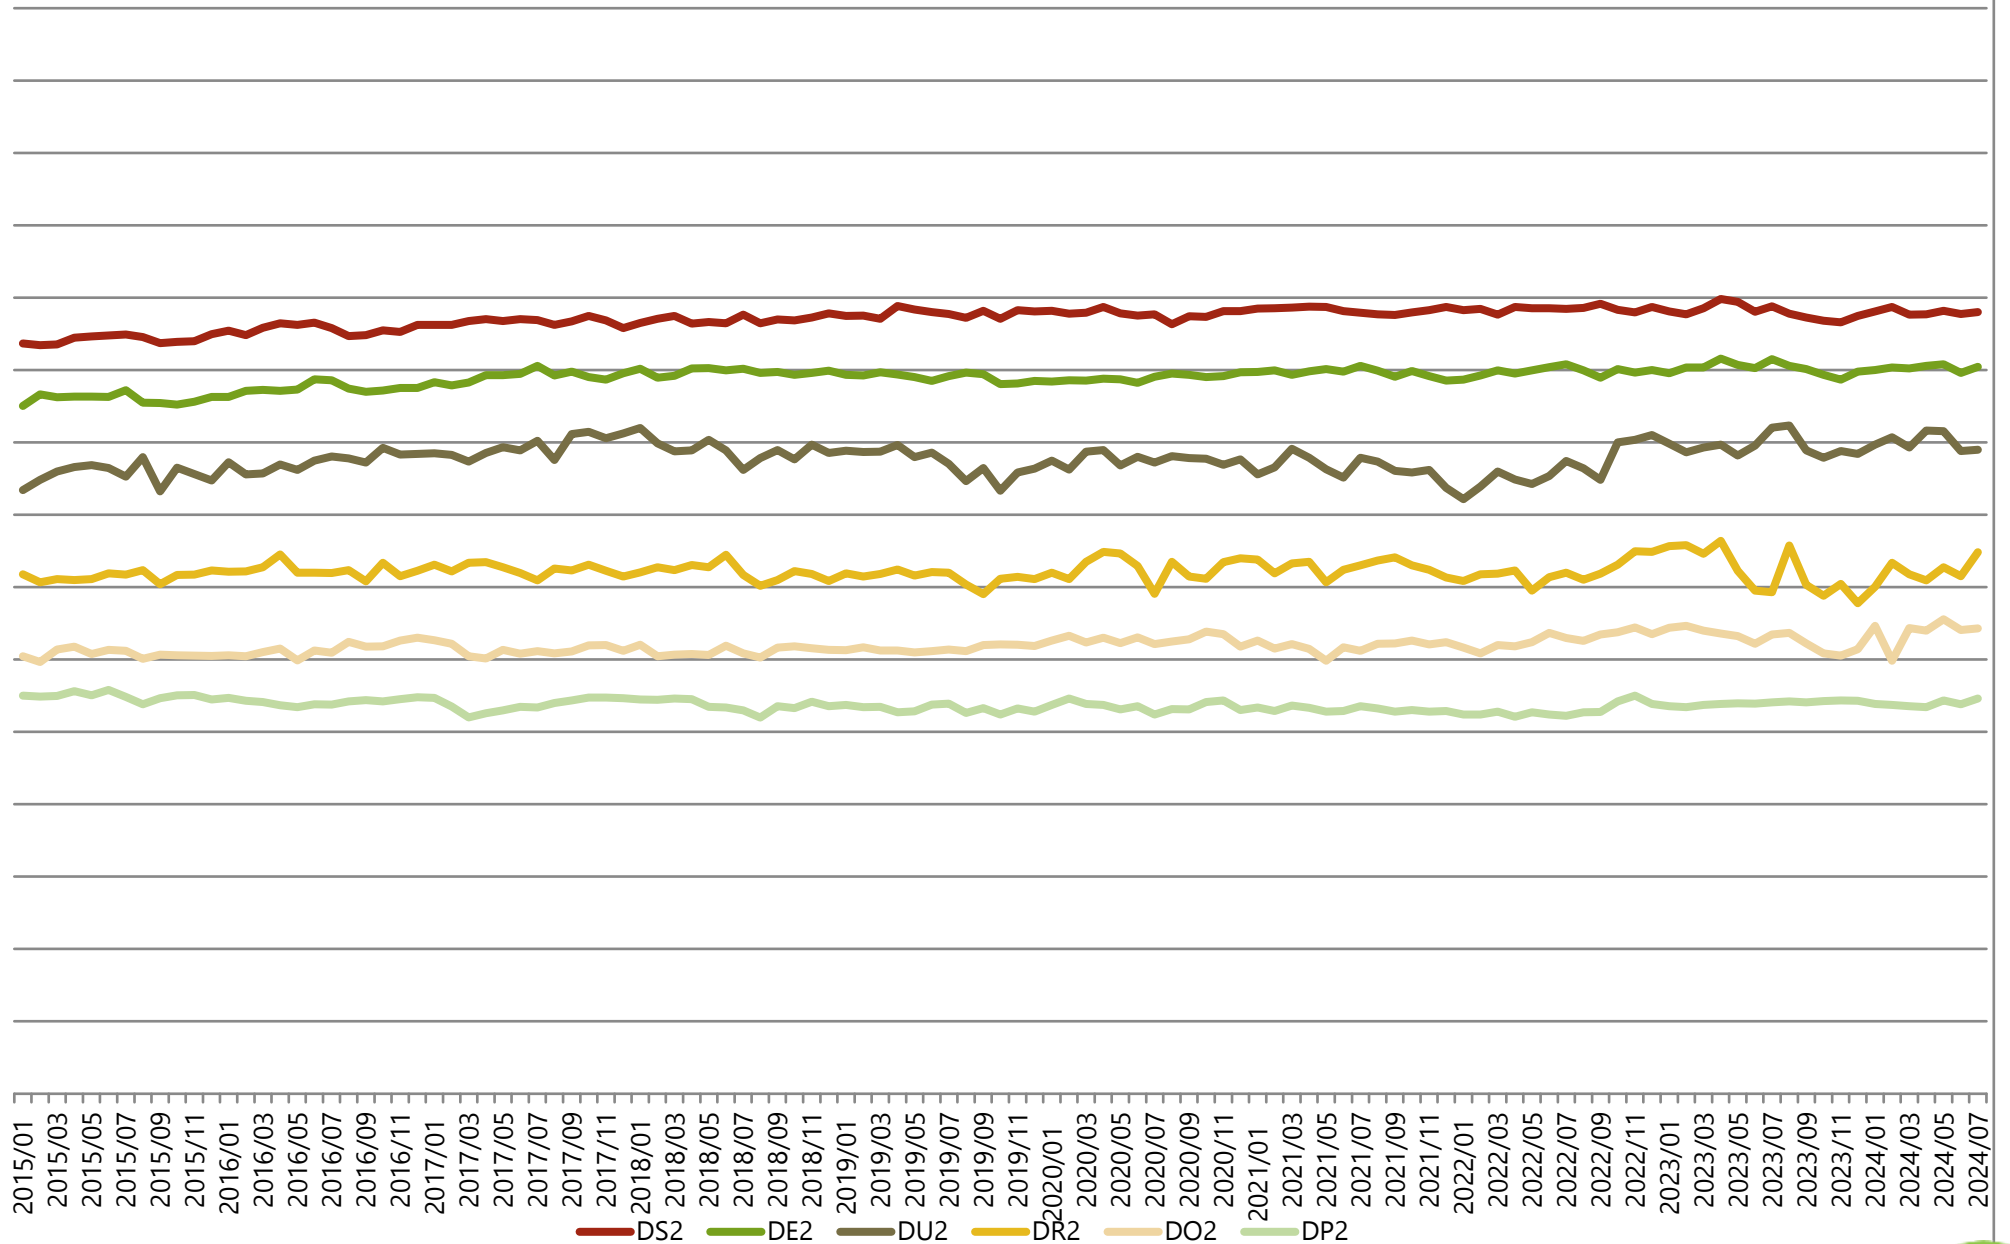

Gemiddelde gewichten per triplet, Categorie A (jonge stieren tot 2 jaar), Vlaanderen

Maandelijks evolutie slachtgewichten, Categorie A (jonge stieren tot 2 jaar), Vlaanderen

Gemiddelde gewichten per triplet, Categorie B (stieren van 2 jaar en meer), Vlaanderen

Maandelijkse evolutie slachtgewichten, Categorie B (stieren van 2 jaar en meer), Vlaanderen

Gemiddelde gewichten per triplet, Categorie C (ossen), Vlaanderen

Maandelijkse evolutie slachtgewichten, Categorie C (ossen), Vlaanderen

Gemiddelde gewichten per triplet, Categorie D (koeien), Vlaanderen

Maandelijkse evolutie slachtgewichten, Categorie D (koeien), Vlaanderen

Gemiddelde gewichten per triplet, Categorie E (vaarzen), Vlaanderen