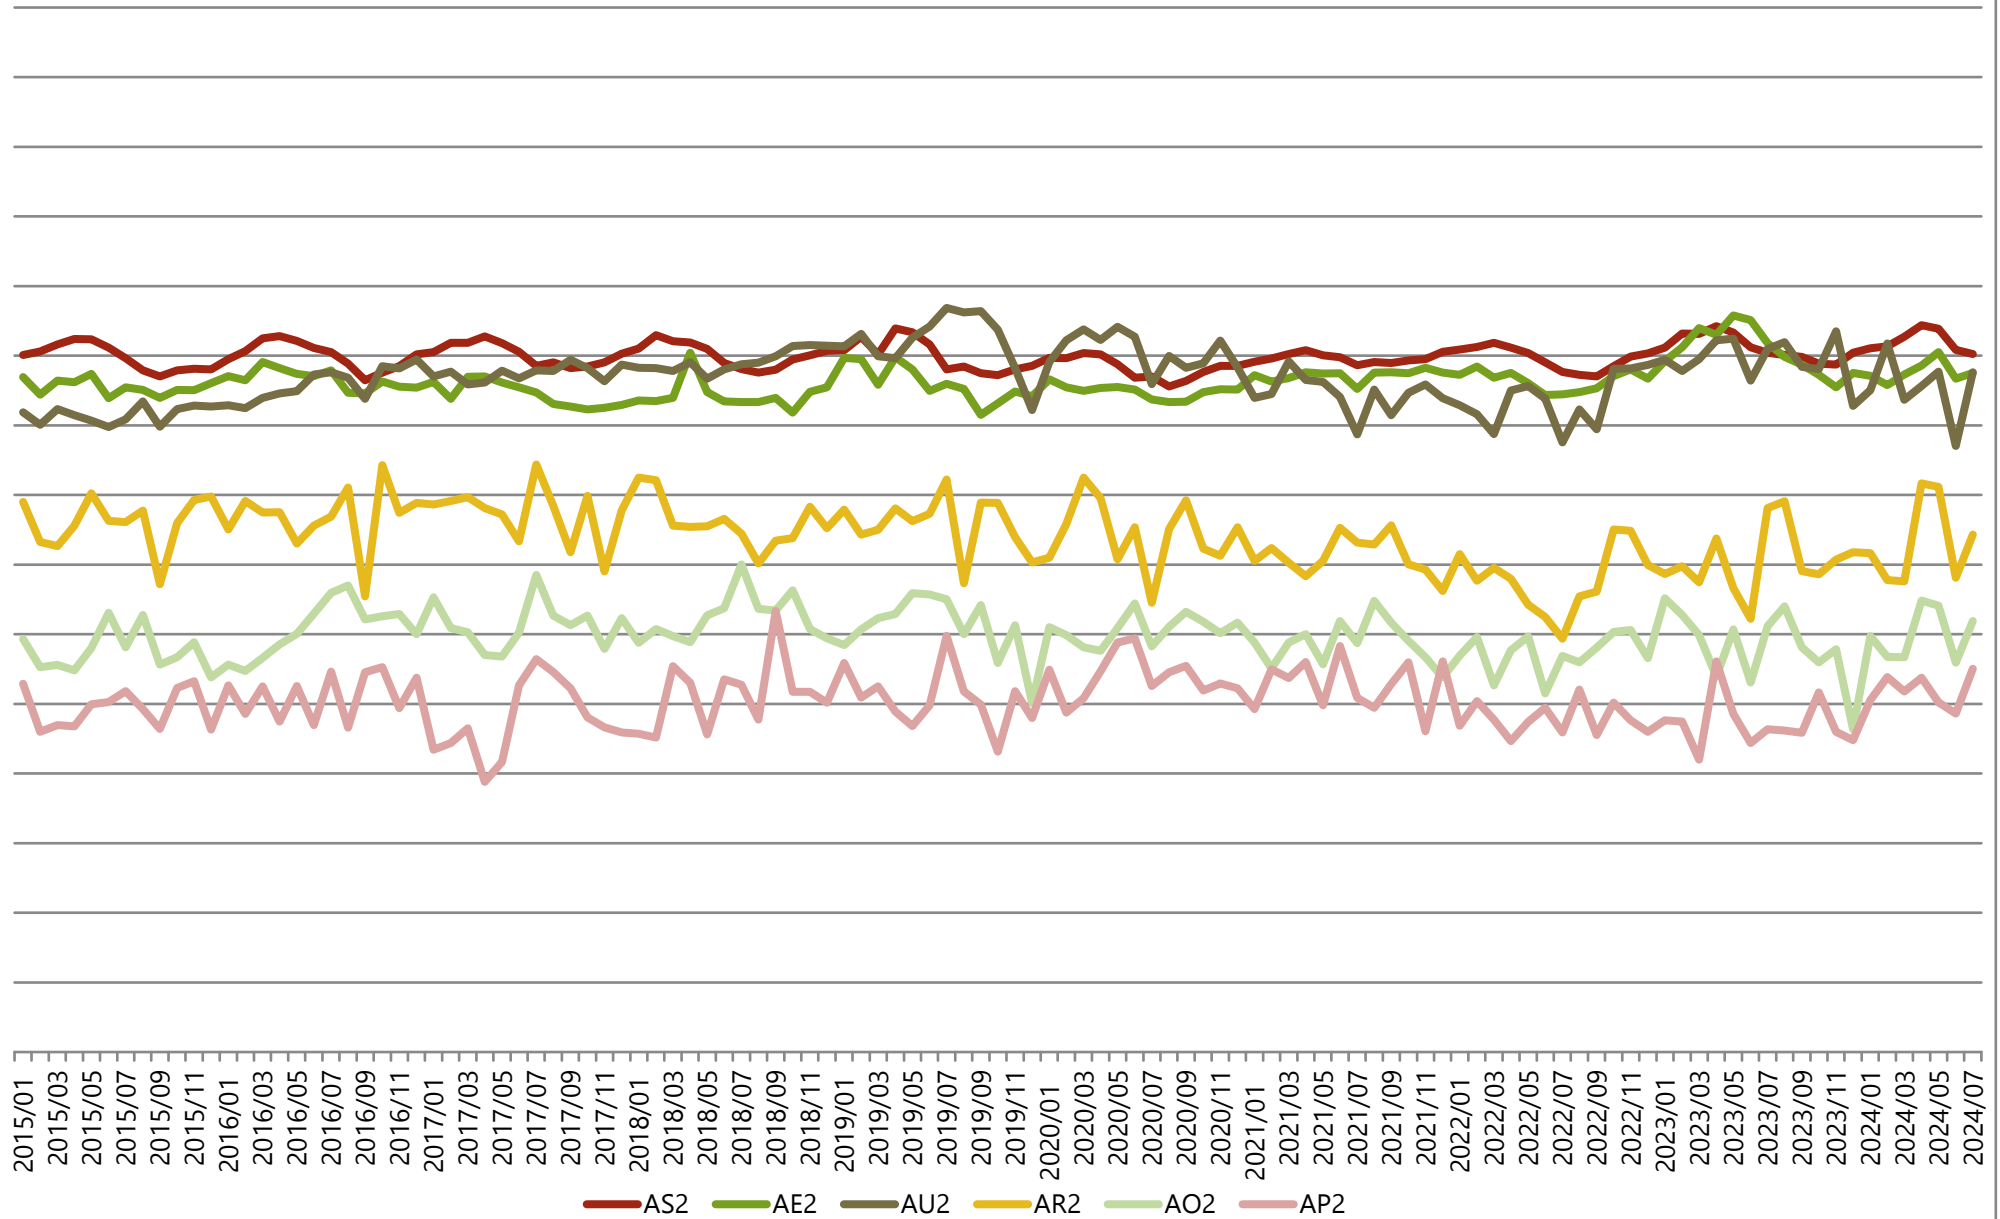

Gemiddelde gewichten per triplet, Categorie A (jonge stieren tot 2 jaar), Vlaanderen

Maandelijks evolutie slachtgewichten, Categorie A (jonge stieren tot 2 jaar), Vlaanderen

Gemiddelde gewichten per triplet, Categorie B (stieren van 2 jaar en meer), Vlaanderen

Maandelijkse evolutie slachtgewichten, Categorie B (stieren van 2 jaar en meer), Vlaanderen

Gemiddelde gewichten per triplet, Categorie C (ossen), Vlaanderen

Maandelijkse evolutie slachtgewichten, Categorie C (ossen), Vlaanderen