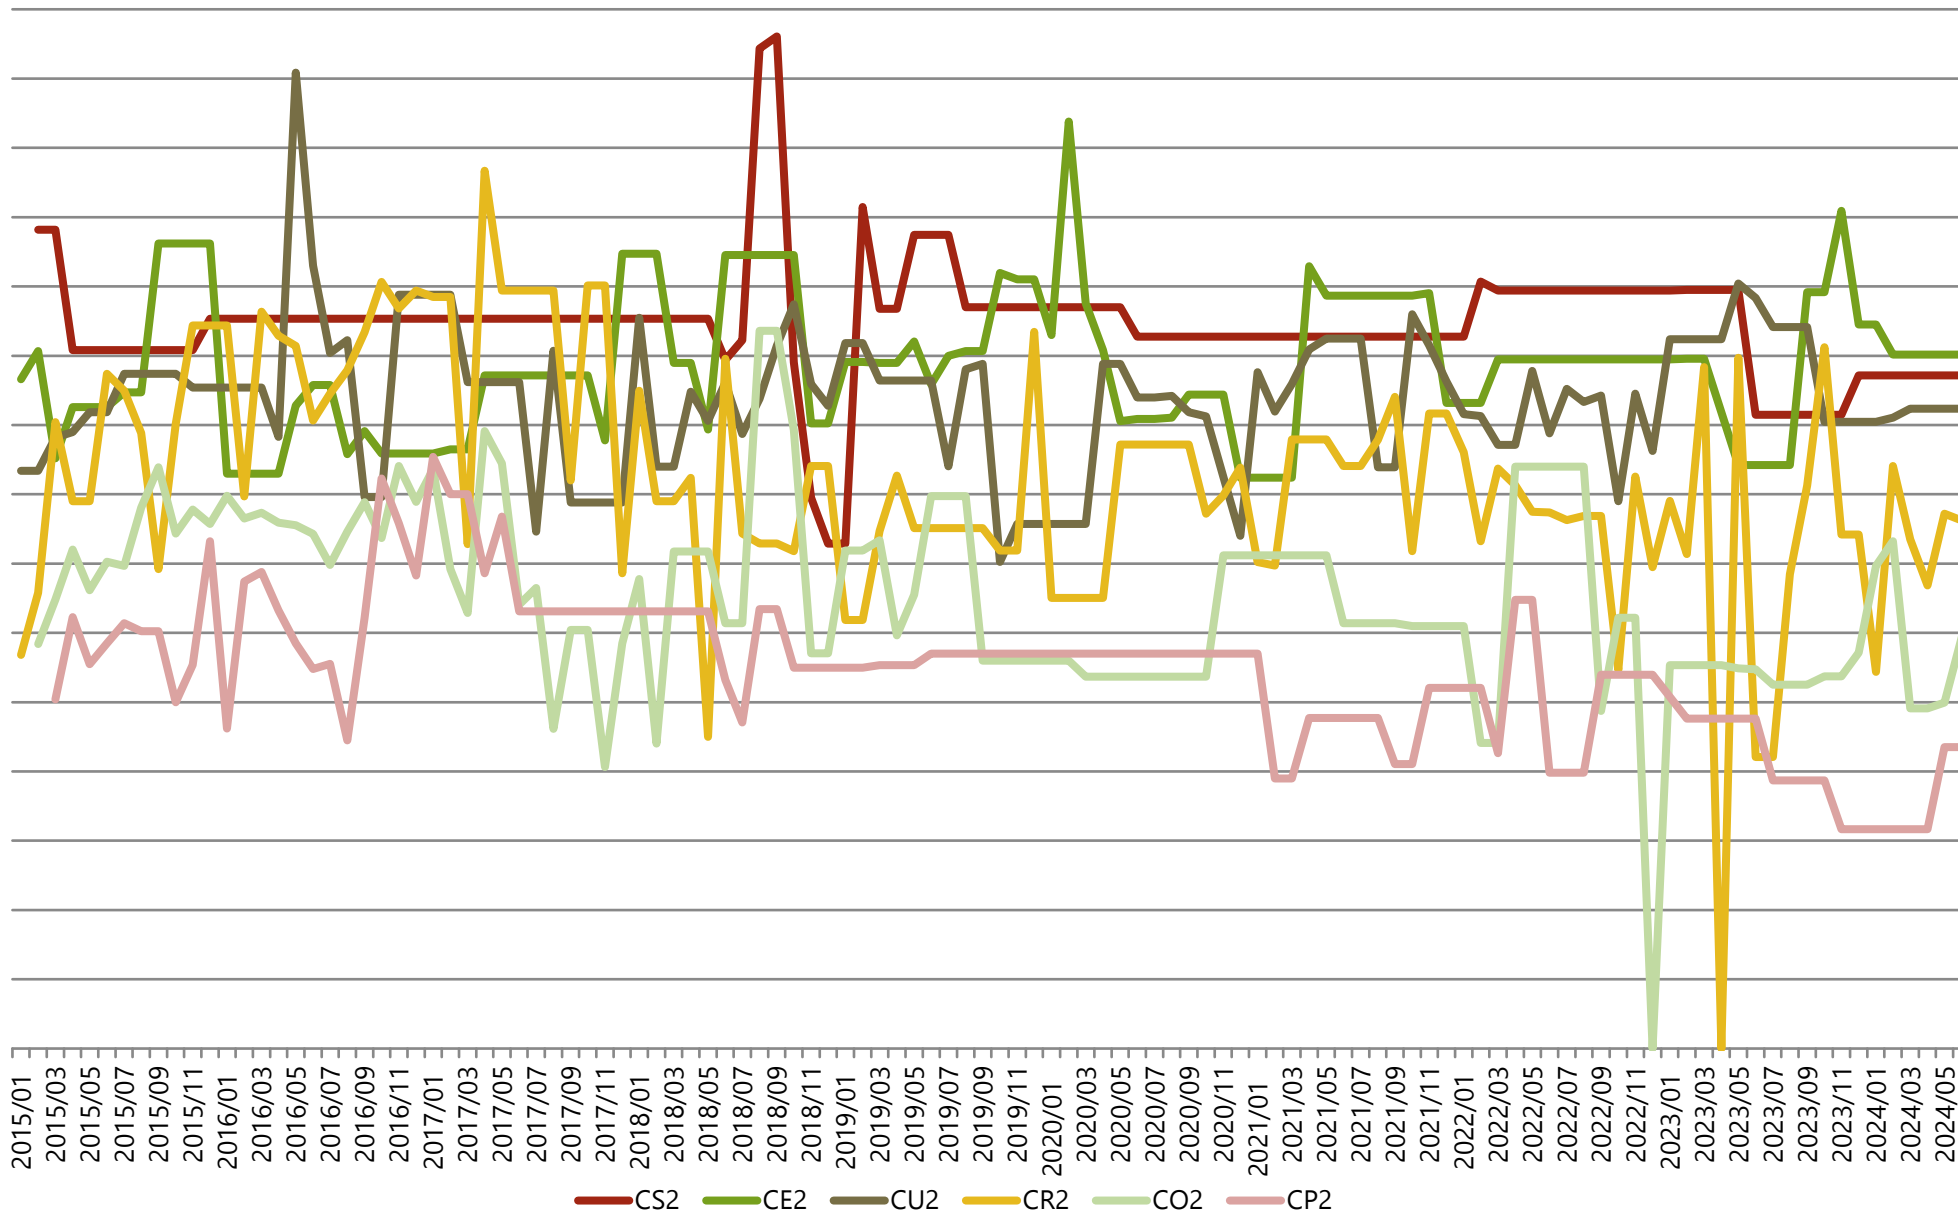

### Gemiddelde gewichten per triplet, Categorie B (stieren van 2 jaar en meer), Vlaanderen

(voor ingelogde gebruikers zijn er meer gedetailleerde grafieken beschikbaar)

### Maandelijkse evolutie slachtgewichten, Categorie B (stieren van 2 jaar en meer), Vlaanderen

Gemiddelde gewichten per triplet, Categorie C (ossen), Vlaanderen

(voor ingelogde gebruikers zijn er meer gedetailleerde grafieken beschikbaar)

### Maandelijkse evolutie slachtgewichten, Categorie C (ossen), Vlaanderen

(voor ingelogde gebruikers zijn er meer gedetailleerde grafieken beschikbaar)