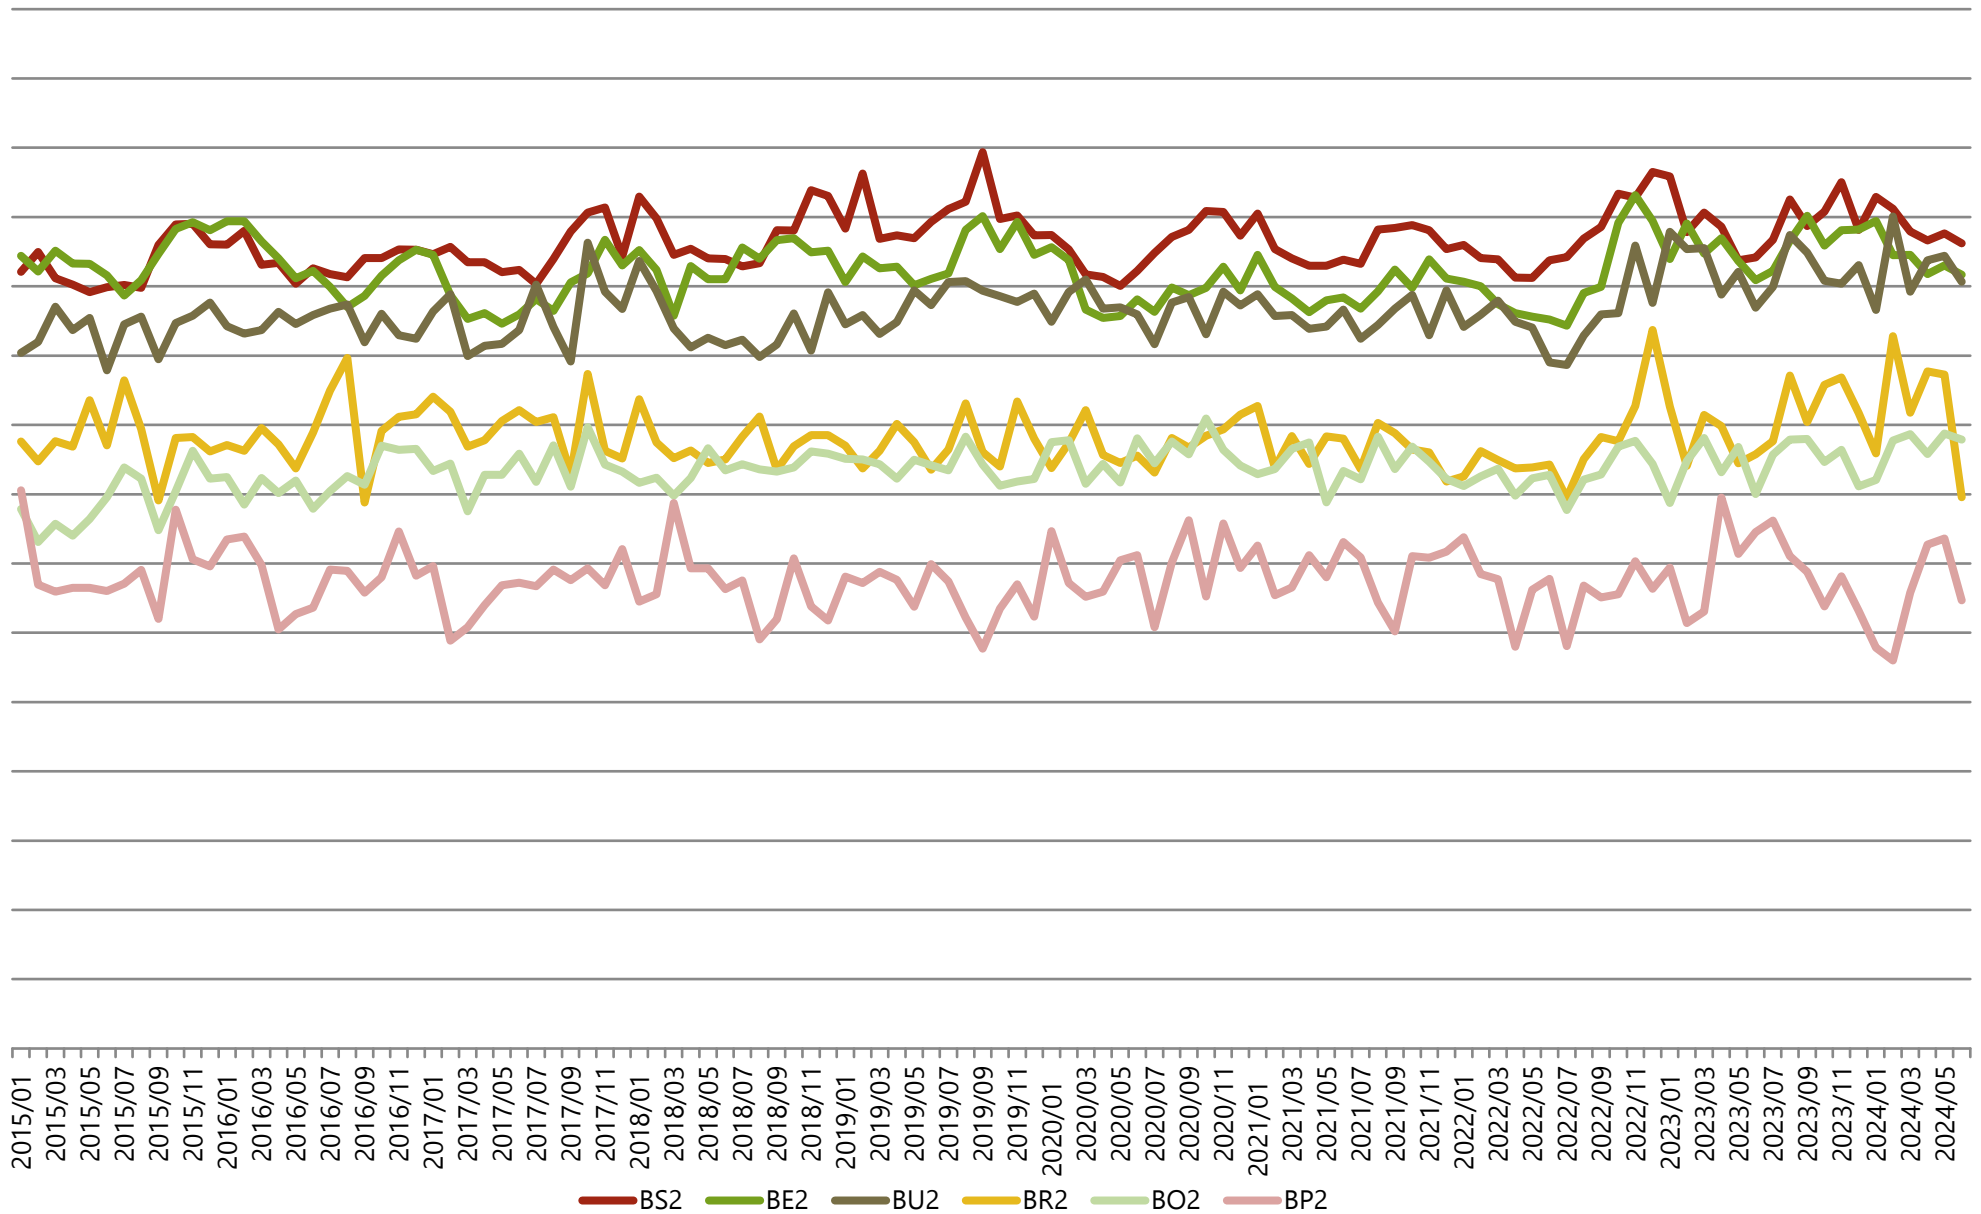

Maandelijkse evolutie slachtgewichten, Categorie B (stieren van 2 jaar en meer), Vlaanderen