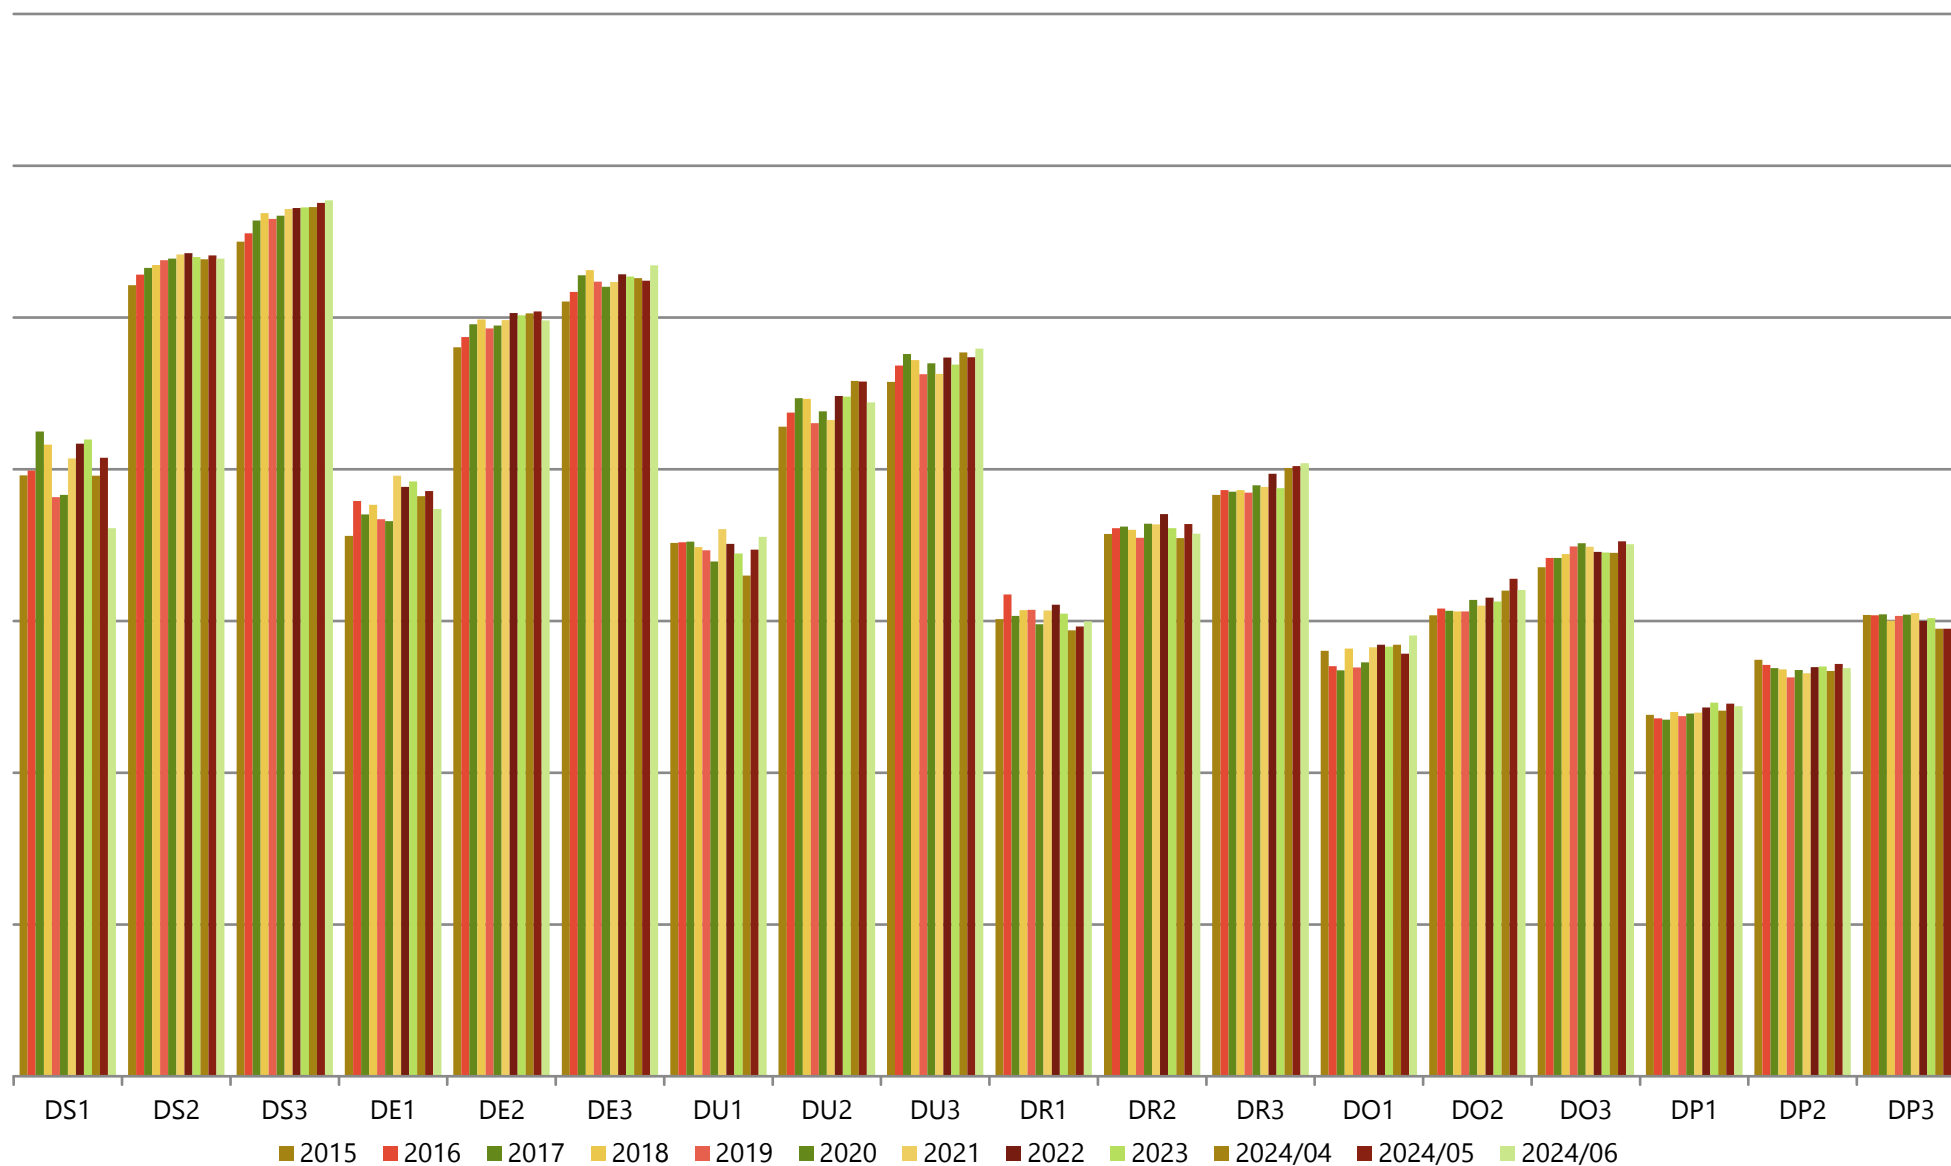

Gemiddelde gewichten per triplet, Categorie D (koeien), Vlaanderen