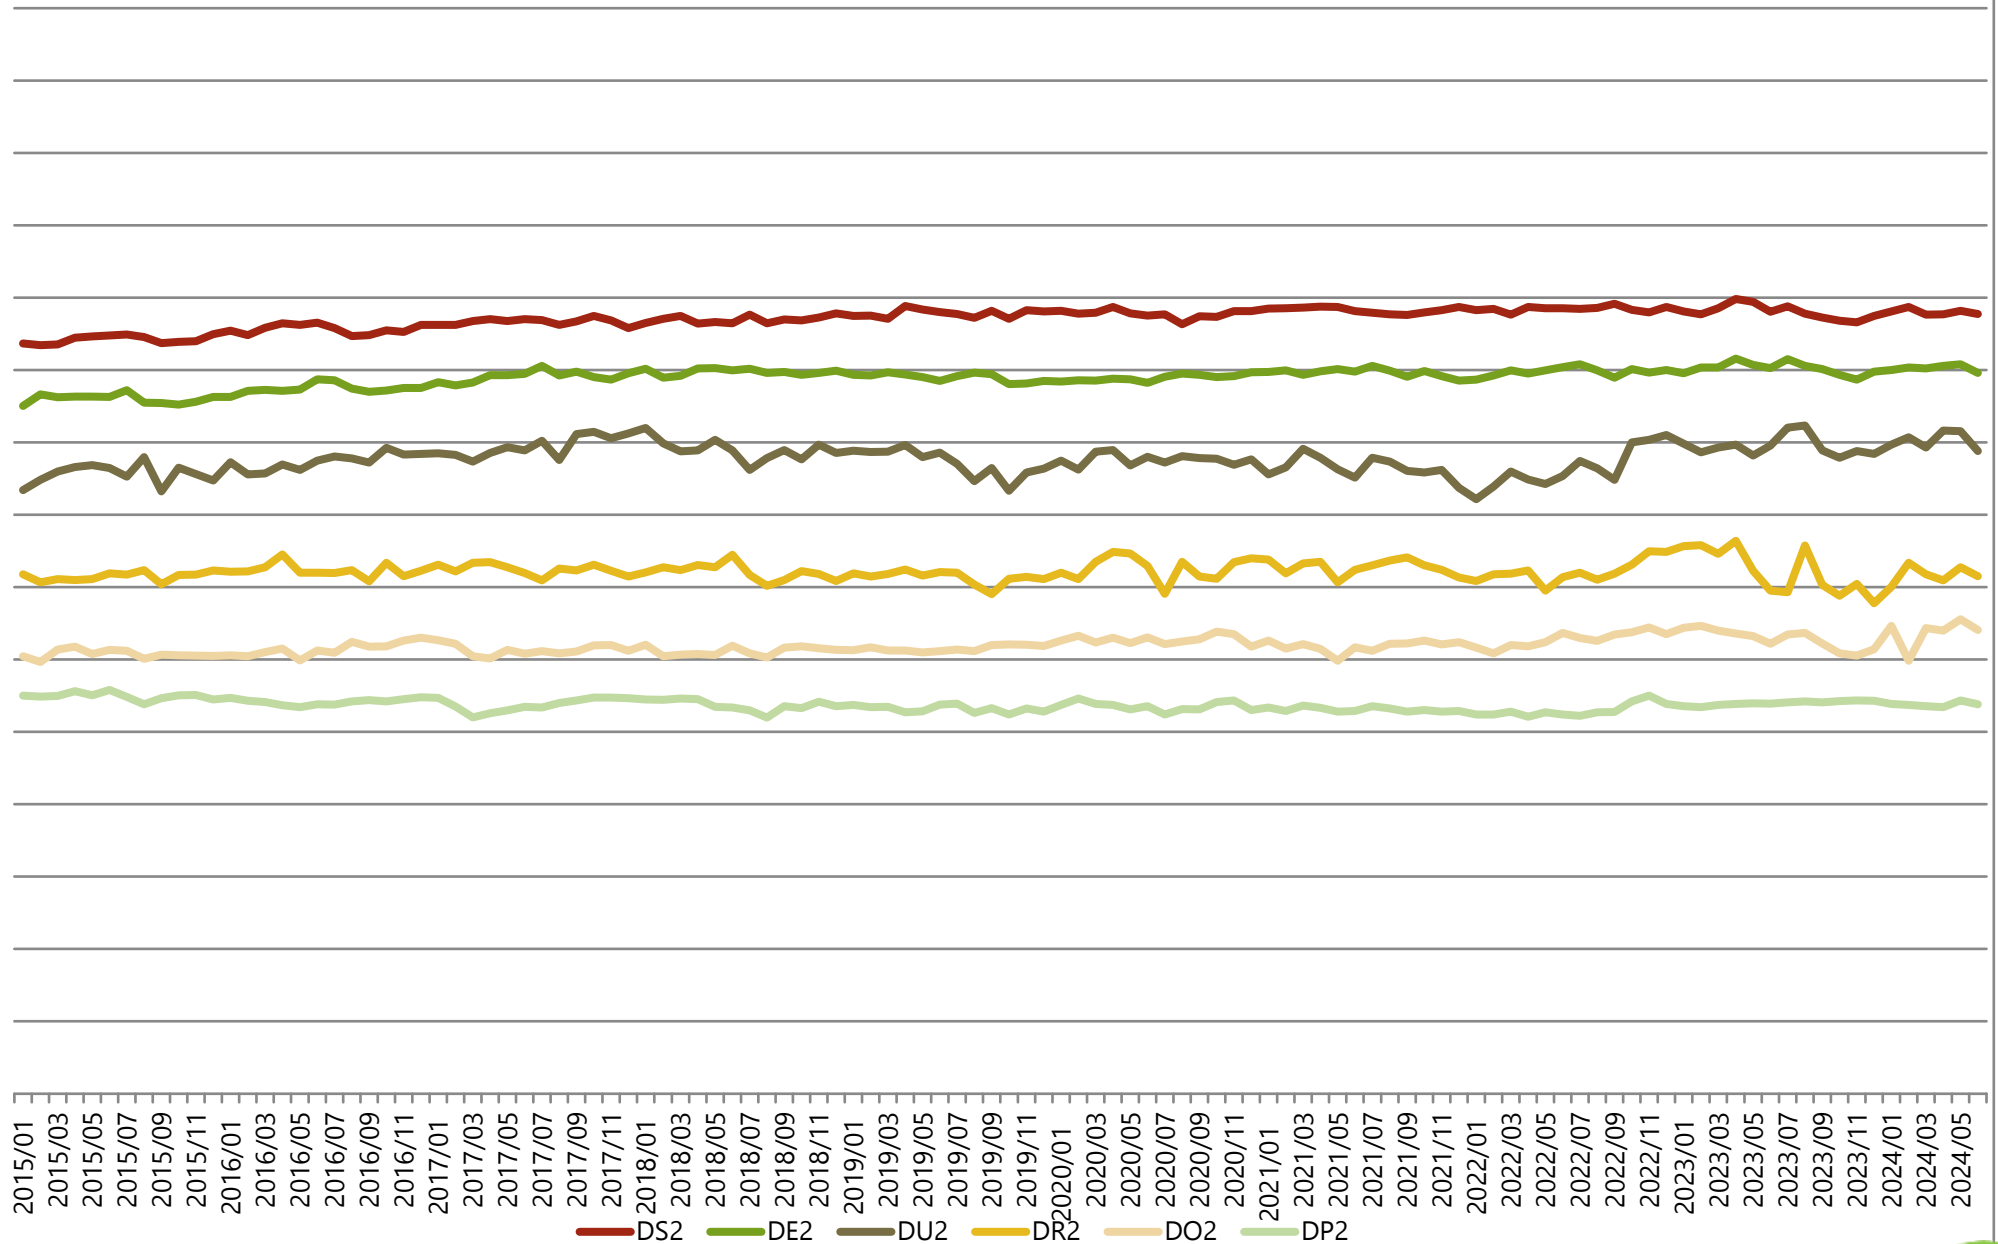

Maandelijkse evolutie slachtgewichten, Categorie D (koeien), Vlaanderen