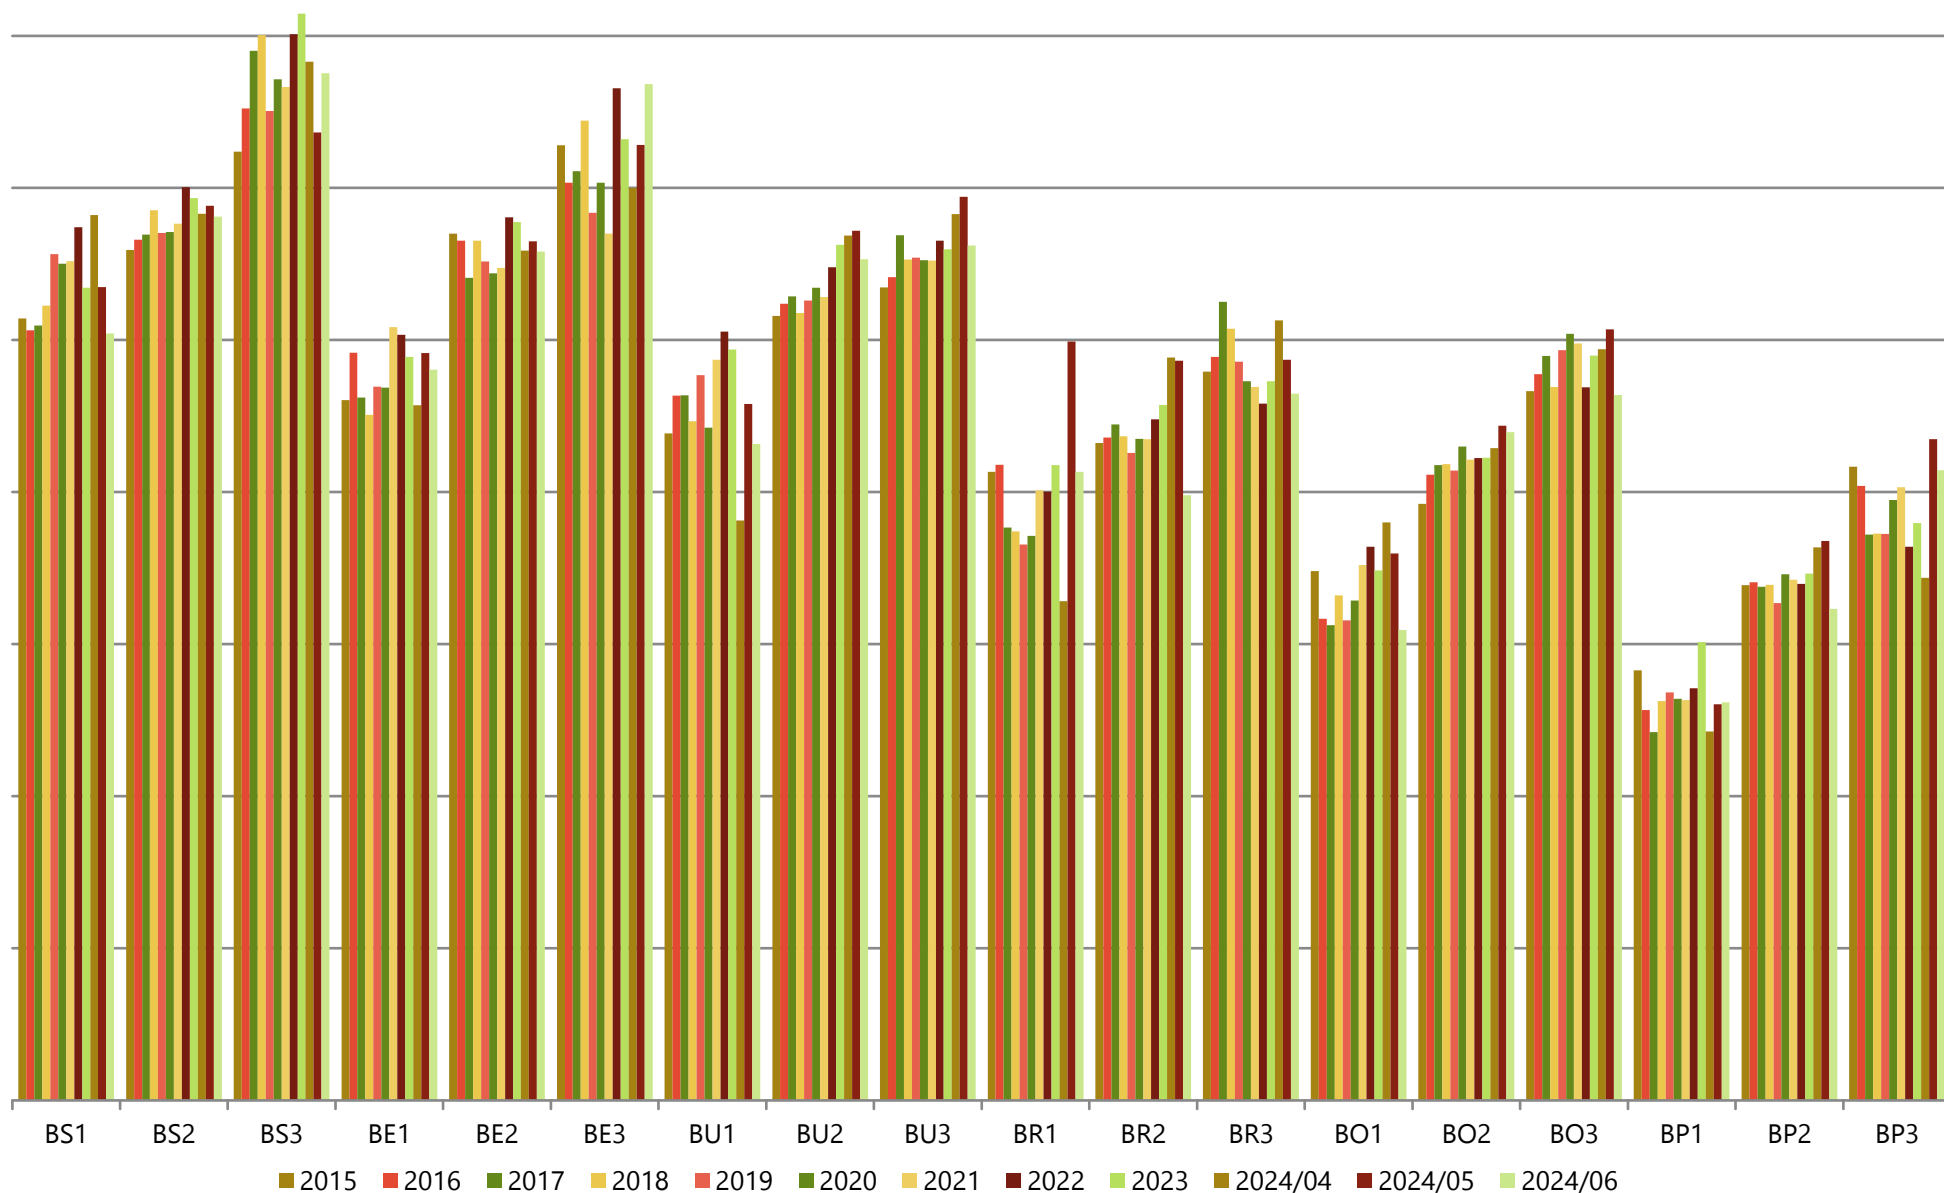

### Gemiddelde gewichten per triplet, Categorie A (jonge stieren tot 2 jaar), Vlaanderen

### Maandelijks evolutie slachtgewichten, Categorie A (jonge stieren tot 2 jaar), Vlaanderen

### Gemiddelde gewichten per triplet, Categorie B (stieren van 2 jaar en meer), Vlaanderen

(voor ingelogde gebruikers zijn er meer gedetailleerde grafieken beschikbaar)