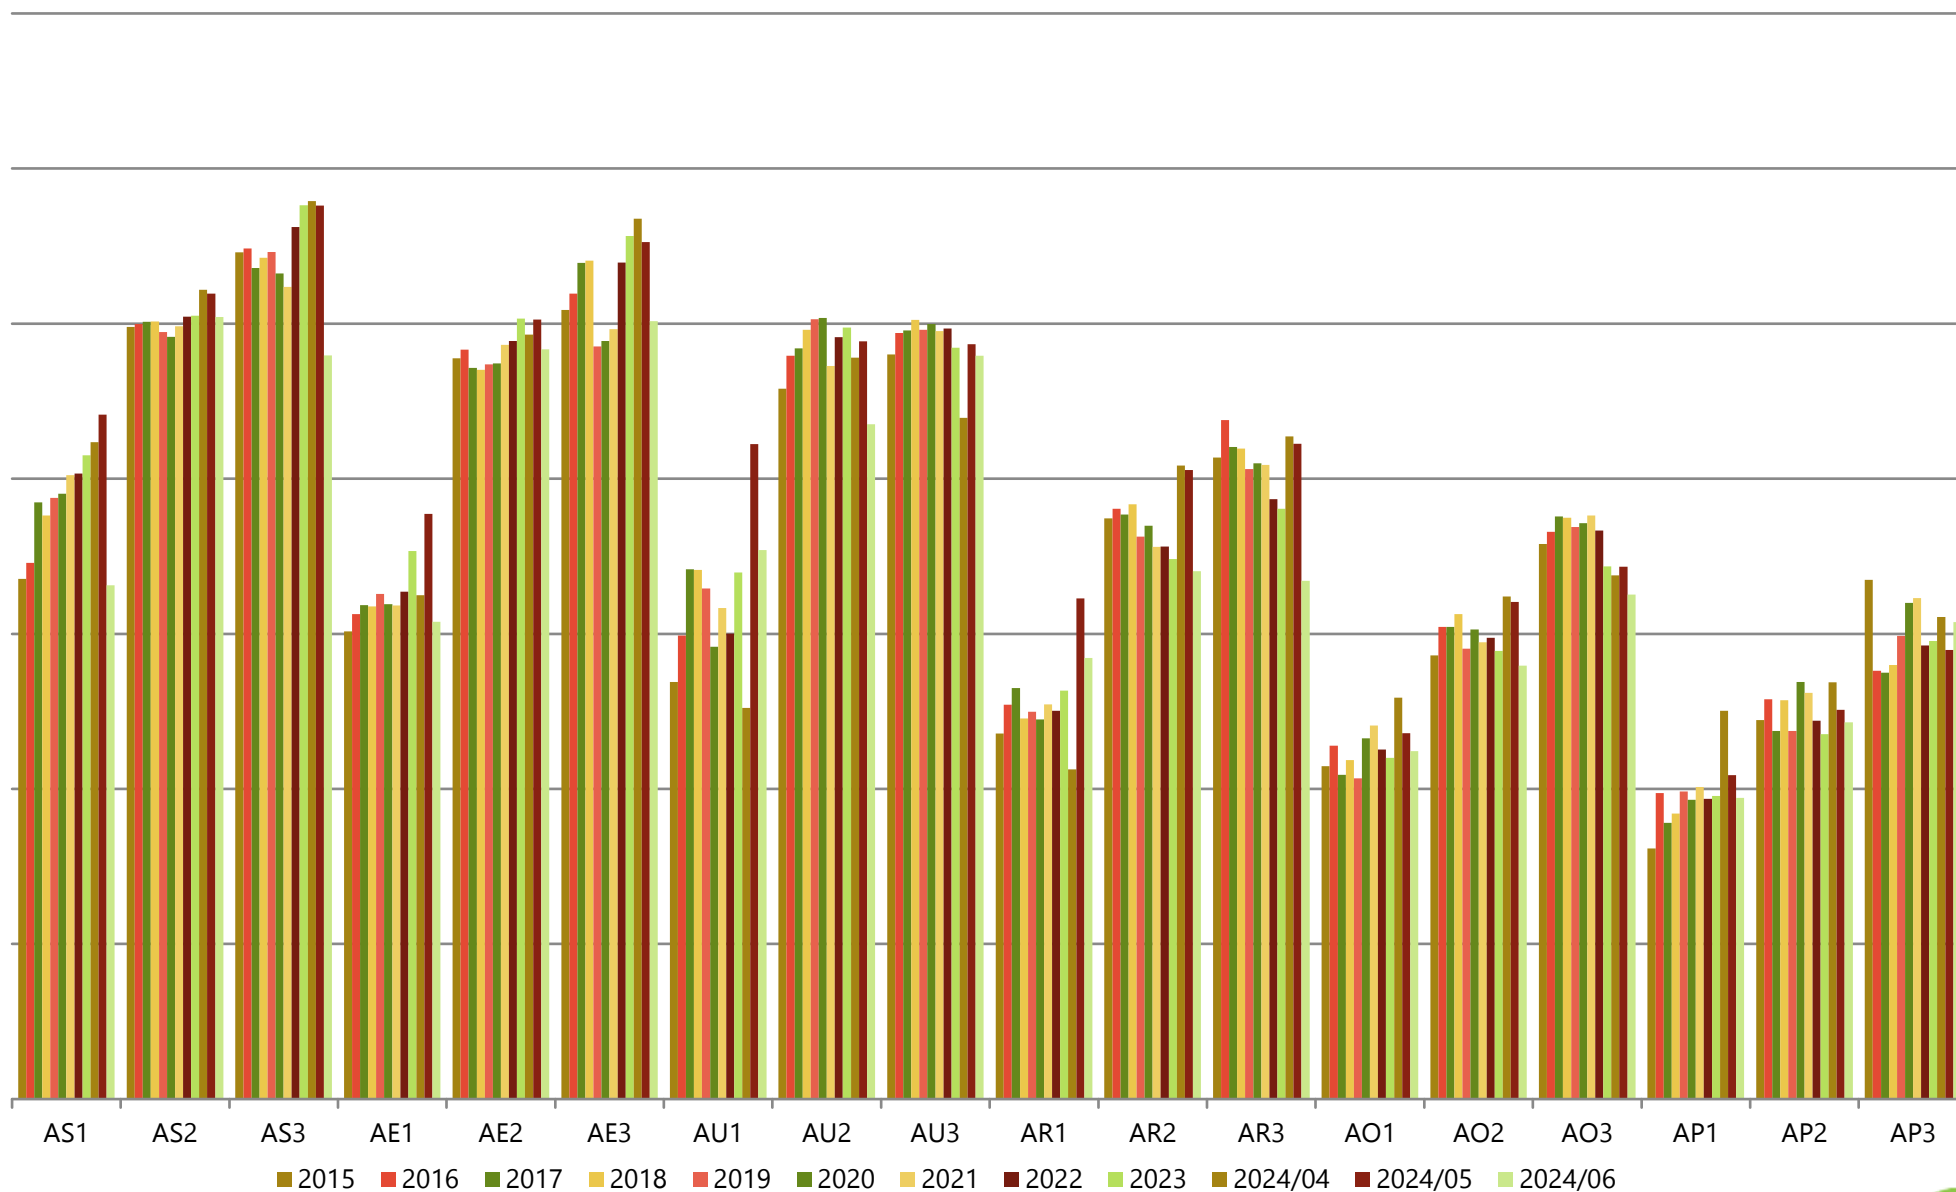

### Gemiddelde gewichten per triplet, Categorie A (jonge stieren tot 2 jaar), Vlaanderen

### Maandelijks evolutie slachtgewichten, Categorie A (jonge stieren tot 2 jaar), Vlaanderen

### Gemiddelde gewichten per triplet, Categorie B (stieren van 2 jaar en meer), Vlaanderen

(voor ingelogde gebruikers zijn er meer gedetailleerde grafieken beschikbaar)