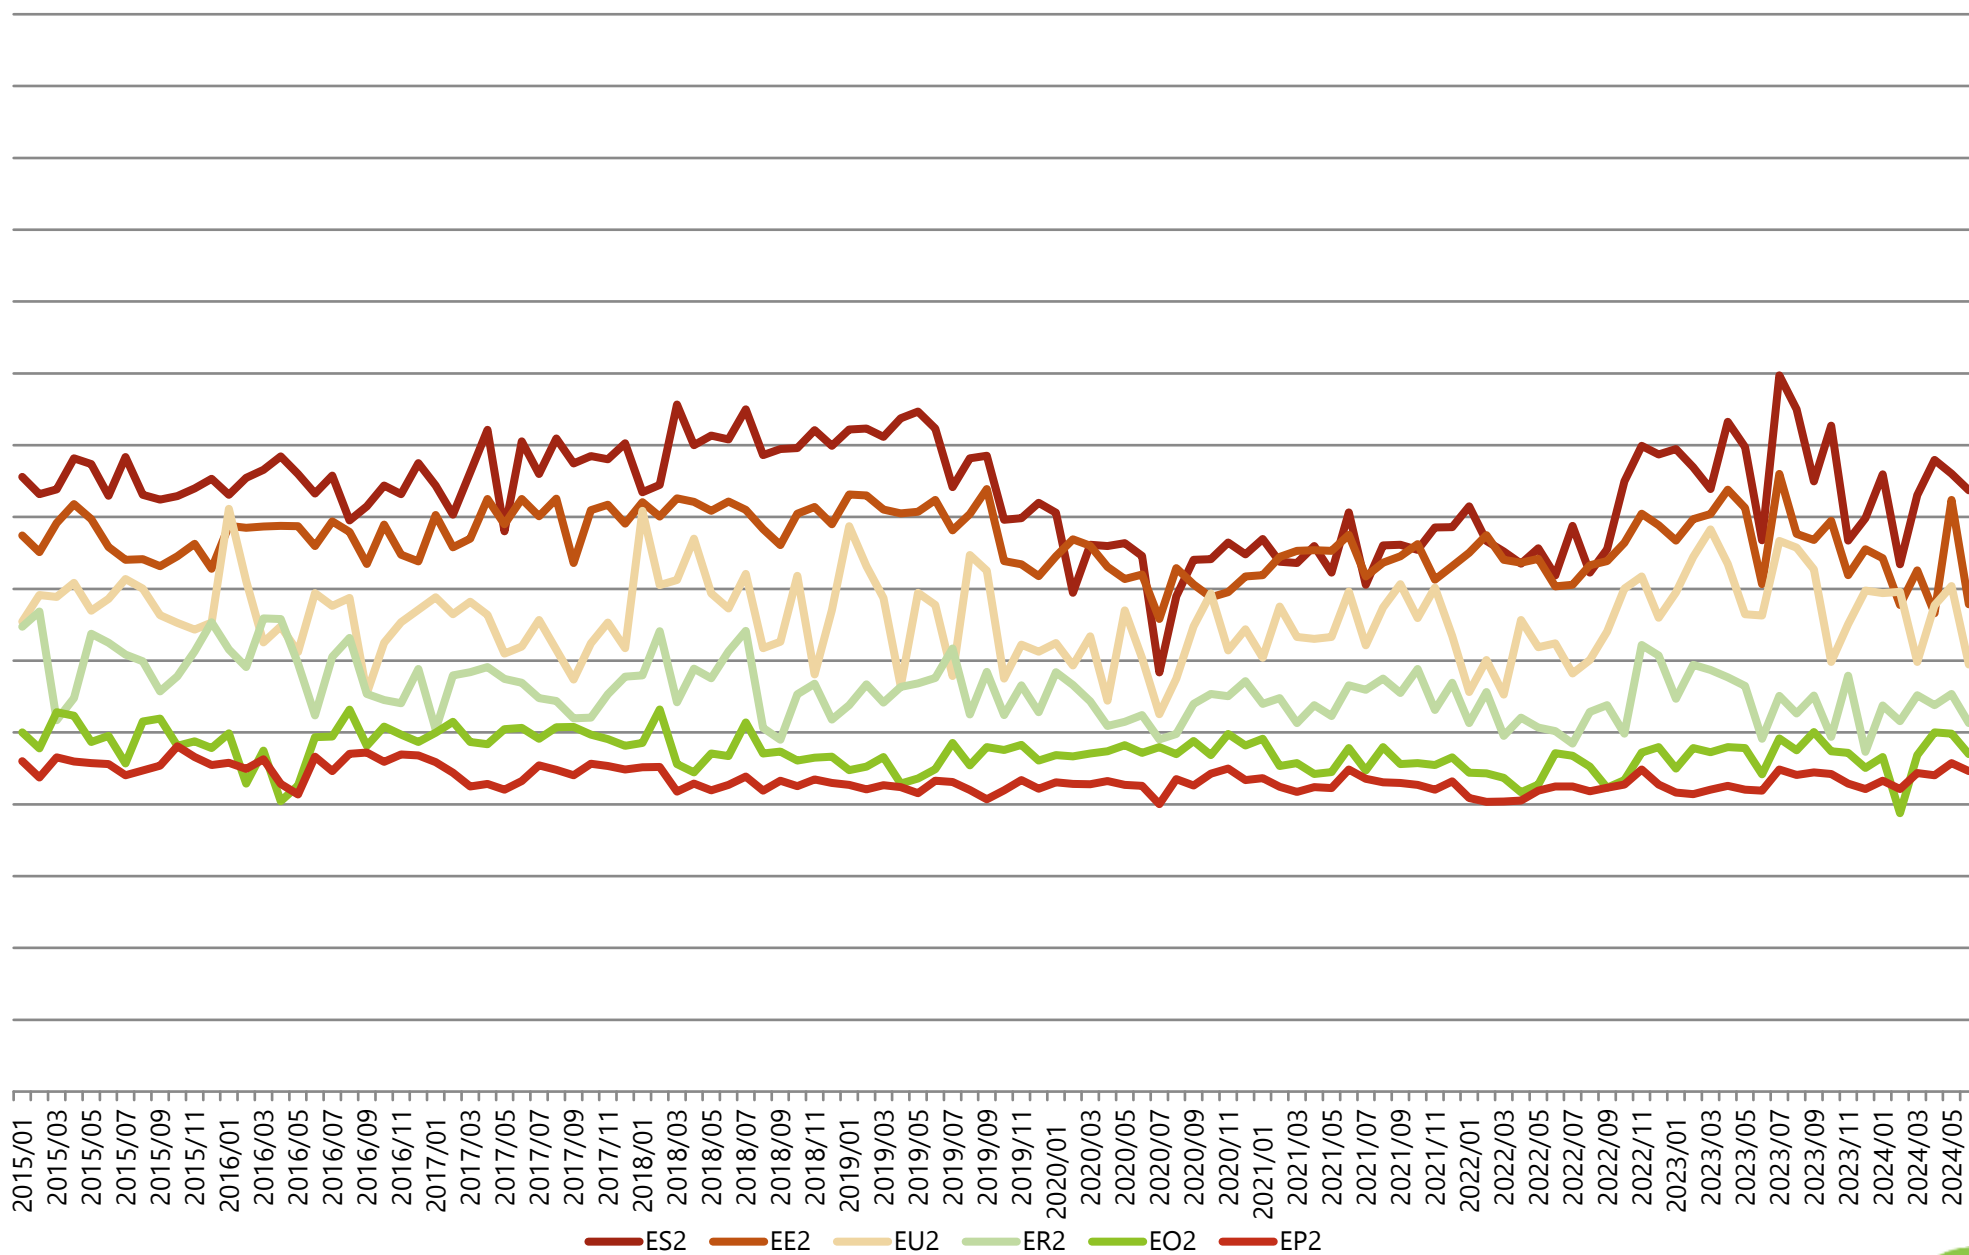

Maandelijkse evolutie slachtgewichten, Categorie E (vaarzen), Vlaanderen

(voor ingelogde gebruikers zijn er meer gedetailleerde grafieken beschikbaar)