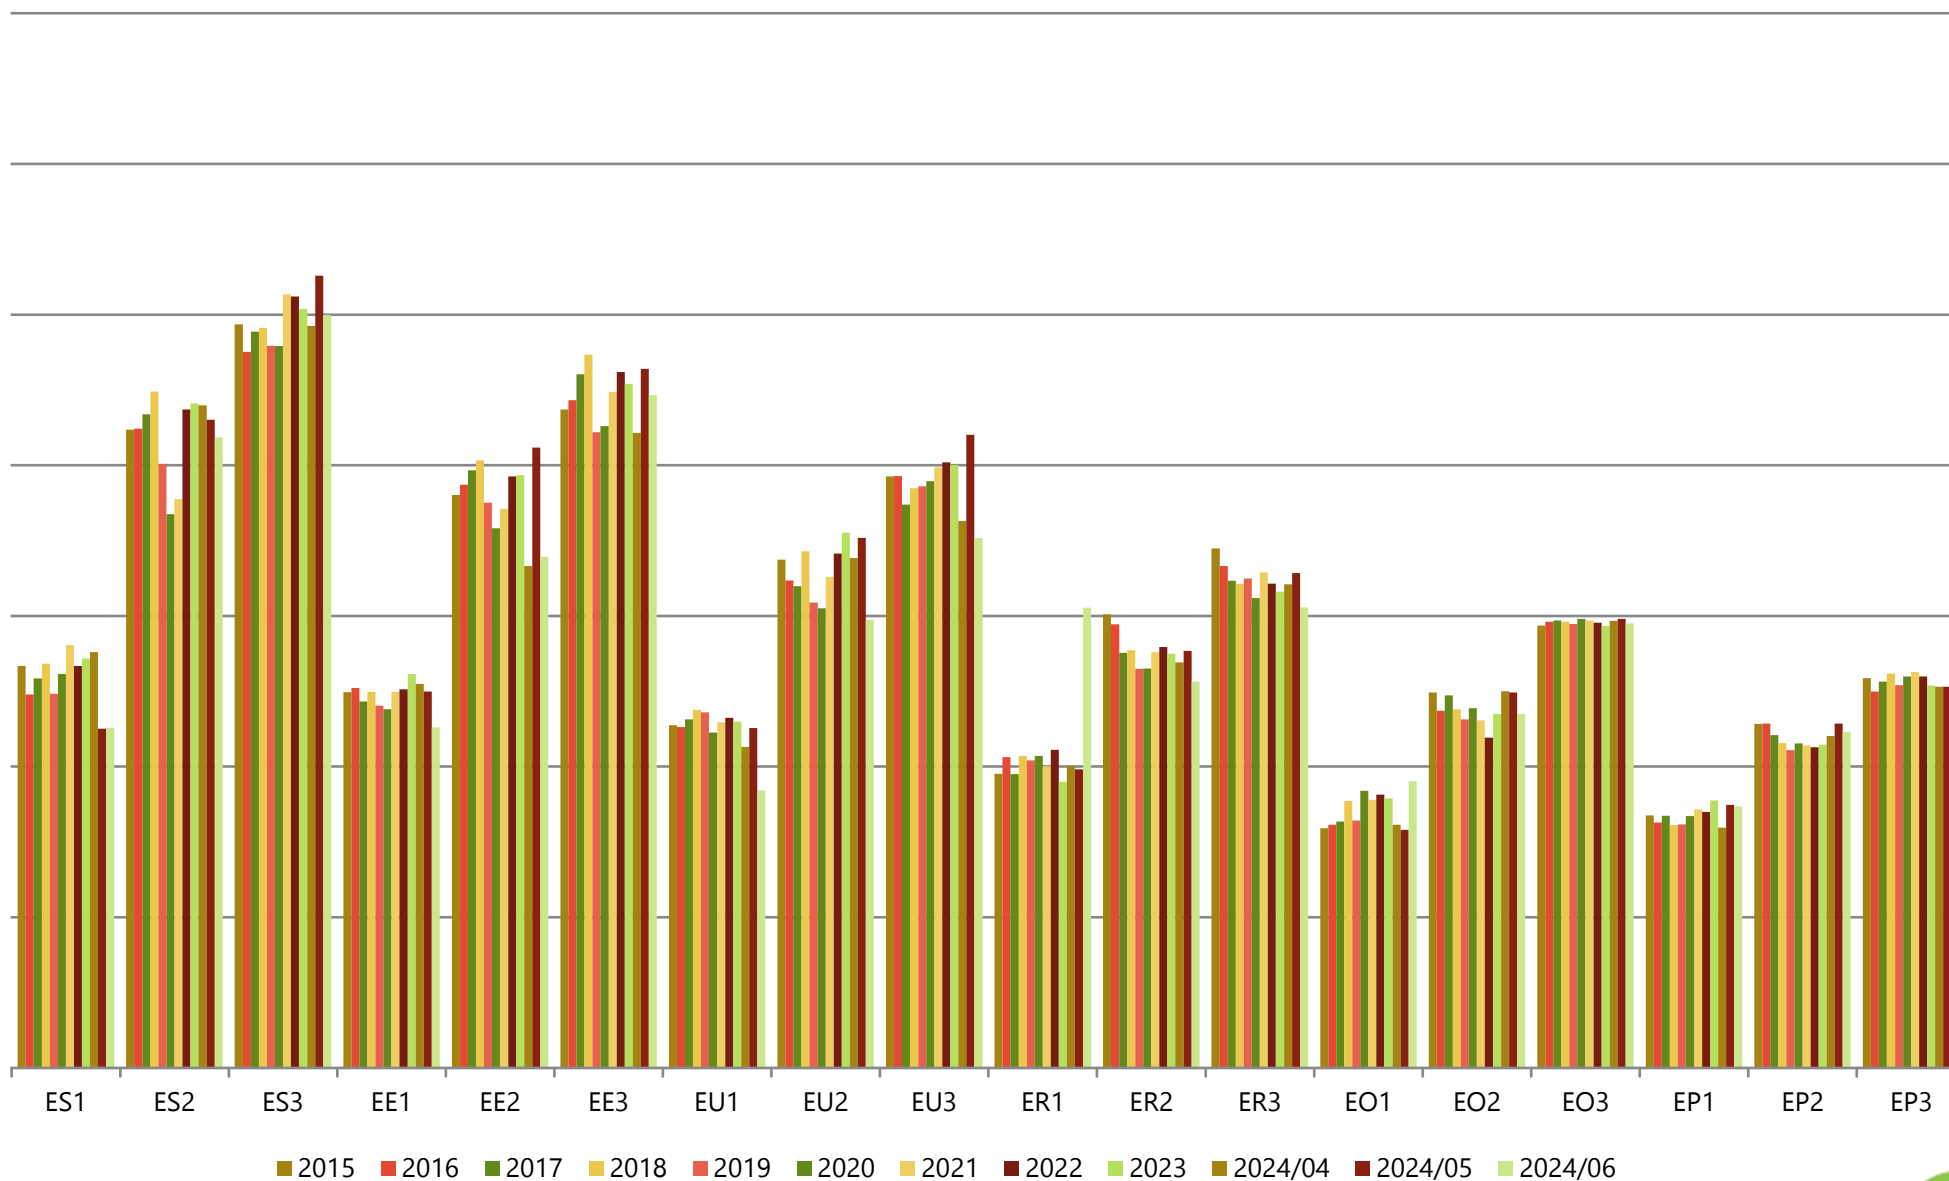

Gemiddelde gewichten per triplet, Categorie E (vaarzen), Vlaanderen

(voor ingelogde gebruikers zijn er meer gedetailleerde grafieken beschikbaar)