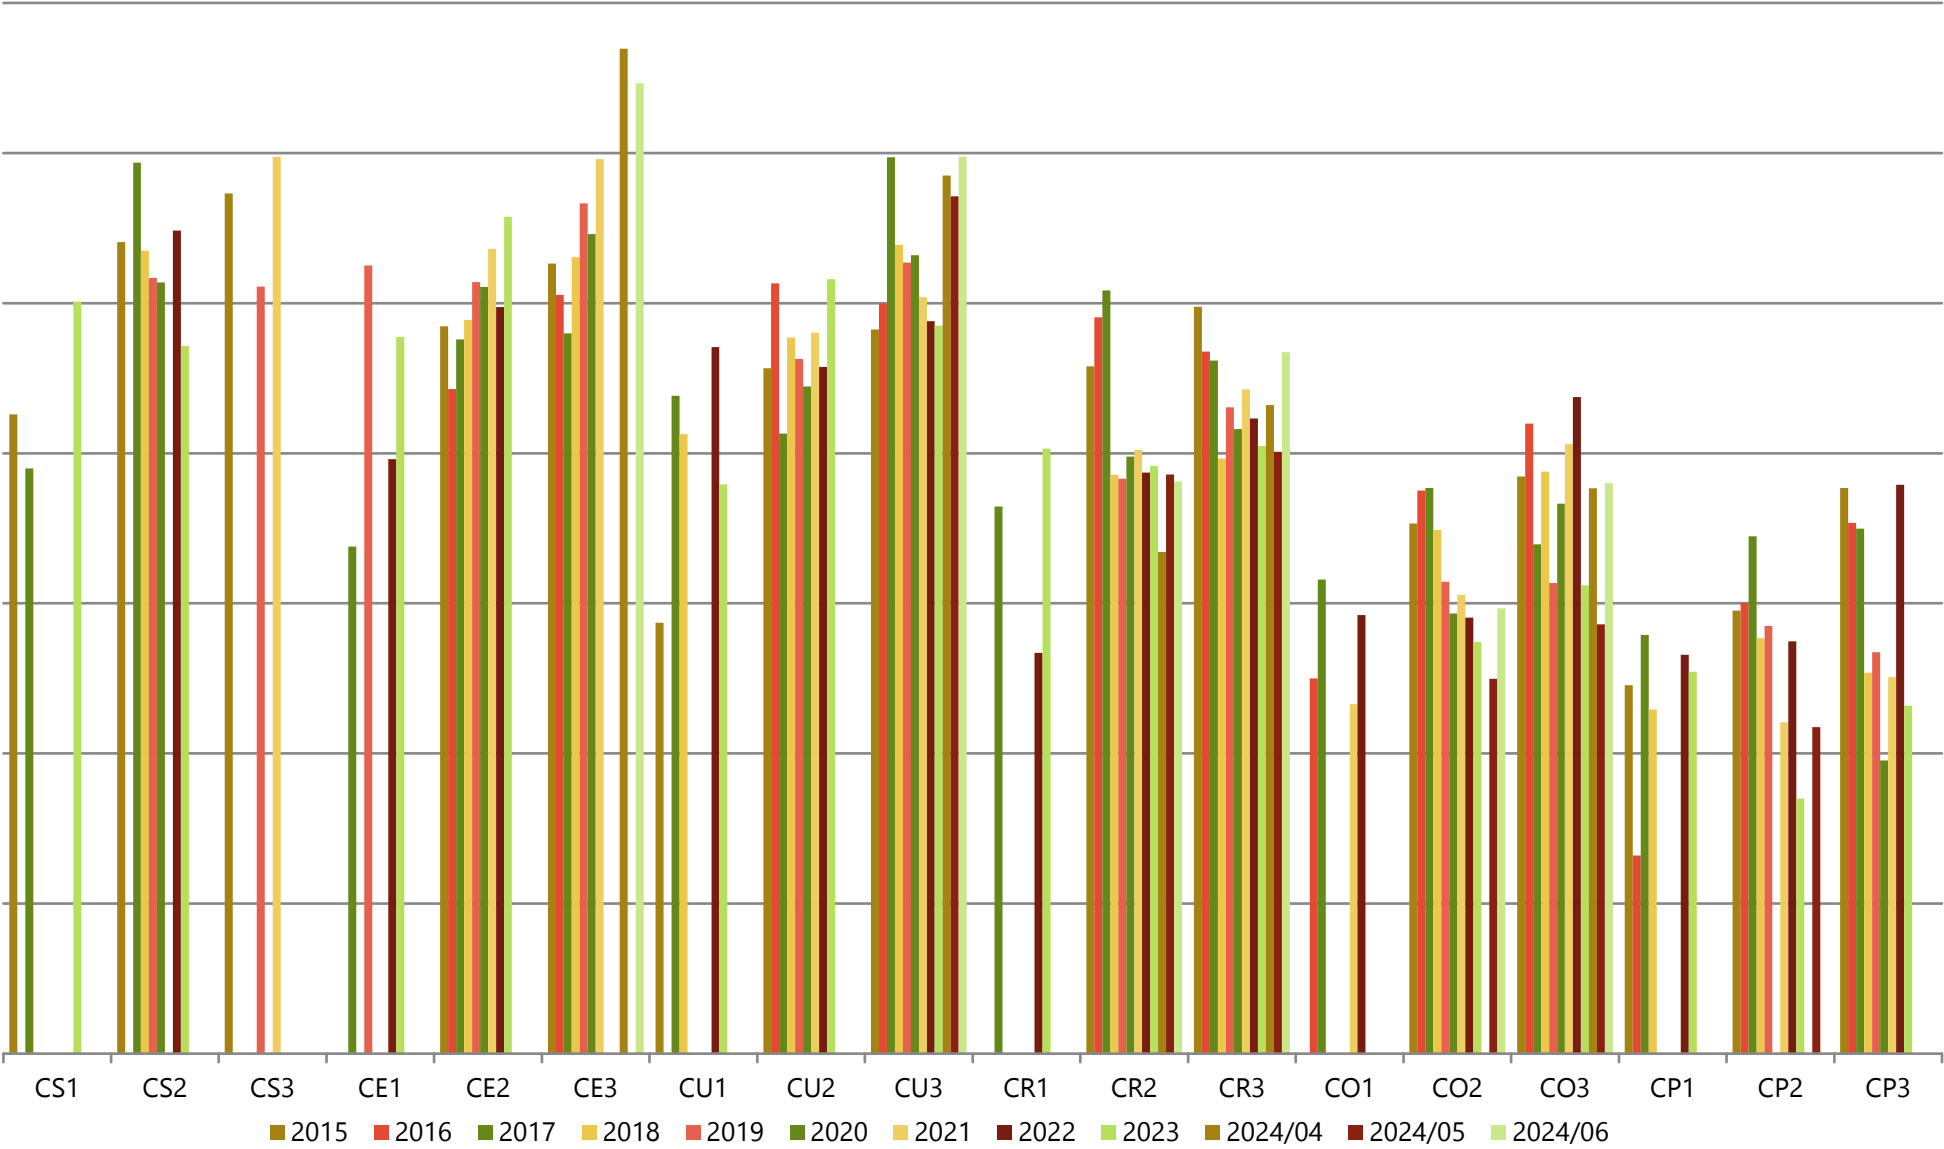

### Maandelijks evolutie slachtgewichten, Categorie A (jonge stieren tot 2 jaar), Vlaanderen

### Gemiddelde gewichten per triplet, Categorie B (stieren van 2 jaar en meer), Vlaanderen

(voor ingelogde gebruikers zijn er meer gedetailleerde grafieken beschikbaar)

### Maandelijkse evolutie slachtgewichten, Categorie B (stieren van 2 jaar en meer), Vlaanderen

Gemiddelde gewichten per triplet, Categorie C (ossen), Vlaanderen

(voor ingelogde gebruikers zijn er meer gedetailleerde grafieken beschikbaar)