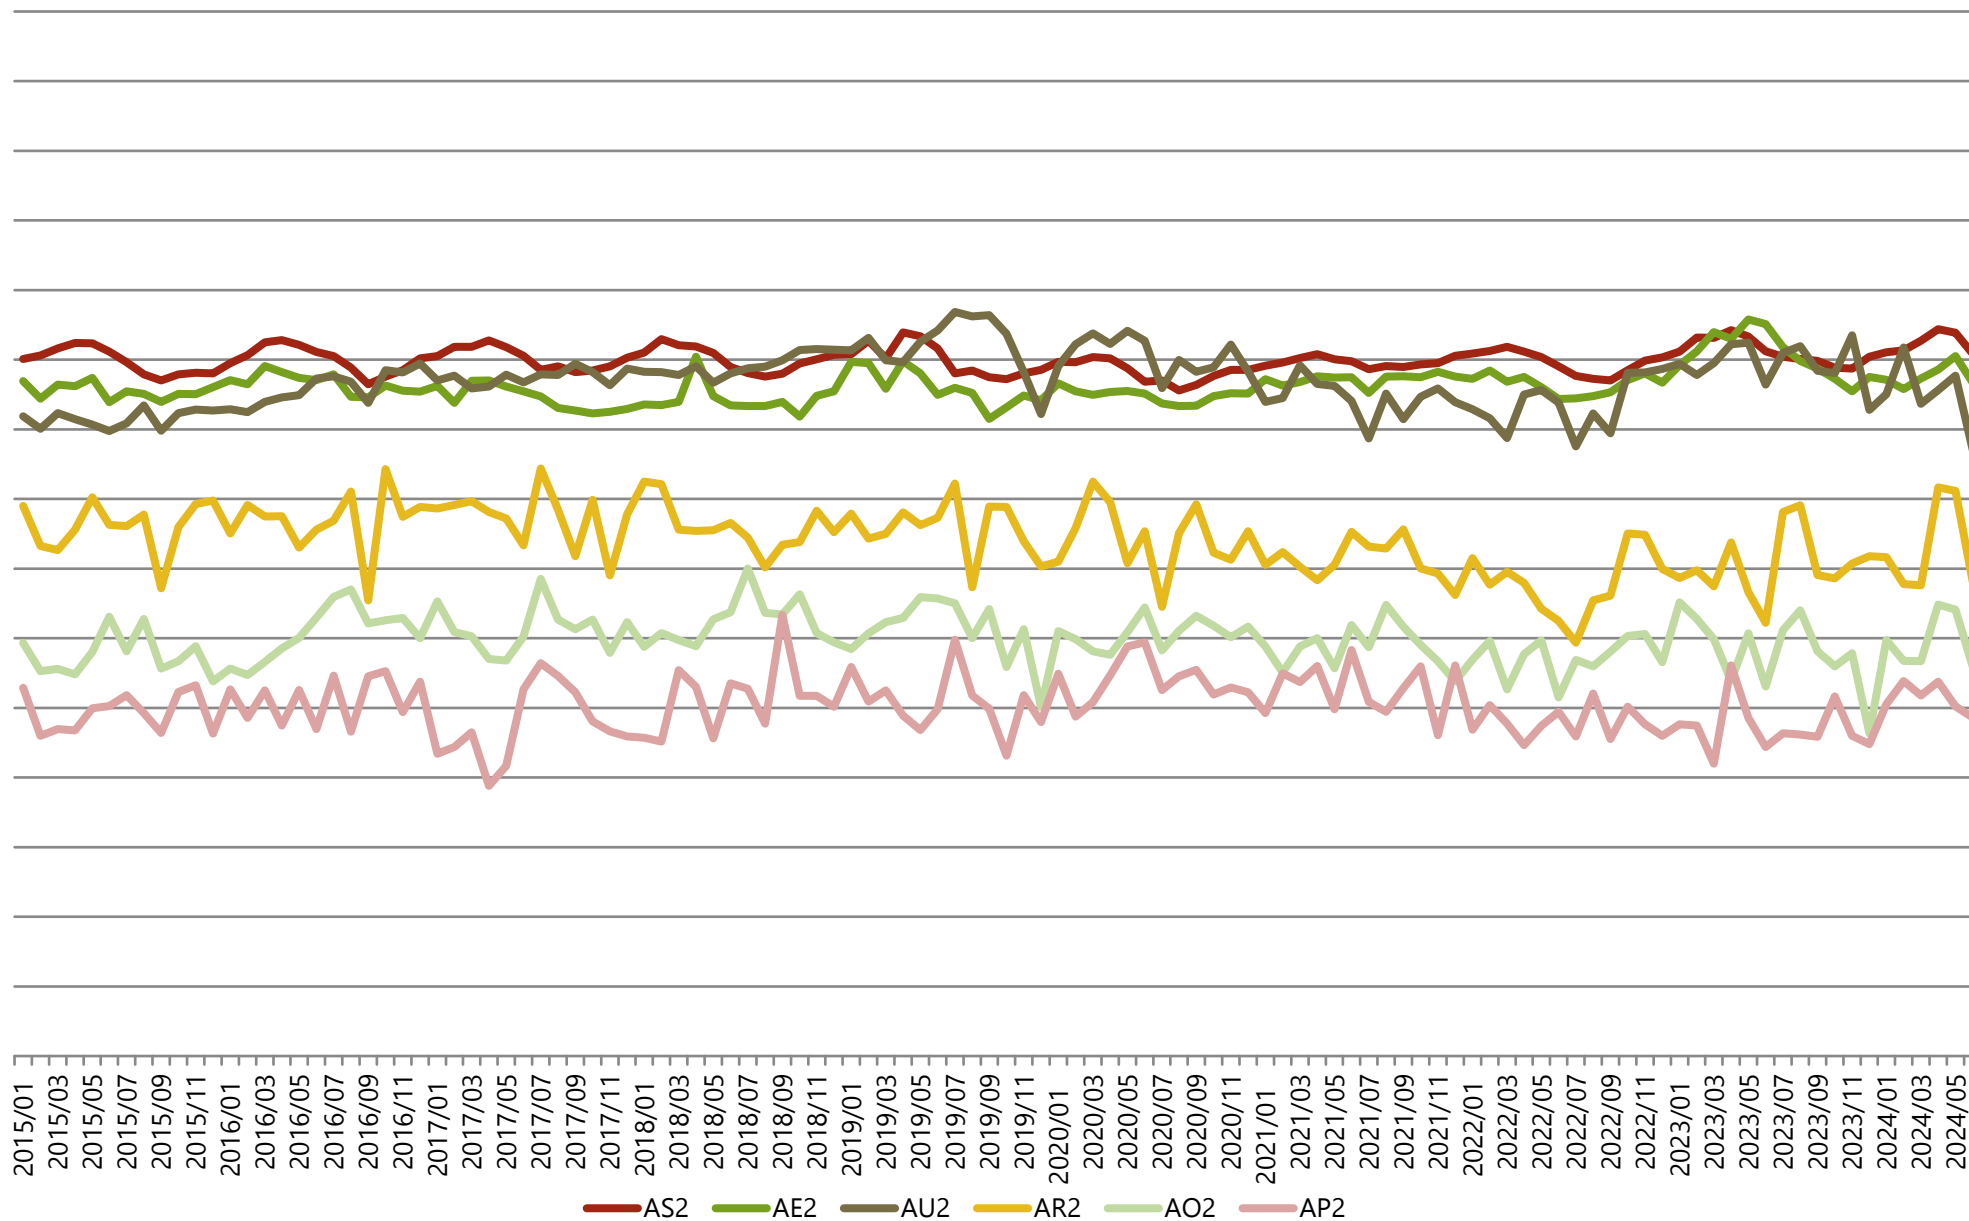

### Gemiddelde gewichten per triplet, Categorie A (jonge stieren tot 2 jaar), Vlaanderen

### Maandelijks evolutie slachtgewichten, Categorie A (jonge stieren tot 2 jaar), Vlaanderen

### Gemiddelde gewichten per triplet, Categorie B (stieren van 2 jaar en meer), Vlaanderen

(voor ingelogde gebruikers zijn er meer gedetailleerde grafieken beschikbaar)