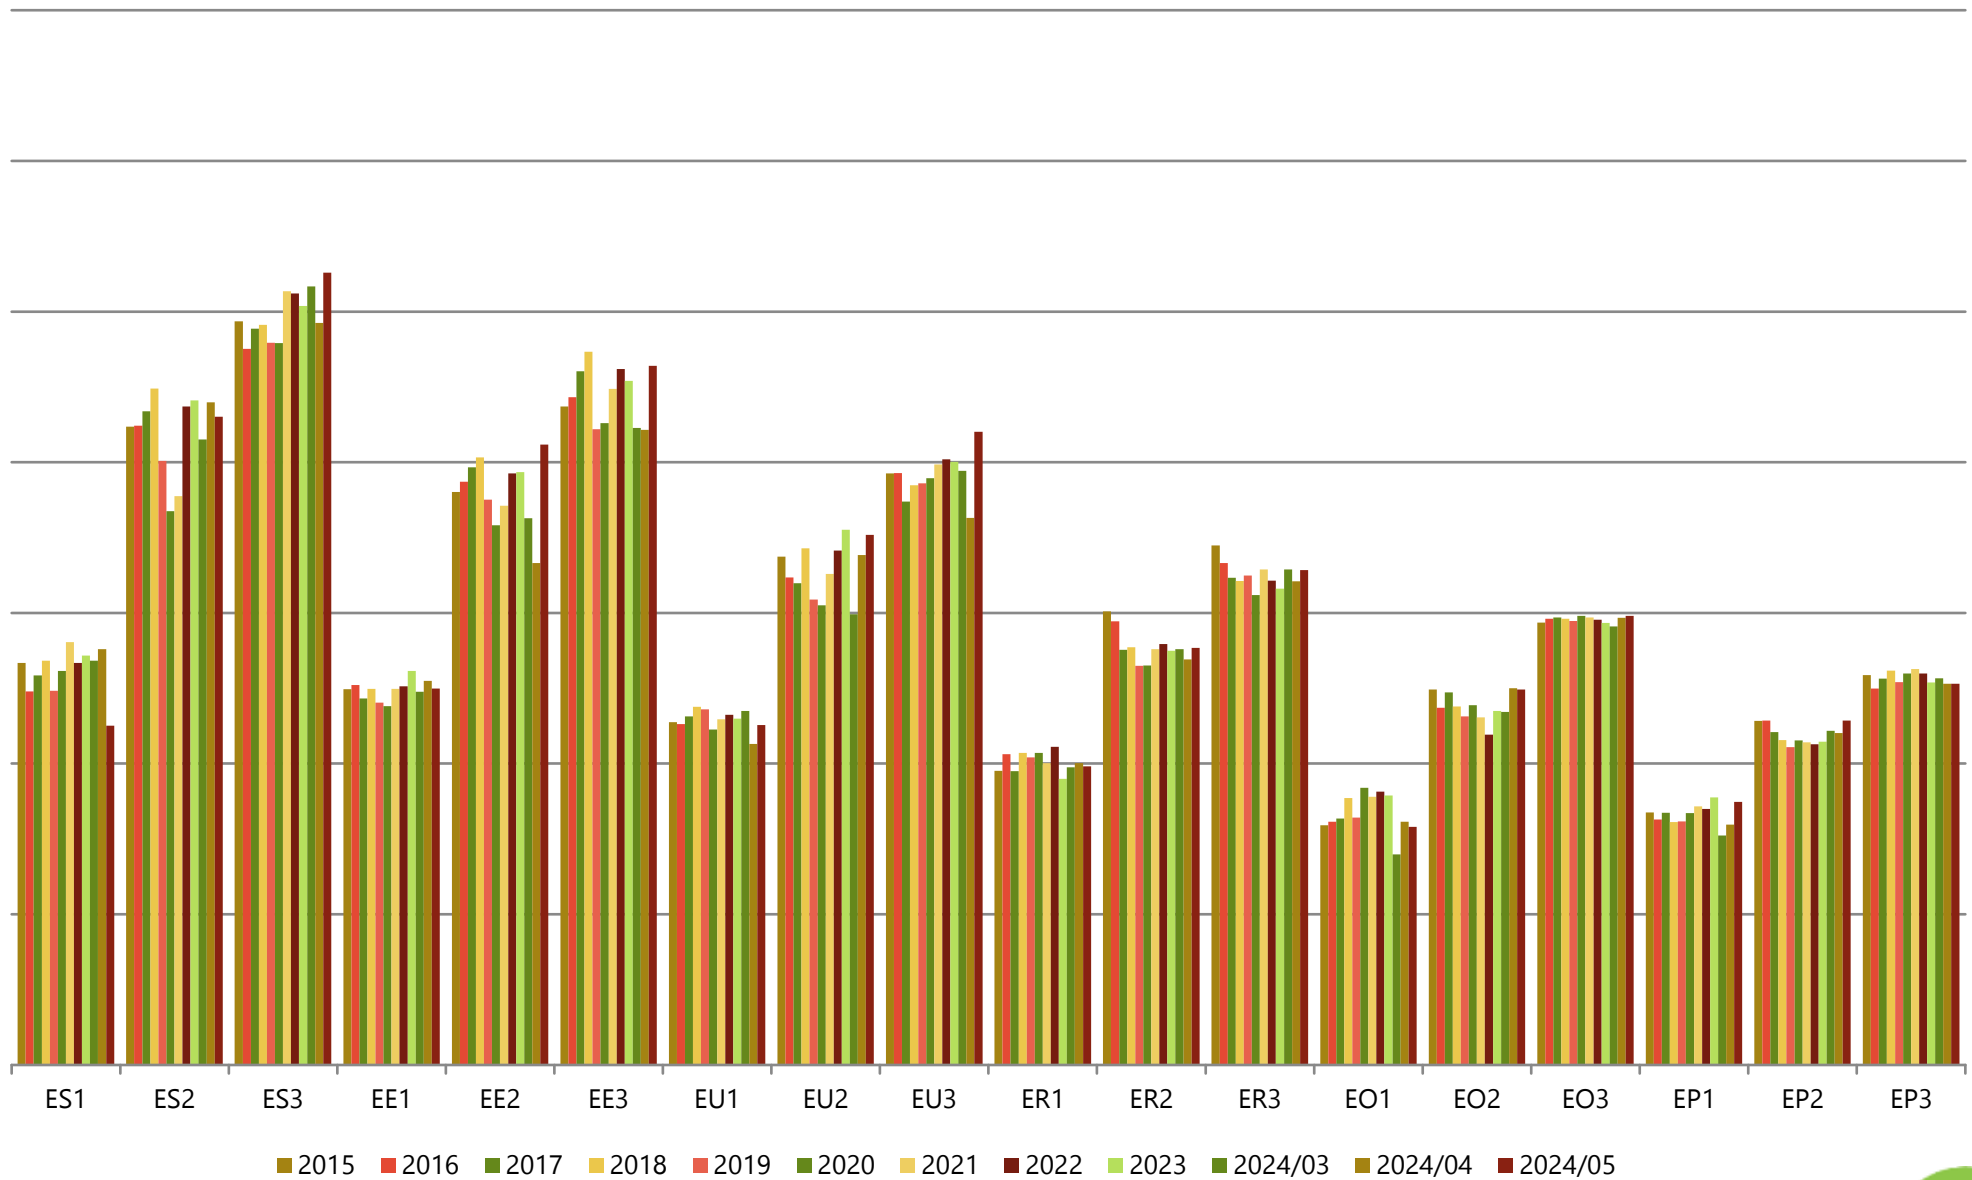

Gemiddelde gewichten per triplet, Categorie E (vaarzen), Vlaanderen

(voor ingelogde gebruikers zijn er meer gedetailleerde grafieken beschikbaar)