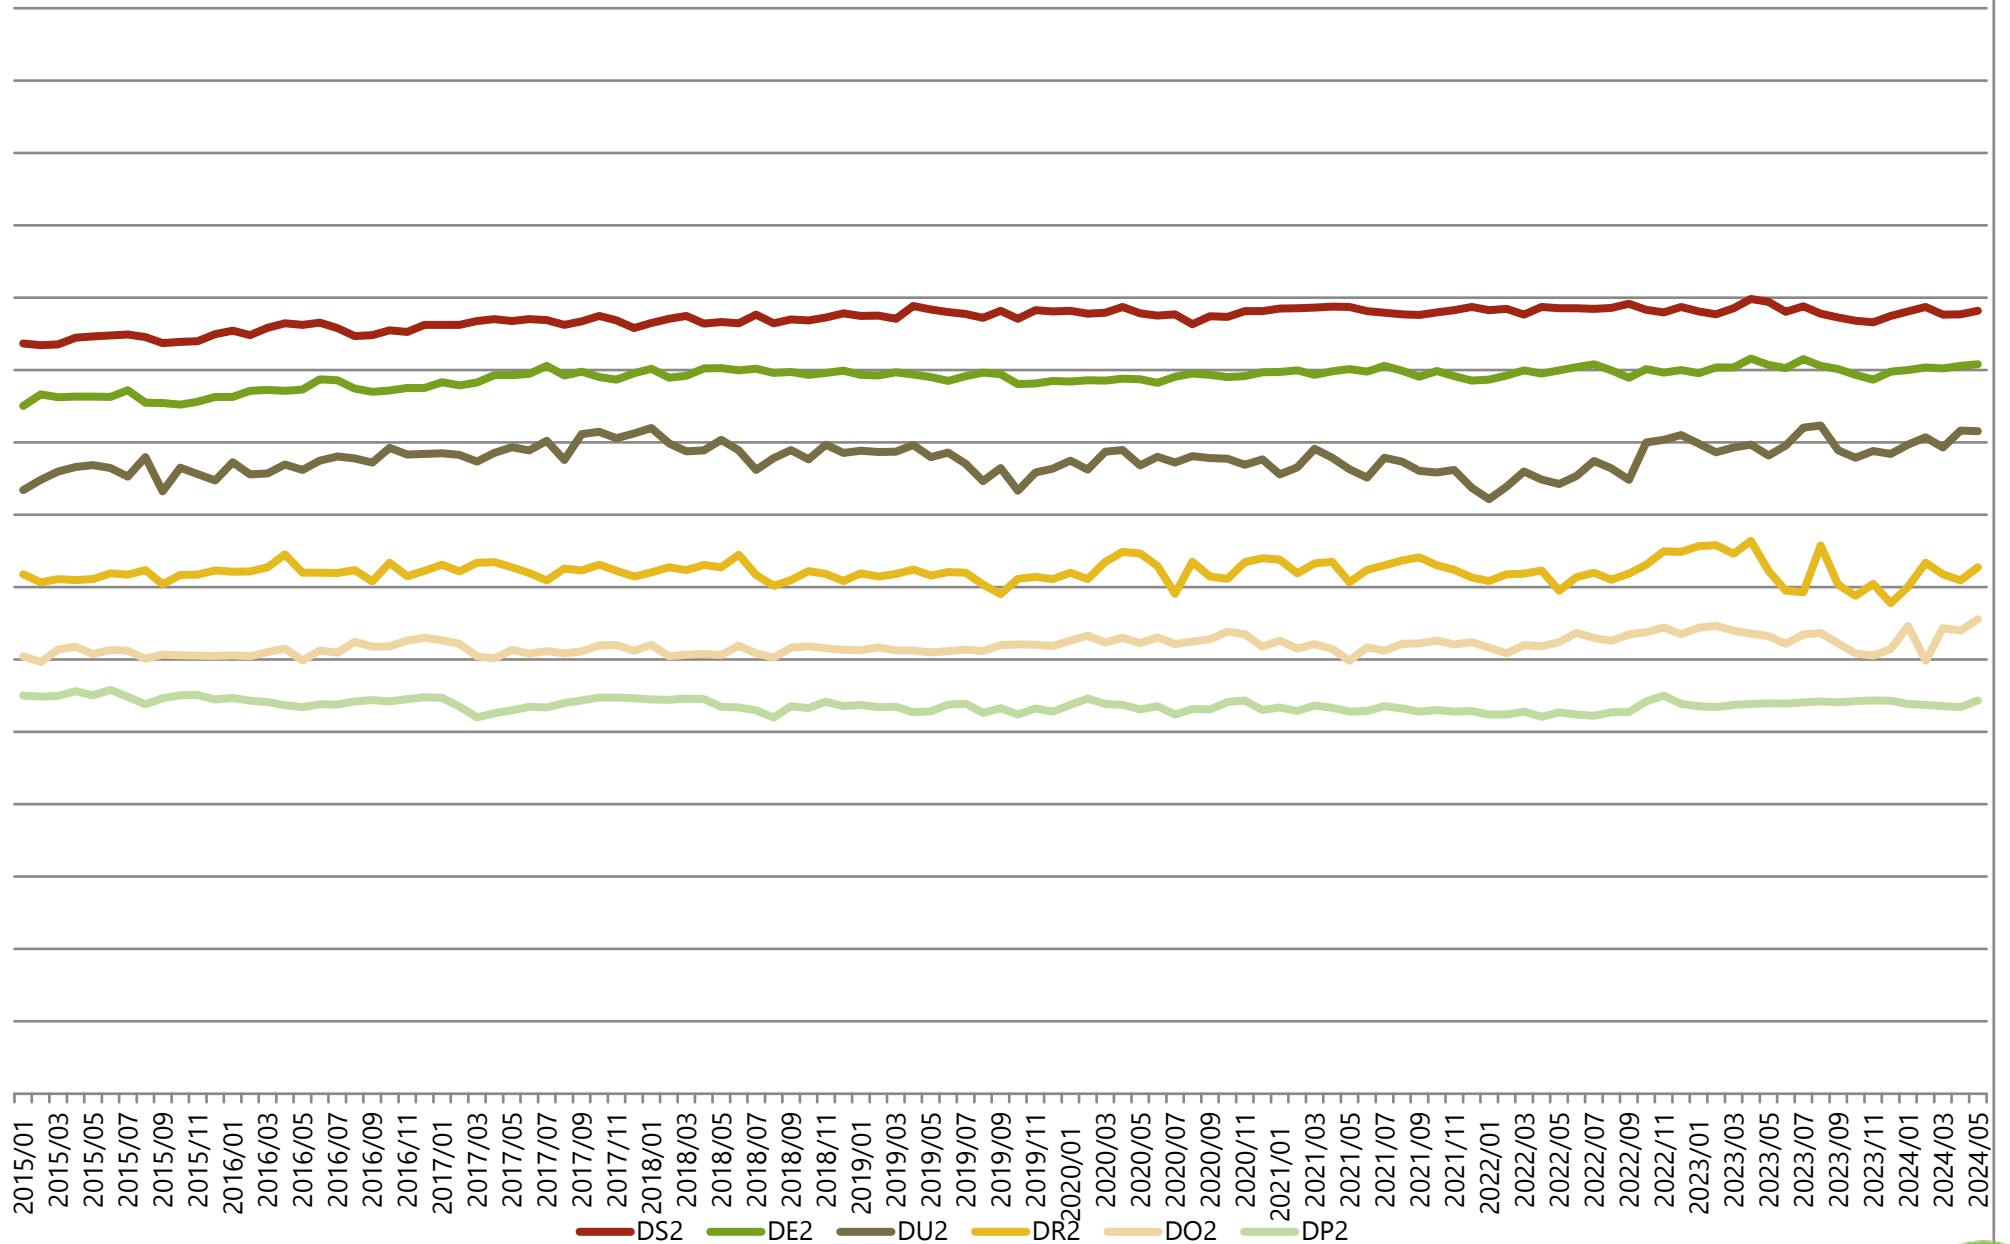

Maandelijkse evolutie slachtgewichten, Categorie D (koeien), Vlaanderen

(voor ingelogde gebruikers zijn er meer gedetailleerde grafieken beschikbaar)