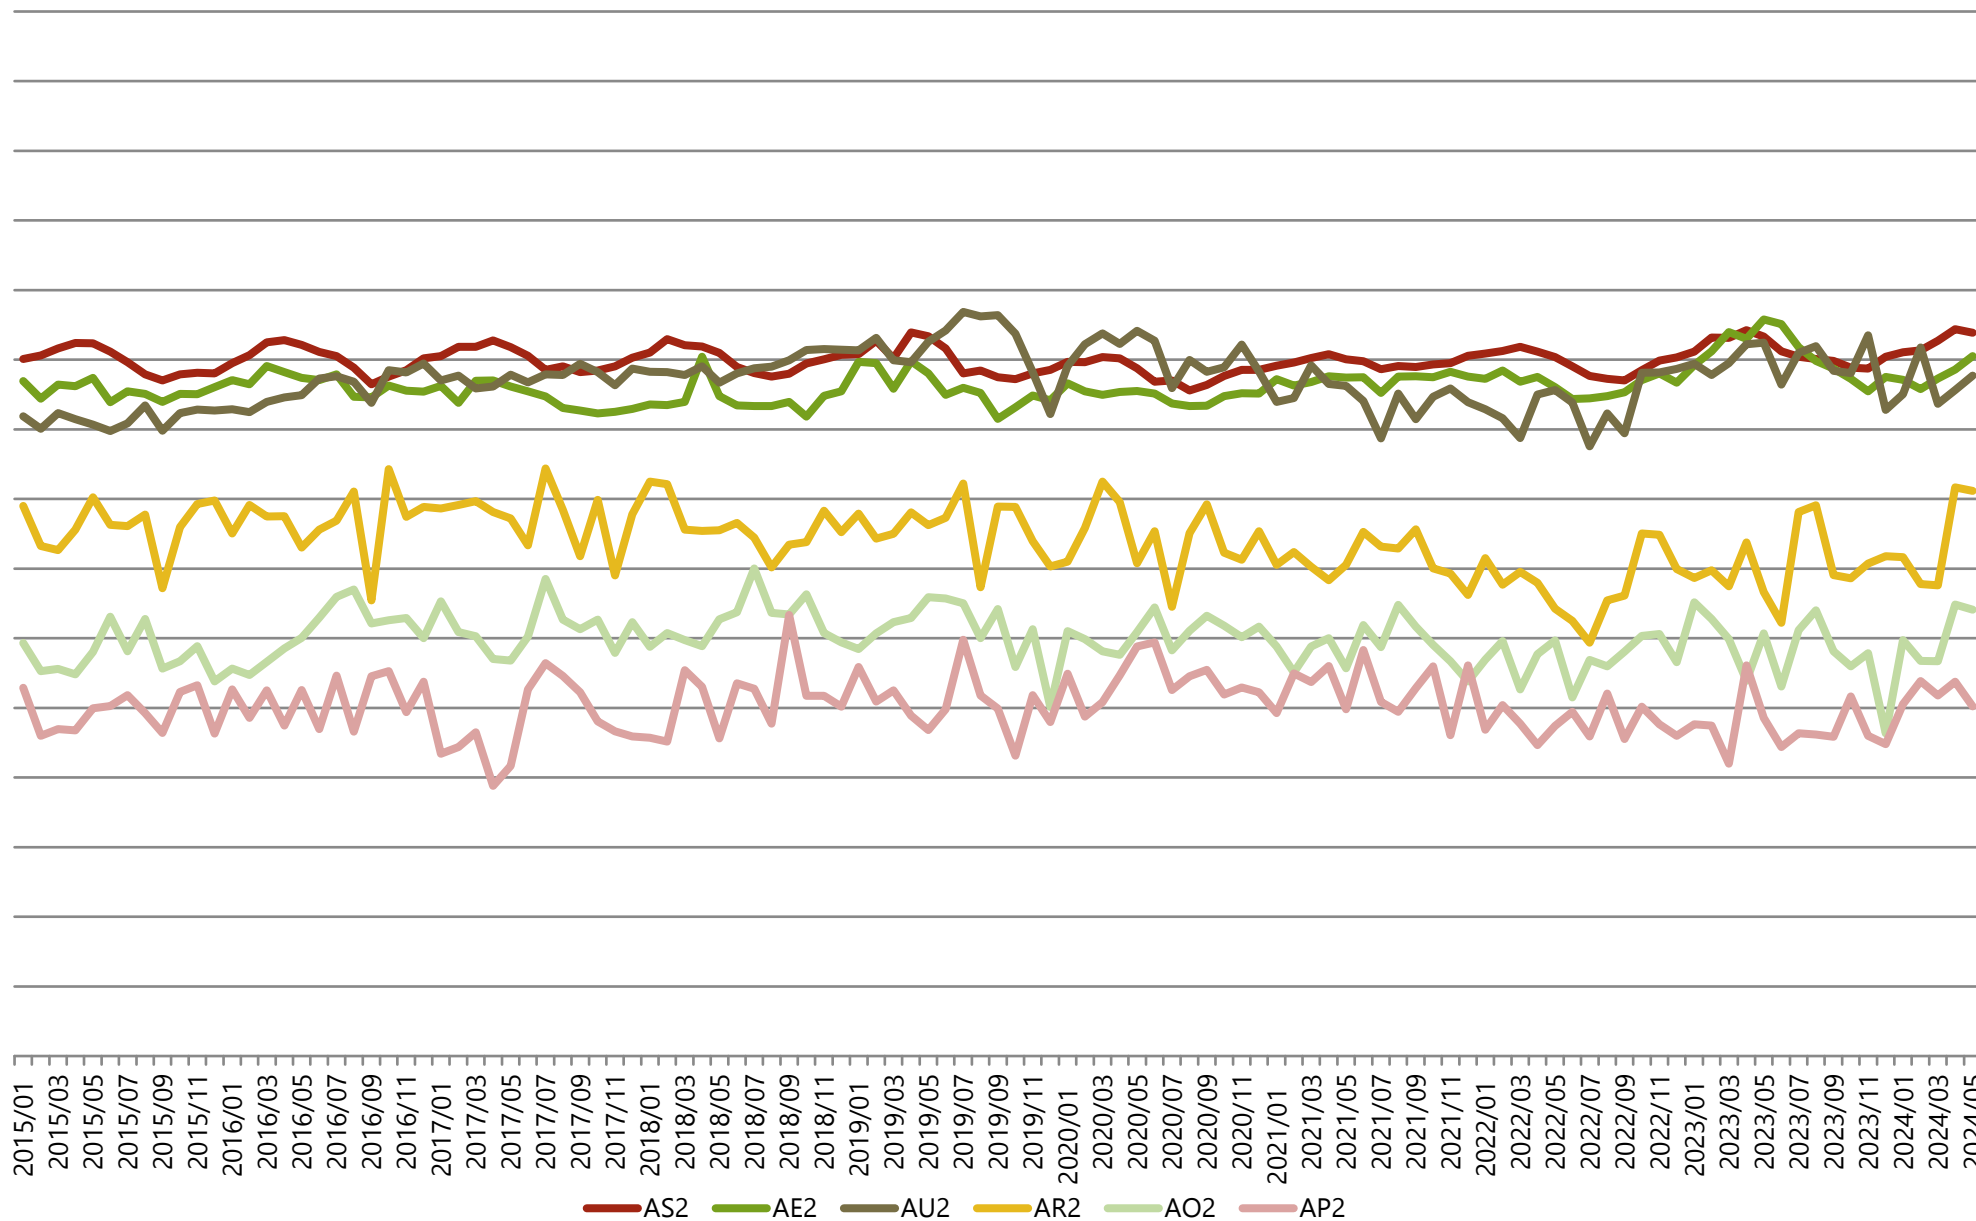

### Gemiddelde gewichten per triplet, Categorie A (jonge stieren tot 2 jaar), Vlaanderen

(voor ingelogde gebruikers zijn er meer gedetailleerde grafieken beschikbaar)

### Maandelijks evolutie slachtgewichten, Categorie A (jonge stieren tot 2 jaar), Vlaanderen

### Gemiddelde gewichten per triplet, Categorie B (stieren van 2 jaar en meer), Vlaanderen

(voor ingelogde gebruikers zijn er meer gedetailleerde grafieken beschikbaar)