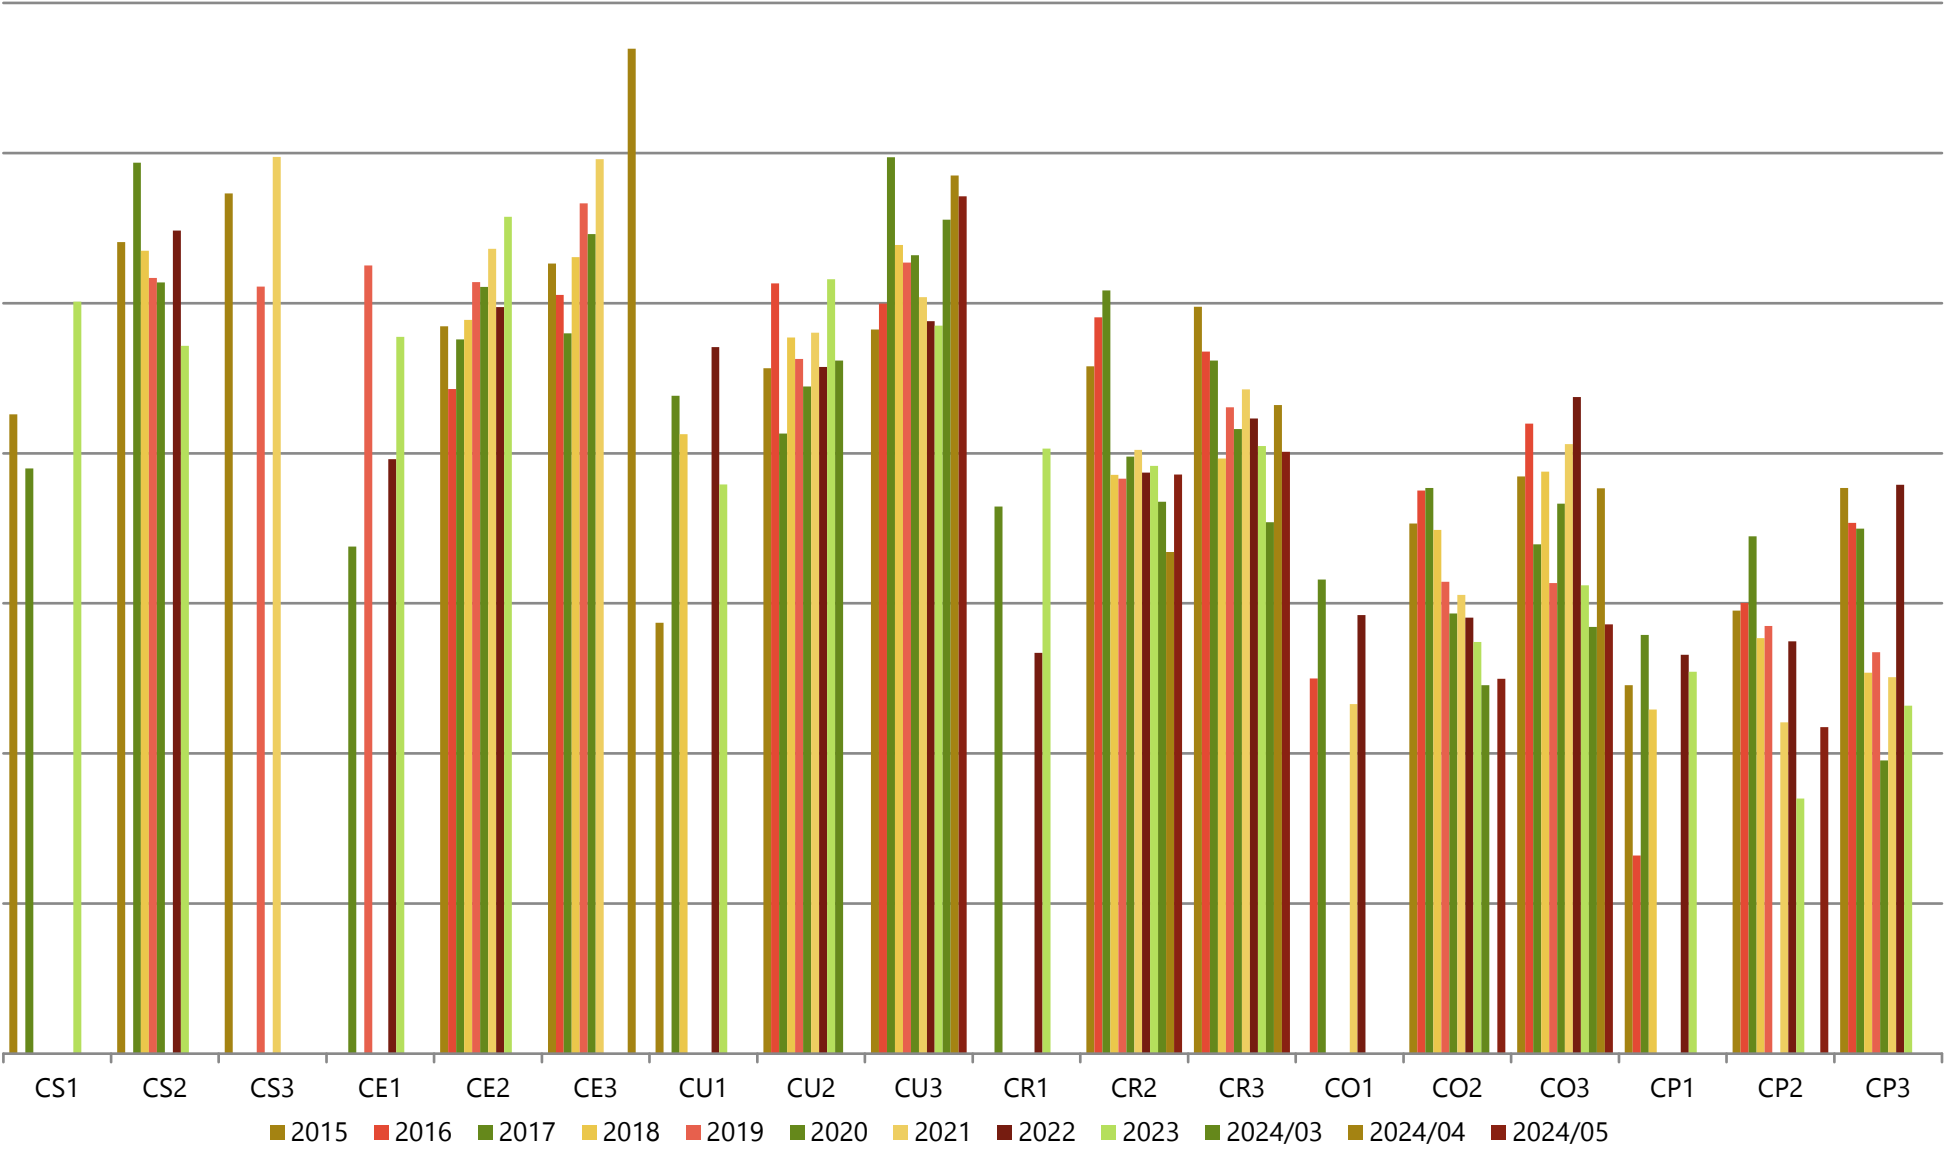

### Maandelijks evolutie slachtgewichten, Categorie A (jonge stieren tot 2 jaar), Vlaanderen

### Gemiddelde gewichten per triplet, Categorie B (stieren van 2 jaar en meer), Vlaanderen

(voor ingelogde gebruikers zijn er meer gedetailleerde grafieken beschikbaar)

### Maandelijkse evolutie slachtgewichten, Categorie B (stieren van 2 jaar en meer), Vlaanderen

Gemiddelde gewichten per triplet, Categorie C (ossen), Vlaanderen

(voor ingelogde gebruikers zijn er meer gedetailleerde grafieken beschikbaar)