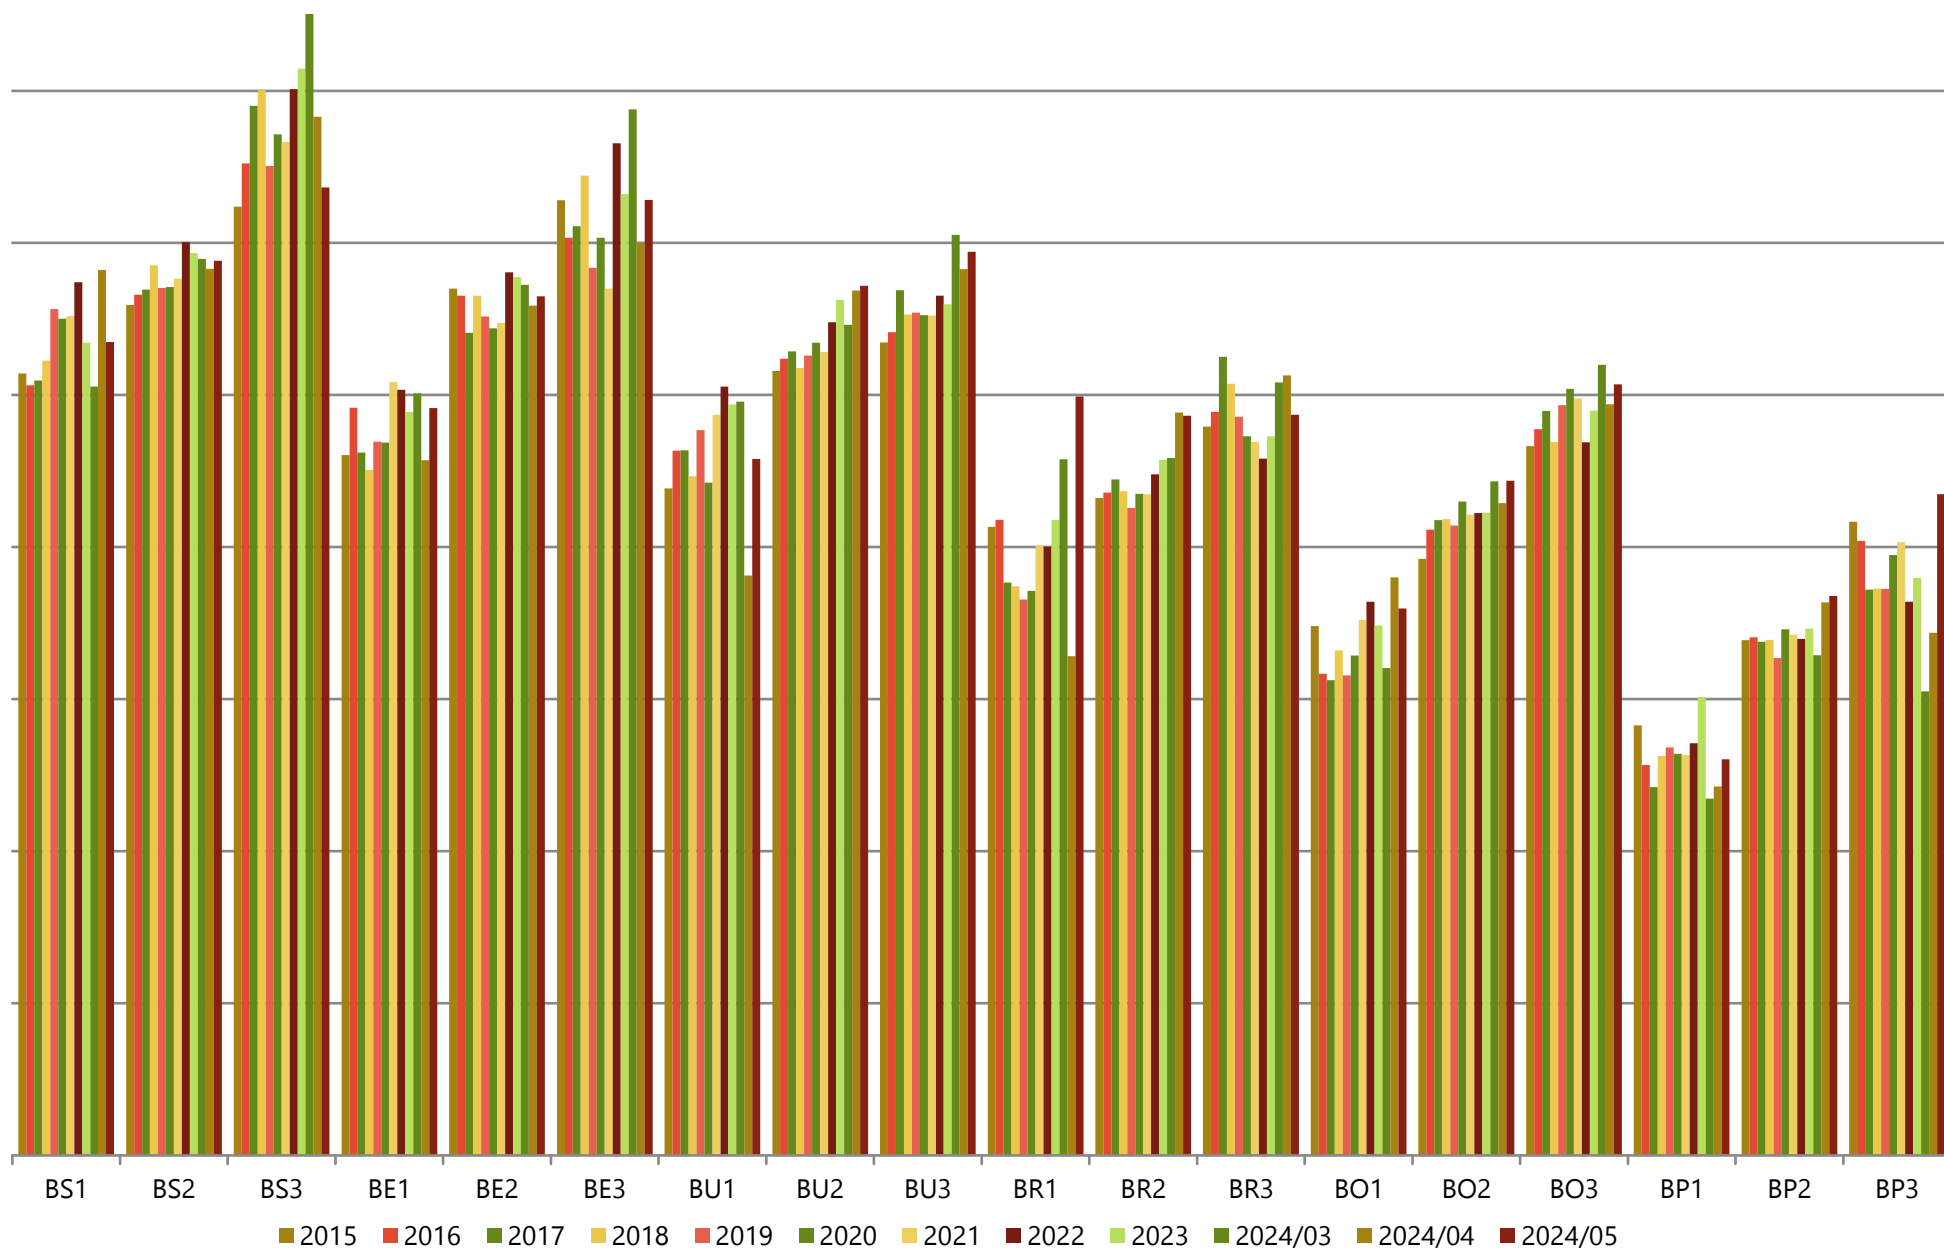

Gemiddelde gewichten per triplet, Categorie B (stieren van 2 jaar en meer), Vlaanderen

(voor ingelogde gebruikers zijn er meer gedetailleerde grafieken beschikbaar)