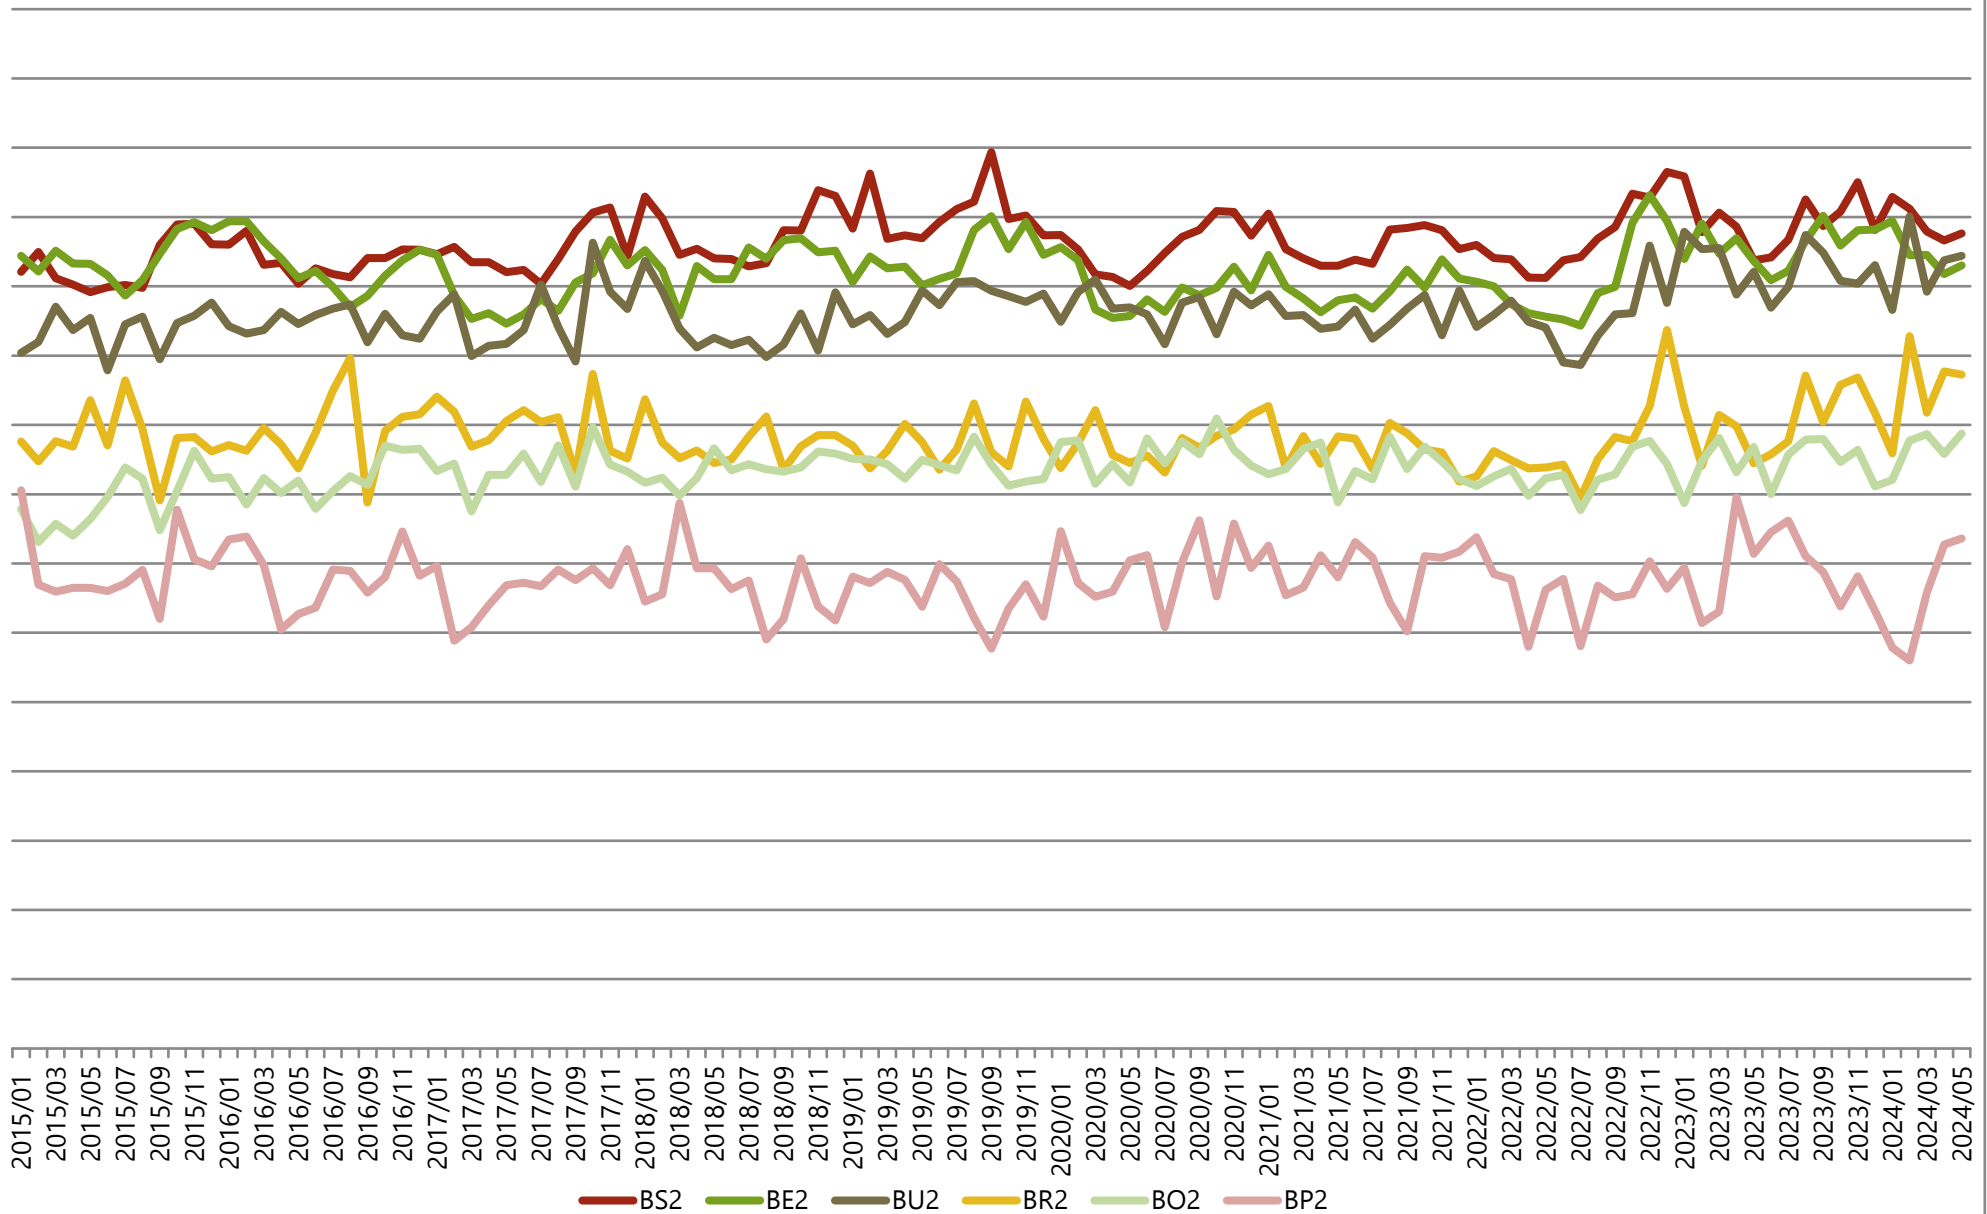

Maandelijkse evolutie slachtgewichten, Categorie B (stieren van 2 jaar en meer), Vlaanderen