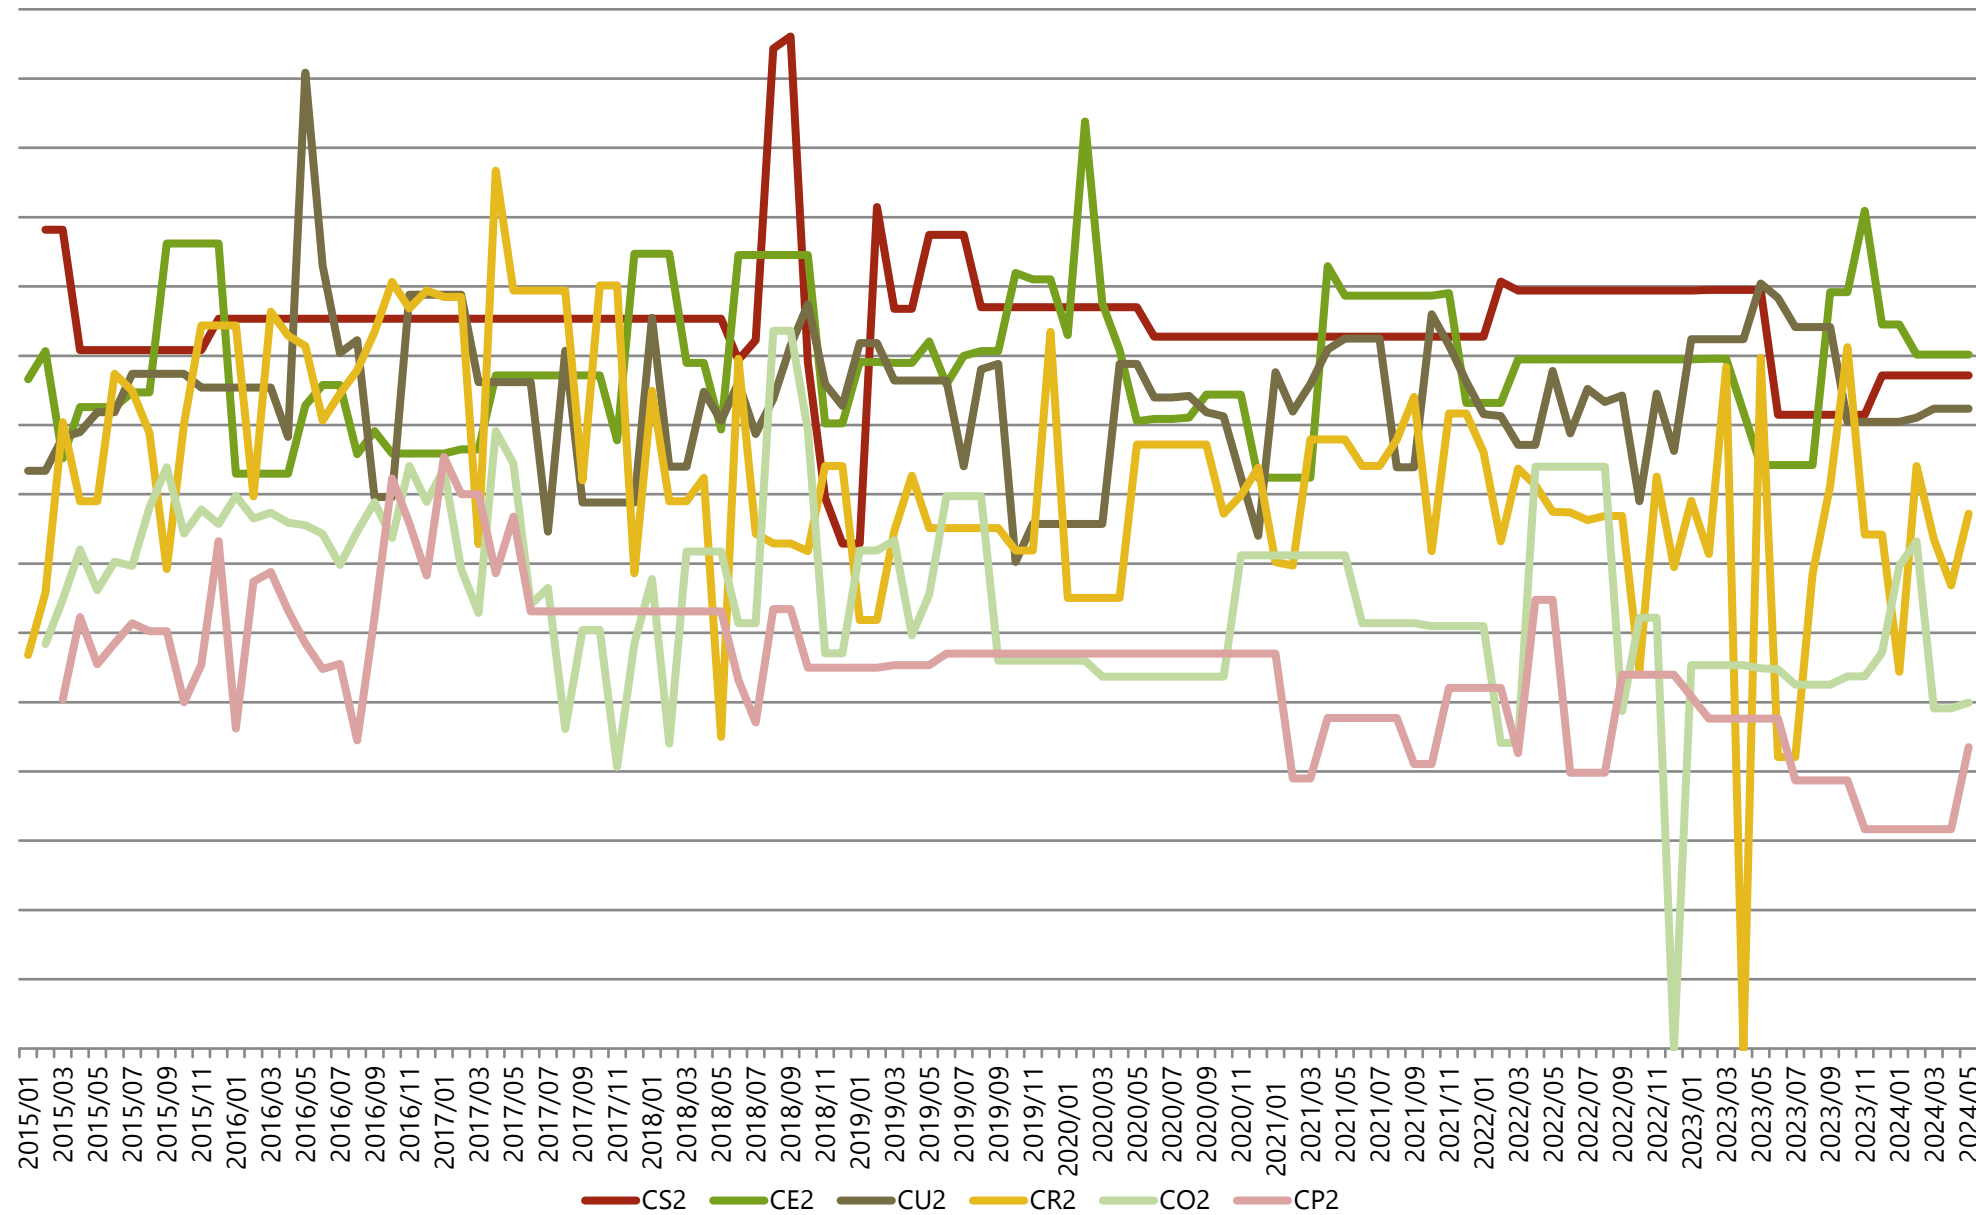

### Gemiddelde gewichten per triplet, Categorie B (stieren van 2 jaar en meer), Vlaanderen

(voor ingelogde gebruikers zijn er meer gedetailleerde grafieken beschikbaar)

### Maandelijkse evolutie slachtgewichten, Categorie B (stieren van 2 jaar en meer), Vlaanderen

Gemiddelde gewichten per triplet, Categorie C (ossen), Vlaanderen

(voor ingelogde gebruikers zijn er meer gedetailleerde grafieken beschikbaar)

### Maandelijks evolutie slachtgewichten, Categorie C (ossen), Vlaanderen

(voor ingelogde gebruikers zijn er meer gedetailleerde grafieken beschikbaar)