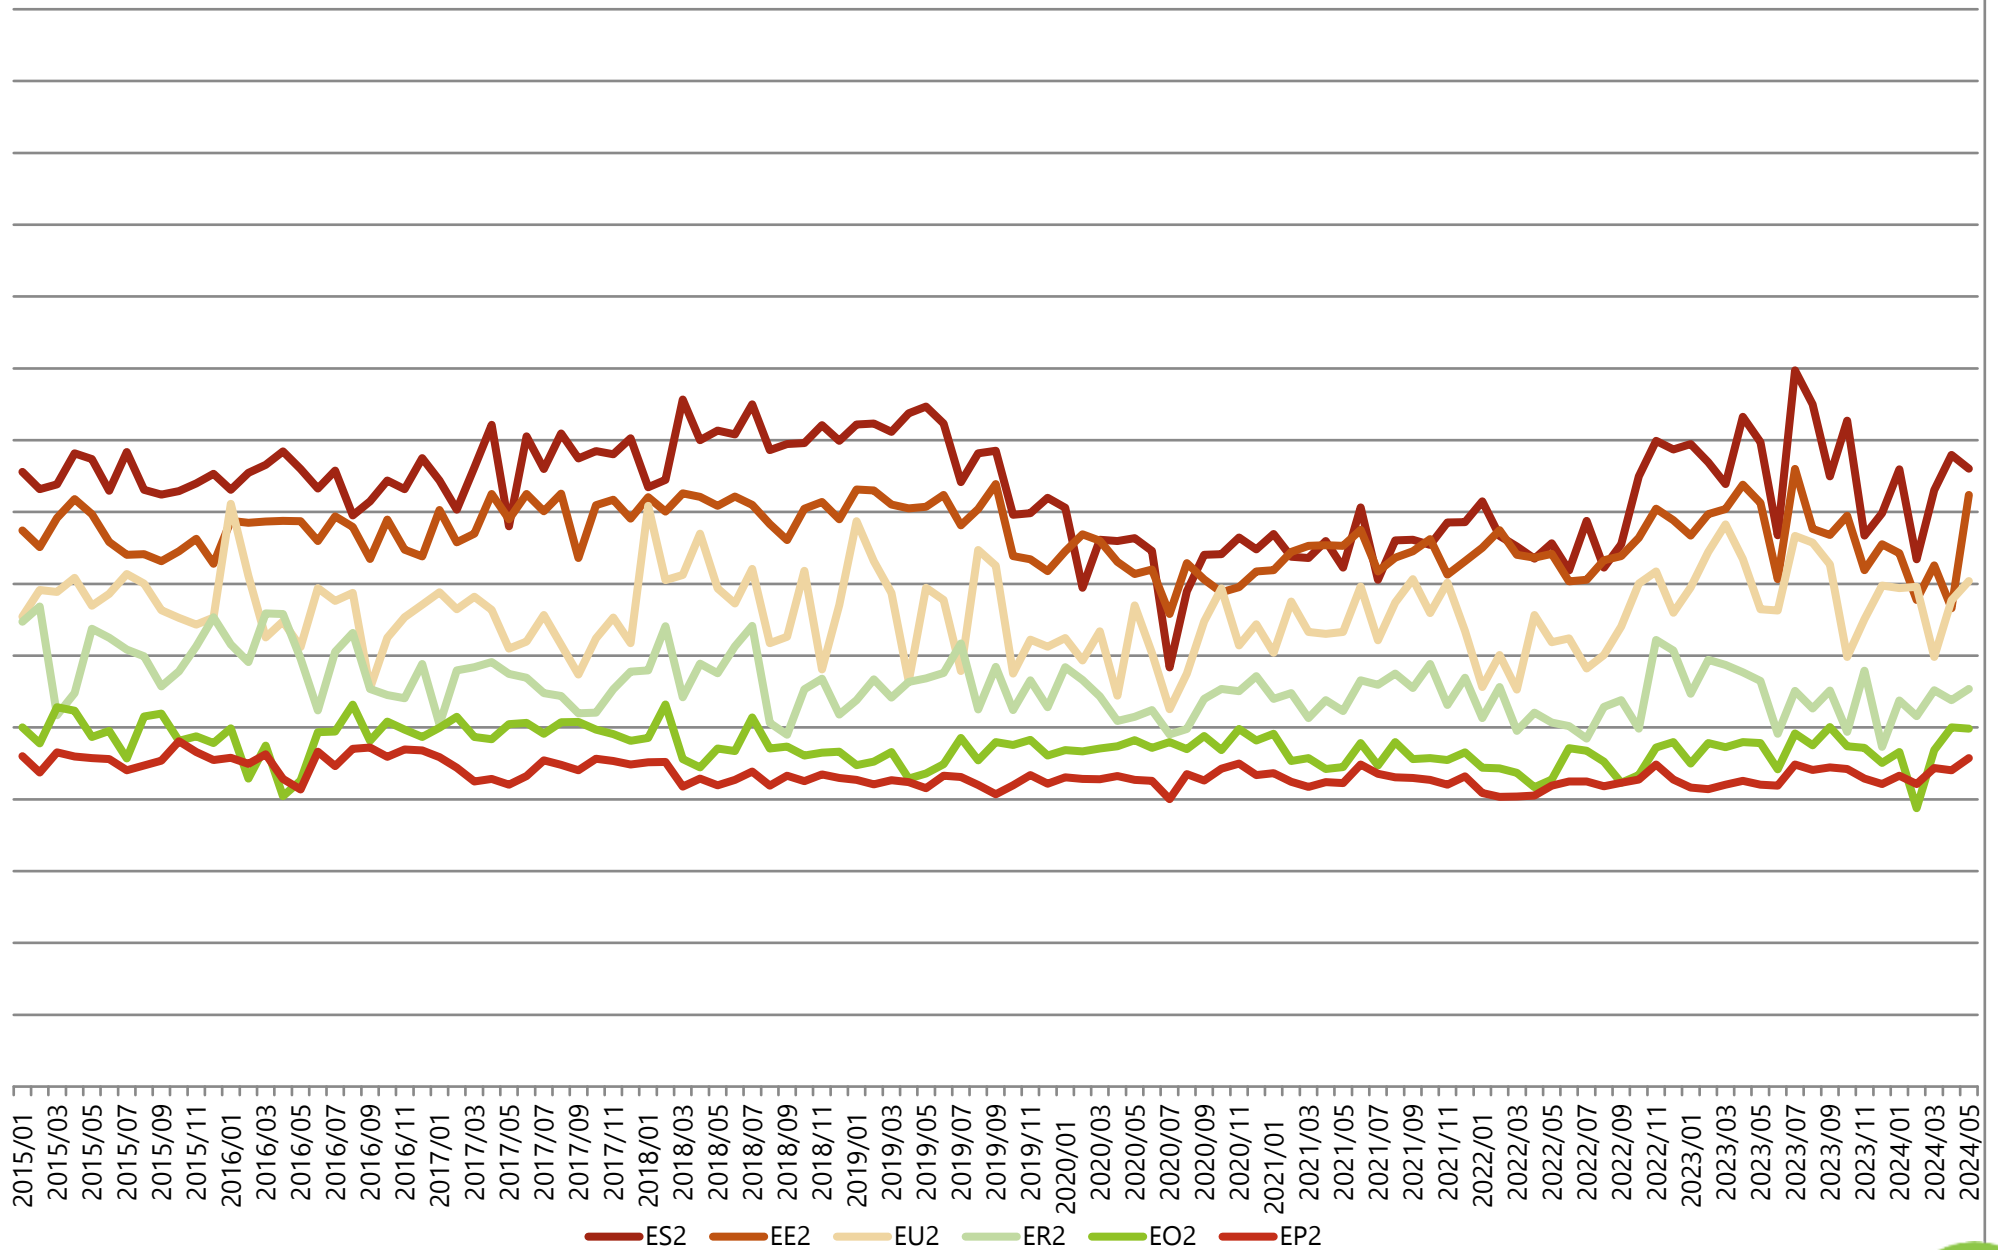

Maandelijkse evolutie slachtgewichten, Categorie E (vaarzen), Vlaanderen

(voor ingelogde gebruikers zijn er meer gedetailleerde grafieken beschikbaar)