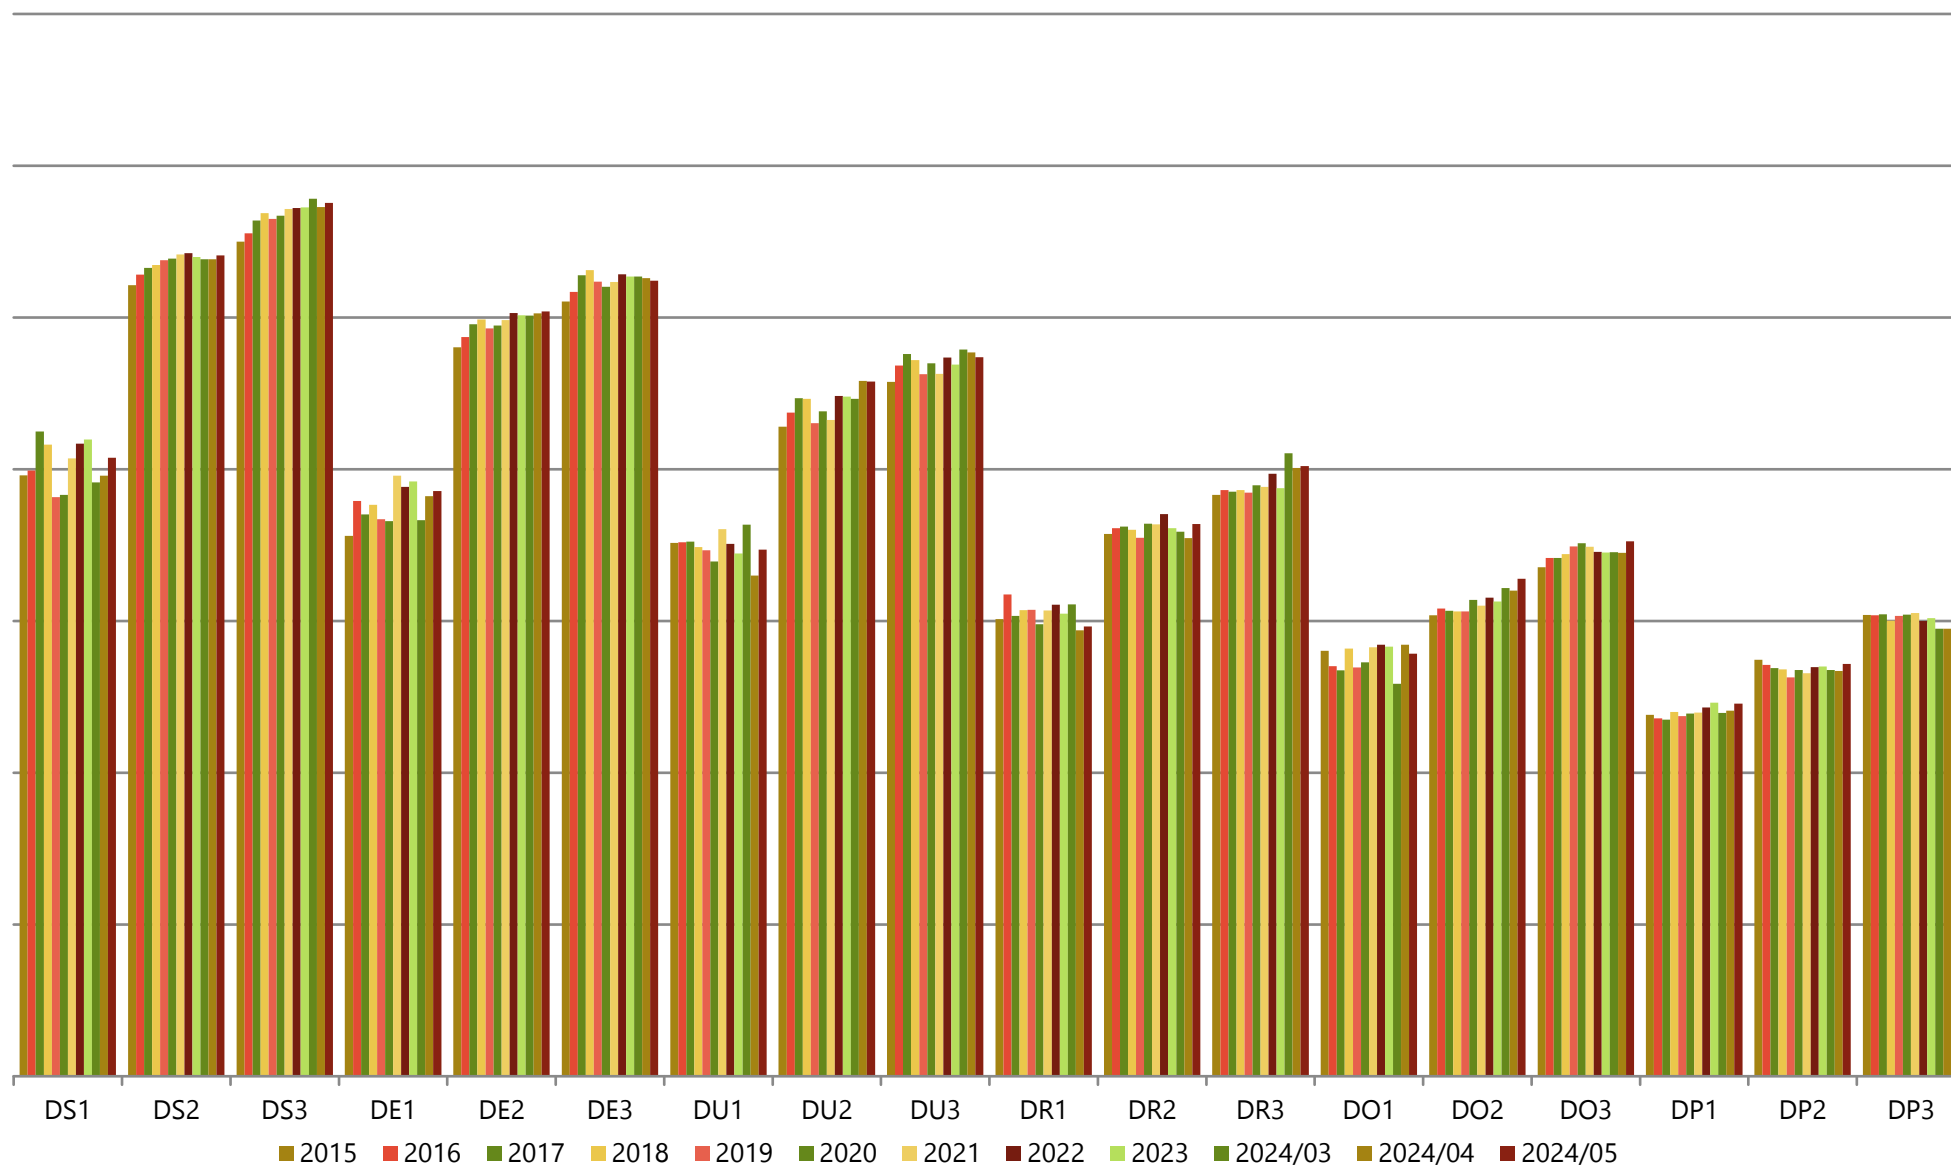

Gemiddelde gewichten per triplet, Categorie D (koeien), Vlaanderen