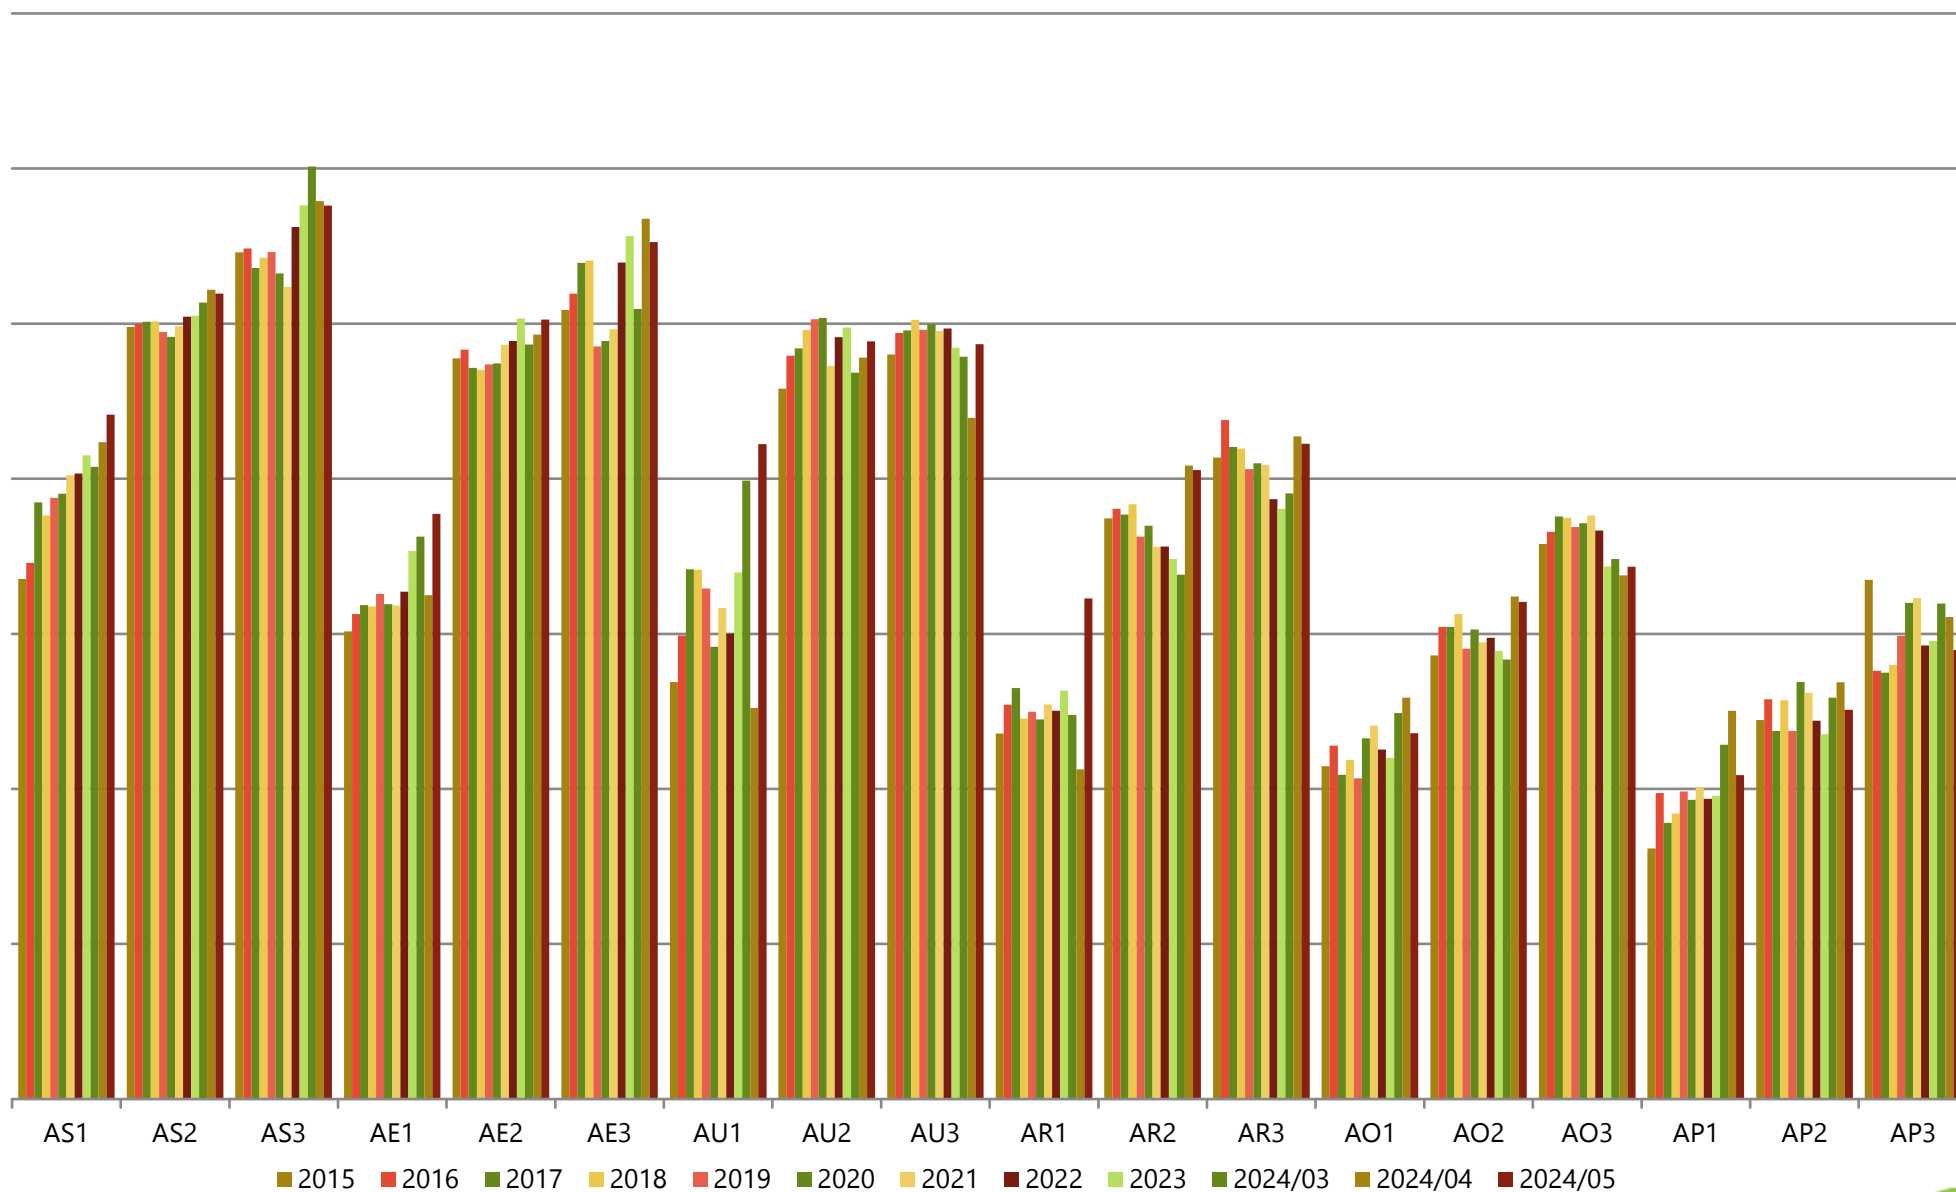

### Gemiddelde gewichten per triplet, Categorie A (jonge stieren tot 2 jaar), Vlaanderen

(voor ingelogde gebruikers zijn er meer gedetailleerde grafieken beschikbaar)

### Maandelijks evolutie slachtgewichten, Categorie A (jonge stieren tot 2 jaar), Vlaanderen

### Gemiddelde gewichten per triplet, Categorie B (stieren van 2 jaar en meer), Vlaanderen

(voor ingelogde gebruikers zijn er meer gedetailleerde grafieken beschikbaar)