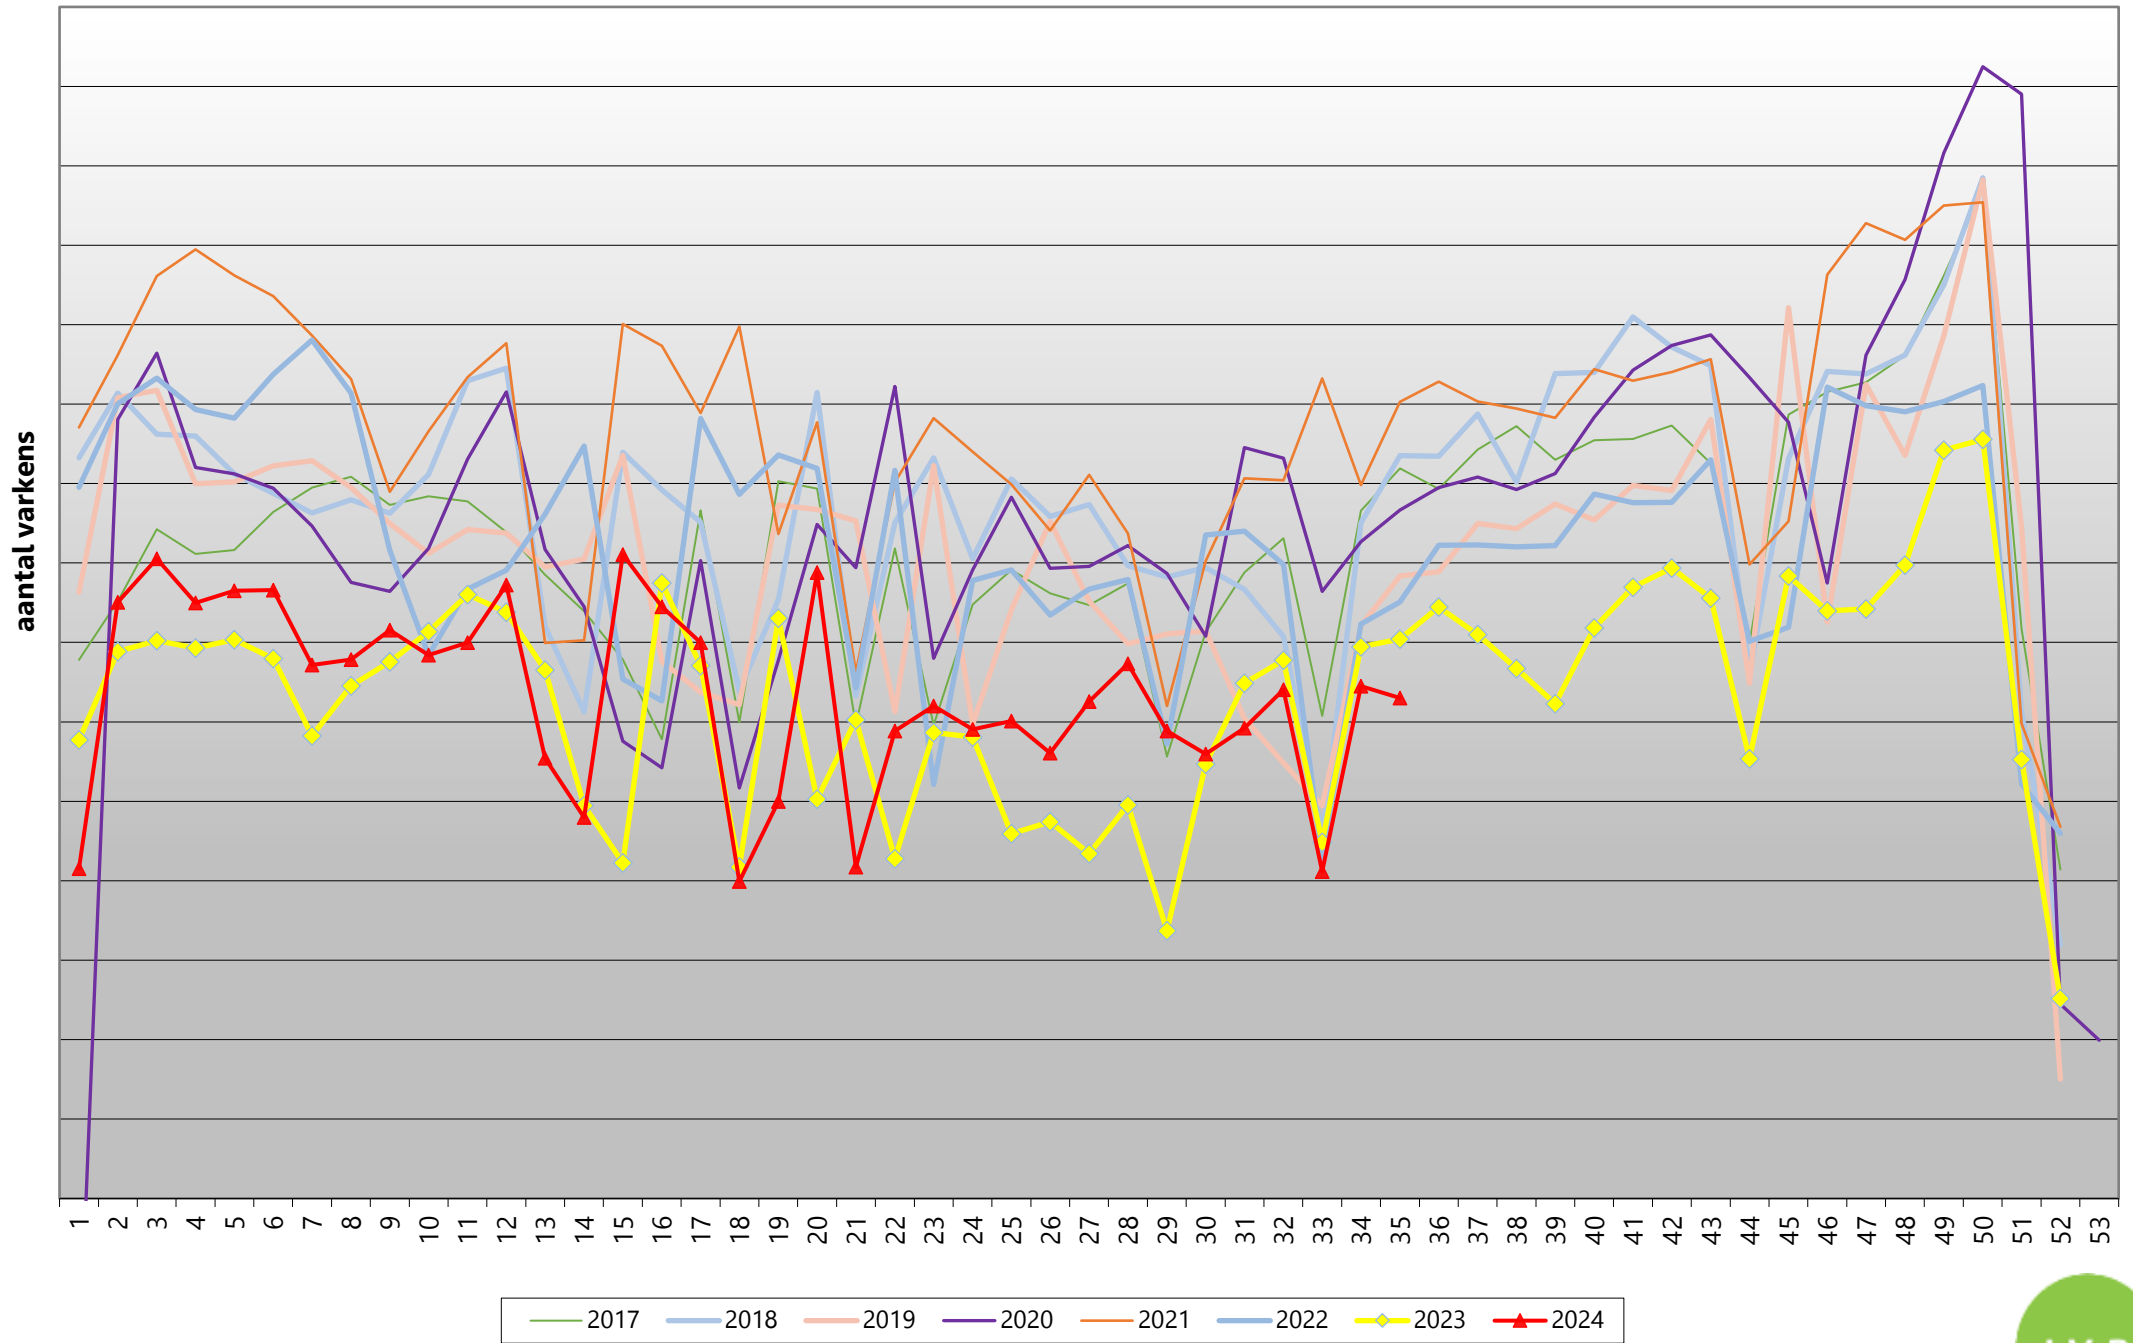

Vlaanderen - wekelijks gemiddeld warm karkasgewicht van geslachte Belgische varkens

(voor ingelogde gebruikers zijn er meer gedetailleerde grafieken beschikbaar onder Mijn IVB)

Vlaanderen - wekelijks gemiddeld % geraamd mager vlees van geslachte Belgische varkens

(voor ingelogde gebruikers zijn er meer gedetailleerde grafieken beschikbaar onder Mijn IVB)

Vlaanderen - wekelijks aantal geslachte Belgische varkens

(voor ingelogde gebruikers zijn er meer gedetailleerde grafieken beschikbaar onder Mijn IVB)

Vlaanderen - dagelijks aantal geslachte Belgische varkens

(voor ingelogde gebruikers zijn er meer gedetailleerde grafieken beschikbaar onder Mijn IVB)

Vlaanderen - wekelijkse evolutie op jaarniveau - aantal geslachte Belgische varkens