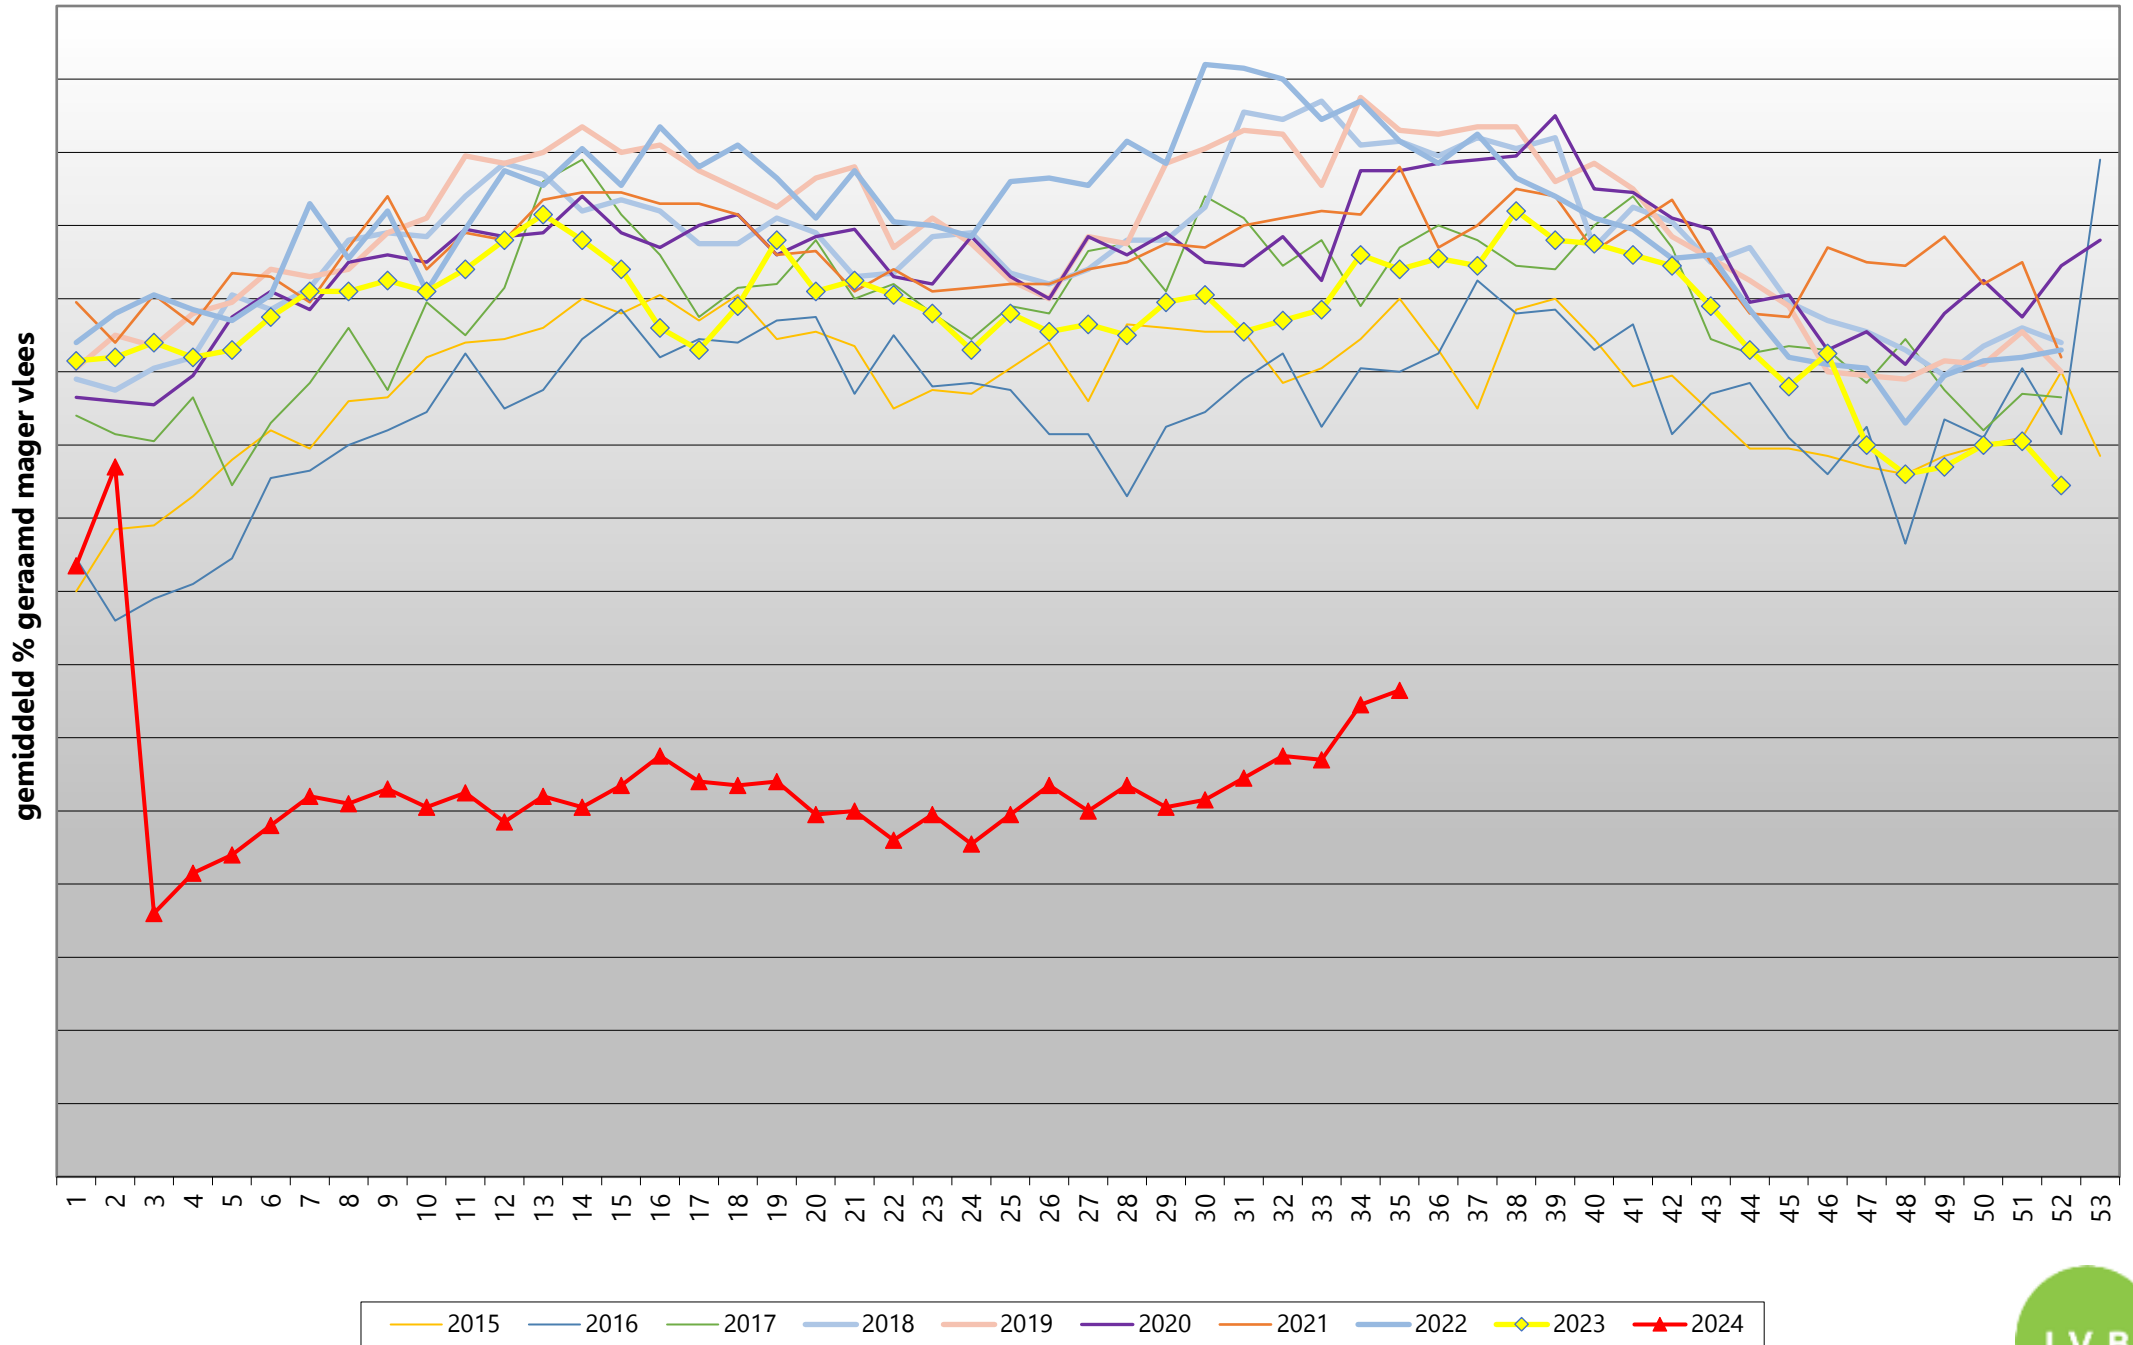

Vlaanderen - wekelijks gemiddeld warm karkasgewicht van geslachte Belgische varkens

(voor ingelogde gebruikers zijn er meer gedetailleerde grafieken beschikbaar onder Mijn IVB)

Vlaanderen - wekelijks gemiddeld % geraamd mager vlees van geslachte Belgische varkens

(voor ingelogde gebruikers zijn er meer gedetailleerde grafieken beschikbaar onder Mijn IVB)

Vlaanderen - wekelijks aantal geslachte Belgische varkens

(voor ingelogde gebruikers zijn er meer gedetailleerde grafieken beschikbaar onder Mijn IVB)

Vlaanderen - dagelijks aantal geslachte Belgische varkens

(voor ingelogde gebruikers zijn er meer gedetailleerde grafieken beschikbaar onder Mijn IVB)

Vlaanderen - wekelijkse evolutie op jaarniveau - aantal geslachte Belgische varkens