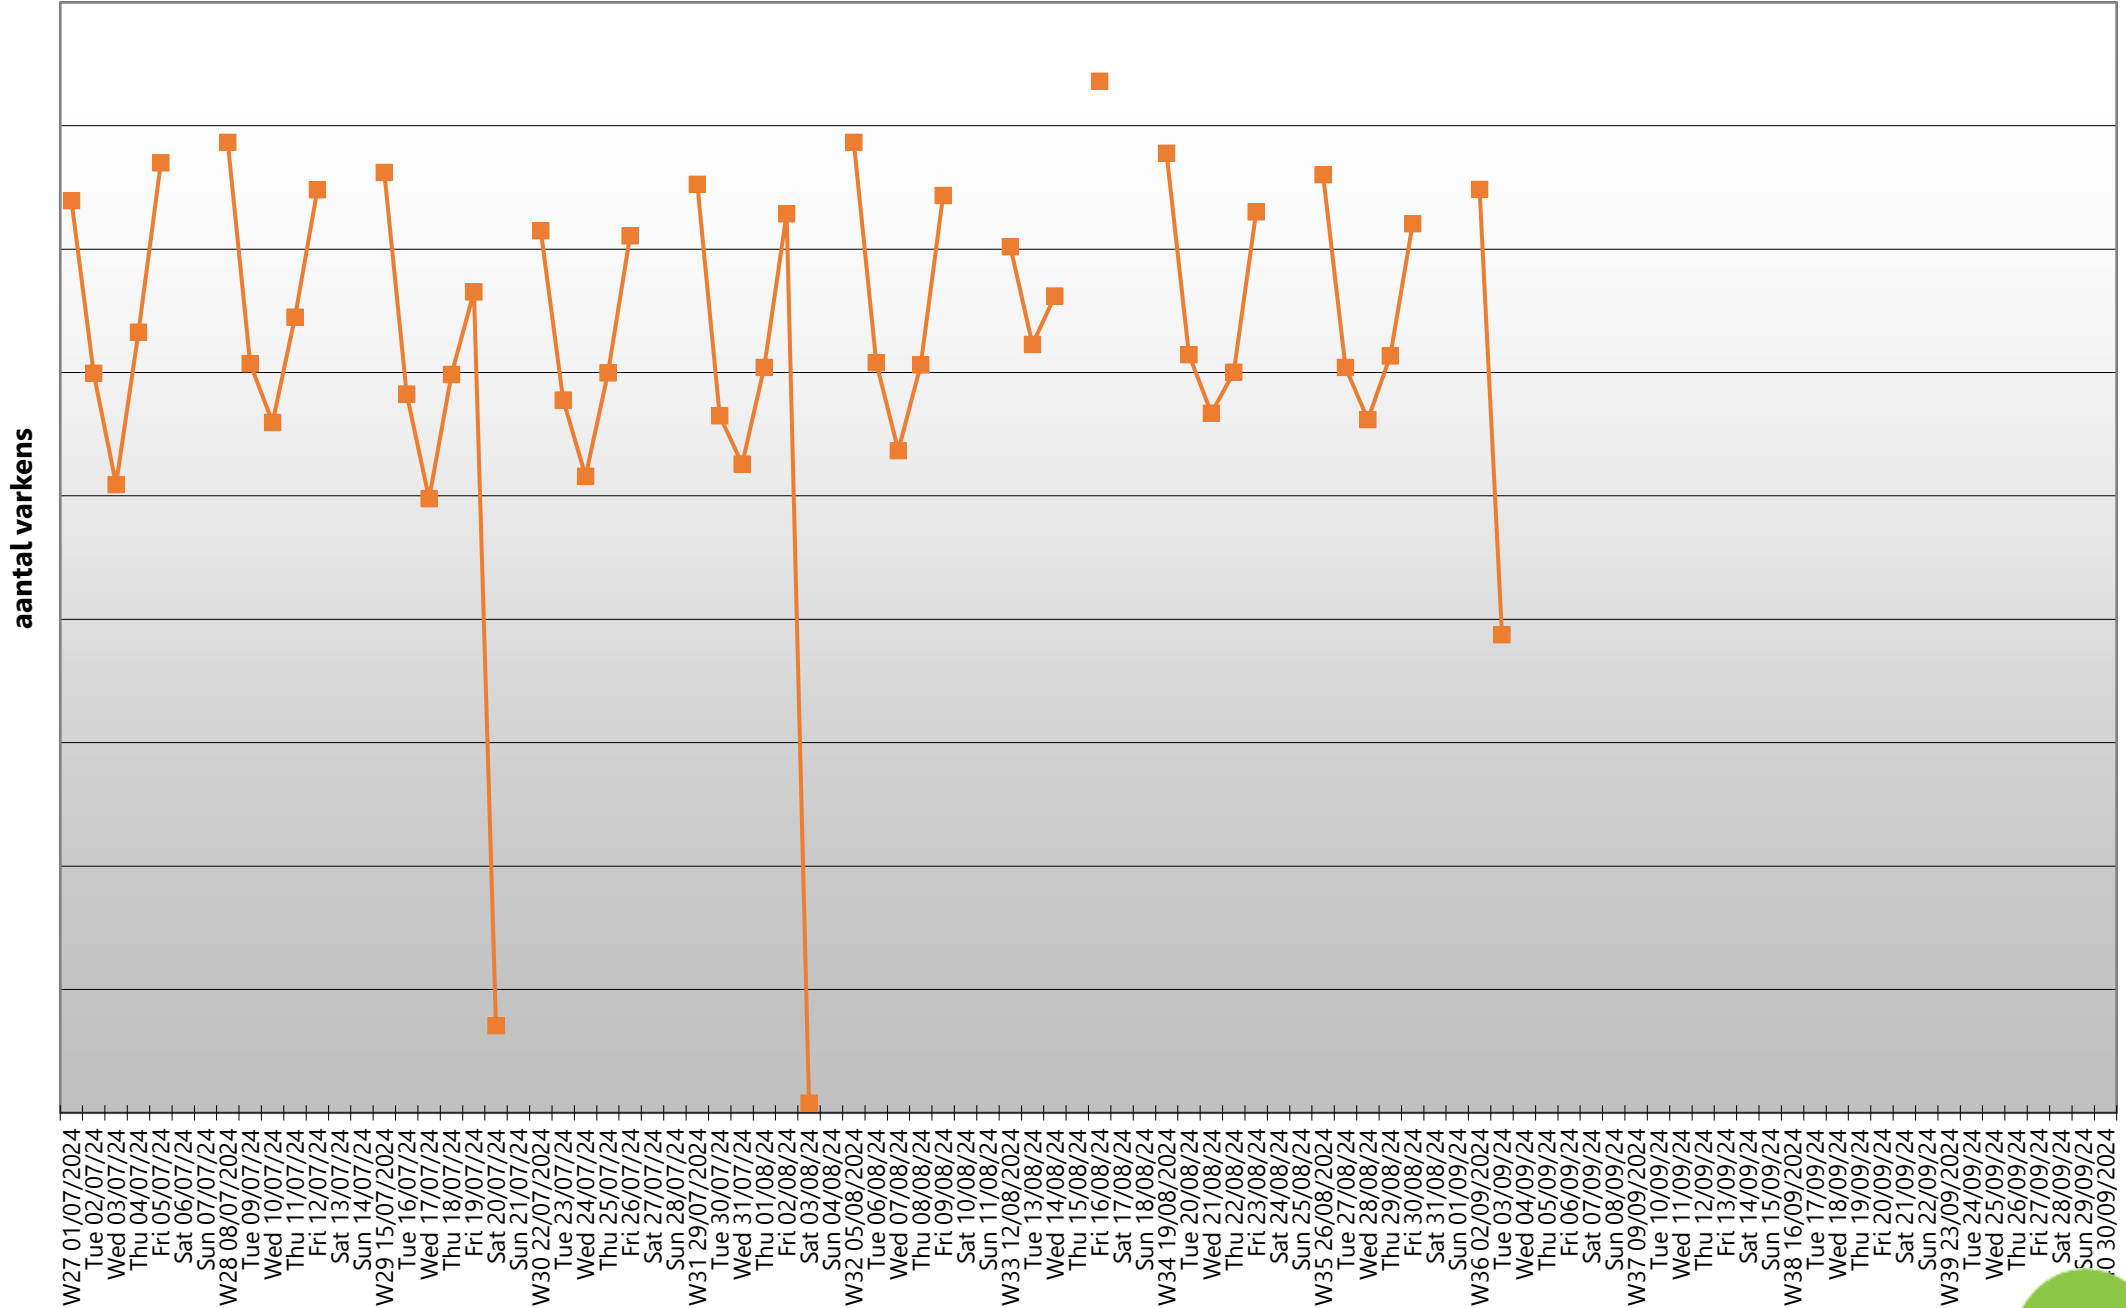

Vlaanderen - wekelijks gemiddeld warm karkasgewicht van geslachte Belgische varkens

(voor ingelogde gebruikers zijn er meer gedetailleerde grafieken beschikbaar onder Mijn IVB)

Vlaanderen - wekelijks gemiddeld % geraamd mager vlees van geslachte Belgische varkens

(voor ingelogde gebruikers zijn er meer gedetailleerde grafieken beschikbaar onder Mijn IVB)

Vlaanderen - wekelijks aantal geslachte Belgische varkens

(voor ingelogde gebruikers zijn er meer gedetailleerde grafieken beschikbaar onder Mijn IVB)

Vlaanderen - dagelijks aantal geslachte Belgische varkens

(voor ingelogde gebruikers zijn er meer gedetailleerde grafieken beschikbaar onder Mijn IVB)

Vlaanderen - wekelijkse evolutie op jaarniveau - aantal geslachte Belgische varkens