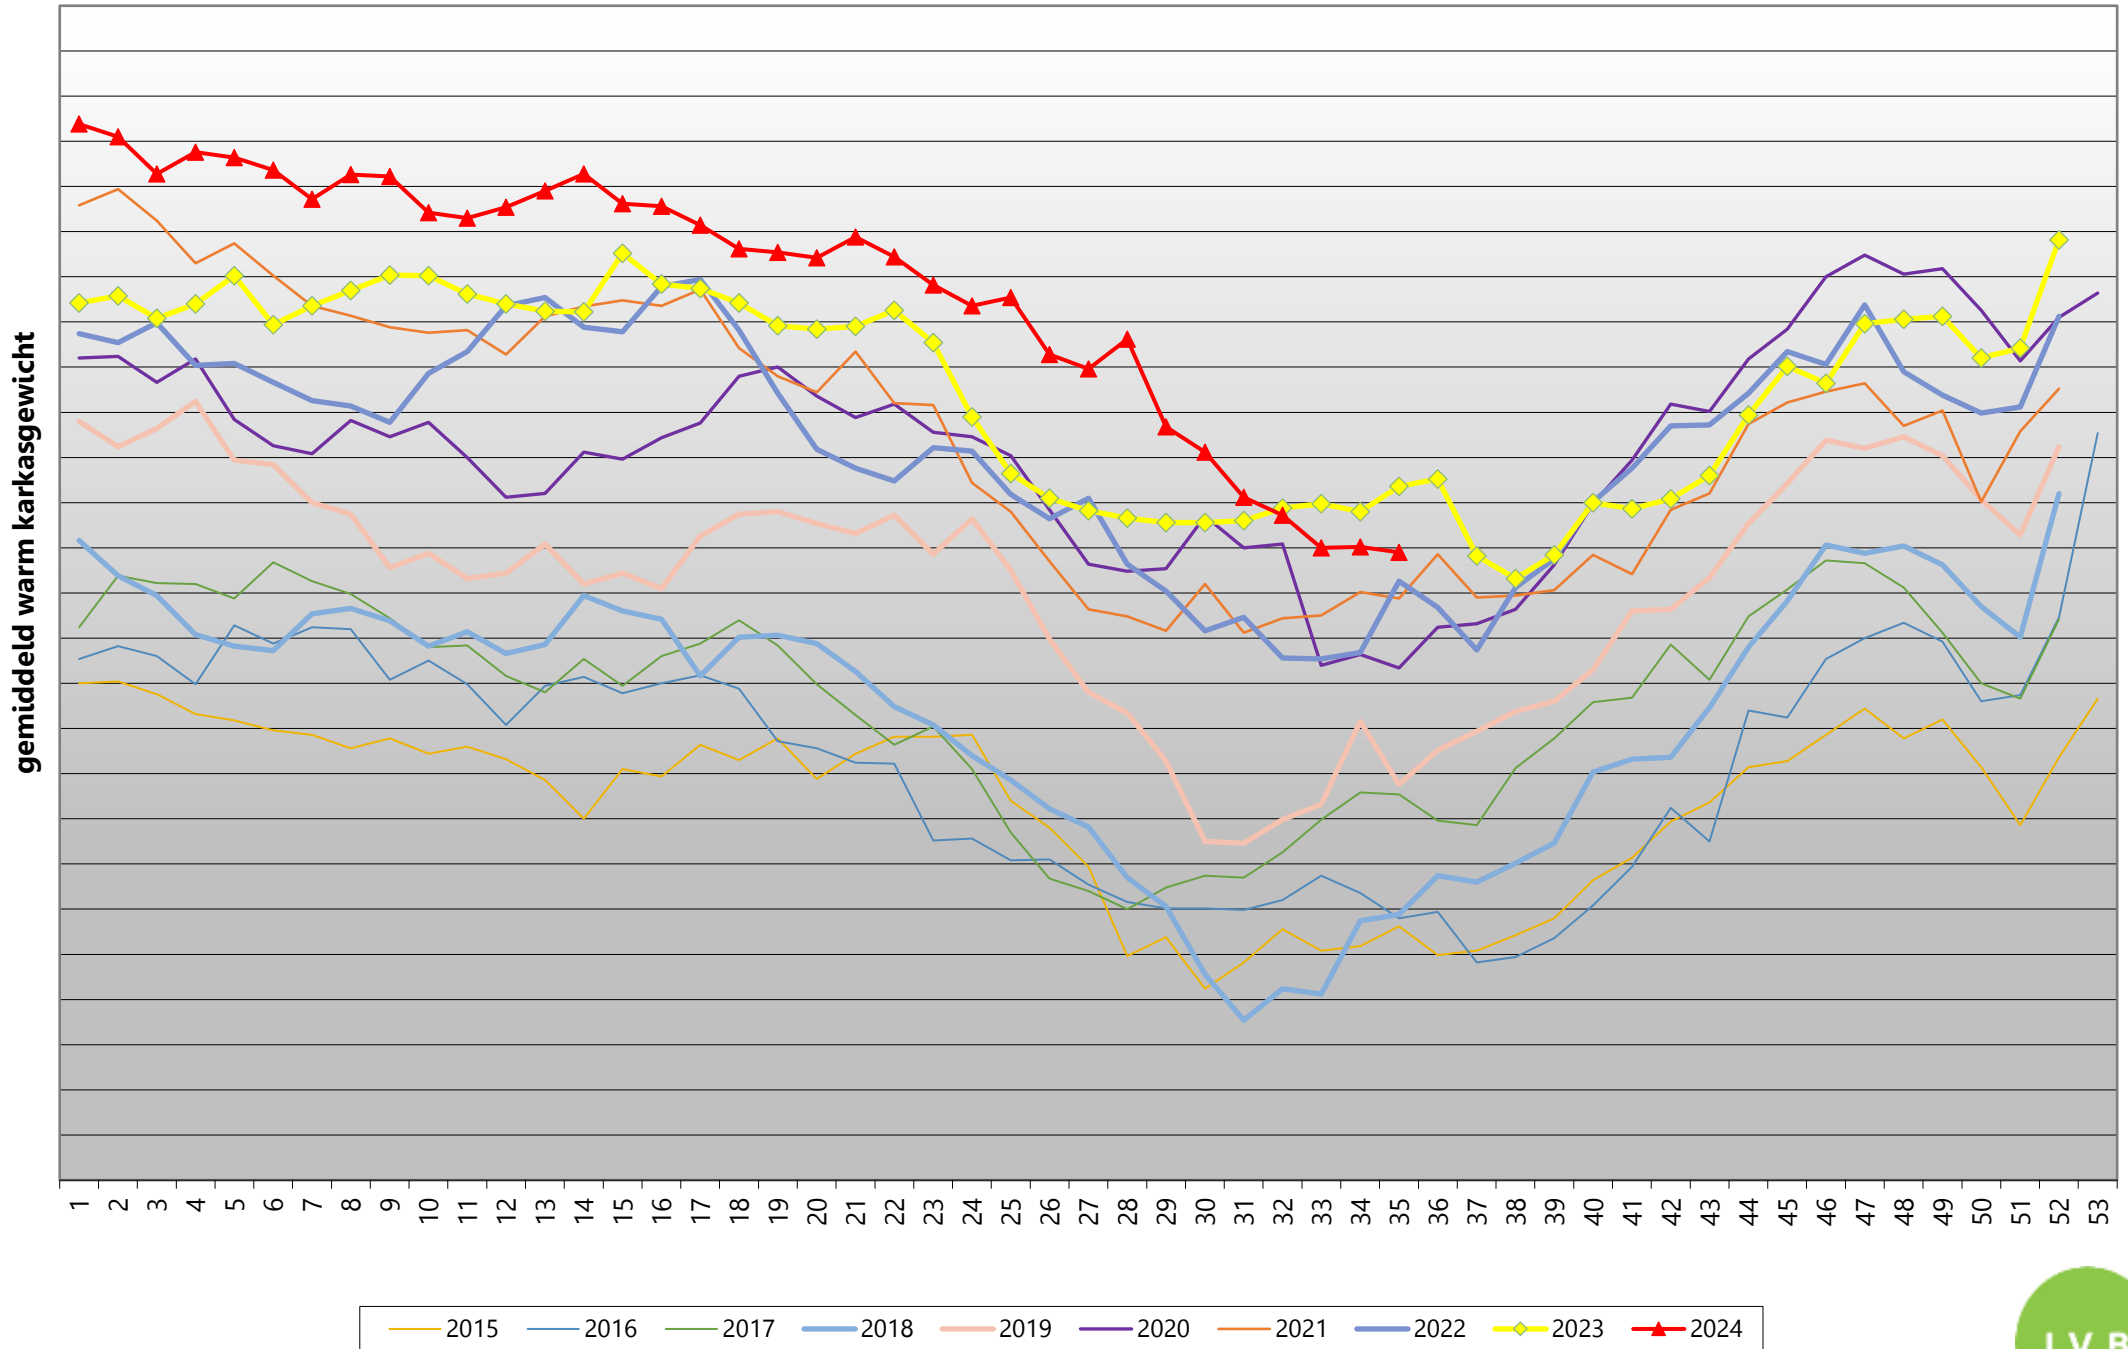

Vlaanderen - wekelijks gemiddeld warm karkasgewicht van geslachte Belgische varkens

(voor ingelogde gebruikers zijn er meer gedetailleerde grafieken beschikbaar onder Mijn IVB)

Vlaanderen - wekelijks gemiddeld % geraamd mager vlees van geslachte Belgische varkens

(voor ingelogde gebruikers zijn er meer gedetailleerde grafieken beschikbaar onder Mijn IVB)

Vlaanderen - wekelijks aantal geslachte Belgische varkens

(voor ingelogde gebruikers zijn er meer gedetailleerde grafieken beschikbaar onder Mijn IVB)

Vlaanderen - dagelijks aantal geslachte Belgische varkens

(voor ingelogde gebruikers zijn er meer gedetailleerde grafieken beschikbaar onder Mijn IVB)

Vlaanderen - wekelijkse evolutie op jaarniveau - aantal geslachte Belgische varkens