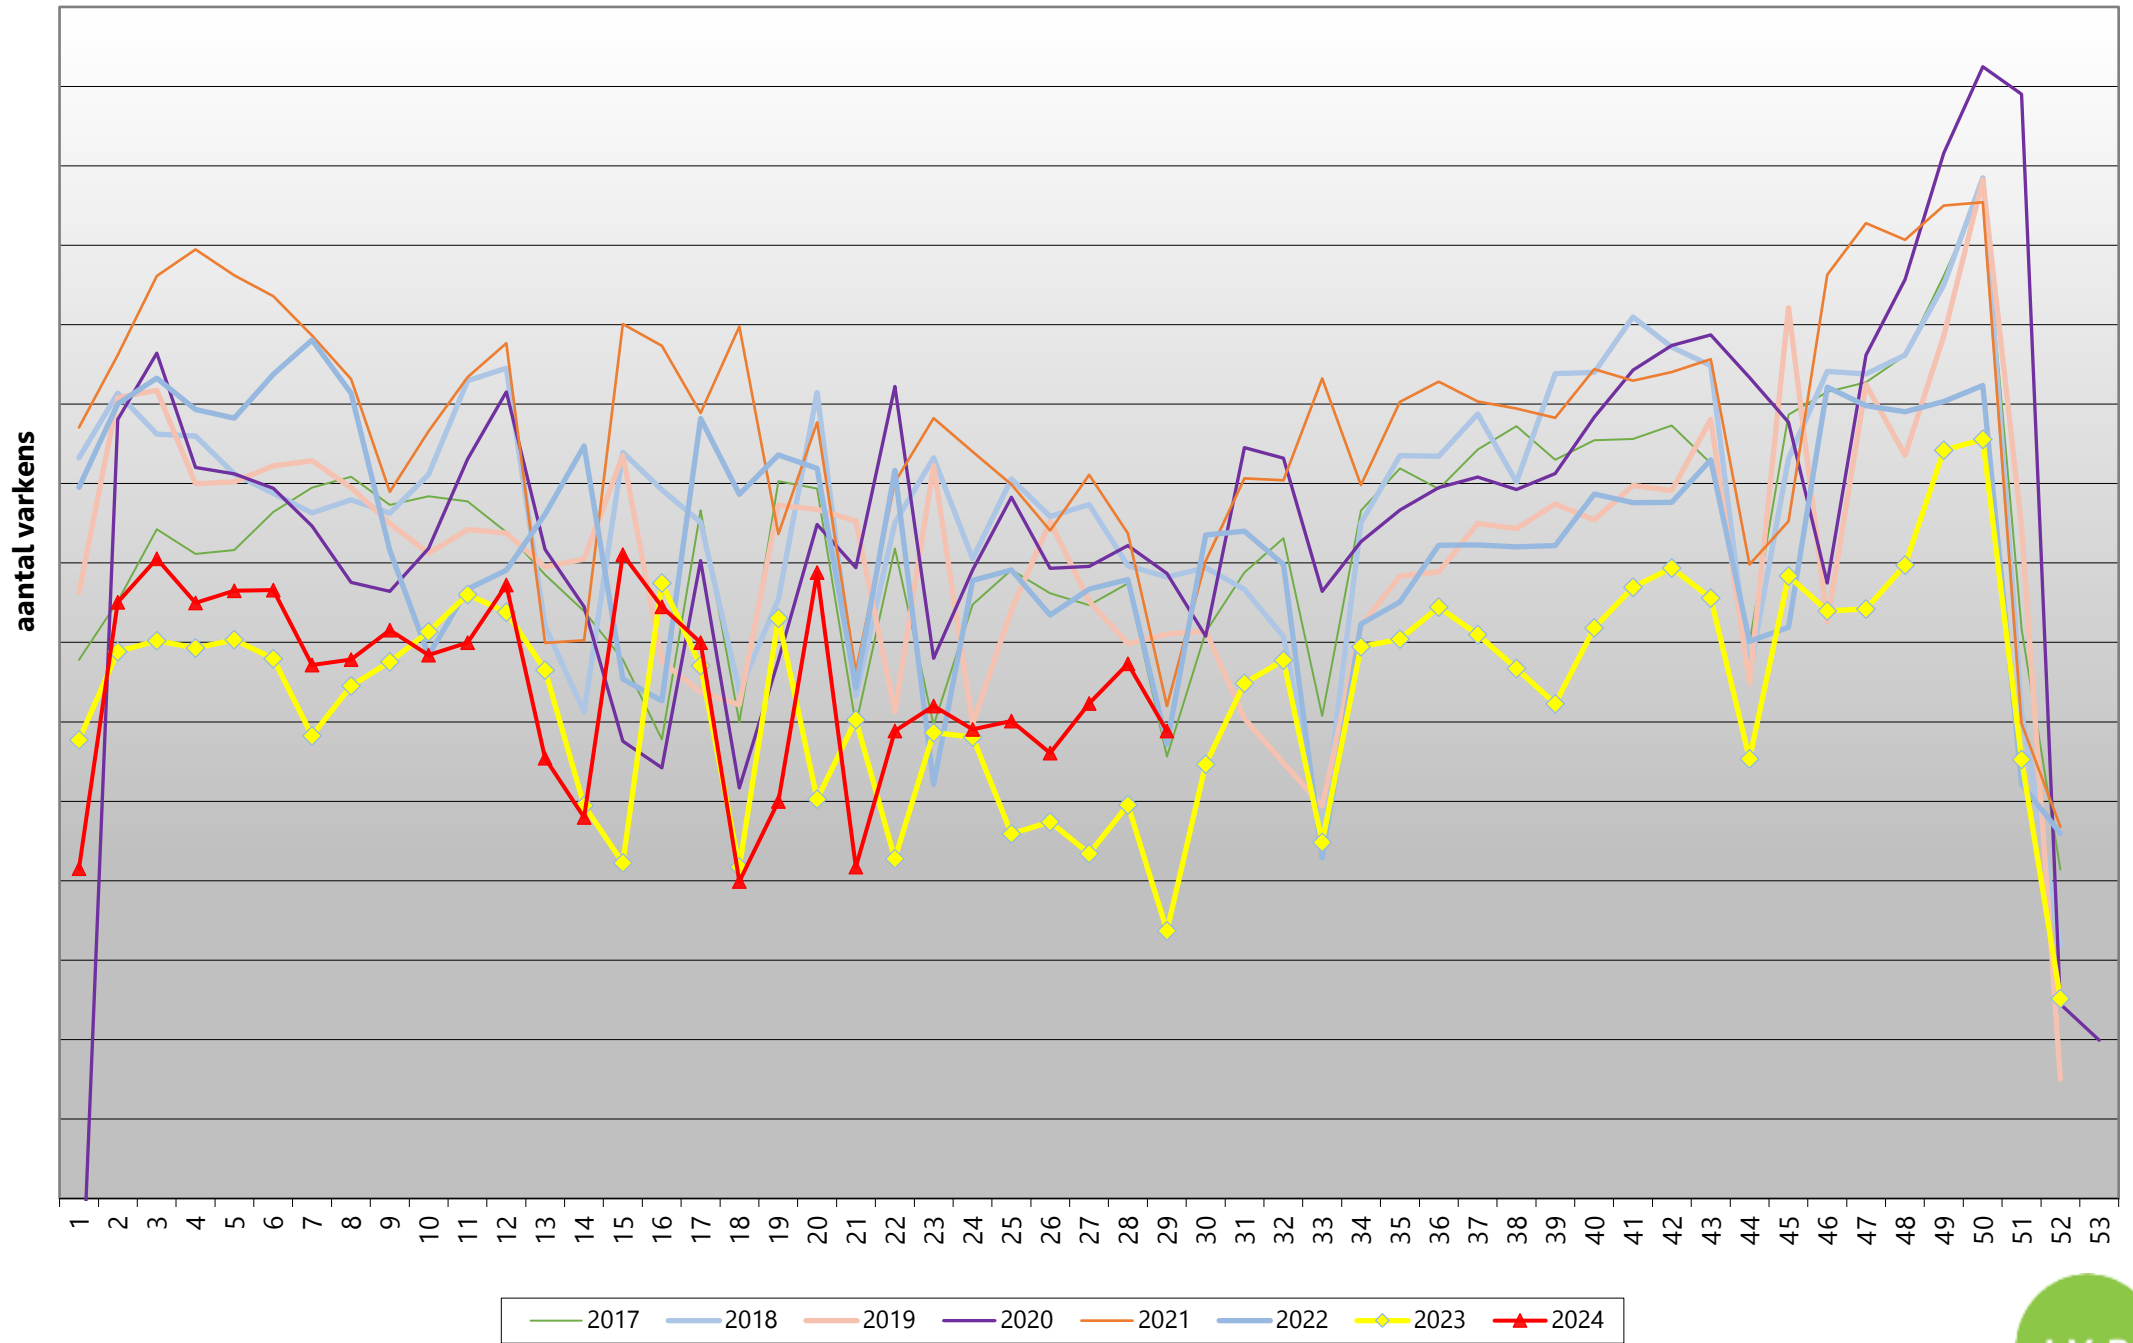

Vlaanderen - wekelijks gemiddeld warm karkasgewicht van geslachte Belgische varkens

(voor ingelogde gebruikers zijn er meer gedetailleerde grafieken beschikbaar onder Mijn IVB)

Vlaanderen - wekelijks gemiddeld % geraamd mager vlees van geslachte Belgische varkens

(voor ingelogde gebruikers zijn er meer gedetailleerde grafieken beschikbaar onder Mijn IVB)

Vlaanderen - wekelijks aantal geslachte Belgische varkens

(voor ingelogde gebruikers zijn er meer gedetailleerde grafieken beschikbaar onder Mijn IVB)

Vlaanderen - dagelijks aantal geslachte Belgische varkens

(voor ingelogde gebruikers zijn er meer gedetailleerde grafieken beschikbaar onder Mijn IVB)

Vlaanderen - wekelijkse evolutie op jaarniveau - aantal geslachte Belgische varkens