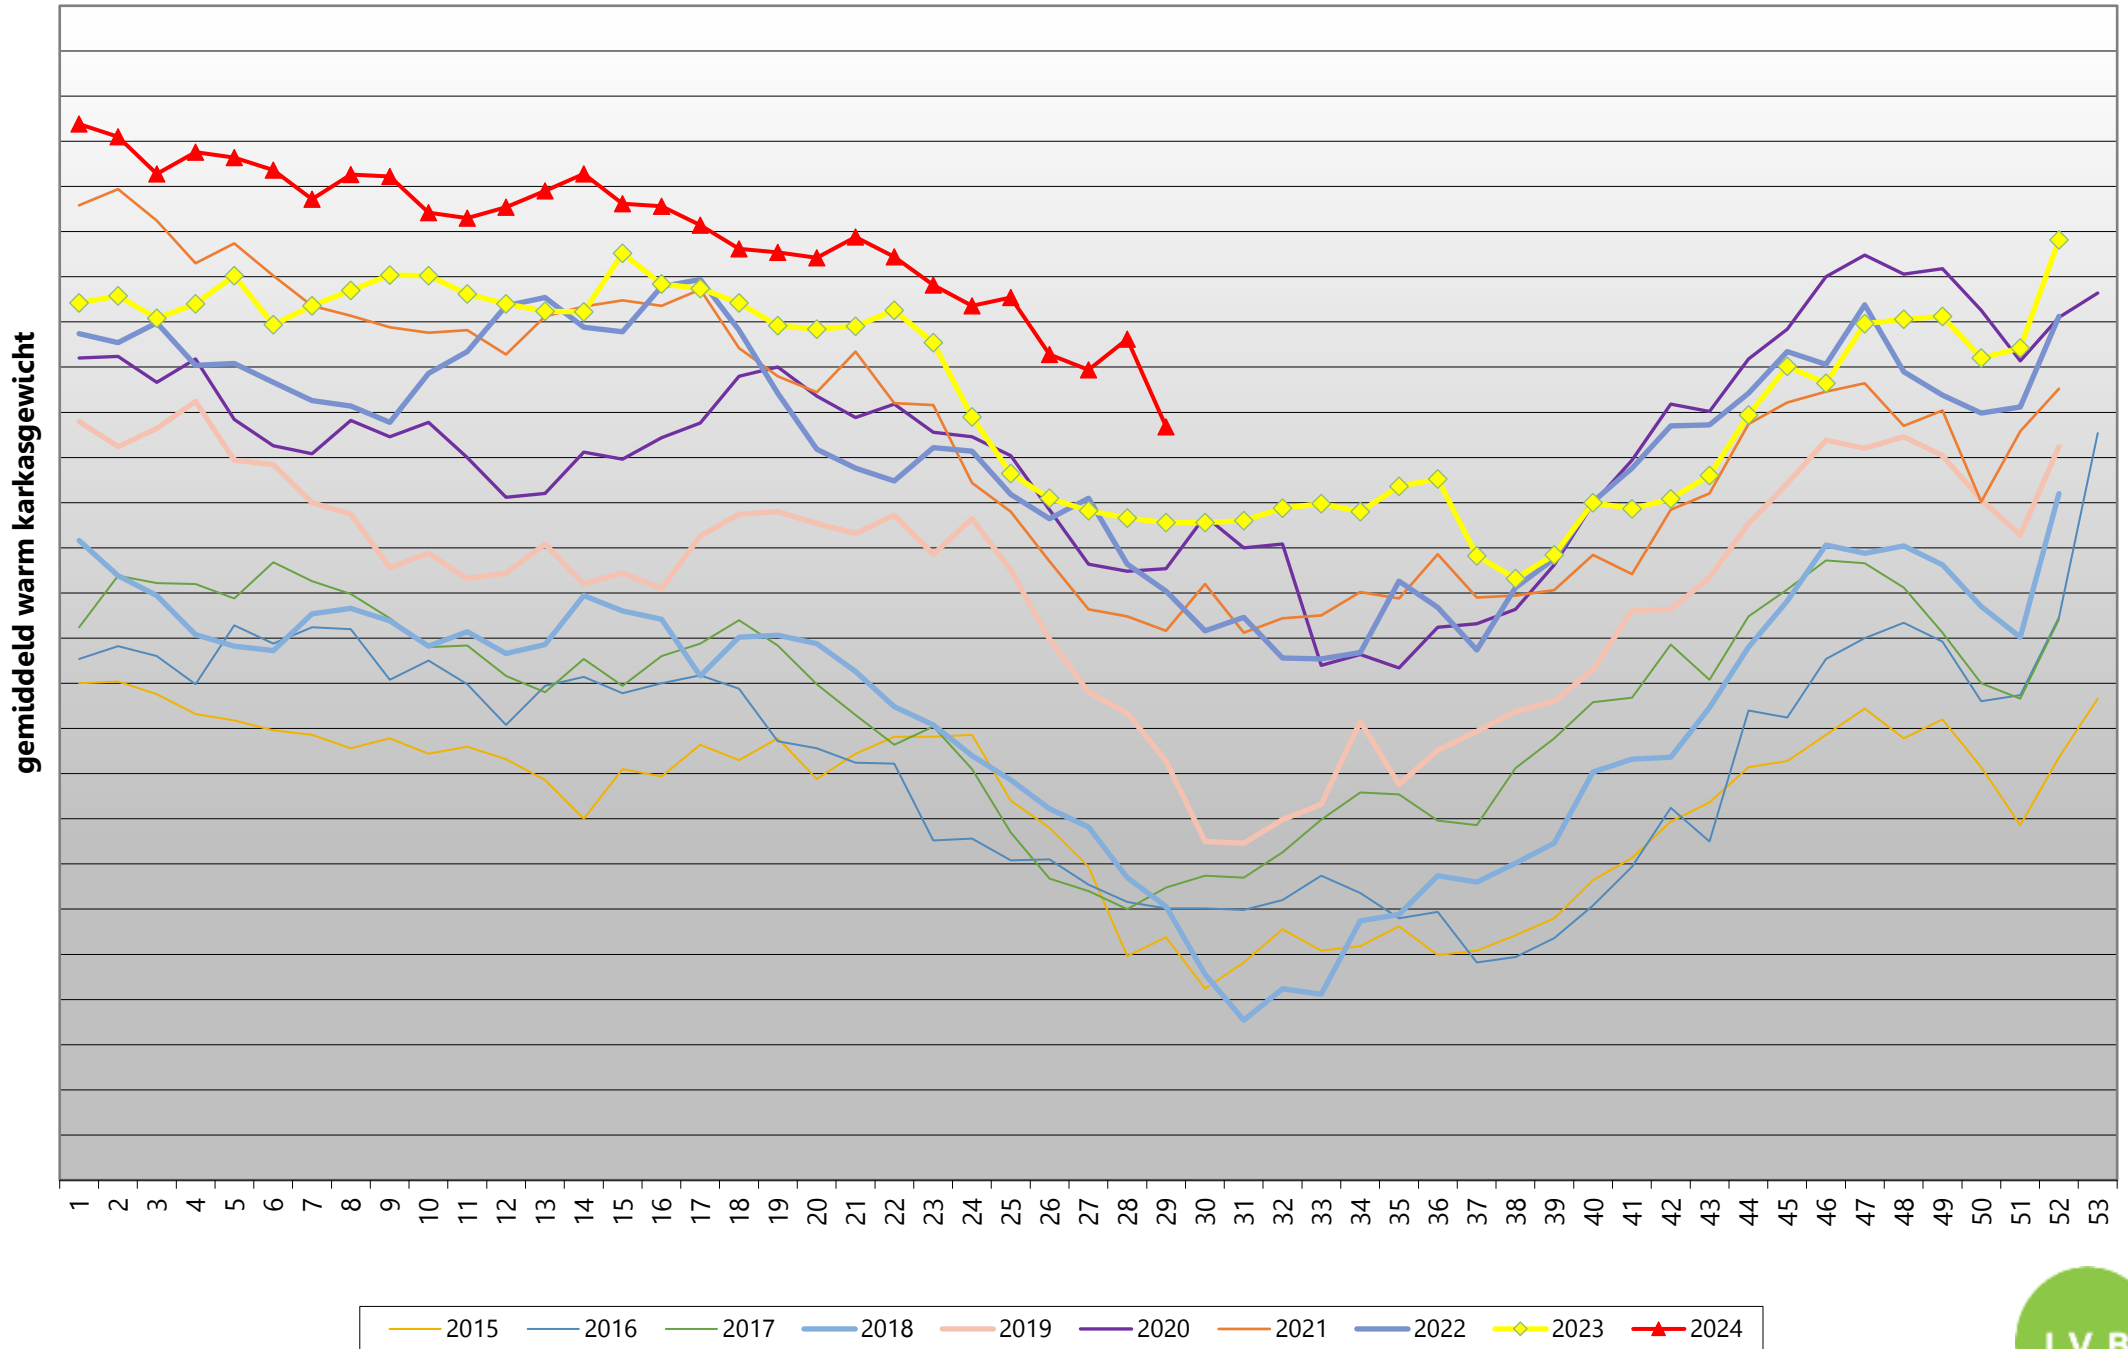

Vlaanderen - wekelijks gemiddeld warm karkasgewicht van geslachte Belgische varkens

(voor ingelogde gebruikers zijn er meer gedetailleerde grafieken beschikbaar onder Mijn IVB)

Vlaanderen - wekelijks gemiddeld % geraamd mager vlees van geslachte Belgische varkens

(voor ingelogde gebruikers zijn er meer gedetailleerde grafieken beschikbaar onder Mijn IVB)

Vlaanderen - wekelijks aantal geslachte Belgische varkens

(voor ingelogde gebruikers zijn er meer gedetailleerde grafieken beschikbaar onder Mijn IVB)

Vlaanderen - dagelijks aantal geslachte Belgische varkens

(voor ingelogde gebruikers zijn er meer gedetailleerde grafieken beschikbaar onder Mijn IVB)

Vlaanderen - wekelijkse evolutie op jaarniveau - aantal geslachte Belgische varkens