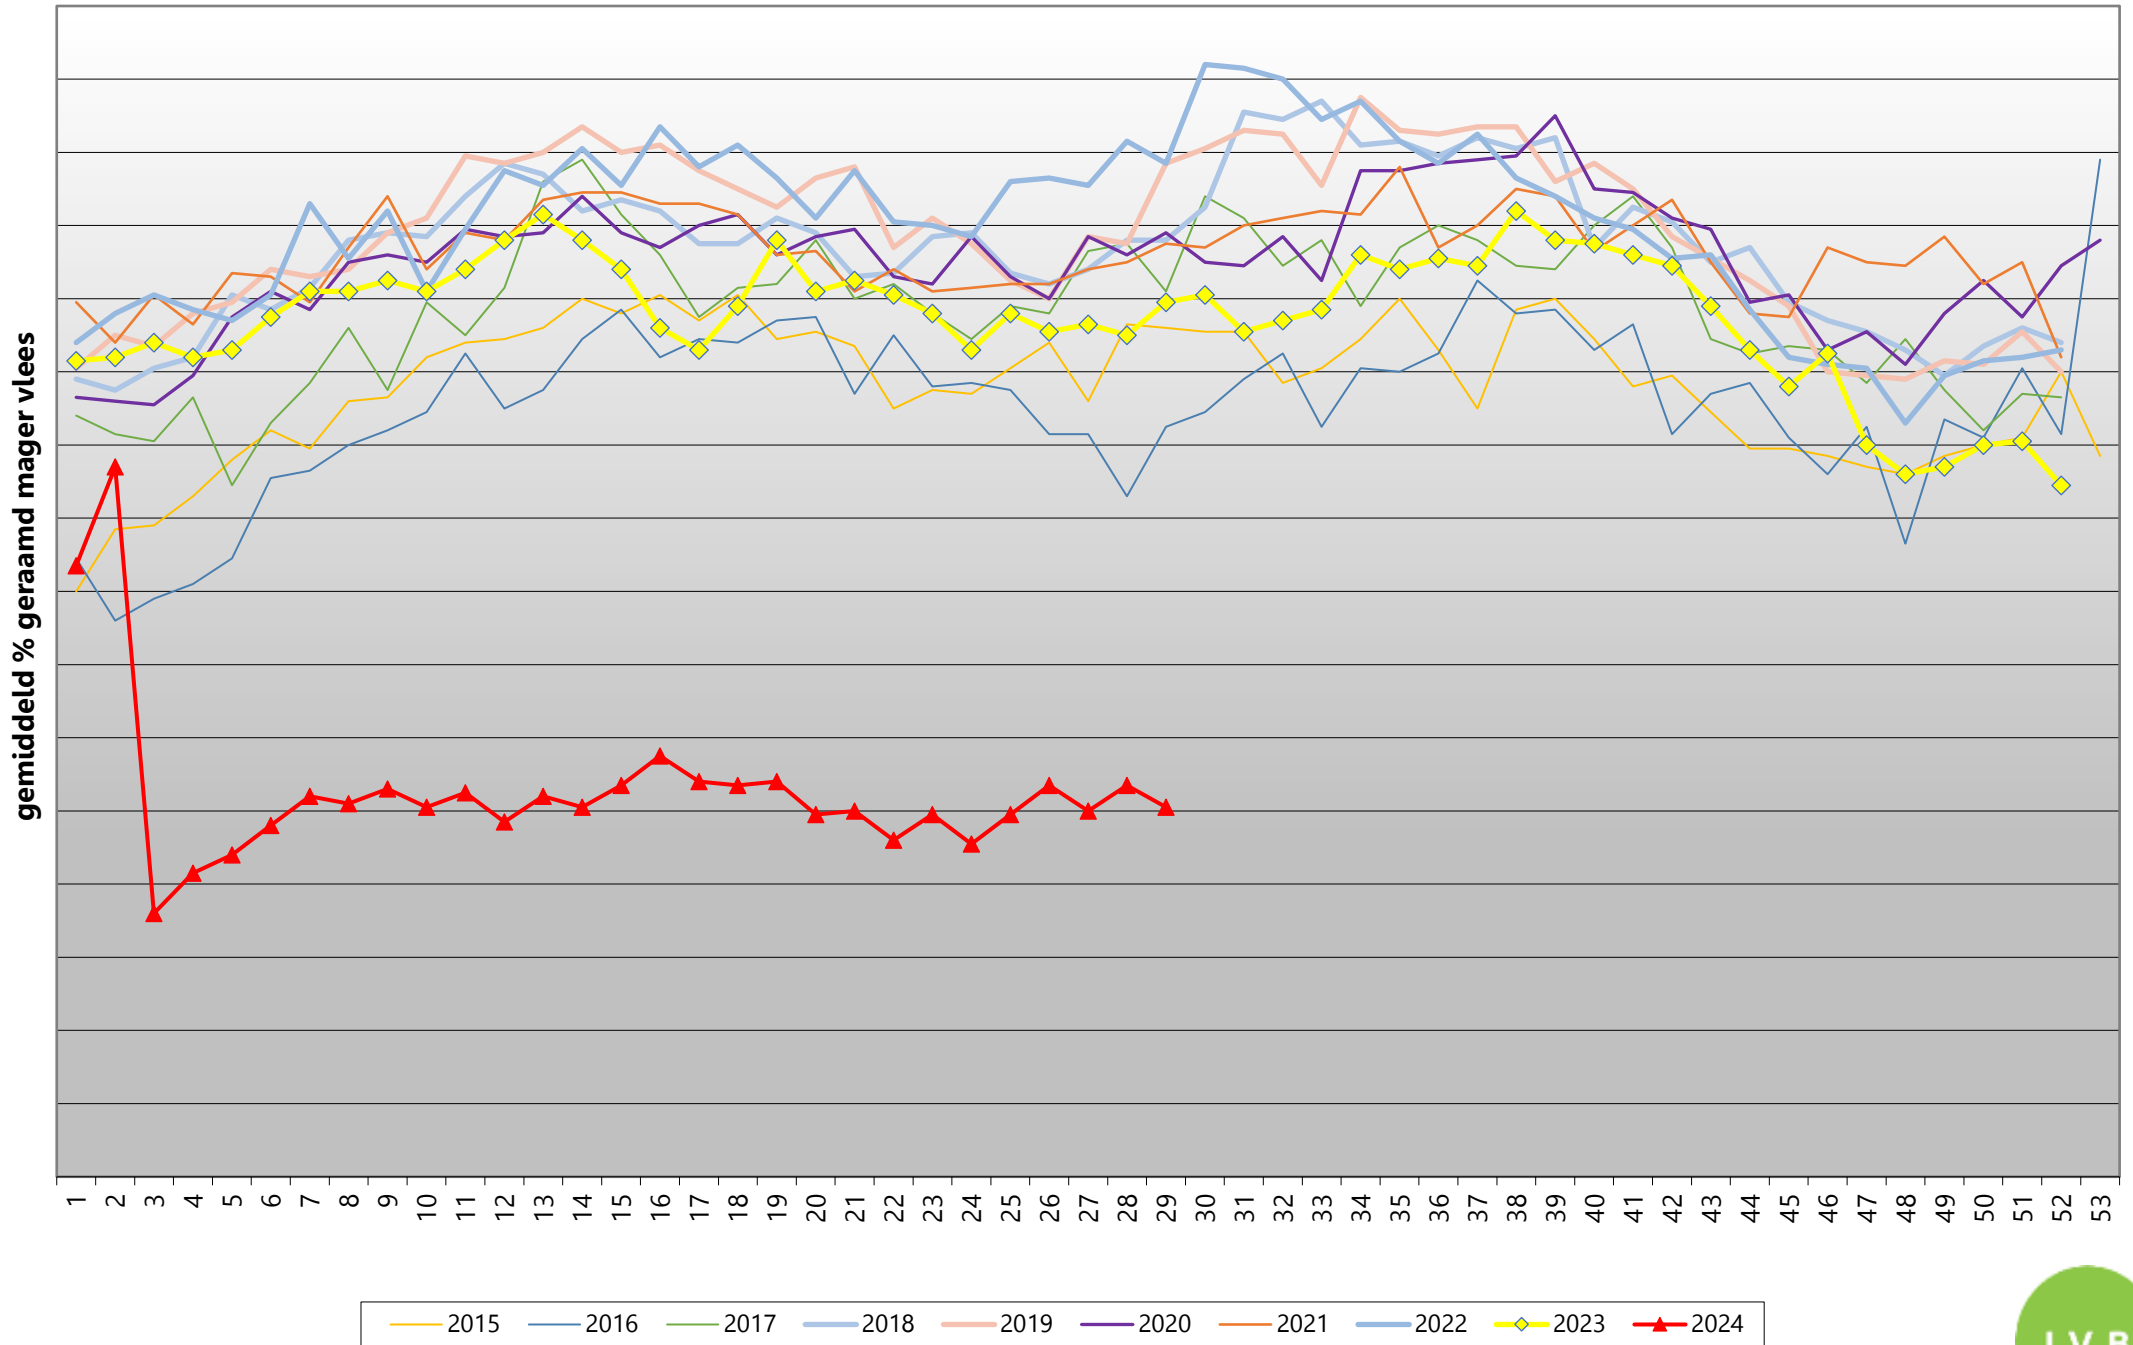

Vlaanderen - wekelijks gemiddeld warm karkasgewicht van geslachte Belgische varkens

(voor ingelogde gebruikers zijn er meer gedetailleerde grafieken beschikbaar onder Mijn IVB)

Vlaanderen - wekelijks gemiddeld % geraamd mager vlees van geslachte Belgische varkens

(voor ingelogde gebruikers zijn er meer gedetailleerde grafieken beschikbaar onder Mijn IVB)

Vlaanderen - wekelijks aantal geslachte Belgische varkens

(voor ingelogde gebruikers zijn er meer gedetailleerde grafieken beschikbaar onder Mijn IVB)

Vlaanderen - dagelijks aantal geslachte Belgische varkens

(voor ingelogde gebruikers zijn er meer gedetailleerde grafieken beschikbaar onder Mijn IVB)

Vlaanderen - wekelijkse evolutie op jaarniveau - aantal geslachte Belgische varkens