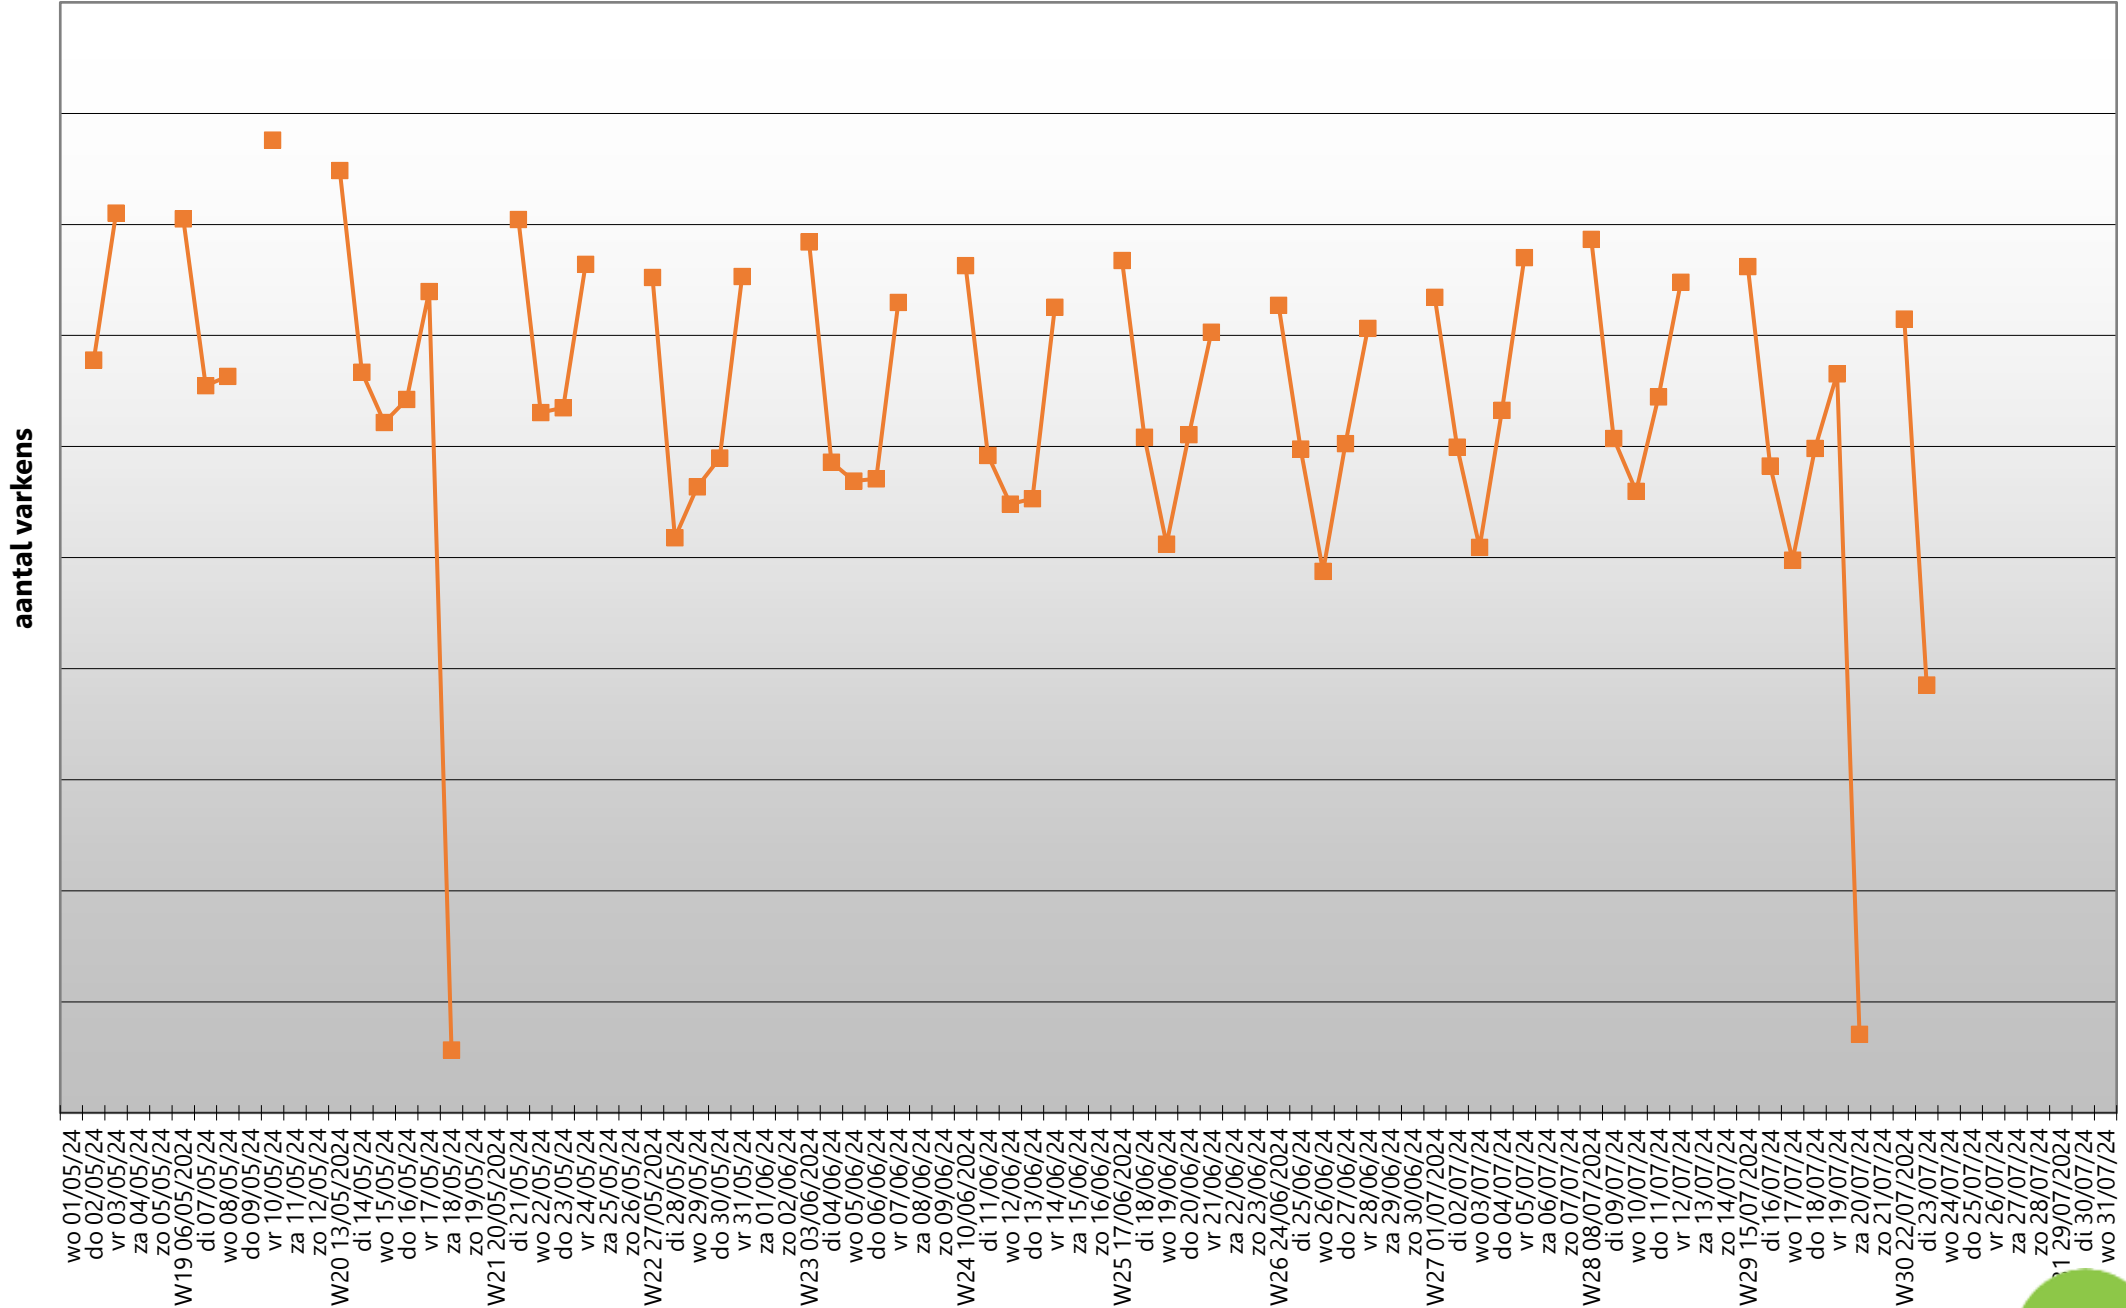

Vlaanderen - wekelijks gemiddeld warm karkasgewicht van geslachte Belgische varkens

(voor ingelogde gebruikers zijn er meer gedetailleerde grafieken beschikbaar onder Mijn IVB)

Vlaanderen - wekelijks gemiddeld % geraamd mager vlees van geslachte Belgische varkens

(voor ingelogde gebruikers zijn er meer gedetailleerde grafieken beschikbaar onder Mijn IVB)

Vlaanderen - wekelijks aantal geslachte Belgische varkens

(voor ingelogde gebruikers zijn er meer gedetailleerde grafieken beschikbaar onder Mijn IVB)

Vlaanderen - dagelijks aantal geslachte Belgische varkens

(voor ingelogde gebruikers zijn er meer gedetailleerde grafieken beschikbaar onder Mijn IVB)

Vlaanderen - wekelijkse evolutie op jaarniveau - aantal geslachte Belgische varkens