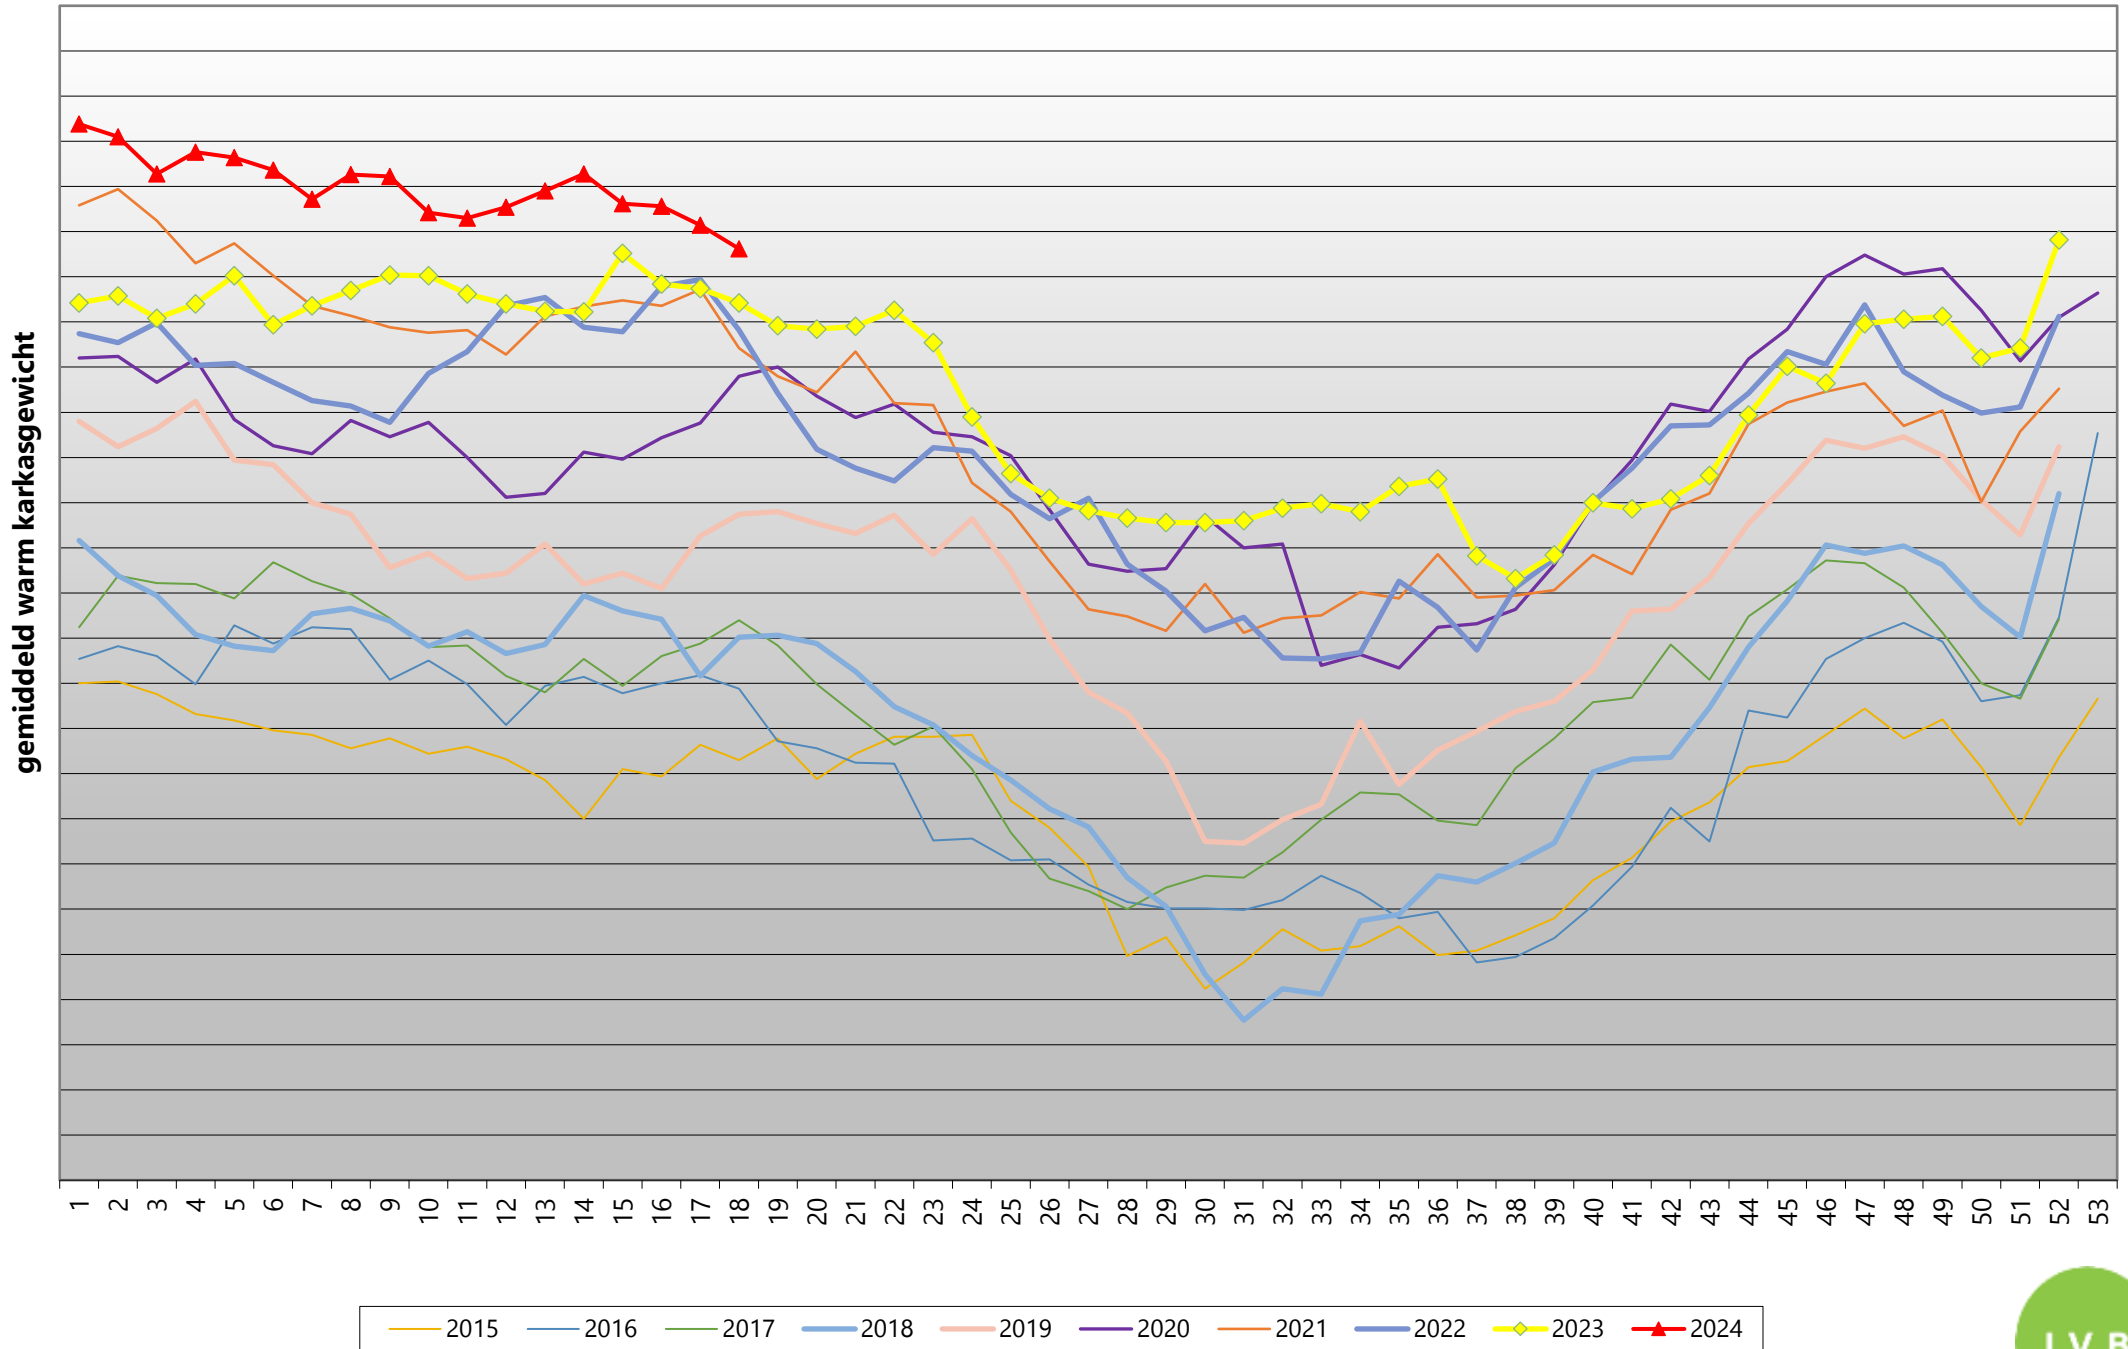

Vlaanderen - wekelijks gemiddeld warm karkasgewicht van geslachte Belgische varkens

(voor ingelogde gebruikers zijn er meer gedetailleerde grafieken beschikbaar onder Mijn IVB)

Vlaanderen - wekelijks gemiddeld % geraamd mager vlees van geslachte Belgische varkens

(voor ingelogde gebruikers zijn er meer gedetailleerde grafieken beschikbaar onder Mijn IVB)

Vlaanderen - wekelijks aantal geslachte Belgische varkens

(voor ingelogde gebruikers zijn er meer gedetailleerde grafieken beschikbaar onder Mijn IVB)

Vlaanderen - dagelijks aantal geslachte Belgische varkens

Vlaanderen - wekelijkse evolutie op jaarniveau - aantal geslachte Belgische varkens