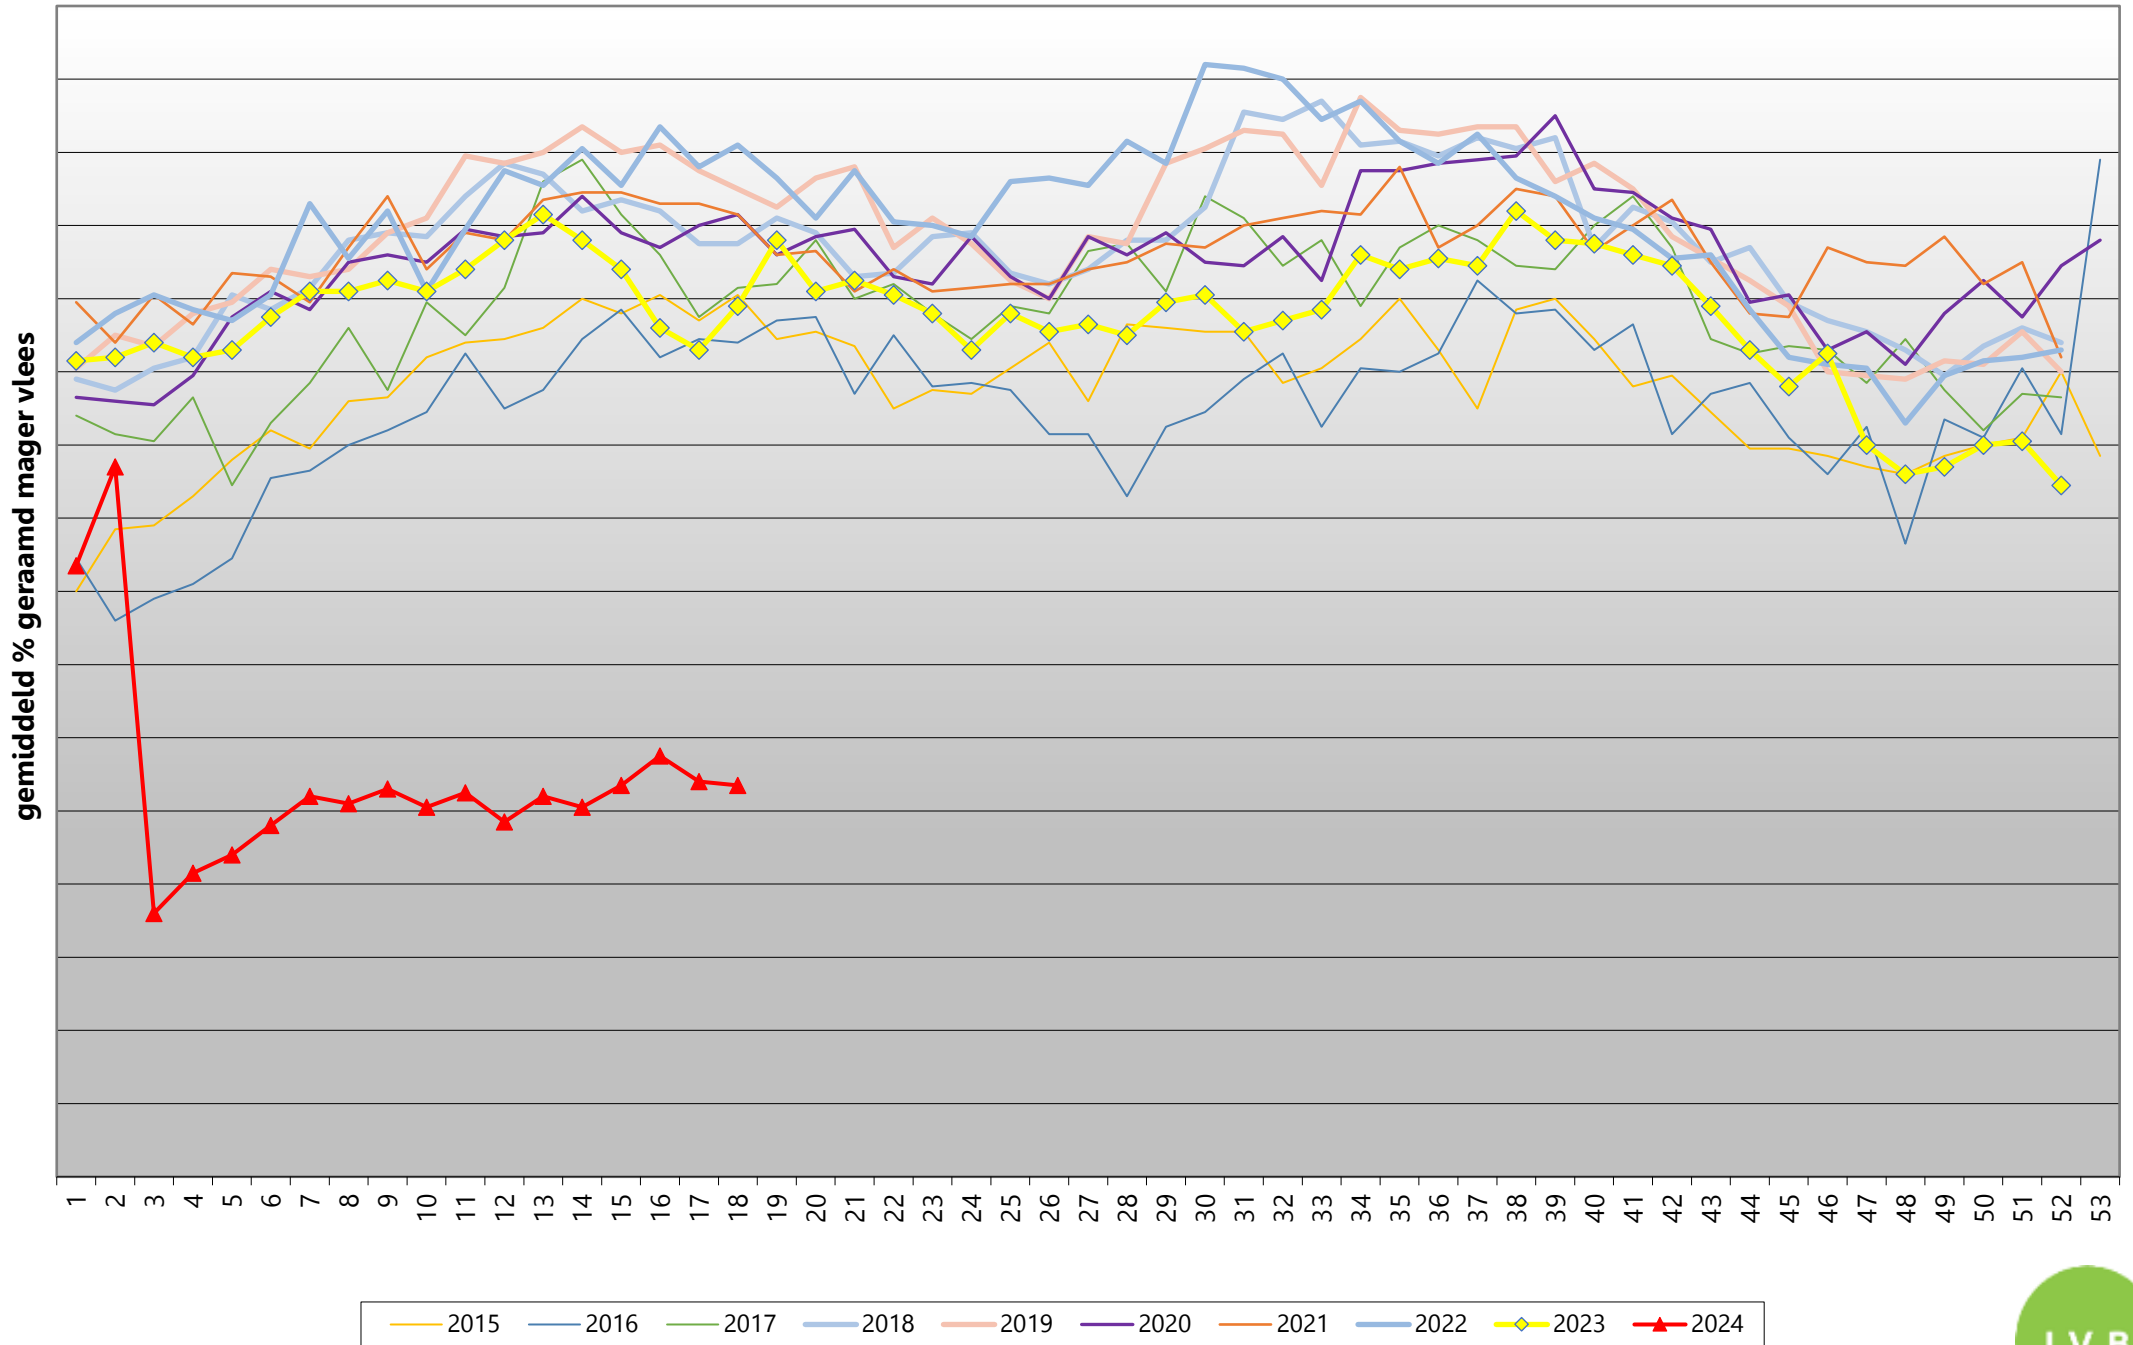

Vlaanderen - wekelijks gemiddeld warm karkasgewicht van geslachte Belgische varkens

(voor ingelogde gebruikers zijn er meer gedetailleerde grafieken beschikbaar onder Mijn IVB)

Vlaanderen - wekelijks gemiddeld % geraamd mager vlees van geslachte Belgische varkens

(voor ingelogde gebruikers zijn er meer gedetailleerde grafieken beschikbaar onder Mijn IVB)

Vlaanderen - wekelijks aantal geslachte Belgische varkens

(voor ingelogde gebruikers zijn er meer gedetailleerde grafieken beschikbaar onder Mijn IVB)

Vlaanderen - dagelijks aantal geslachte Belgische varkens

Vlaanderen - wekelijkse evolutie op jaarniveau - aantal geslachte Belgische varkens