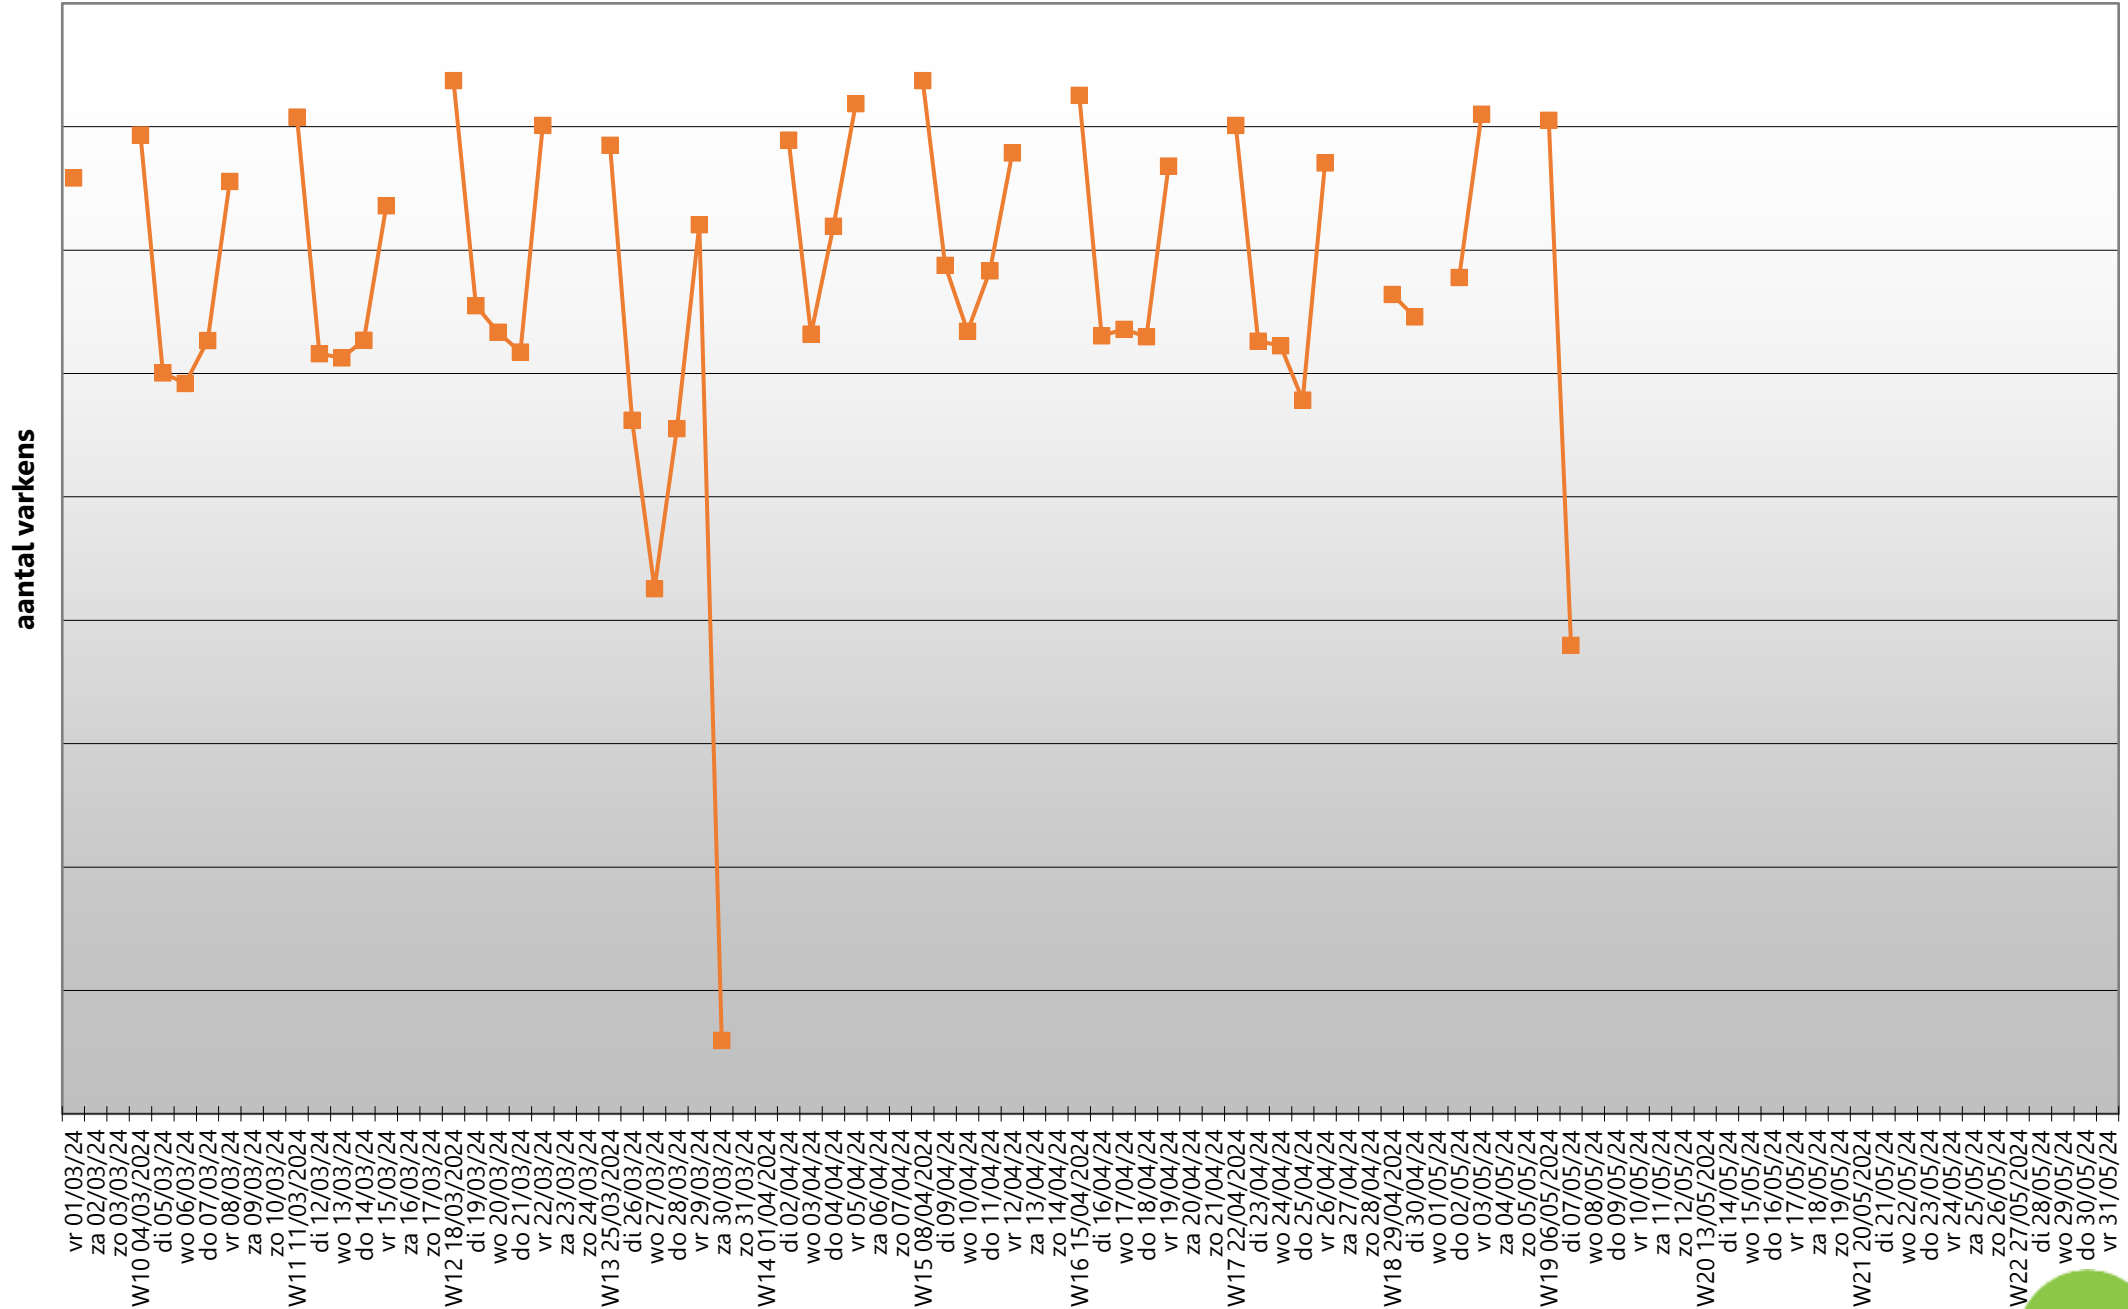

Vlaanderen - wekelijks gemiddeld warm karkasgewicht van geslachte Belgische varkens

(voor ingelogde gebruikers zijn er meer gedetailleerde grafieken beschikbaar onder Mijn IVB)

Vlaanderen - wekelijks gemiddeld % geraamd mager vlees van geslachte Belgische varkens

(voor ingelogde gebruikers zijn er meer gedetailleerde grafieken beschikbaar onder Mijn IVB)

Vlaanderen - wekelijks aantal geslachte Belgische varkens

(voor ingelogde gebruikers zijn er meer gedetailleerde grafieken beschikbaar onder Mijn IVB)

Vlaanderen - dagelijks aantal geslachte Belgische varkens

Vlaanderen - wekelijkse evolutie op jaarniveau - aantal geslachte Belgische varkens