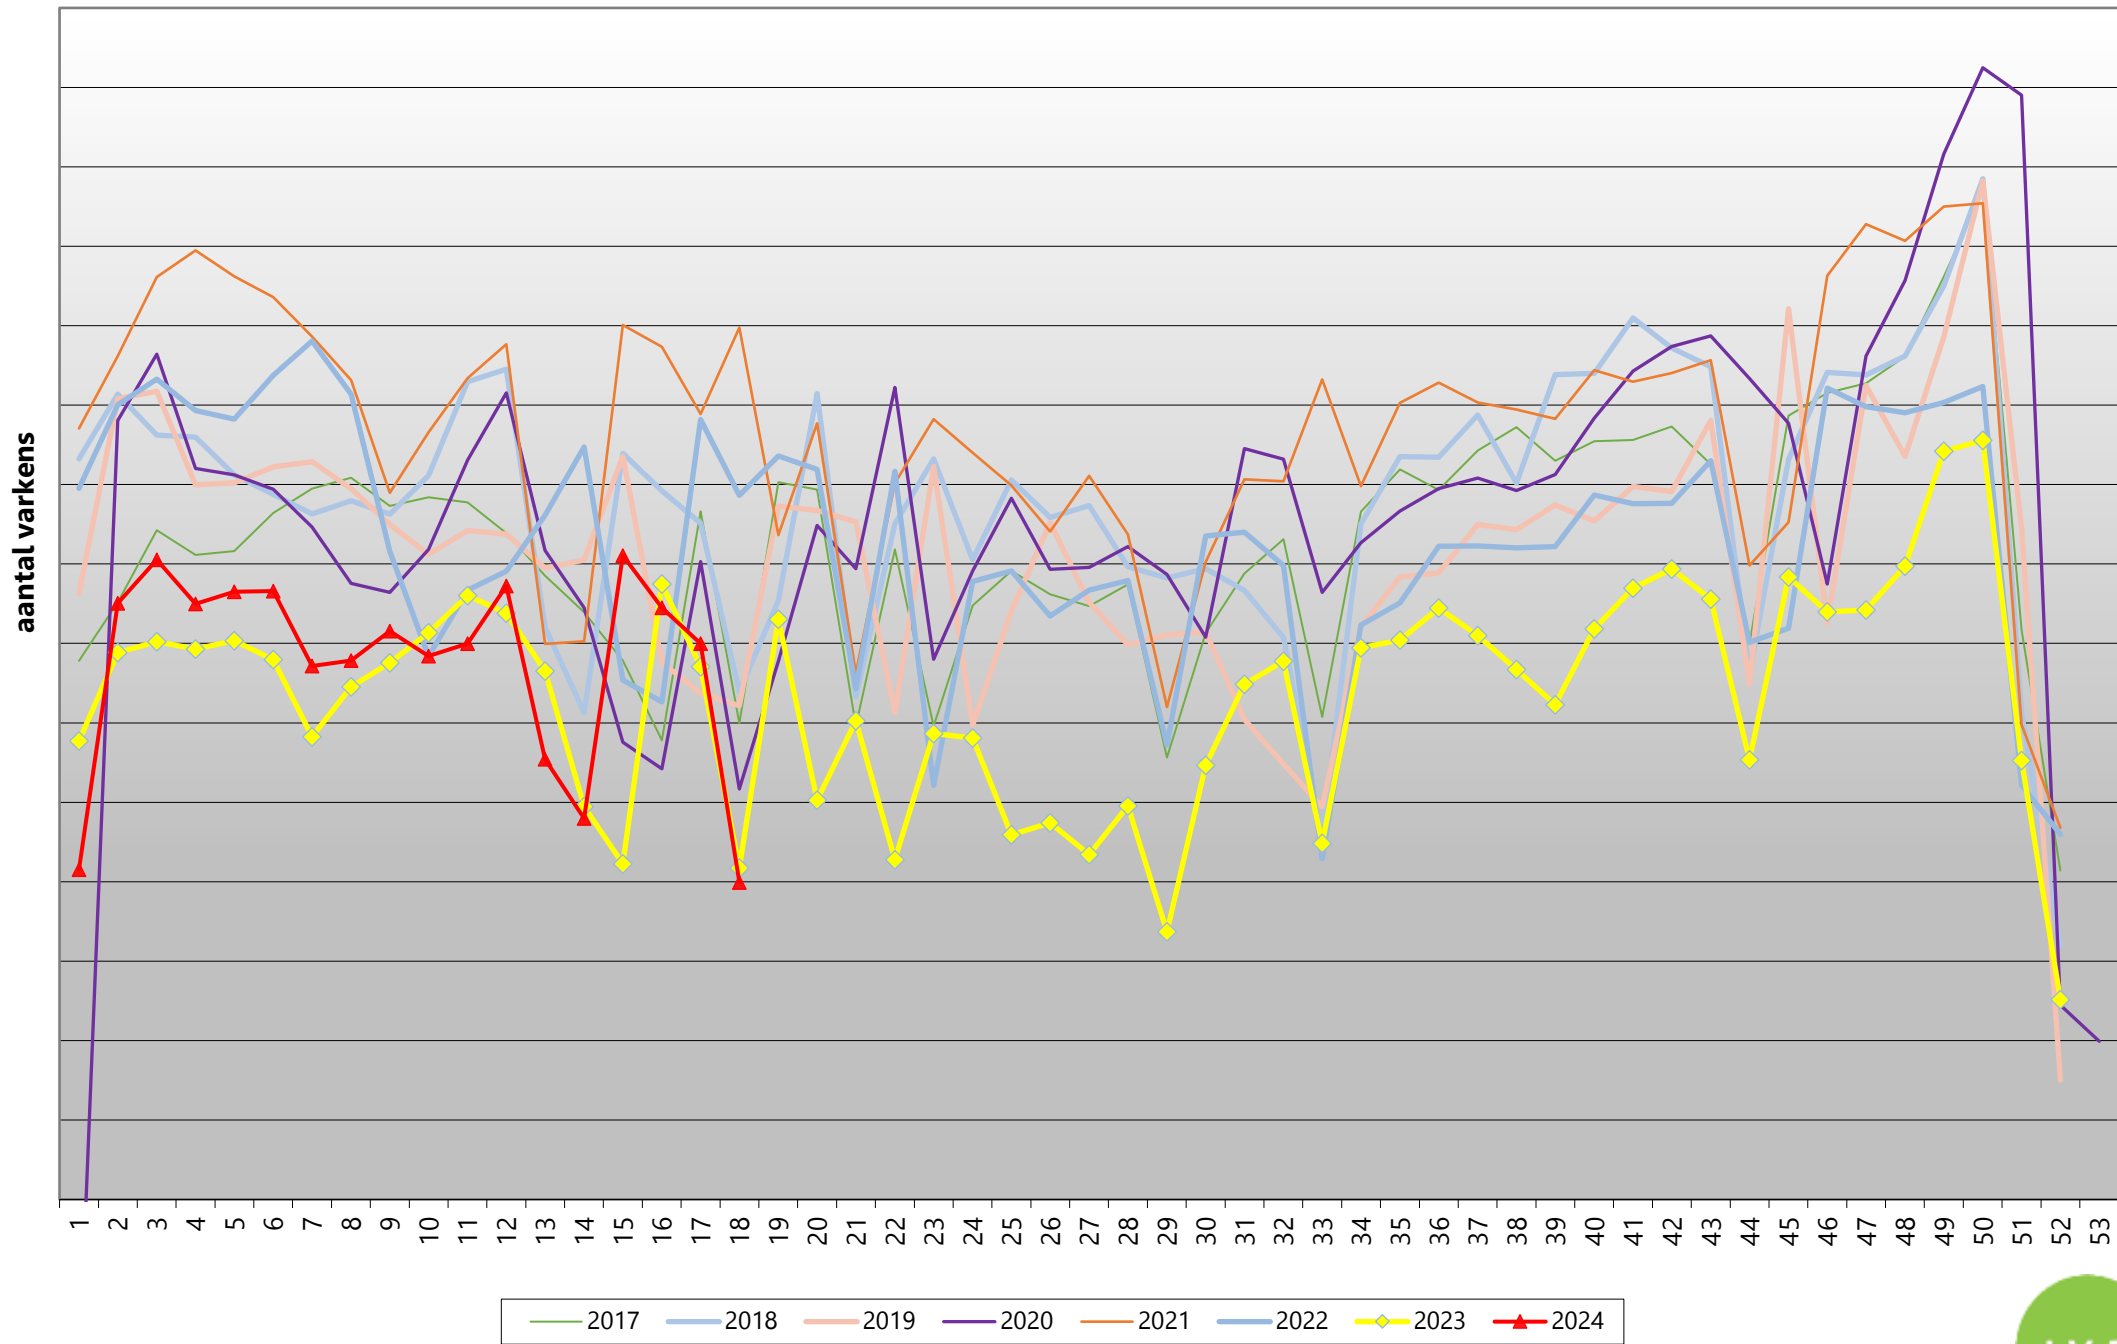

Vlaanderen - wekelijks gemiddeld warm karkasgewicht van geslachte Belgische varkens

(voor ingelogde gebruikers zijn er meer gedetailleerde grafieken beschikbaar onder Mijn IVB)

Vlaanderen - wekelijks gemiddeld % geraamd mager vlees van geslachte Belgische varkens

(voor ingelogde gebruikers zijn er meer gedetailleerde grafieken beschikbaar onder Mijn IVB)

Vlaanderen - wekelijks aantal geslachte Belgische varkens

(voor ingelogde gebruikers zijn er meer gedetailleerde grafieken beschikbaar onder Mijn IVB)

Vlaanderen - dagelijks aantal geslachte Belgische varkens

Vlaanderen - wekelijkse evolutie op jaarniveau - aantal geslachte Belgische varkens