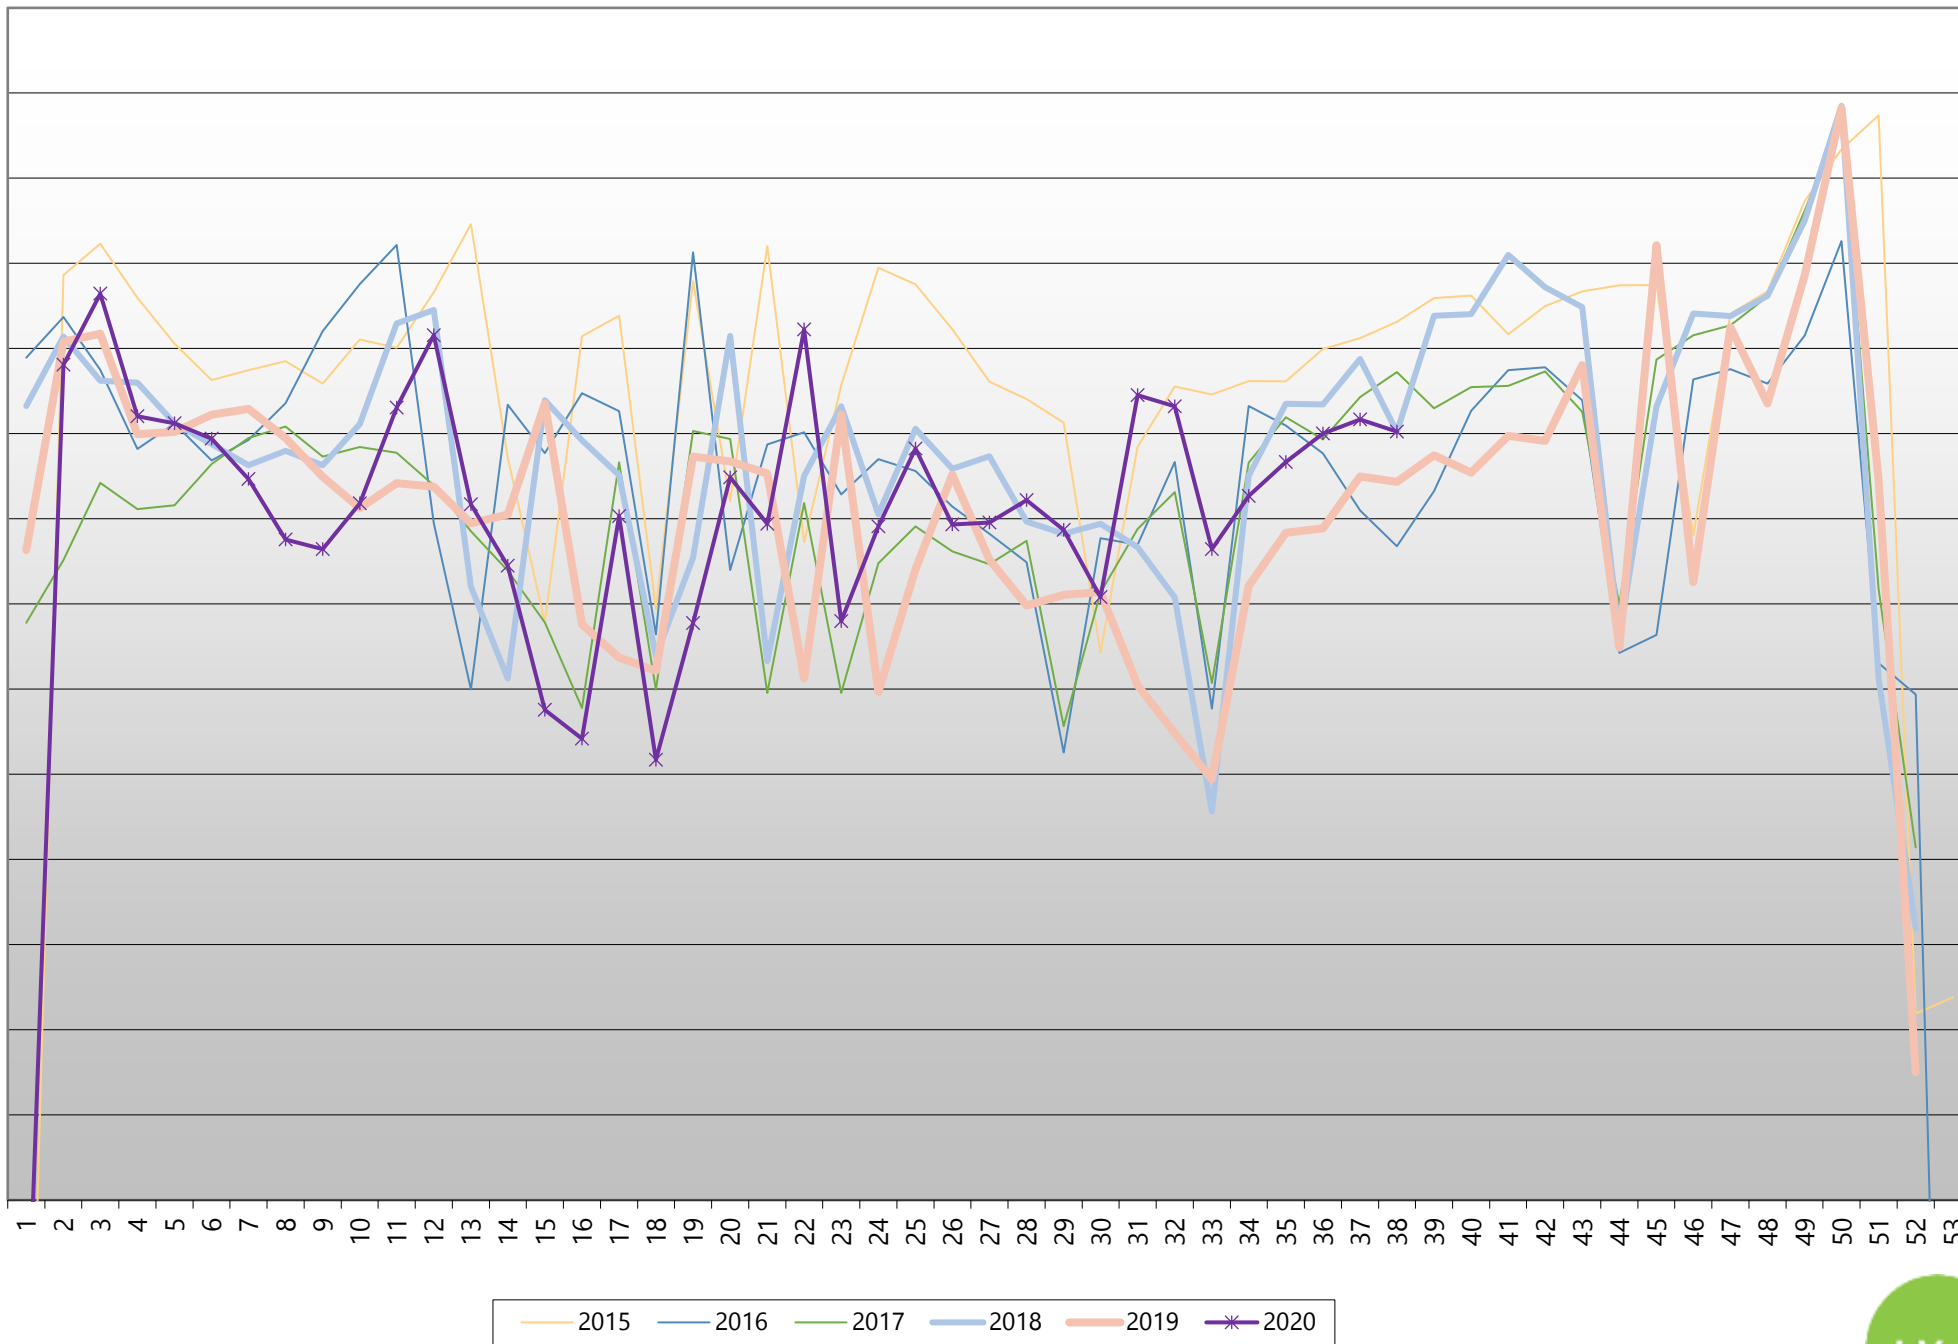

Vlaanderen - wekelijks gemiddeld warm karkasgewicht van geslachte Belgische varkens

gemiddeld warm karkasgewicht

(voor ingelogde gebruikers zijn er meer gedetailleerde grafieken beschikbaar onder Mijn IVB)

Vlaanderen - wekelijks gemiddeld % geraamd mager vlees van geslachte Belgische varkens

(voor ingelogde gebruikers zijn er meer gedetailleerde grafieken beschikbaar onder Mijn IVB)

Vlaanderen - wekelijks aantal geslachte Belgische varkens

aantal varkens

(voor ingelogde gebruikers zijn er meer gedetailleerde grafieken beschikbaar onder Mijn IVB)

Vlaanderen - dagelijks aantal geslachte Belgische varkens

aantal varkens

(voor ingelogde gebruikers zijn er meer gedetailleerde grafieken beschikbaar onder Mijn IVB)

Vlaanderen - wekelijkse evolutie op jaarniveau - aantal geslachte Belgische varkens