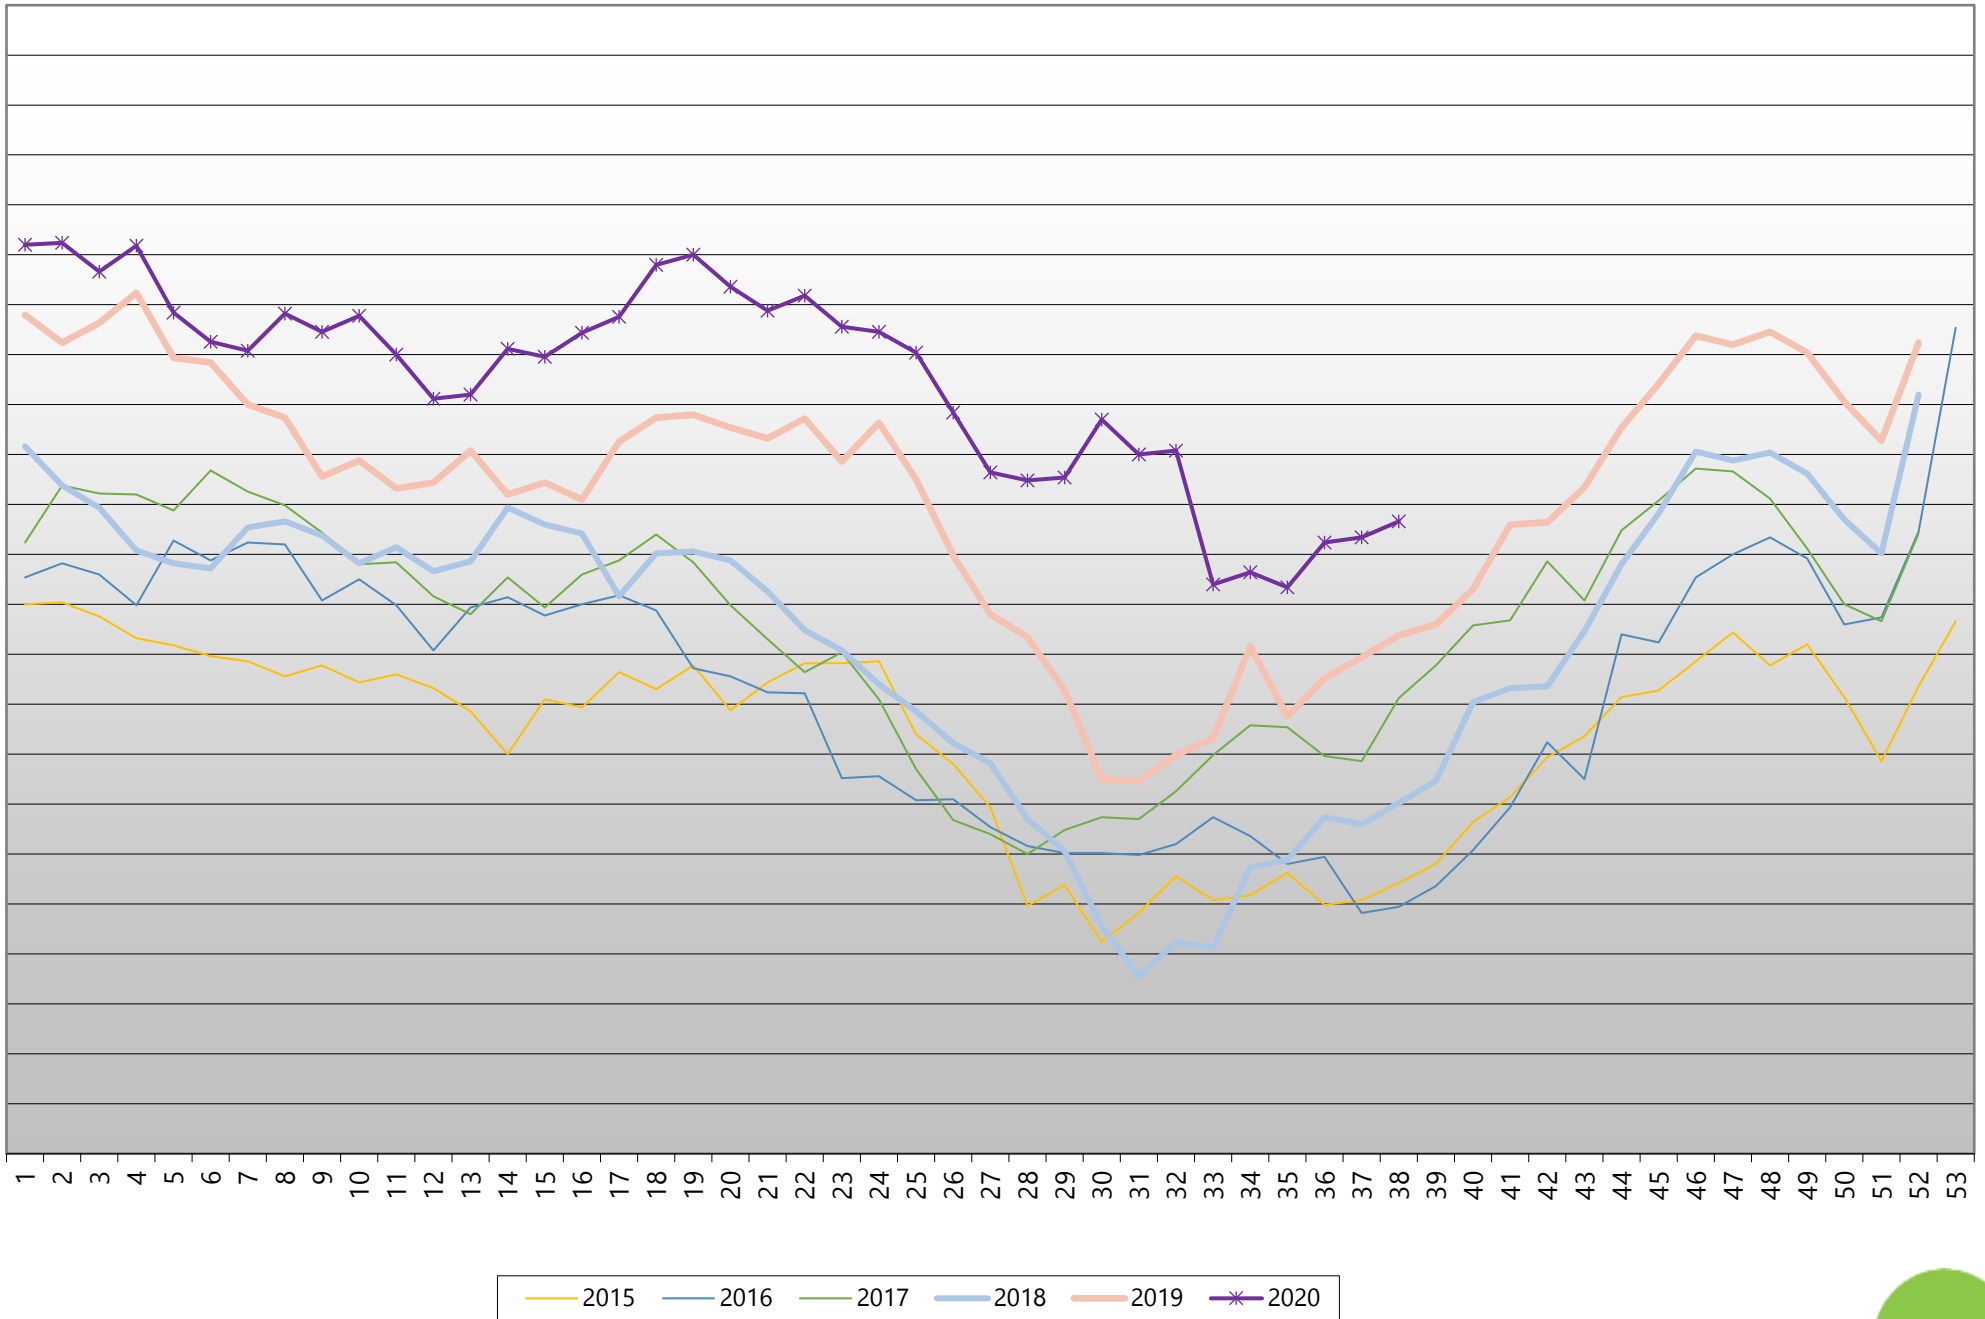

Vlaanderen - wekelijks gemiddeld warm karkasgewicht van geslachte Belgische varkens

gemiddeld warm karkasgewicht

(voor ingelogde gebruikers zijn er meer gedetailleerde grafieken beschikbaar onder Mijn IVB)

Vlaanderen - wekelijks gemiddeld % geraamd mager vlees van geslachte Belgische varkens

(voor ingelogde gebruikers zijn er meer gedetailleerde grafieken beschikbaar onder Mijn IVB)

Vlaanderen - wekelijks aantal geslachte Belgische varkens

aantal varkens

(voor ingelogde gebruikers zijn er meer gedetailleerde grafieken beschikbaar onder Mijn IVB)

Vlaanderen - dagelijks aantal geslachte Belgische varkens

aantal varkens

(voor ingelogde gebruikers zijn er meer gedetailleerde grafieken beschikbaar onder Mijn IVB)

Vlaanderen - wekelijkse evolutie op jaarniveau - aantal geslachte Belgische varkens