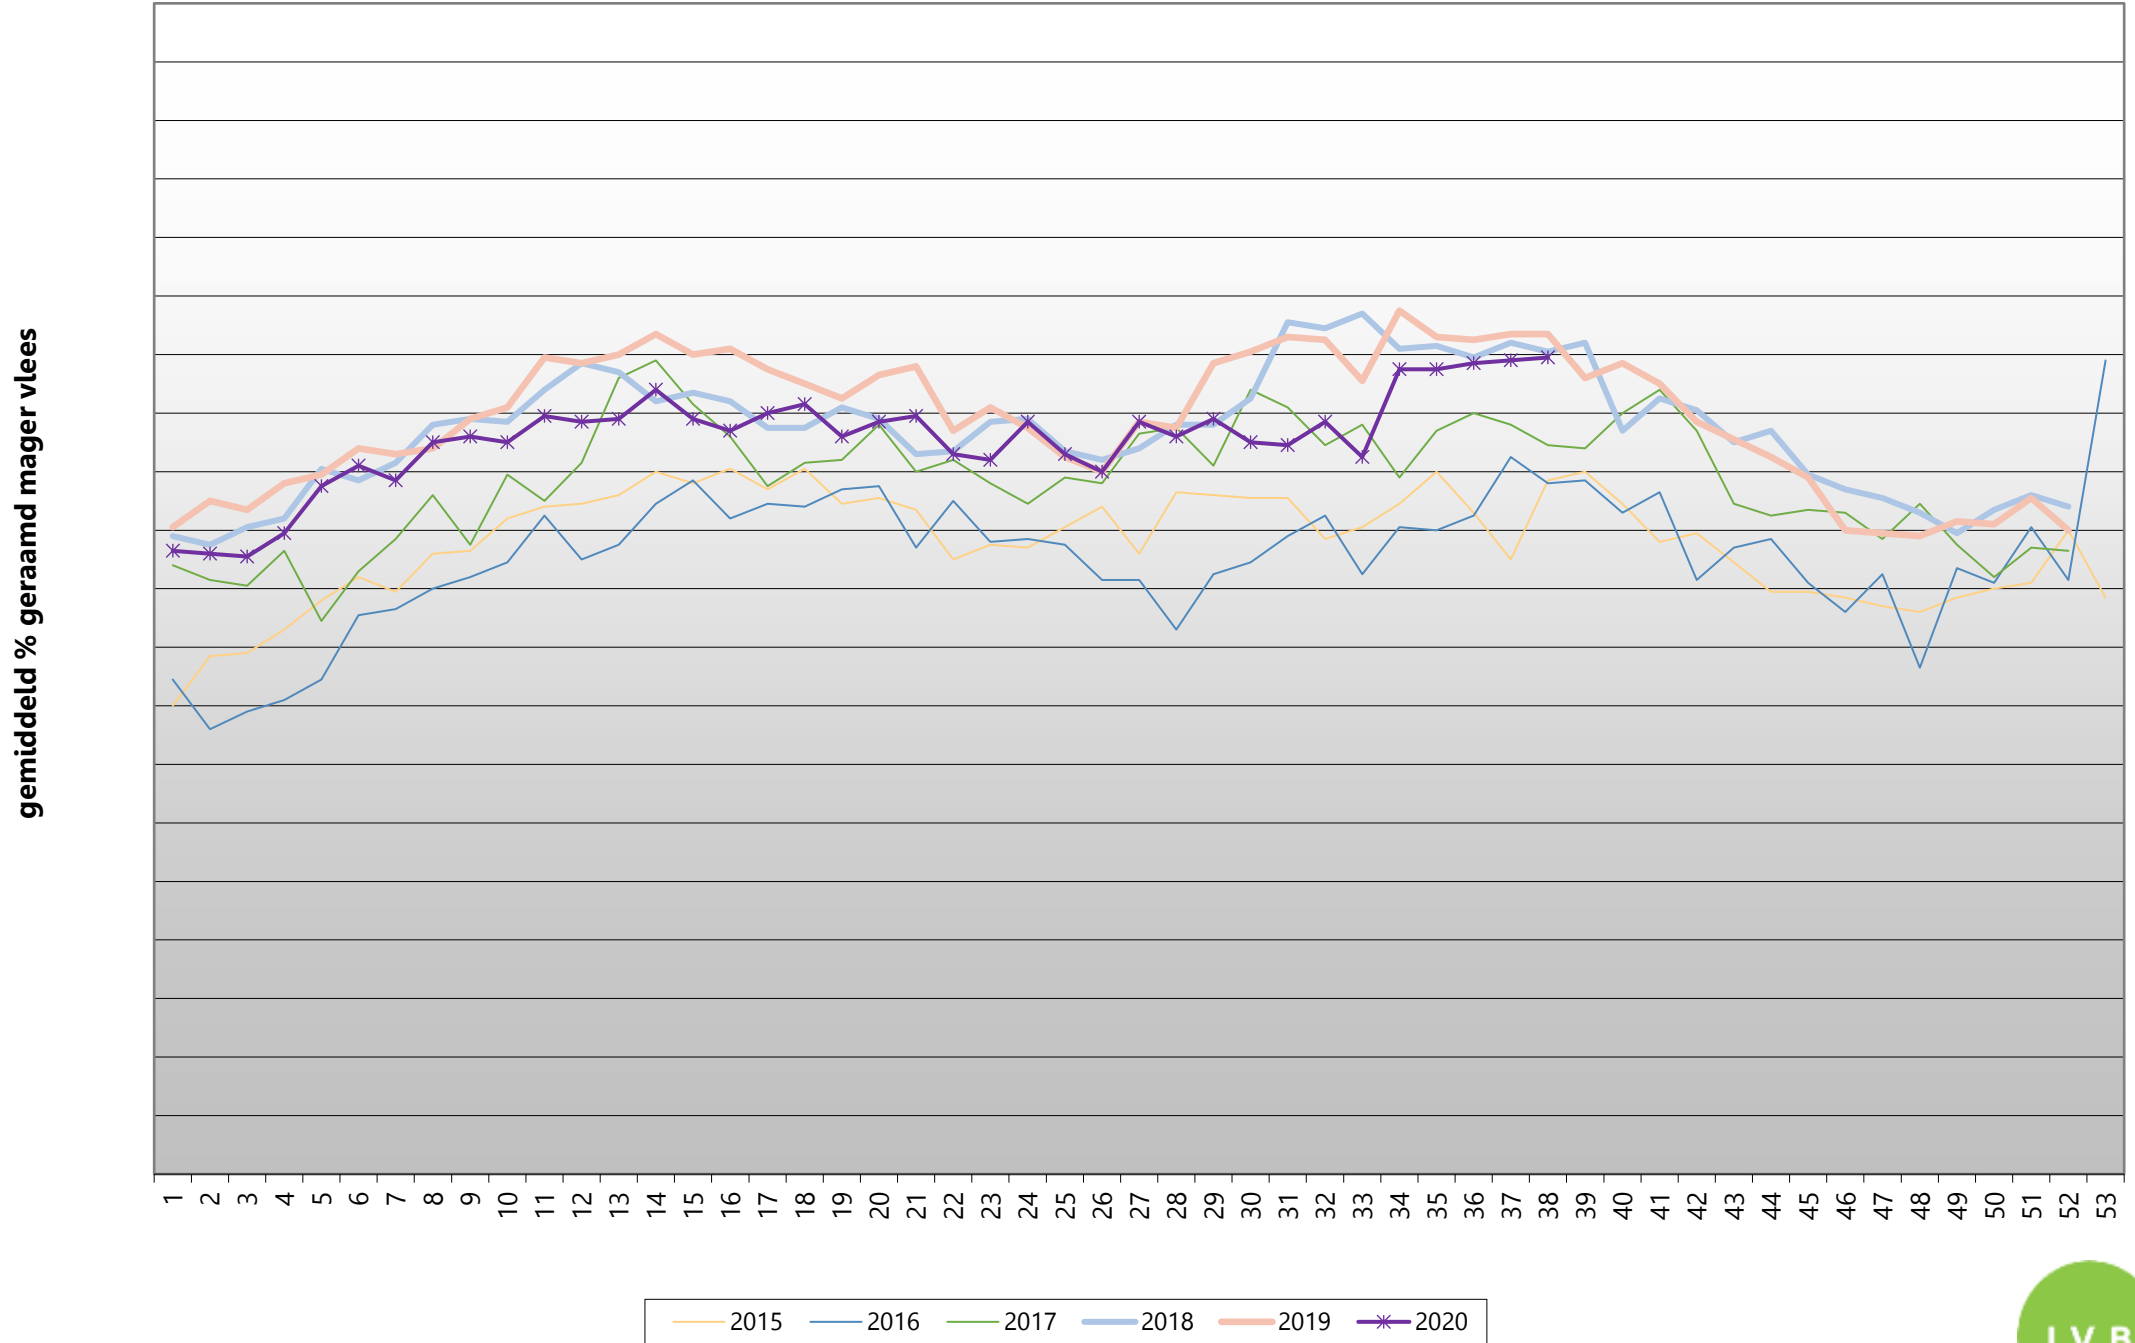

Vlaanderen - wekelijks gemiddeld warm karkasgewicht van geslachte Belgische varkens

gemiddeld warm karkasgewicht

(voor ingelogde gebruikers zijn er meer gedetailleerde grafieken beschikbaar onder Mijn IVB)

Vlaanderen - wekelijks gemiddeld % geraamd mager vlees van geslachte Belgische varkens

(voor ingelogde gebruikers zijn er meer gedetailleerde grafieken beschikbaar onder Mijn IVB)

Vlaanderen - wekelijks aantal geslachte Belgische varkens

aantal varkens

(voor ingelogde gebruikers zijn er meer gedetailleerde grafieken beschikbaar onder Mijn IVB)

Vlaanderen - dagelijks aantal geslachte Belgische varkens

aantal varkens

(voor ingelogde gebruikers zijn er meer gedetailleerde grafieken beschikbaar onder Mijn IVB)

Vlaanderen - wekelijkse evolutie op jaarniveau - aantal geslachte Belgische varkens