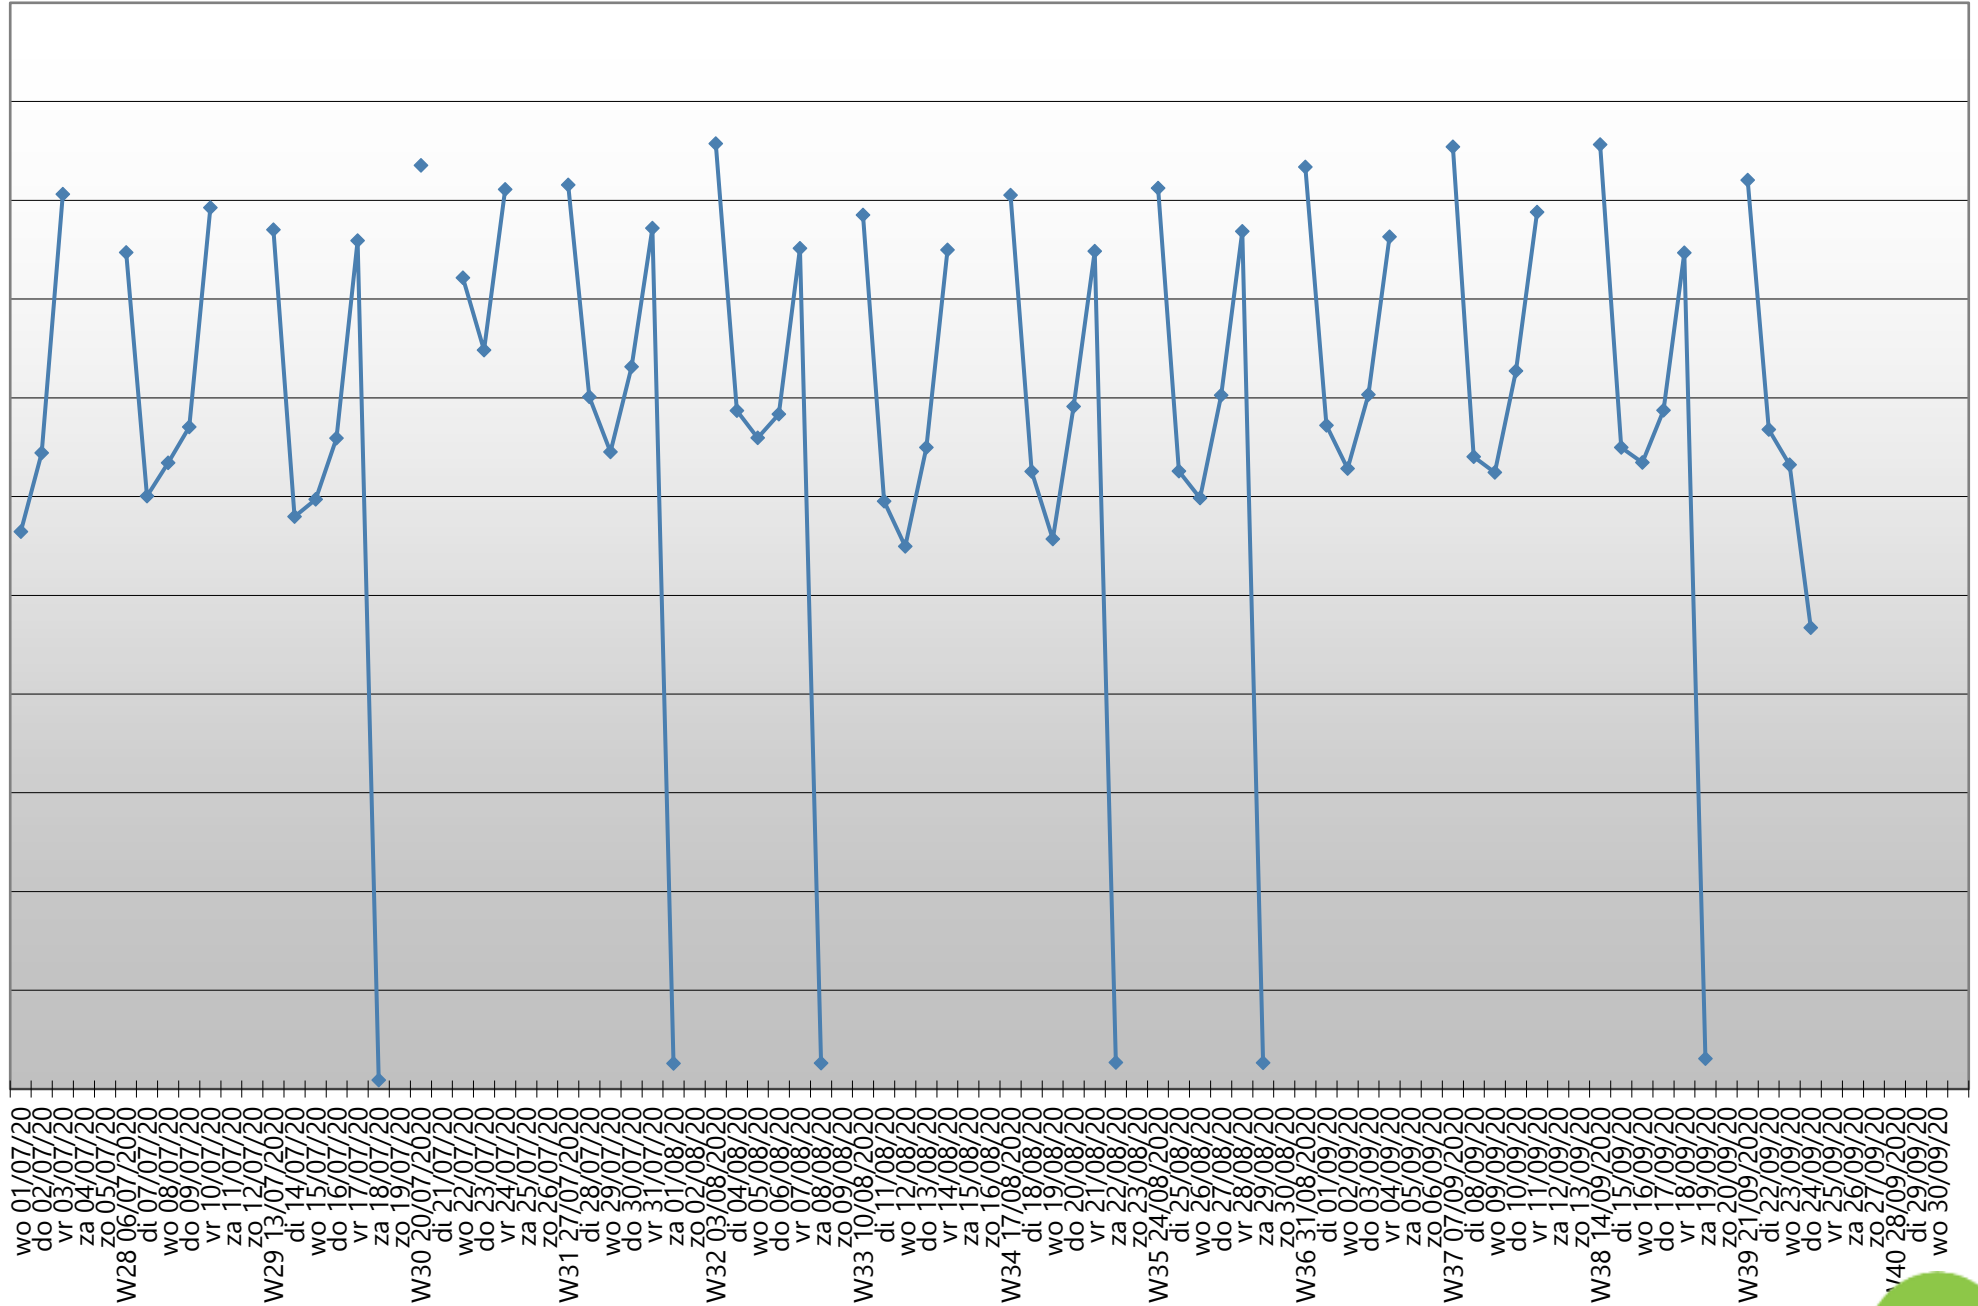

Vlaanderen - wekelijks gemiddeld % geraamd mager vlees van geslachte Belgische varkens

(voor ingelogde gebruikers zijn er meer gedetailleerde grafieken beschikbaar onder Mijn IVB)

Vlaanderen - wekelijks aantal geslachte Belgische varkens

aantal varkens

(voor ingelogde gebruikers zijn er meer gedetailleerde grafieken beschikbaar onder Mijn IVB)

Vlaanderen - dagelijks aantal geslachte Belgische varkens

aantal varkens

(voor ingelogde gebruikers zijn er meer gedetailleerde grafieken beschikbaar onder Mijn IVB)

Vlaanderen - wekelijkse evolutie op jaarniveau - aantal geslachte Belgische varkens