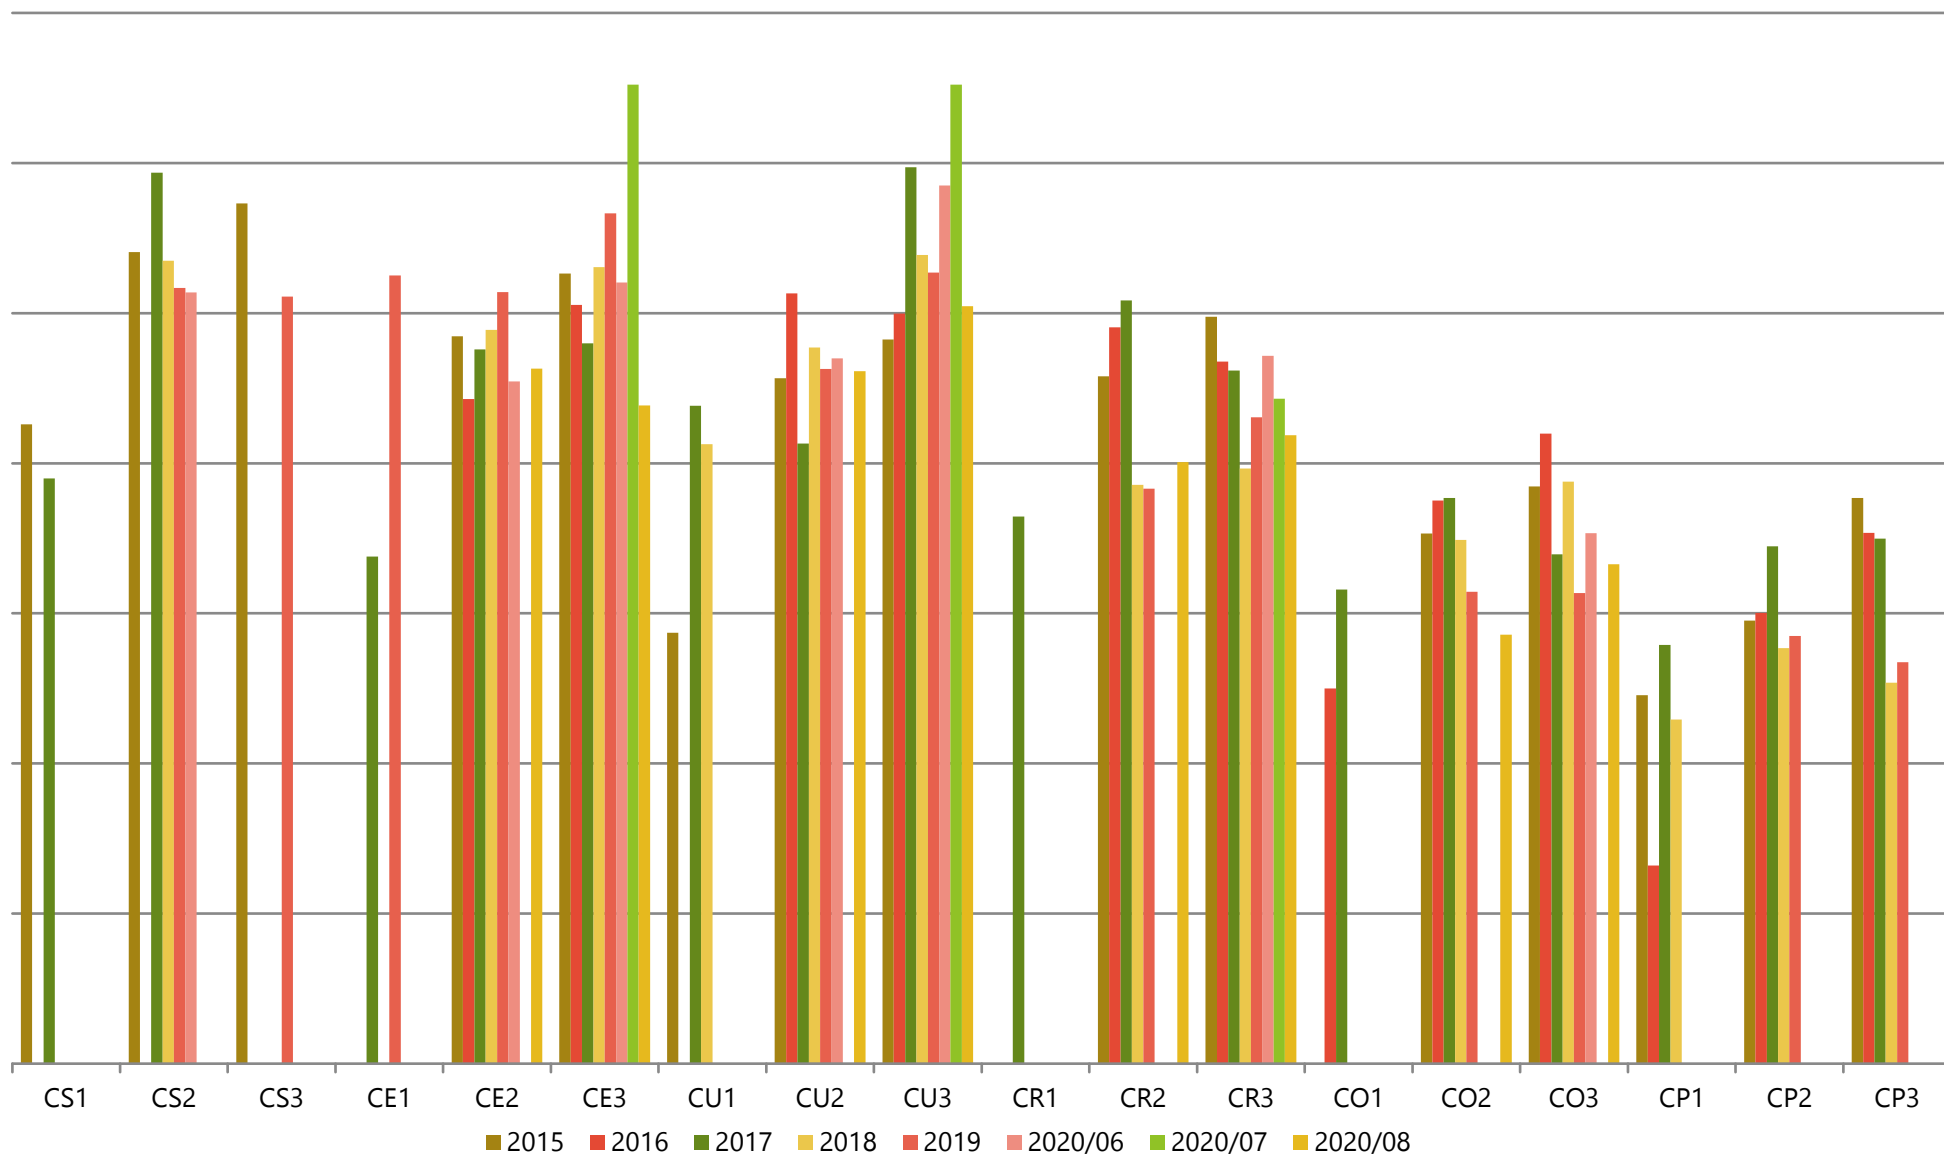

Gemiddelde gewichten per triplet, Categorie A (jonge stieren tot 2 jaar), Vlaanderen

(voor ingelogde gebruikers zijn er meer gedetailleerde grafieken beschikbaar)

Maandelijks evolutie slachtgewichten, Categorie A (jonge stieren tot 2 jaar), Vlaanderen

Gemiddelde gewichten per triplet, Categorie B (stieren van 2 jaar en meer), Vlaanderen

Maandelijkse evolutie slachtgewichten, Categorie B (stieren van 2 jaar en meer), Vlaanderen

Gemiddelde gewichten per triplet, Categorie C

Maandelijks evolutie slachtgewichten, Categorie C

(voor ingelogde gebruikers zijn er meer gedetailleerde grafieken beschikbaar)

Gemiddelde gewichten per triplet, Categorie D (koeien), Vlaanderen

Maandelijkse evolutie slachtgewichten, Categorie D (koeien), Vlaanderen