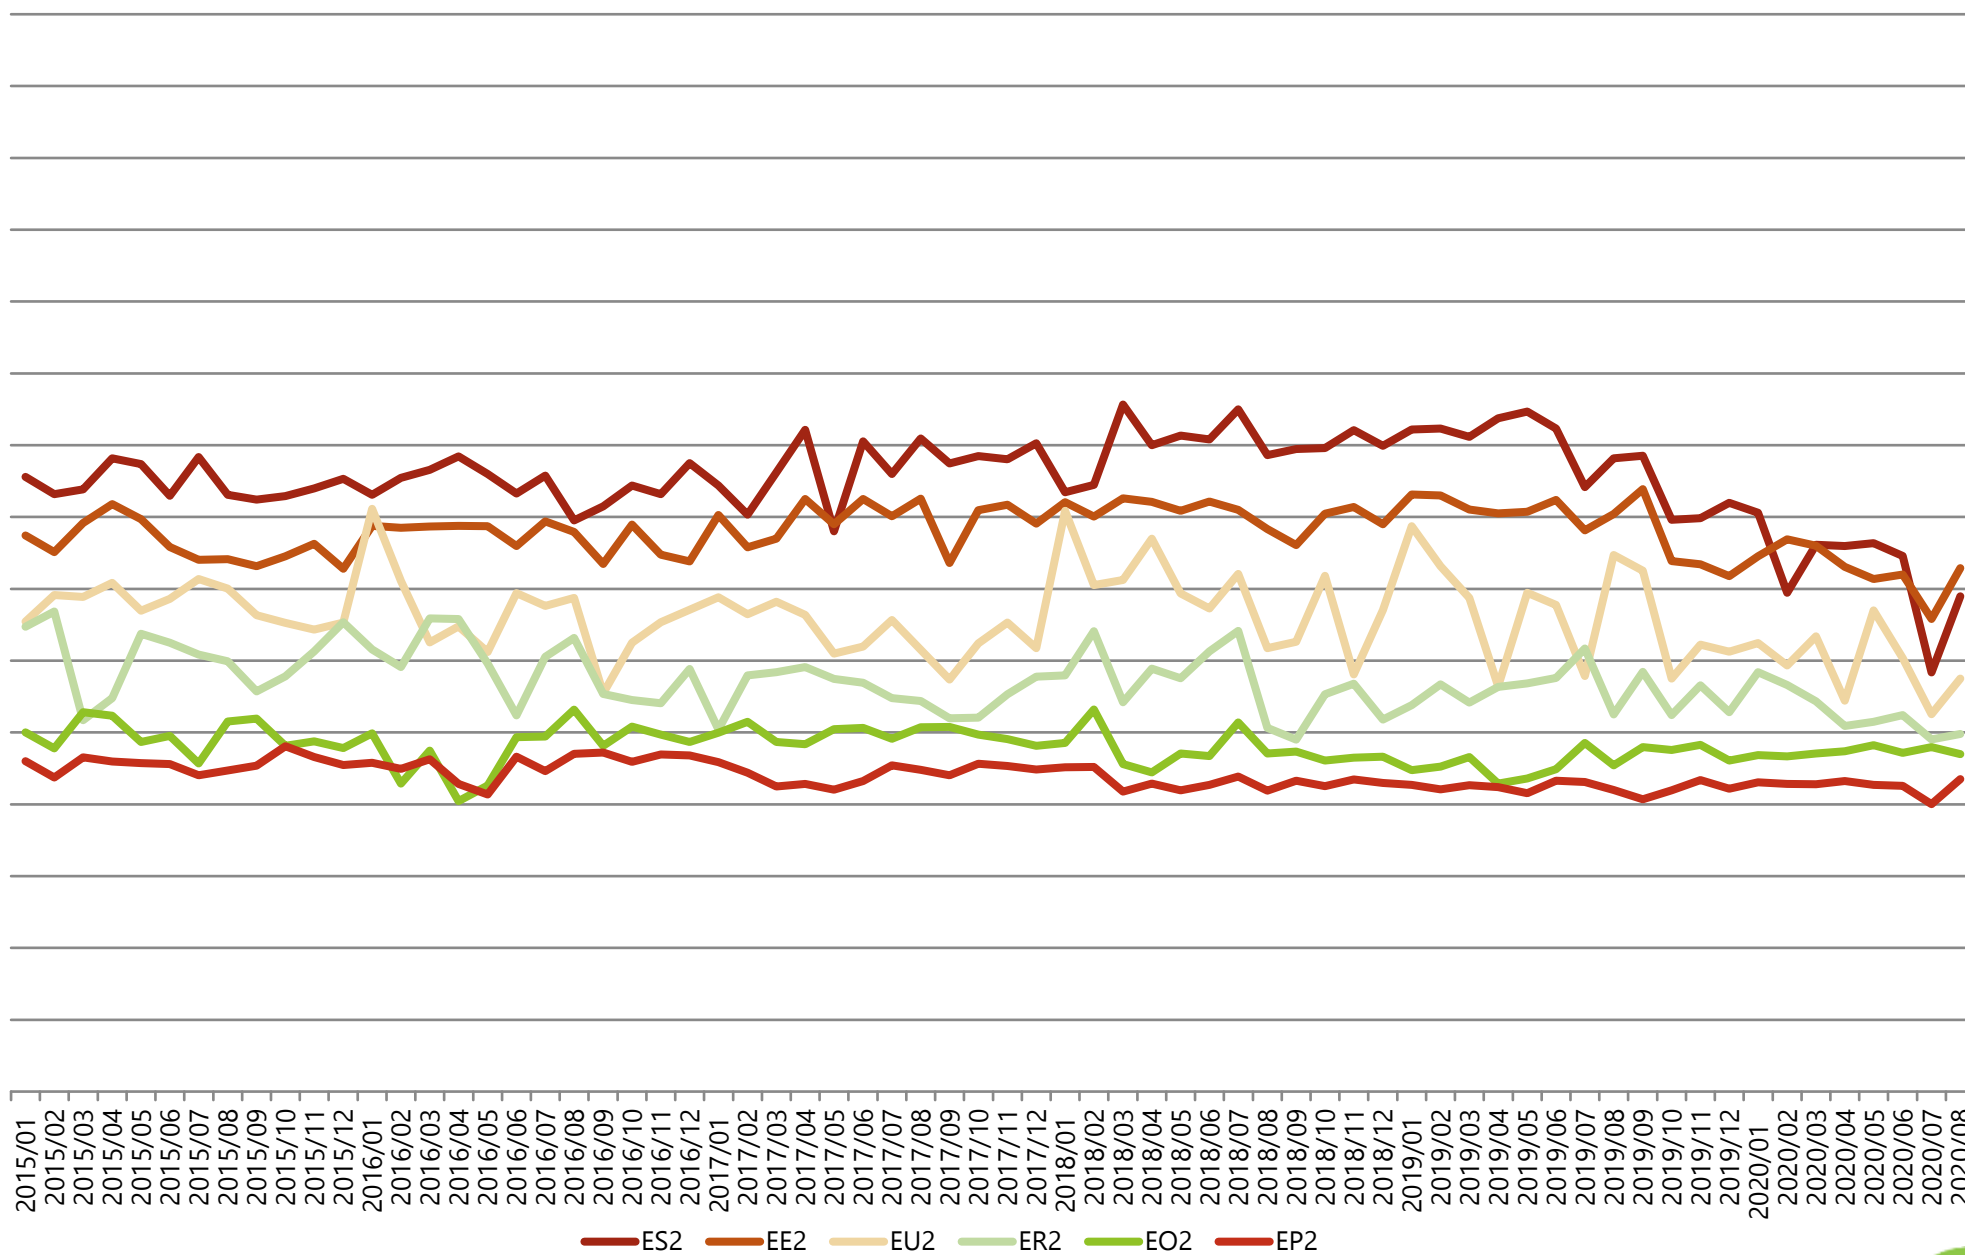

Maandelijkse evolutie slachtgewichten, Categorie E (vaarzen), Vlaanderen

(voor ingelogde gebruikers zijn er meer gedetailleerde grafieken beschikbaar)