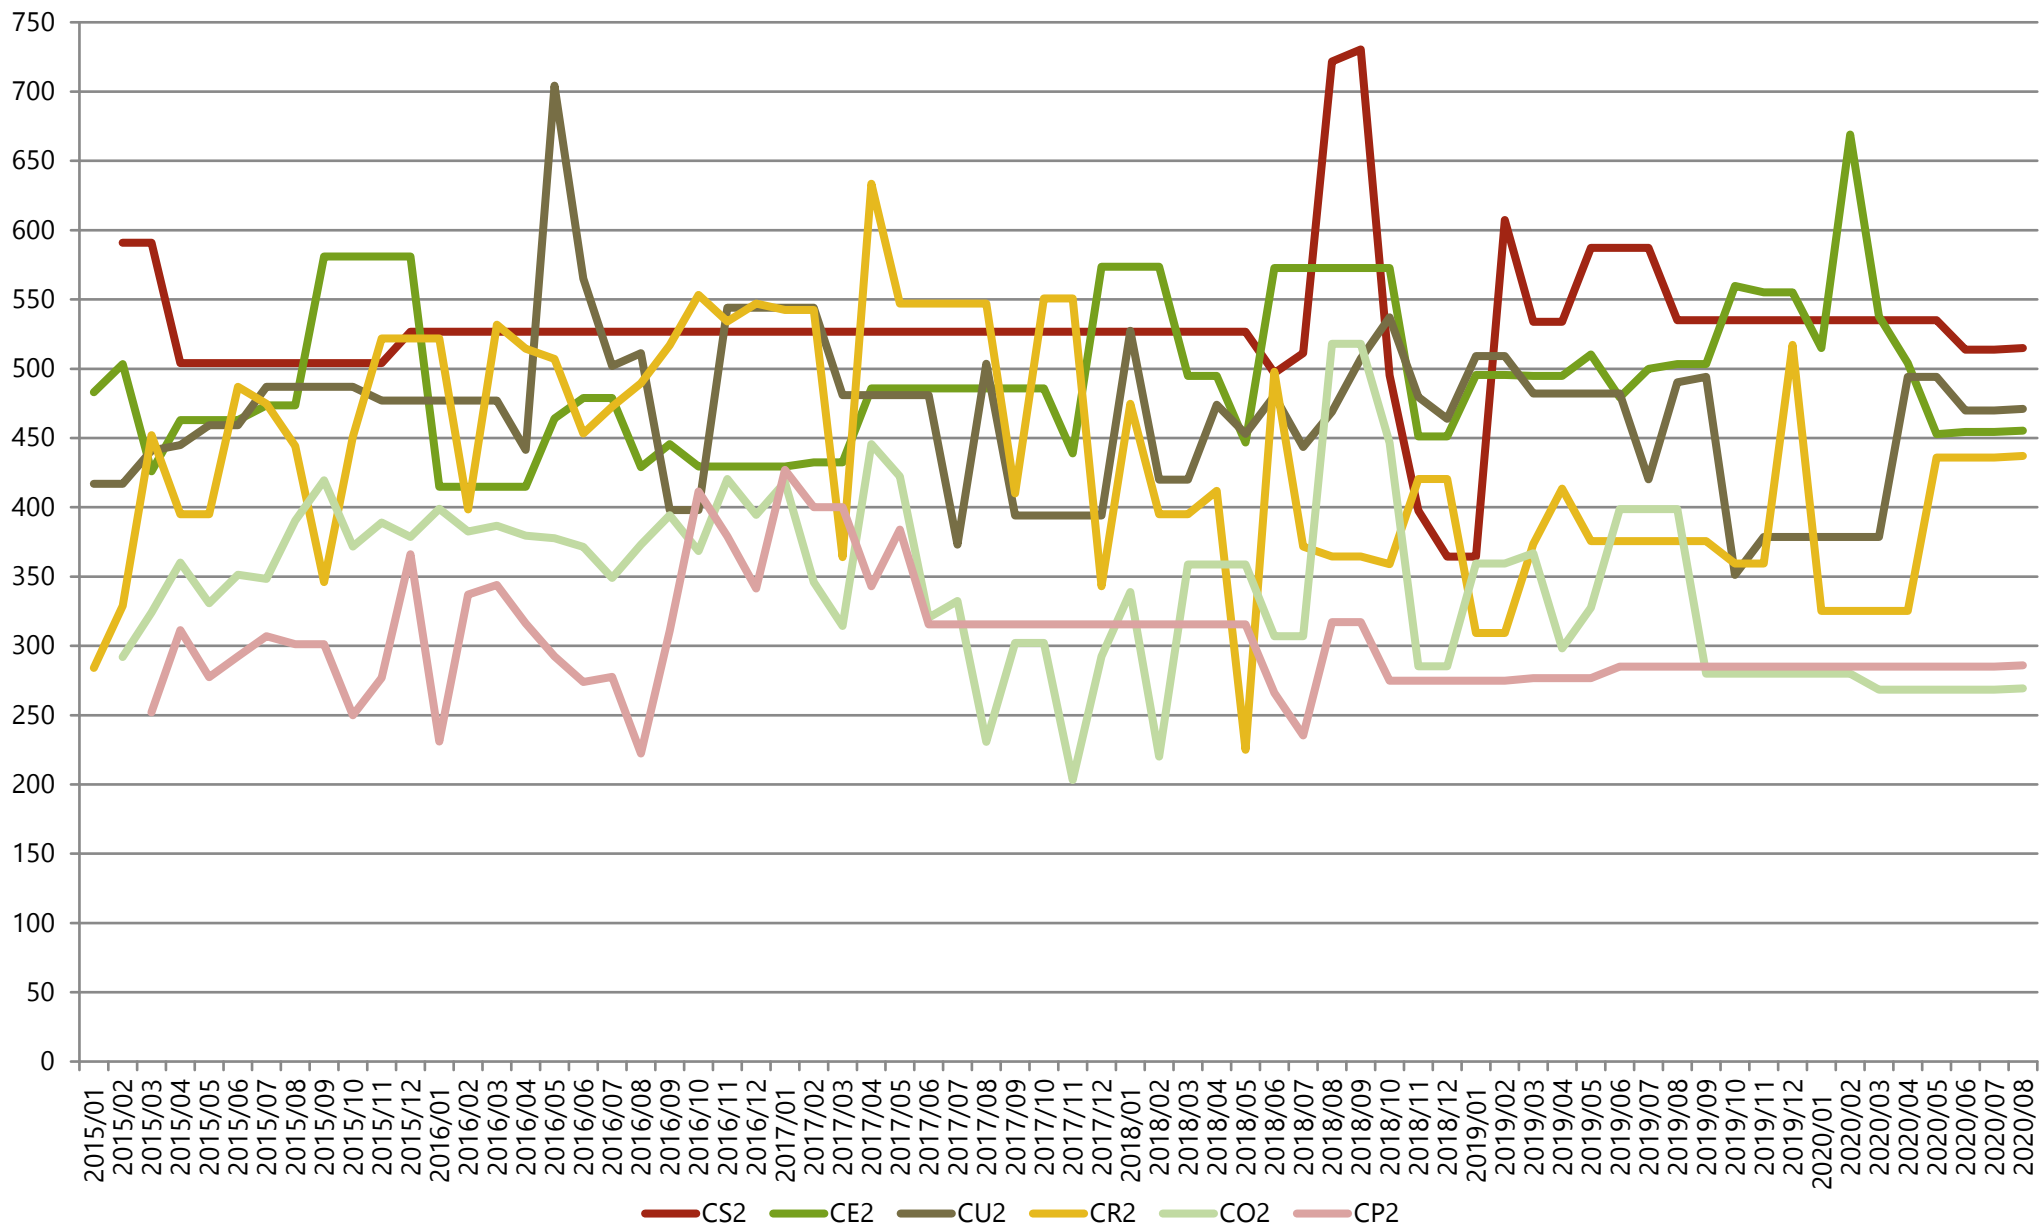

Gemiddelde gewichten per triplet, Categorie A (jonge stieren tot 2 jaar), Vlaanderen

(voor ingelogde gebruikers zijn er meer gedetailleerde grafieken beschikbaar)

Maandelijks evolutie slachtgewichten, Categorie A (jonge stieren tot 2 jaar), Vlaanderen

Gemiddelde gewichten per triplet, Categorie B (stieren van 2 jaar en meer), Vlaanderen

Maandelijkse evolutie slachtgewichten, Categorie B (stieren van 2 jaar en meer), Vlaanderen

Gemiddelde gewichten per triplet, Categorie C

Maandelijks evolutie slachtgewichten, Categorie C

(voor ingelogde gebruikers zijn er meer gedetailleerde grafieken beschikbaar)

Gemiddelde gewichten per triplet, Categorie D (koeien), Vlaanderen

Maandelijkse evolutie slachtgewichten, Categorie D (koeien), Vlaanderen