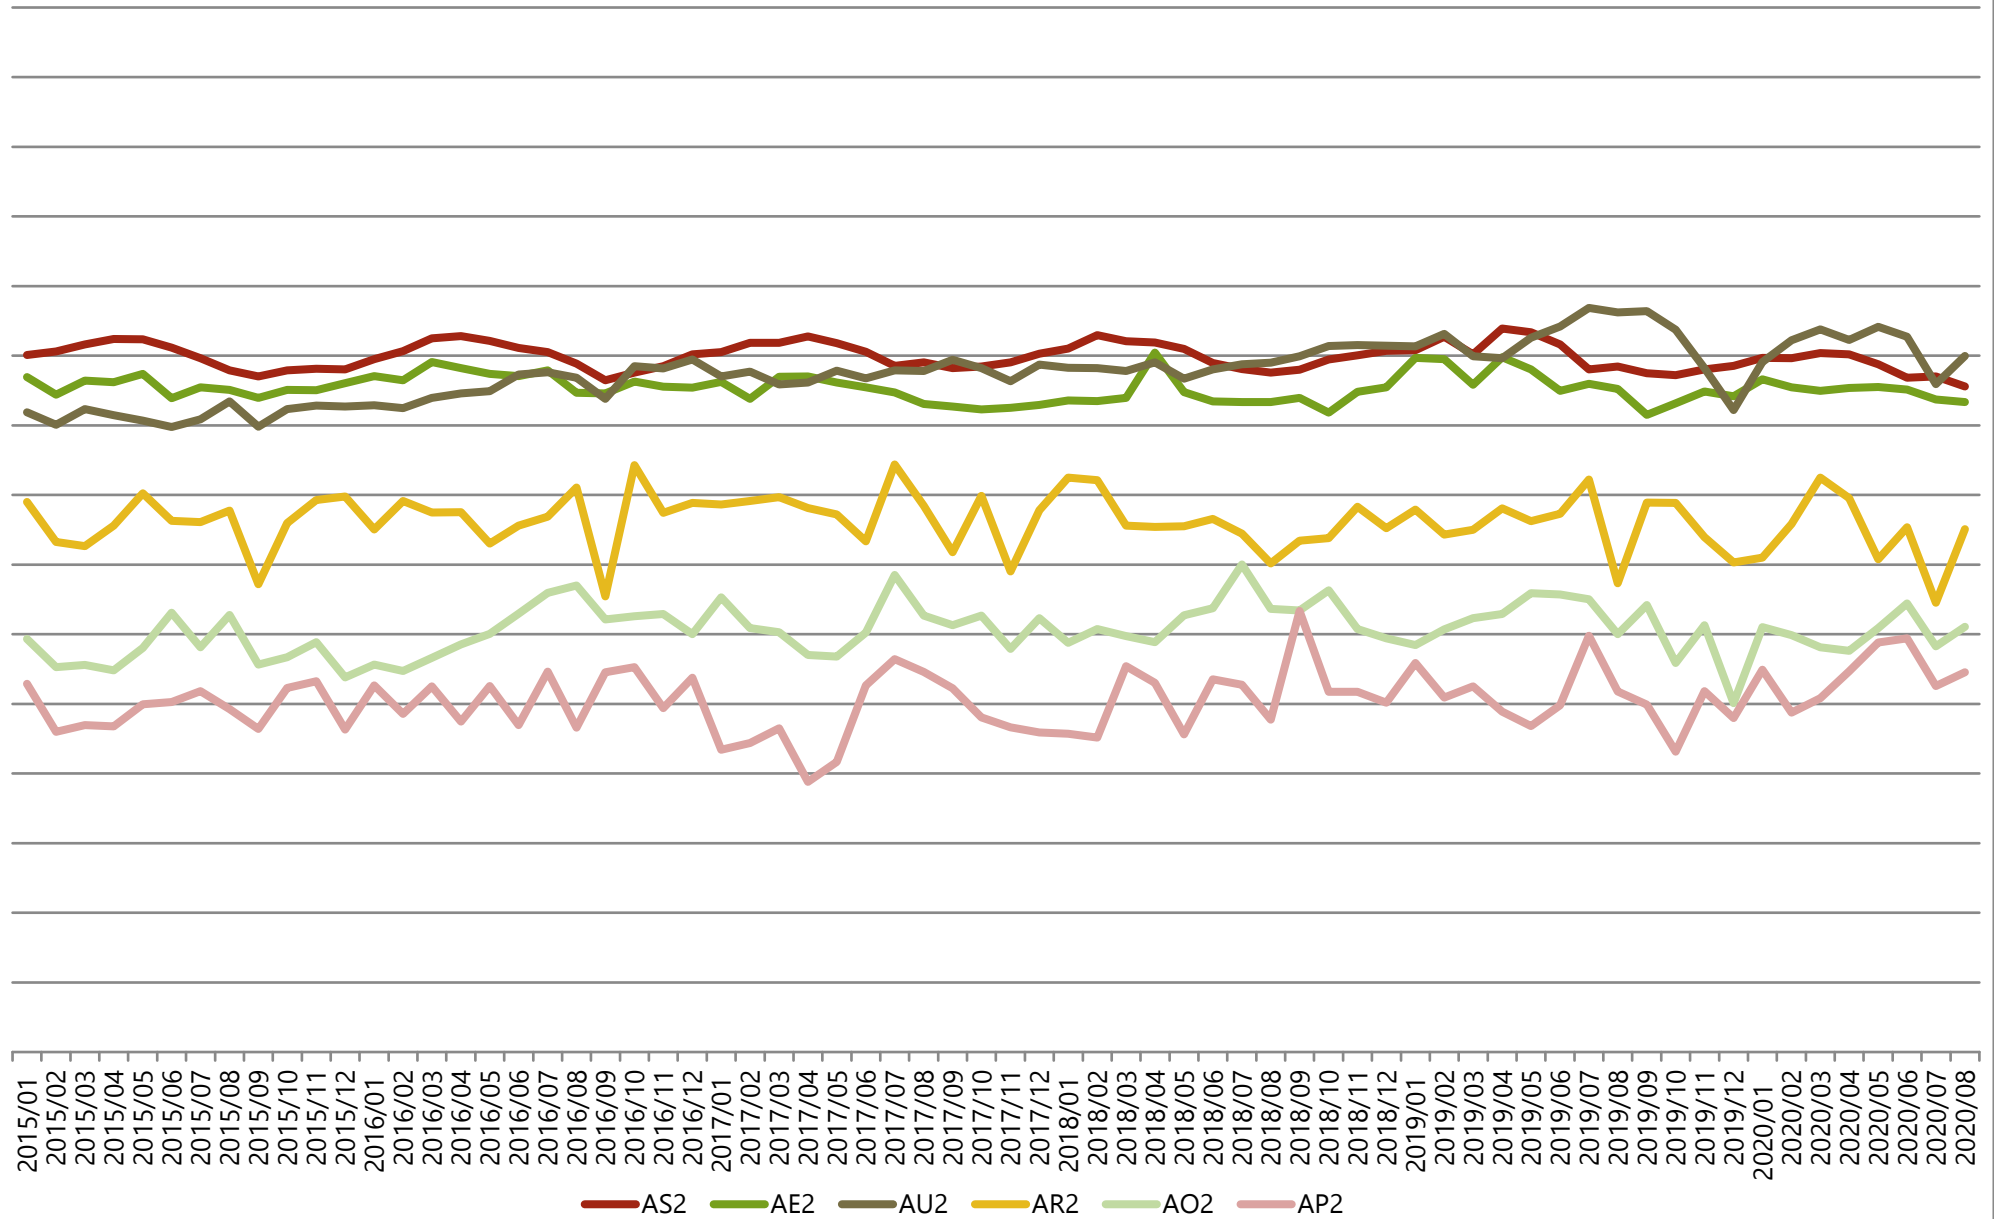

Gemiddelde gewichten per triplet, Categorie A (jonge stieren tot 2 jaar), Vlaanderen

(voor ingelogde gebruikers zijn er meer gedetailleerde grafieken beschikbaar)

Maandelijks evolutie slachtgewichten, Categorie A (jonge stieren tot 2 jaar), Vlaanderen

Gemiddelde gewichten per triplet, Categorie B (stieren van 2 jaar en meer), Vlaanderen

Maandelijkse evolutie slachtgewichten, Categorie B (stieren van 2 jaar en meer), Vlaanderen

Gemiddelde gewichten per triplet, Categorie C