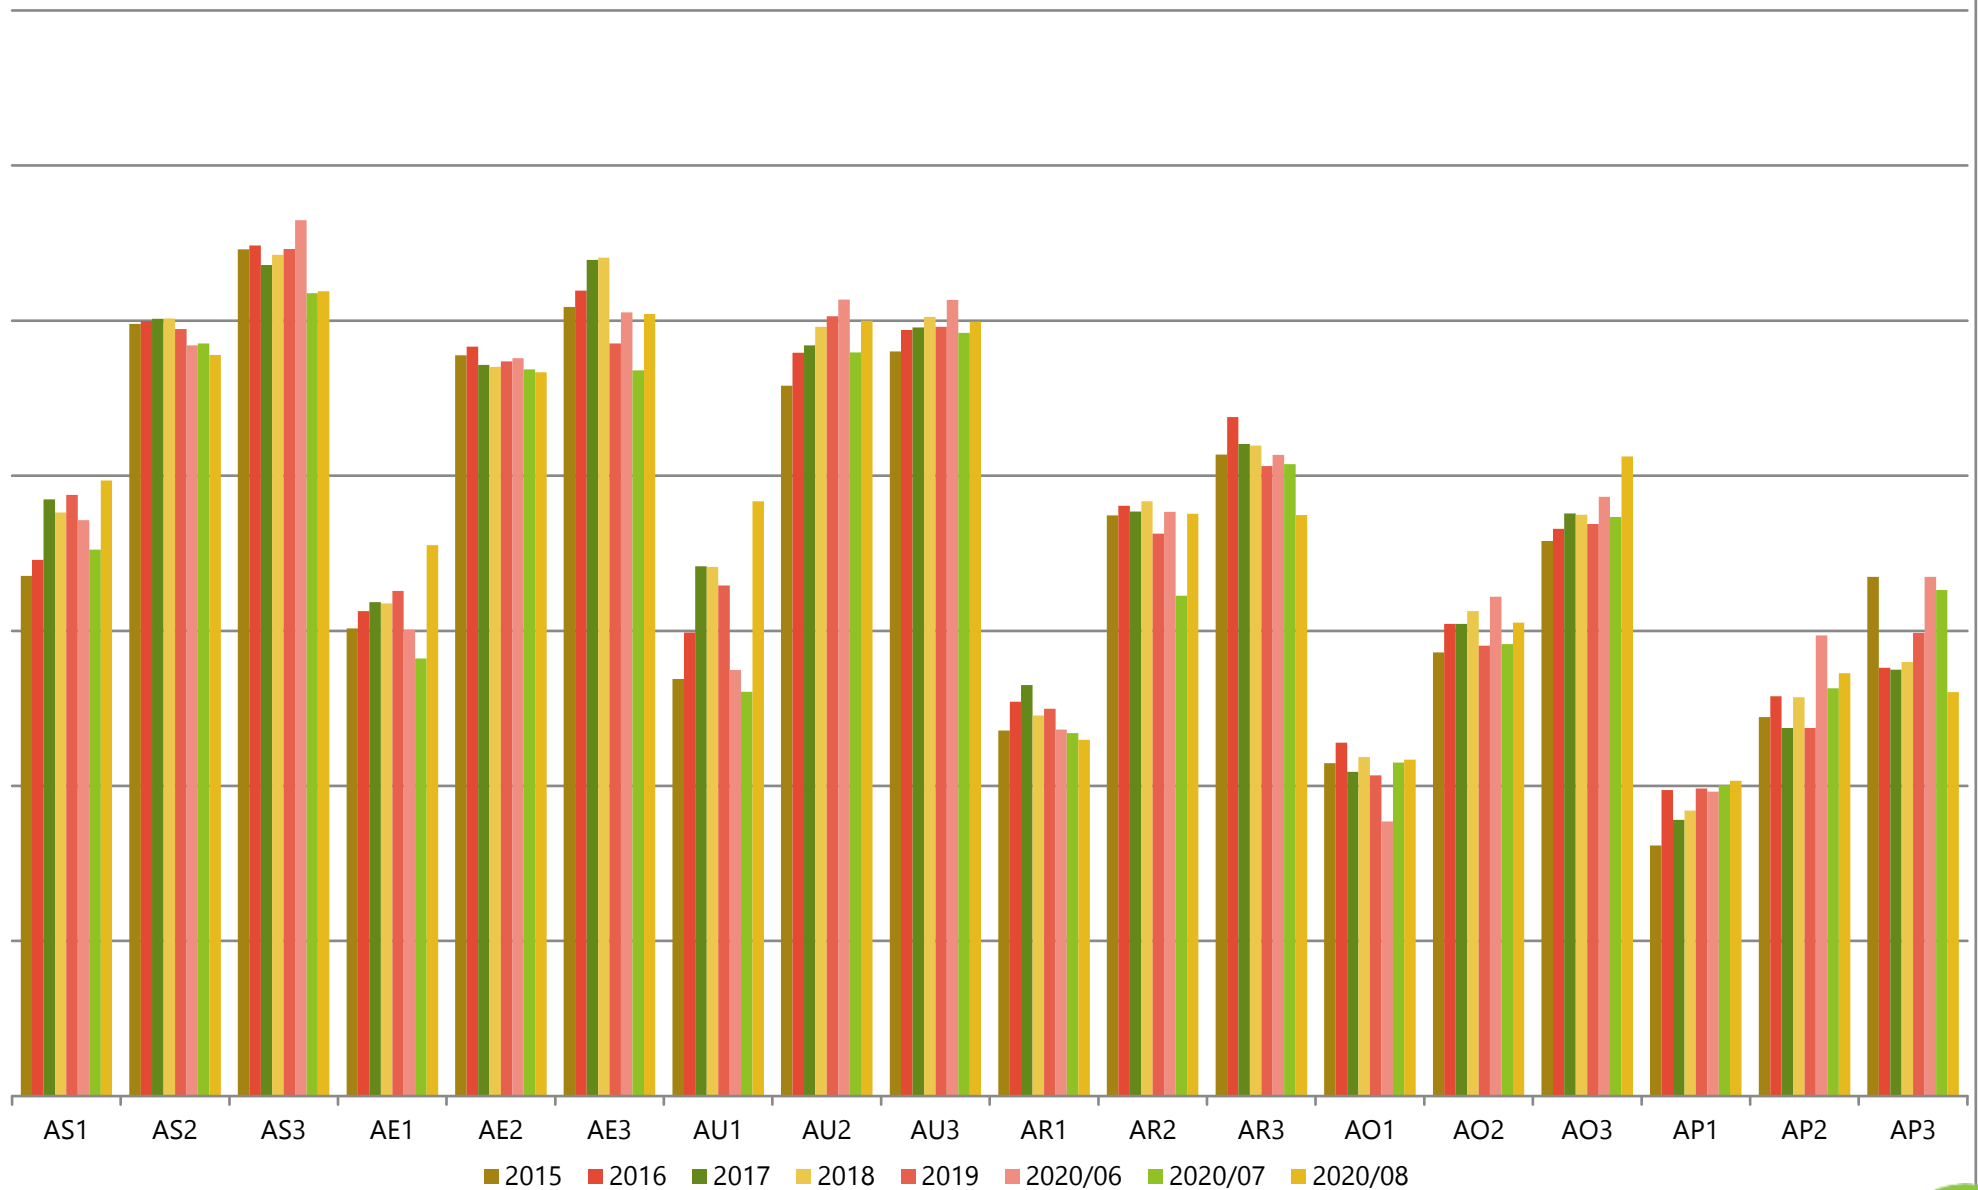

Gemiddelde gewichten per triplet, Categorie A (jonge stieren tot 2 jaar), Vlaanderen

(voor ingelogde gebruikers zijn er meer gedetailleerde grafieken beschikbaar)

Maandelijks evolutie slachtgewichten, Categorie A (jonge stieren tot 2 jaar), Vlaanderen

Gemiddelde gewichten per triplet, Categorie B (stieren van 2 jaar en meer), Vlaanderen

Maandelijkse evolutie slachtgewichten, Categorie B (stieren van 2 jaar en meer), Vlaanderen

Gemiddelde gewichten per triplet, Categorie C