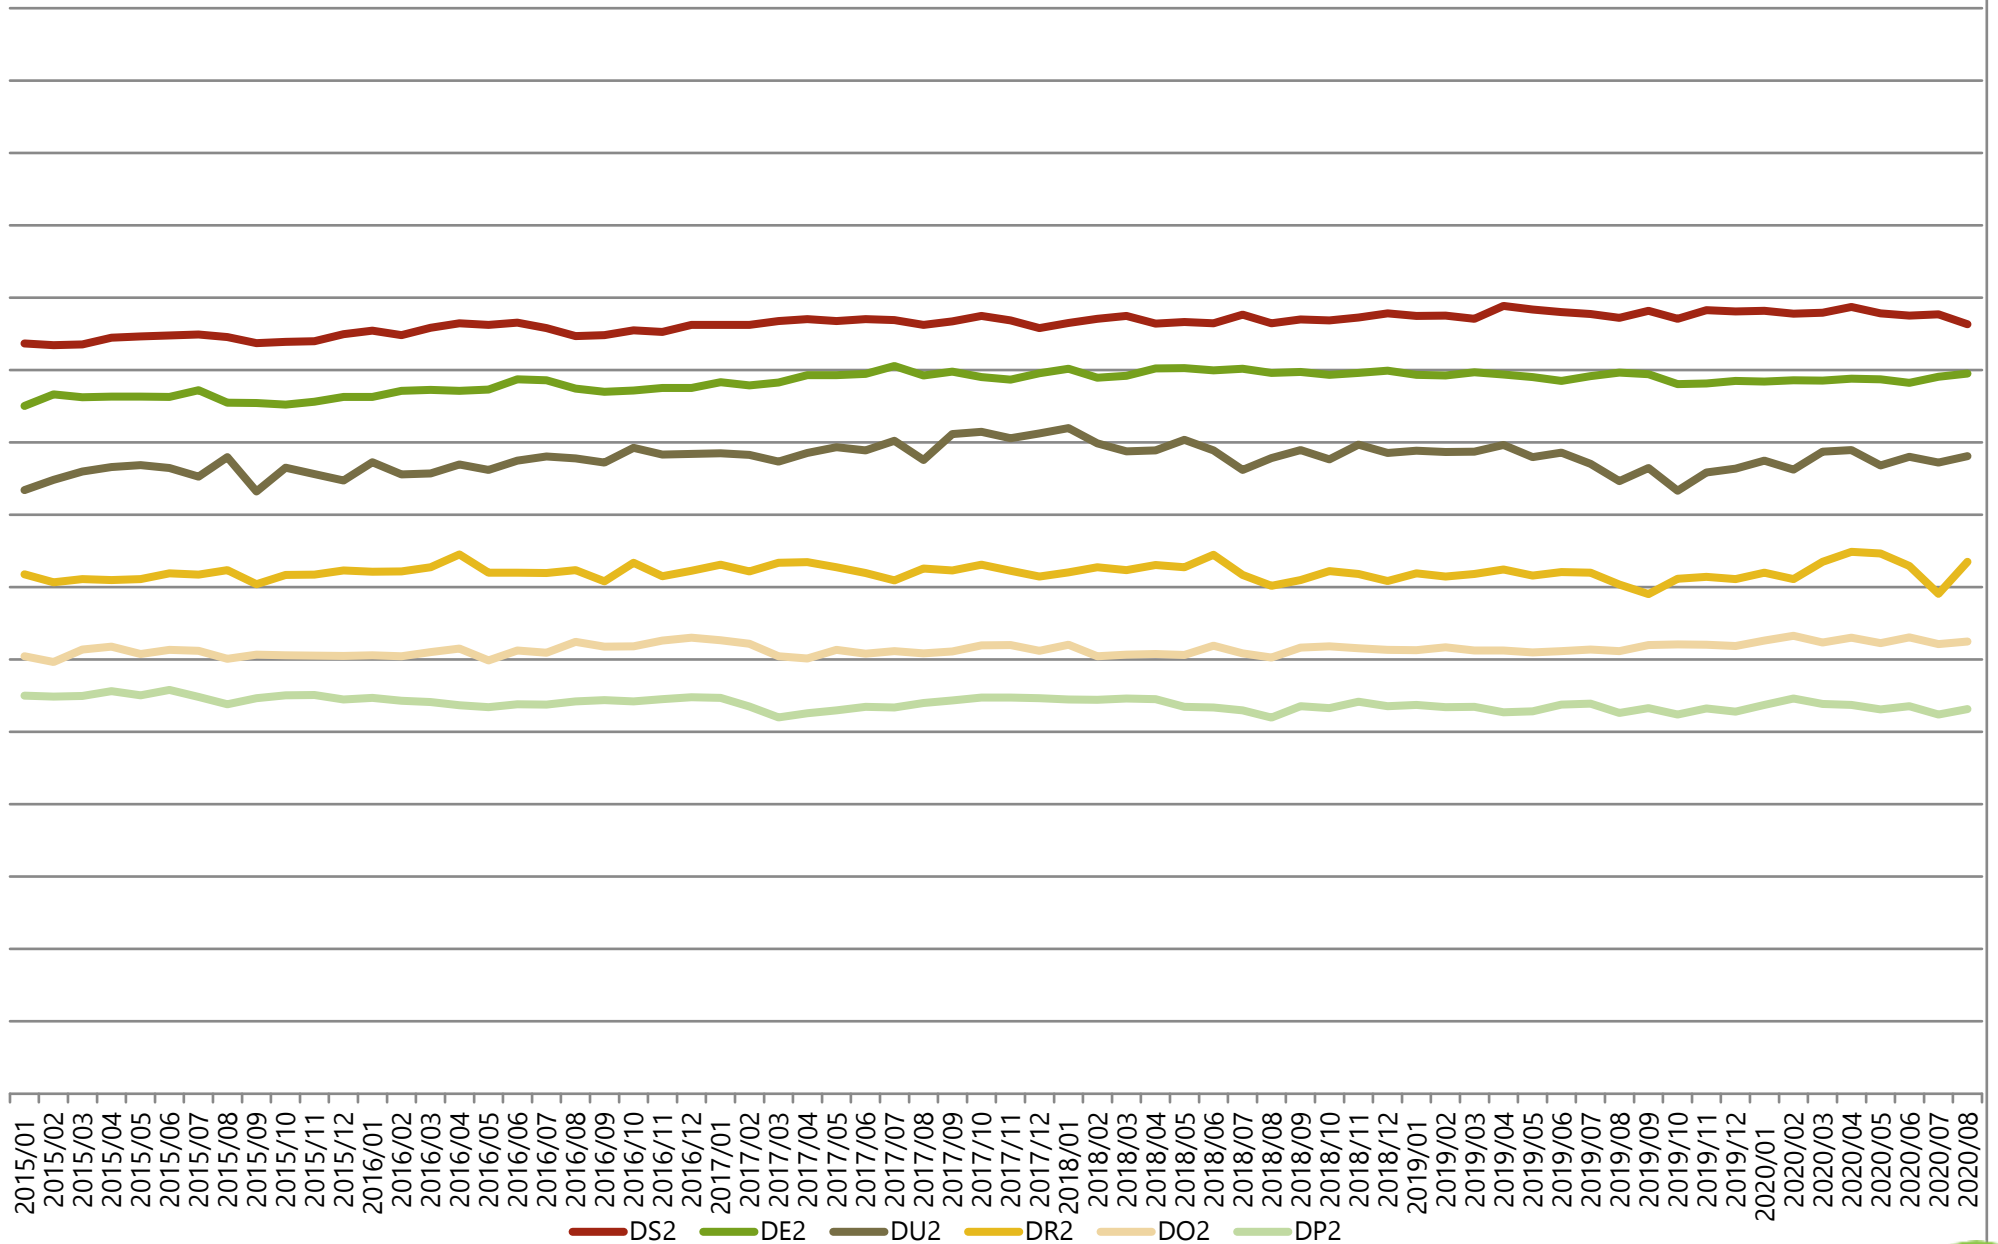

Gemiddelde gewichten per triplet, Categorie A (jonge stieren tot 2 jaar), Vlaanderen

(voor ingelogde gebruikers zijn er meer gedetailleerde grafieken beschikbaar)

Maandelijks evolutie slachtgewichten, Categorie A (jonge stieren tot 2 jaar), Vlaanderen

Gemiddelde gewichten per triplet, Categorie B (stieren van 2 jaar en meer), Vlaanderen

Maandelijkse evolutie slachtgewichten, Categorie B (stieren van 2 jaar en meer), Vlaanderen

Gemiddelde gewichten per triplet, Categorie C

Maandelijks evolutie slachtgewichten, Categorie C

(voor ingelogde gebruikers zijn er meer gedetailleerde grafieken beschikbaar)

Gemiddelde gewichten per triplet, Categorie D (koeien), Vlaanderen

Maandelijkse evolutie slachtgewichten, Categorie D (koeien), Vlaanderen