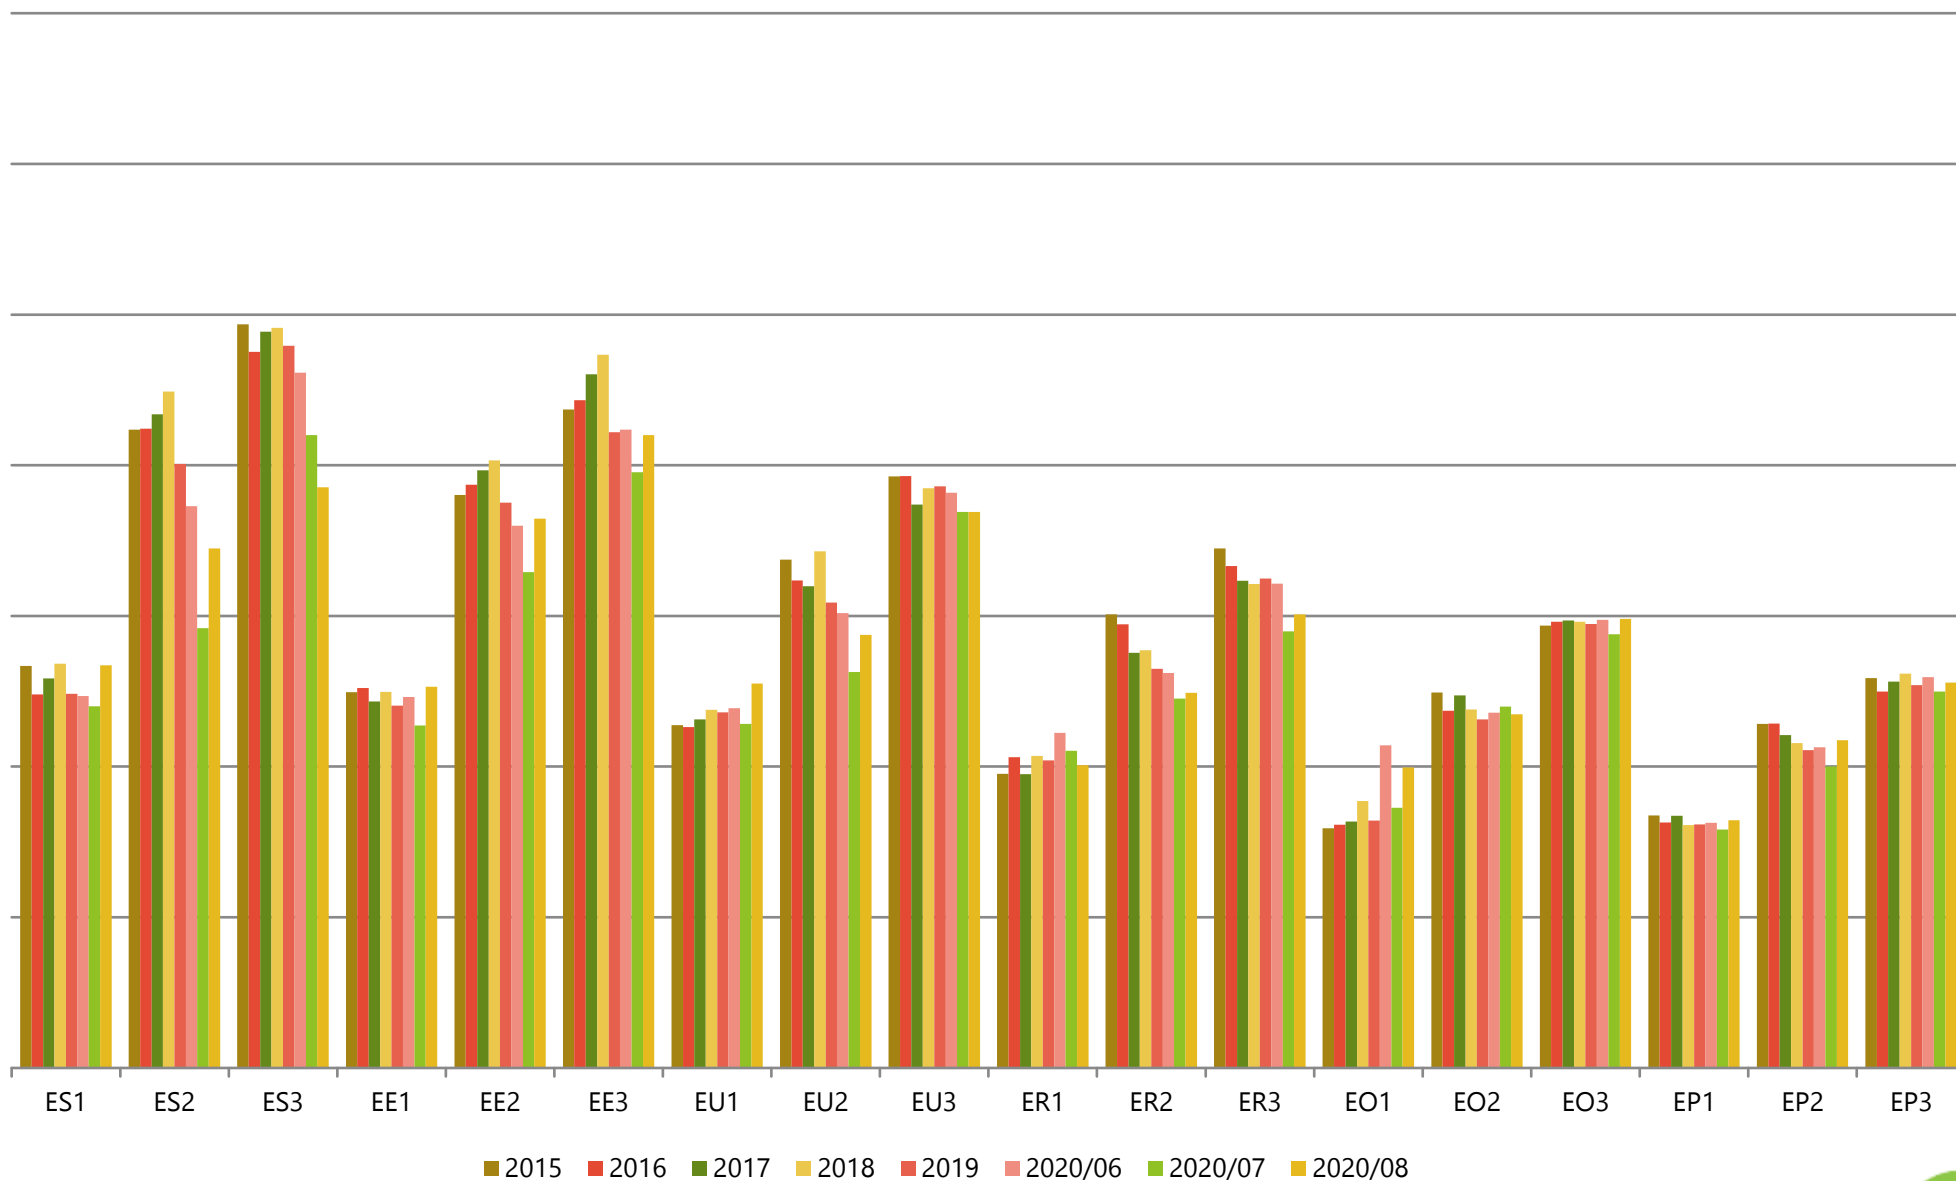

Gemiddelde gewichten per triplet, Categorie E (vaarzen), Vlaanderen