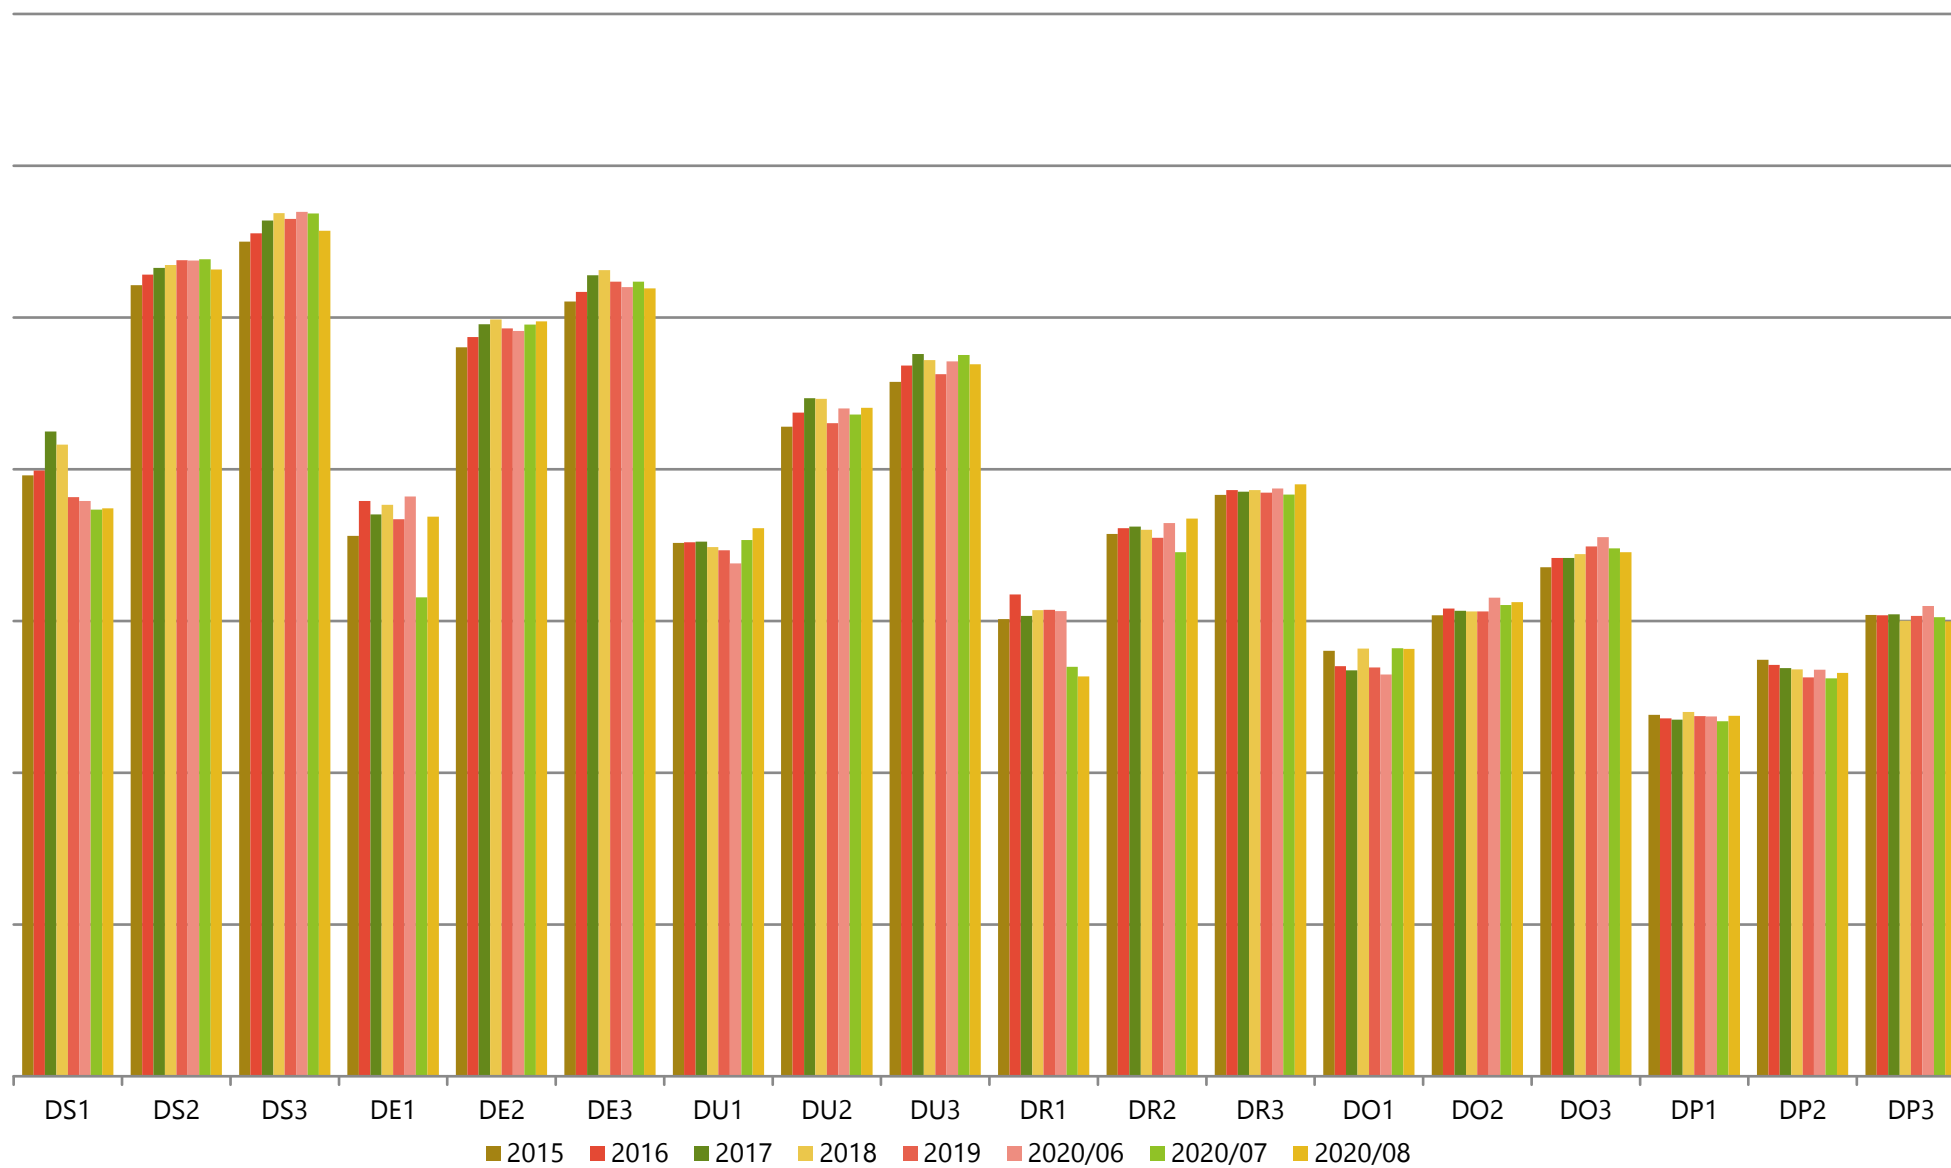

Gemiddelde gewichten per triplet, Categorie A (jonge stieren tot 2 jaar), Vlaanderen

(voor ingelogde gebruikers zijn er meer gedetailleerde grafieken beschikbaar)

Maandelijks evolutie slachtgewichten, Categorie A (jonge stieren tot 2 jaar), Vlaanderen

Gemiddelde gewichten per triplet, Categorie B (stieren van 2 jaar en meer), Vlaanderen

Maandelijkse evolutie slachtgewichten, Categorie B (stieren van 2 jaar en meer), Vlaanderen

Gemiddelde gewichten per triplet, Categorie C

Maandelijks evolutie slachtgewichten, Categorie C

(voor ingelogde gebruikers zijn er meer gedetailleerde grafieken beschikbaar)

Gemiddelde gewichten per triplet, Categorie D (koeien), Vlaanderen

Maandelijkse evolutie slachtgewichten, Categorie D (koeien), Vlaanderen