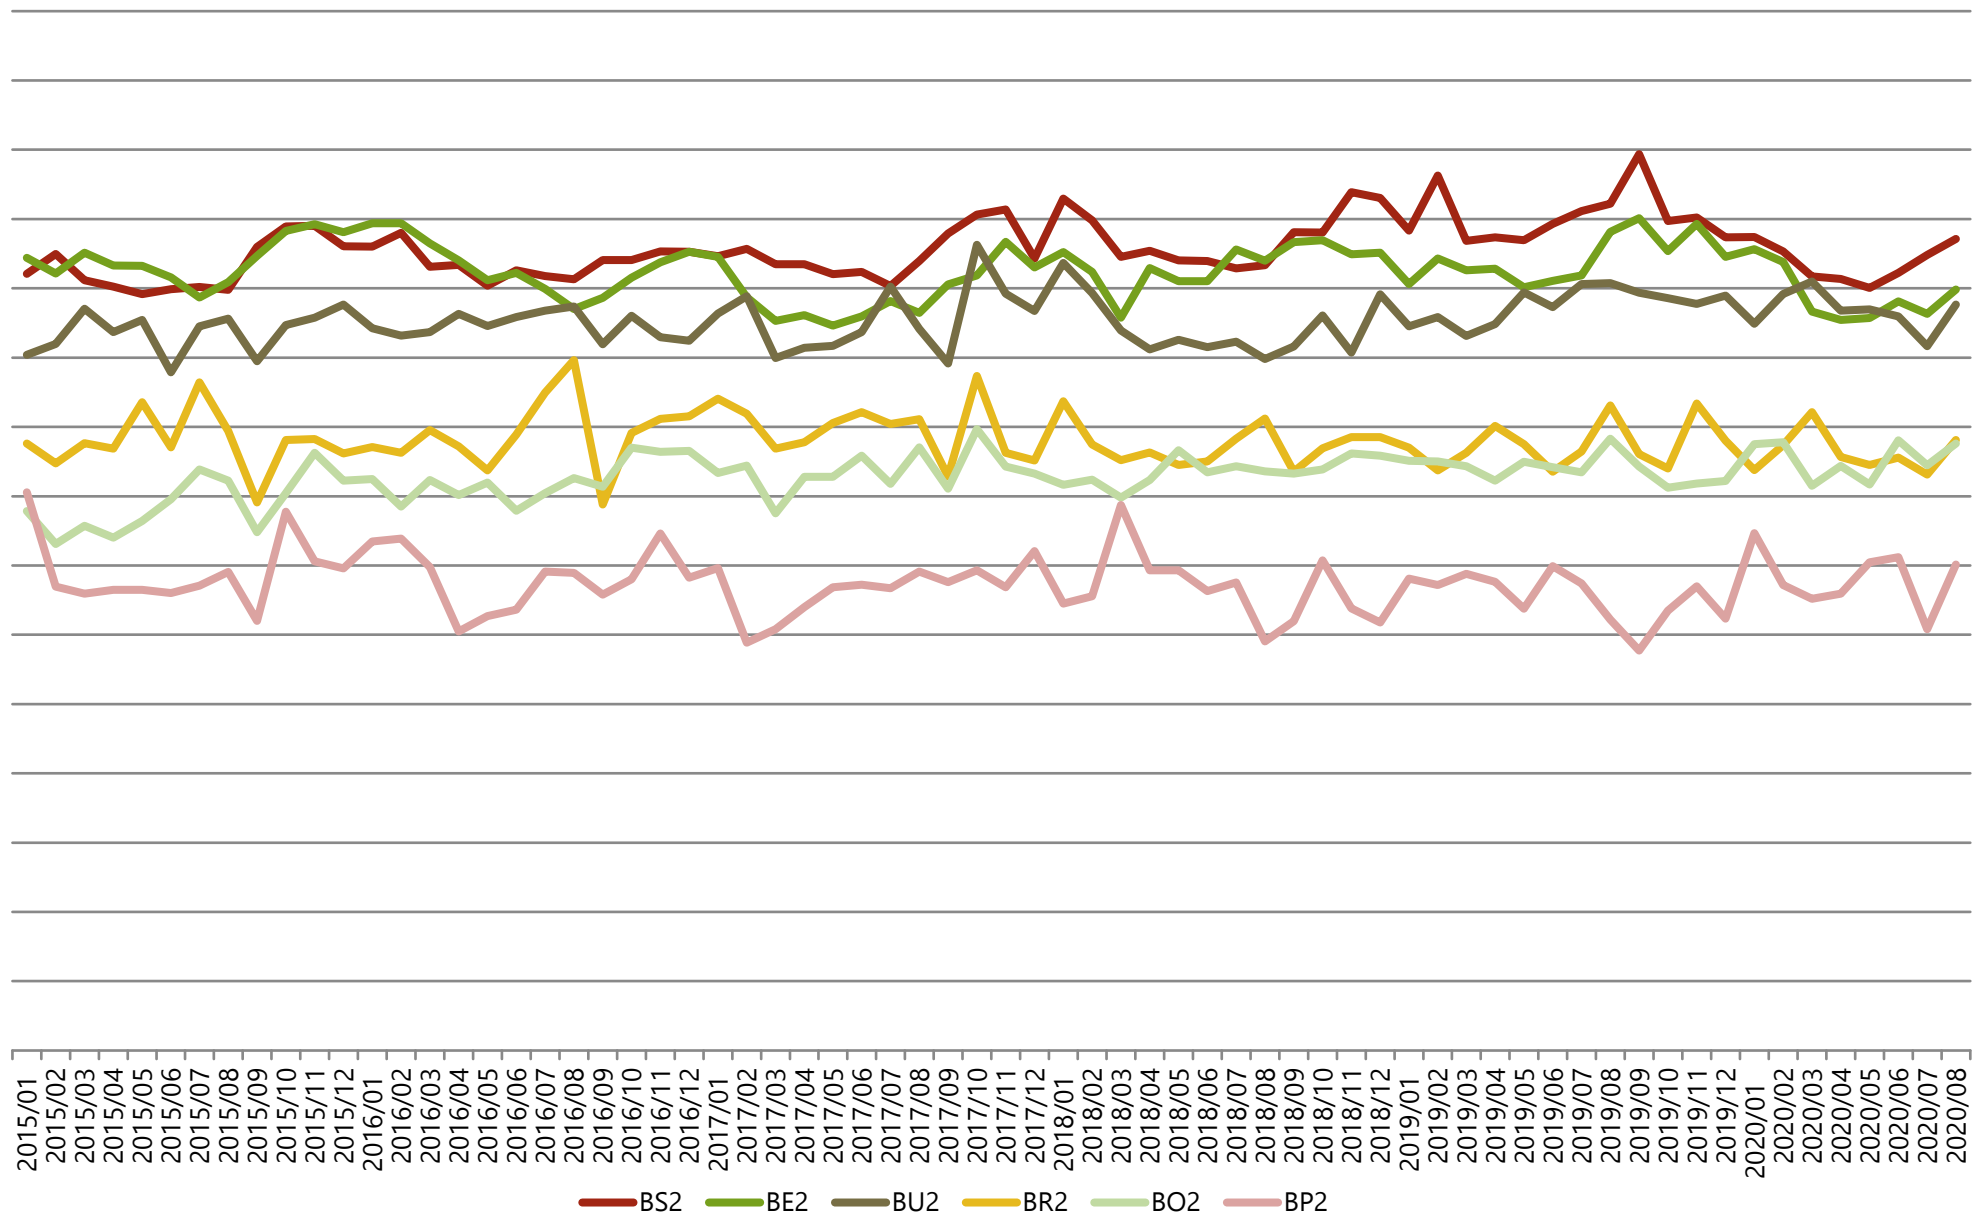

Gemiddelde gewichten per triplet, Categorie A (jonge stieren tot 2 jaar), Vlaanderen

(voor ingelogde gebruikers zijn er meer gedetailleerde grafieken beschikbaar)

Maandelijks evolutie slachtgewichten, Categorie A (jonge stieren tot 2 jaar), Vlaanderen

Gemiddelde gewichten per triplet, Categorie B (stieren van 2 jaar en meer), Vlaanderen

Maandelijkse evolutie slachtgewichten, Categorie B (stieren van 2 jaar en meer), Vlaanderen

Gemiddelde gewichten per triplet, Categorie C