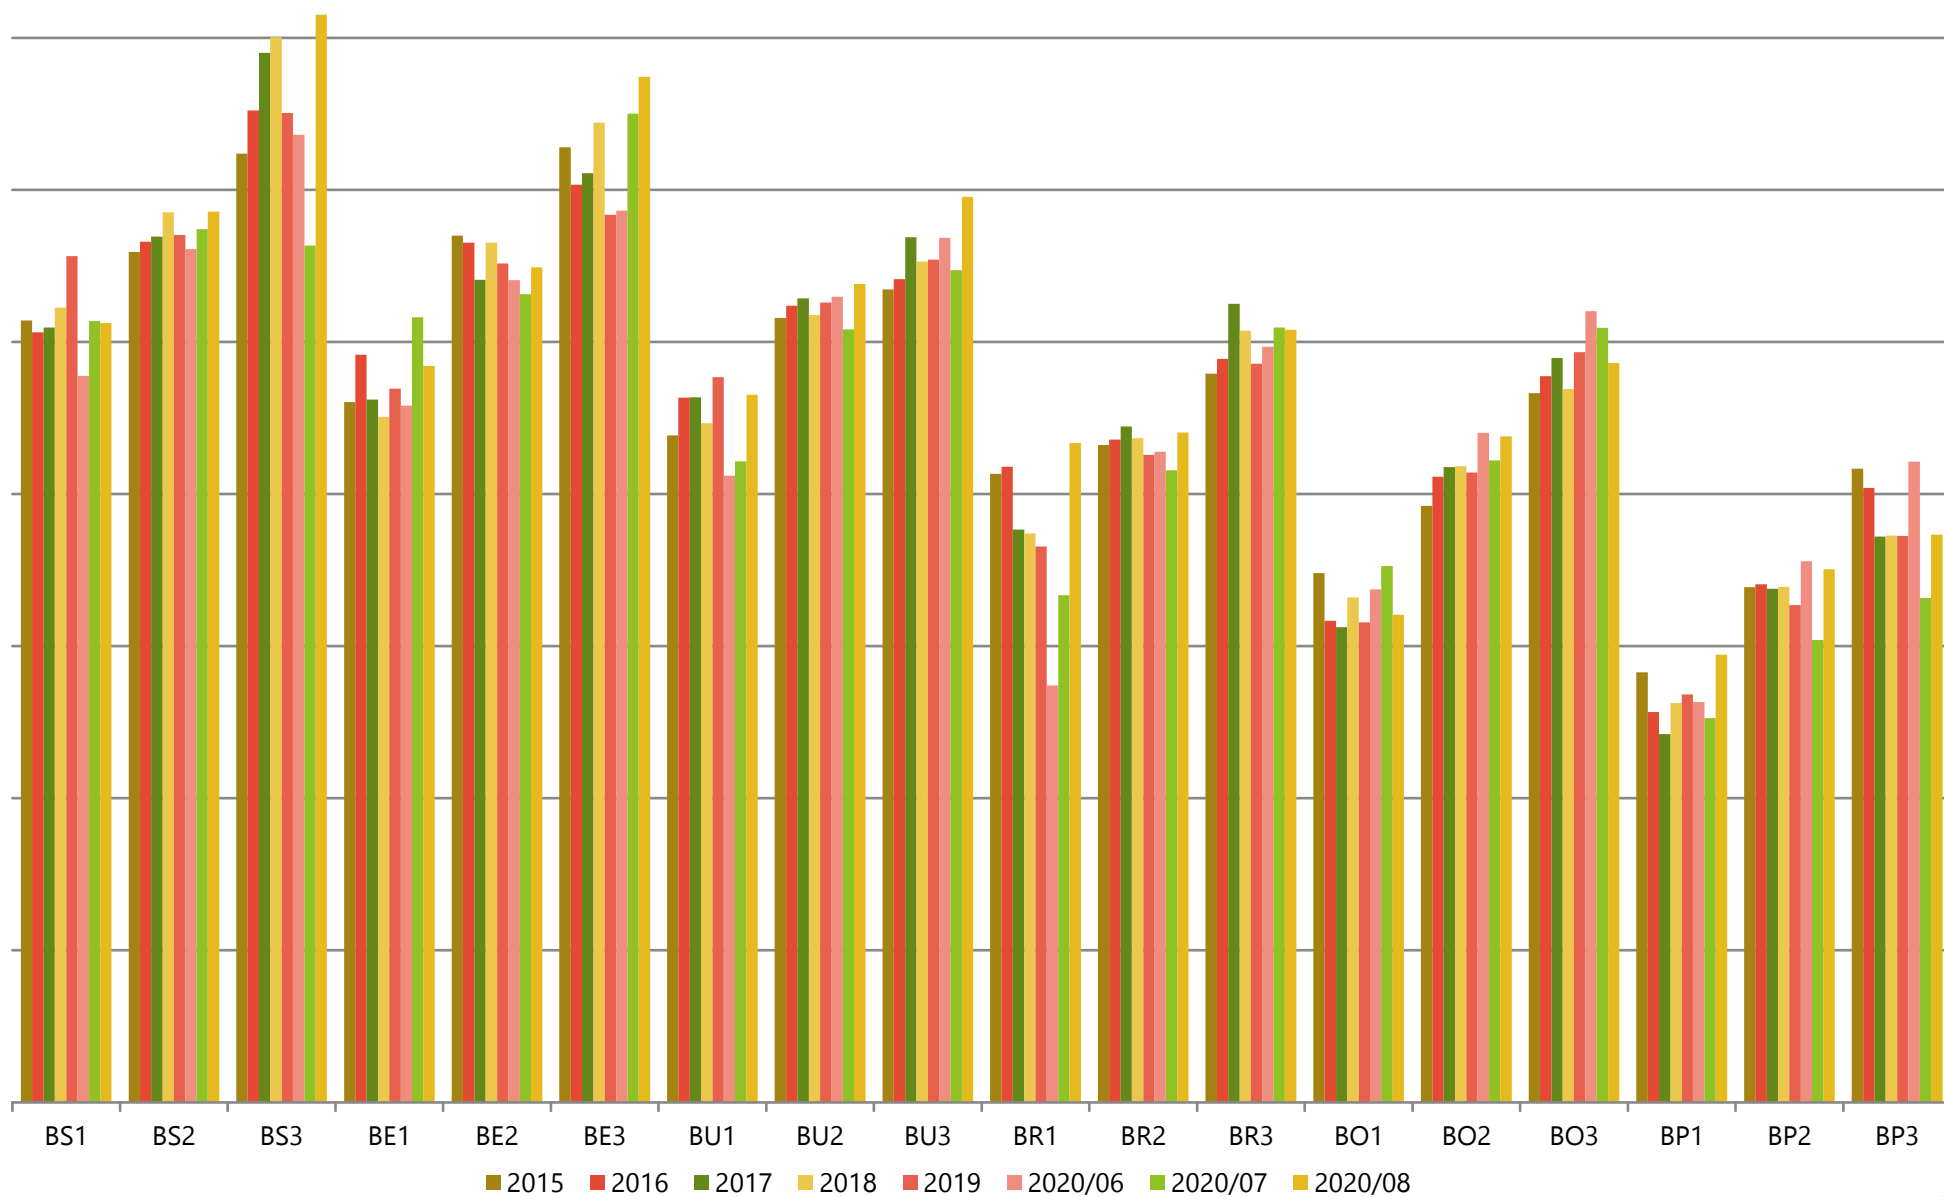

Gemiddelde gewichten per triplet, Categorie A (jonge stieren tot 2 jaar), Vlaanderen

(voor ingelogde gebruikers zijn er meer gedetailleerde grafieken beschikbaar)

Maandelijks evolutie slachtgewichten, Categorie A (jonge stieren tot 2 jaar), Vlaanderen

Gemiddelde gewichten per triplet, Categorie B (stieren van 2 jaar en meer), Vlaanderen

Maandelijkse evolutie slachtgewichten, Categorie B (stieren van 2 jaar en meer), Vlaanderen

Gemiddelde gewichten per triplet, Categorie C

Maandelijks evolutie slachtgewichten, Categorie C

(voor ingelogde gebruikers zijn er meer gedetailleerde grafieken beschikbaar)

Gemiddelde gewichten per triplet, Categorie D (koeien), Vlaanderen

Maandelijkse evolutie slachtgewichten, Categorie D (koeien), Vlaanderen