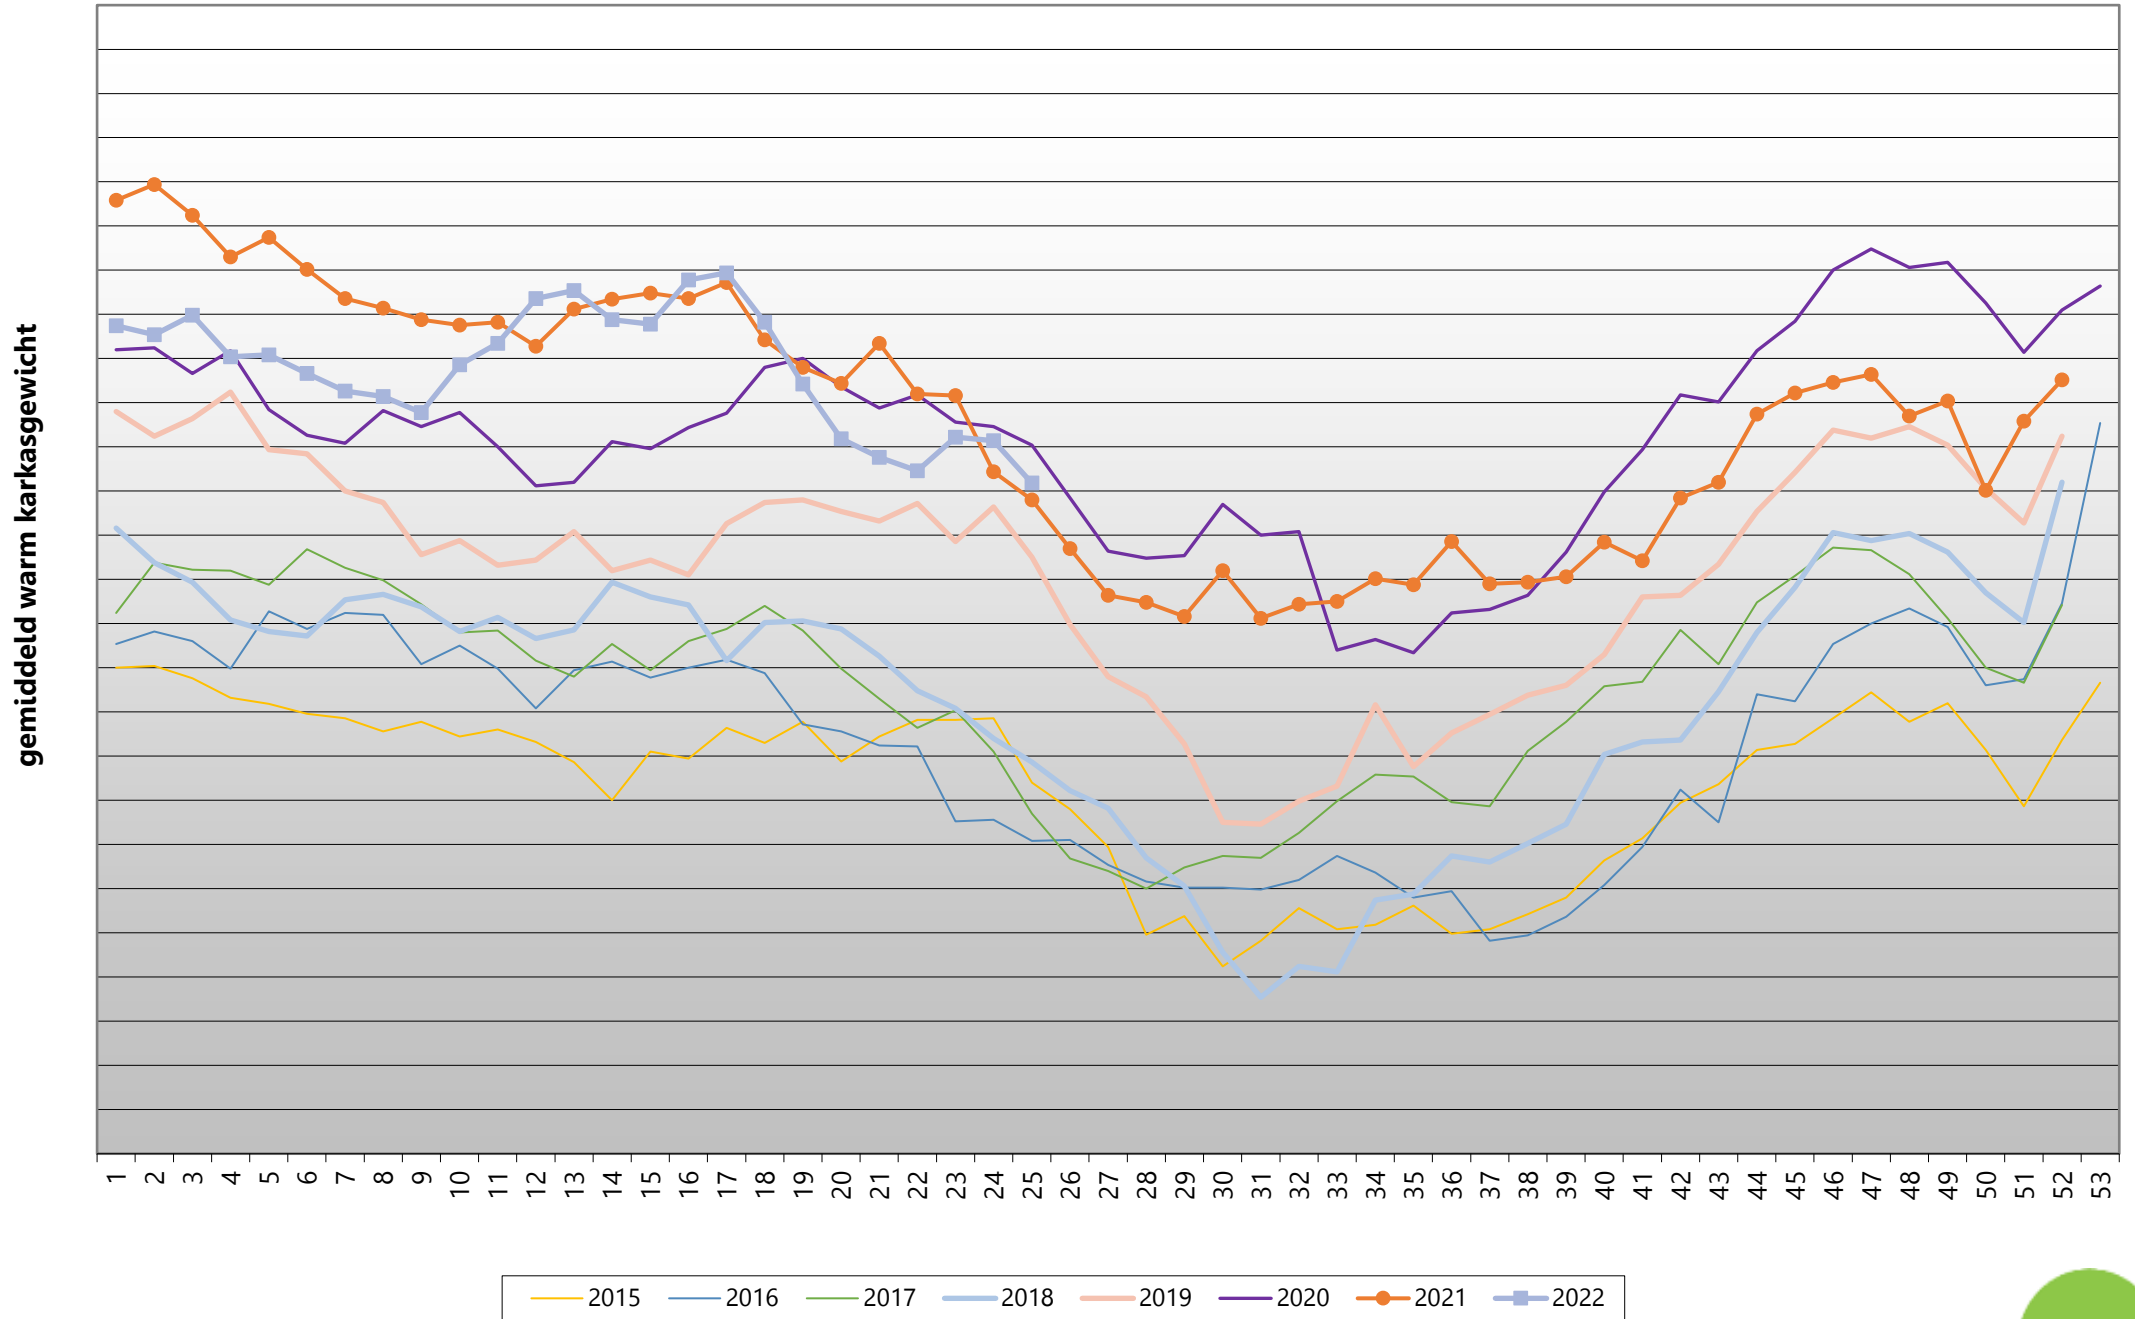

Vlaanderen - wekelijks gemiddeld warm karkasgewicht van geslachte Belgische varkens

(voor ingelogde gebruikers zijn er meer gedetailleerde grafieken beschikbaar onder Mijn IVB)

Vlaanderen - wekelijks gemiddeld % geraamd mager vlees van geslachte Belgische varkens

Vlaanderen - wekelijks aantal geslachte Belgische varkens

(voor ingelogde gebruikers zijn er meer gedetailleerde grafieken beschikbaar onder Mijn IVB)

Vlaanderen - dagelijks aantal geslachte Belgische varkens

aantal varkens

Vlaanderen - wekelijkse evolutie op jaarniveau - aantal geslachte Belgische varkens