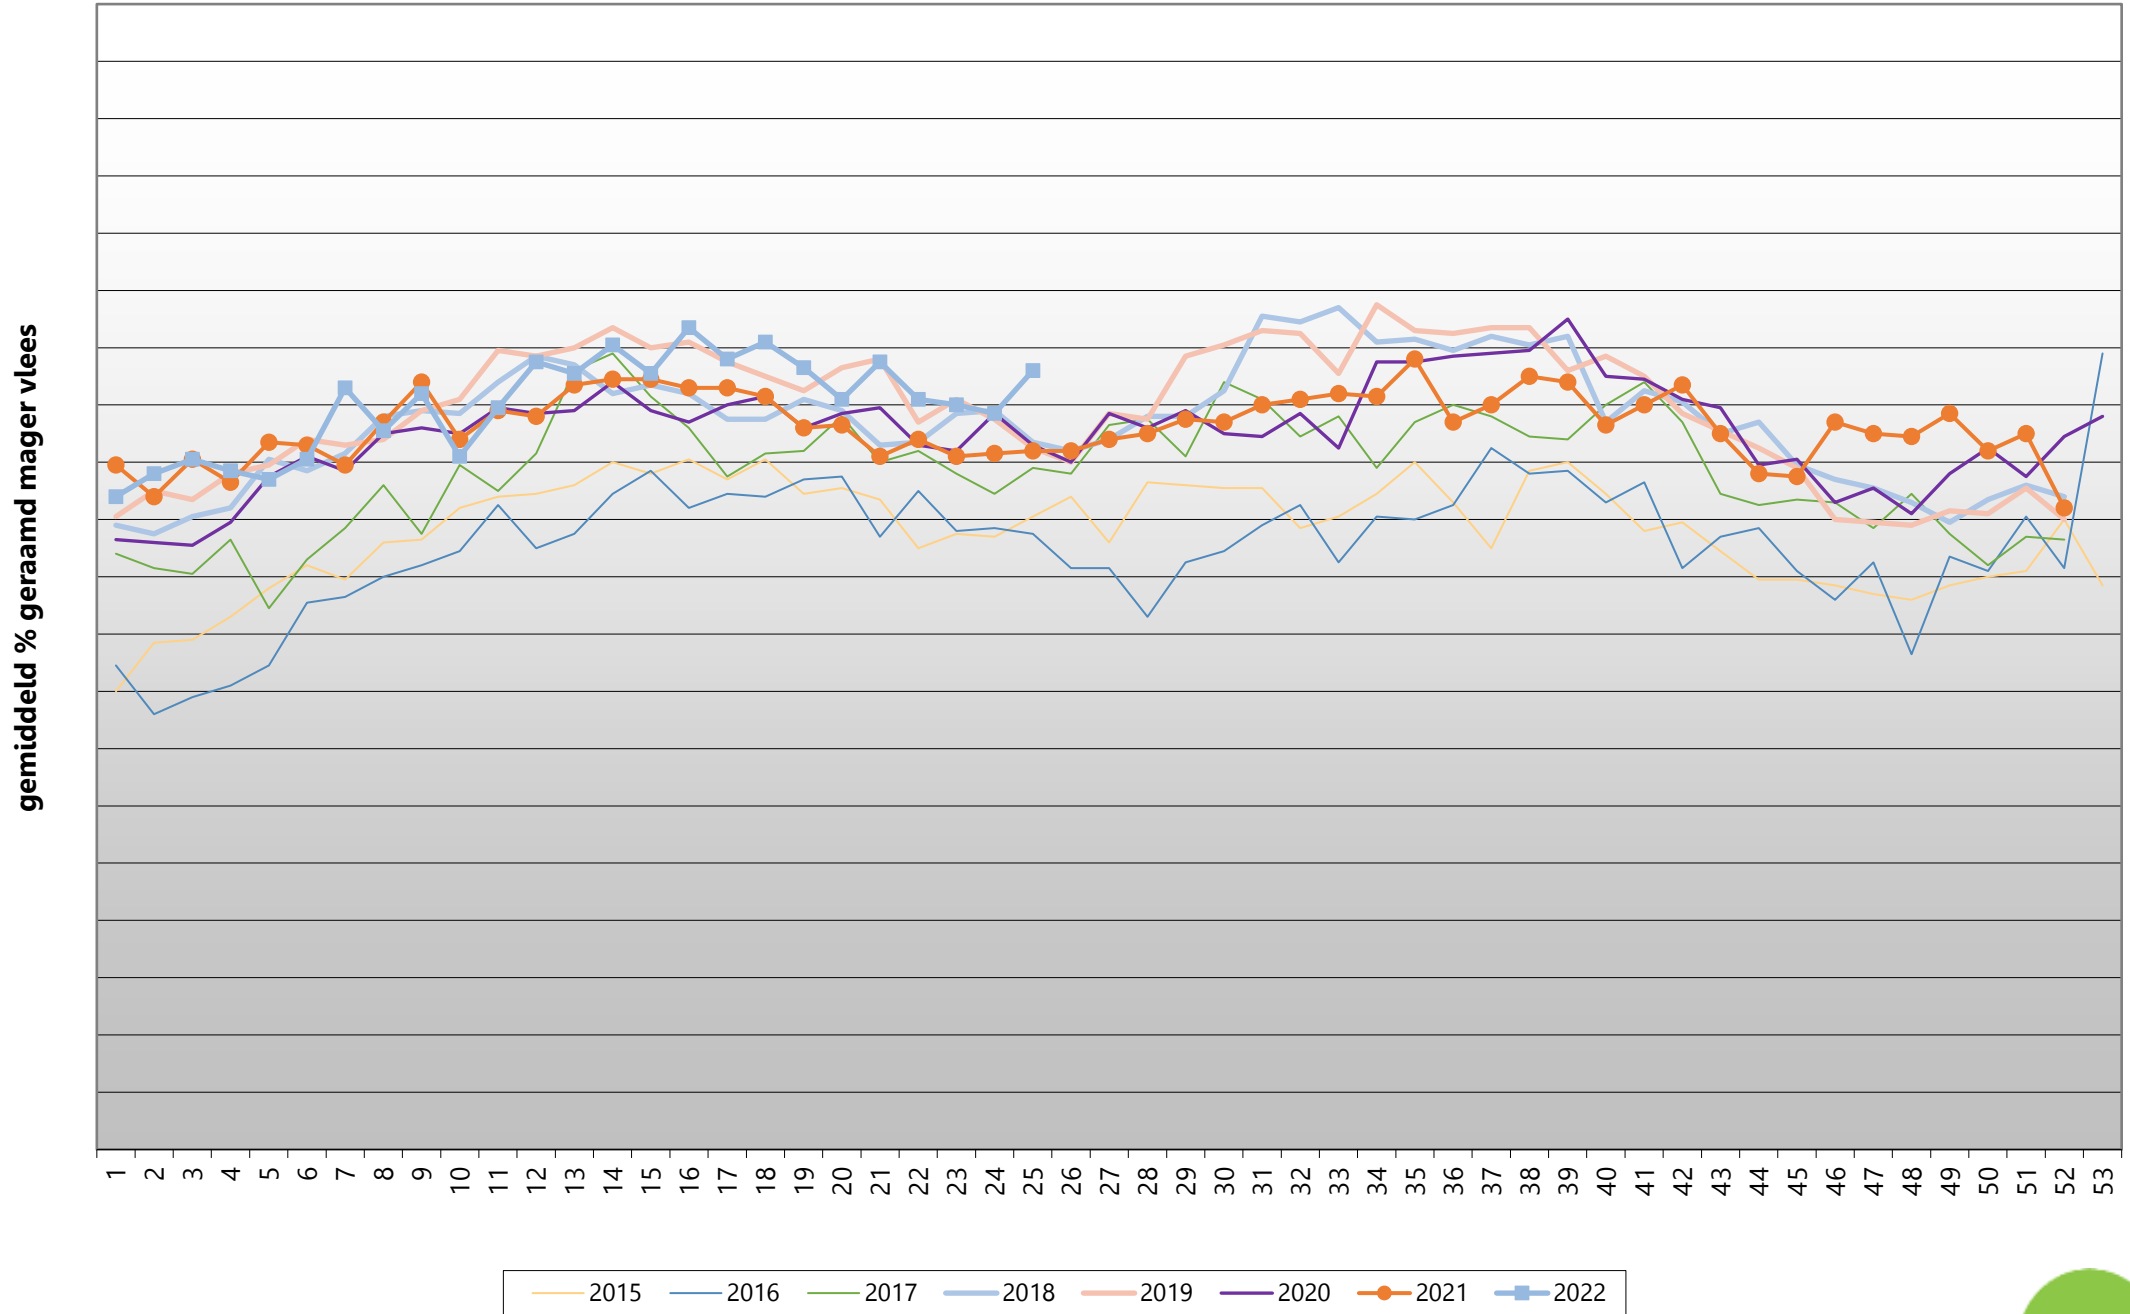

Vlaanderen - wekelijks gemiddeld warm karkasgewicht van geslachte Belgische varkens

(voor ingelogde gebruikers zijn er meer gedetailleerde grafieken beschikbaar onder Mijn IVB)

Vlaanderen - wekelijks gemiddeld % geraamd mager vlees van geslachte Belgische varkens

Vlaanderen - wekelijks aantal geslachte Belgische varkens

(voor ingelogde gebruikers zijn er meer gedetailleerde grafieken beschikbaar onder Mijn IVB)

Vlaanderen - dagelijks aantal geslachte Belgische varkens

aantal varkens

Vlaanderen - wekelijkse evolutie op jaarniveau - aantal geslachte Belgische varkens