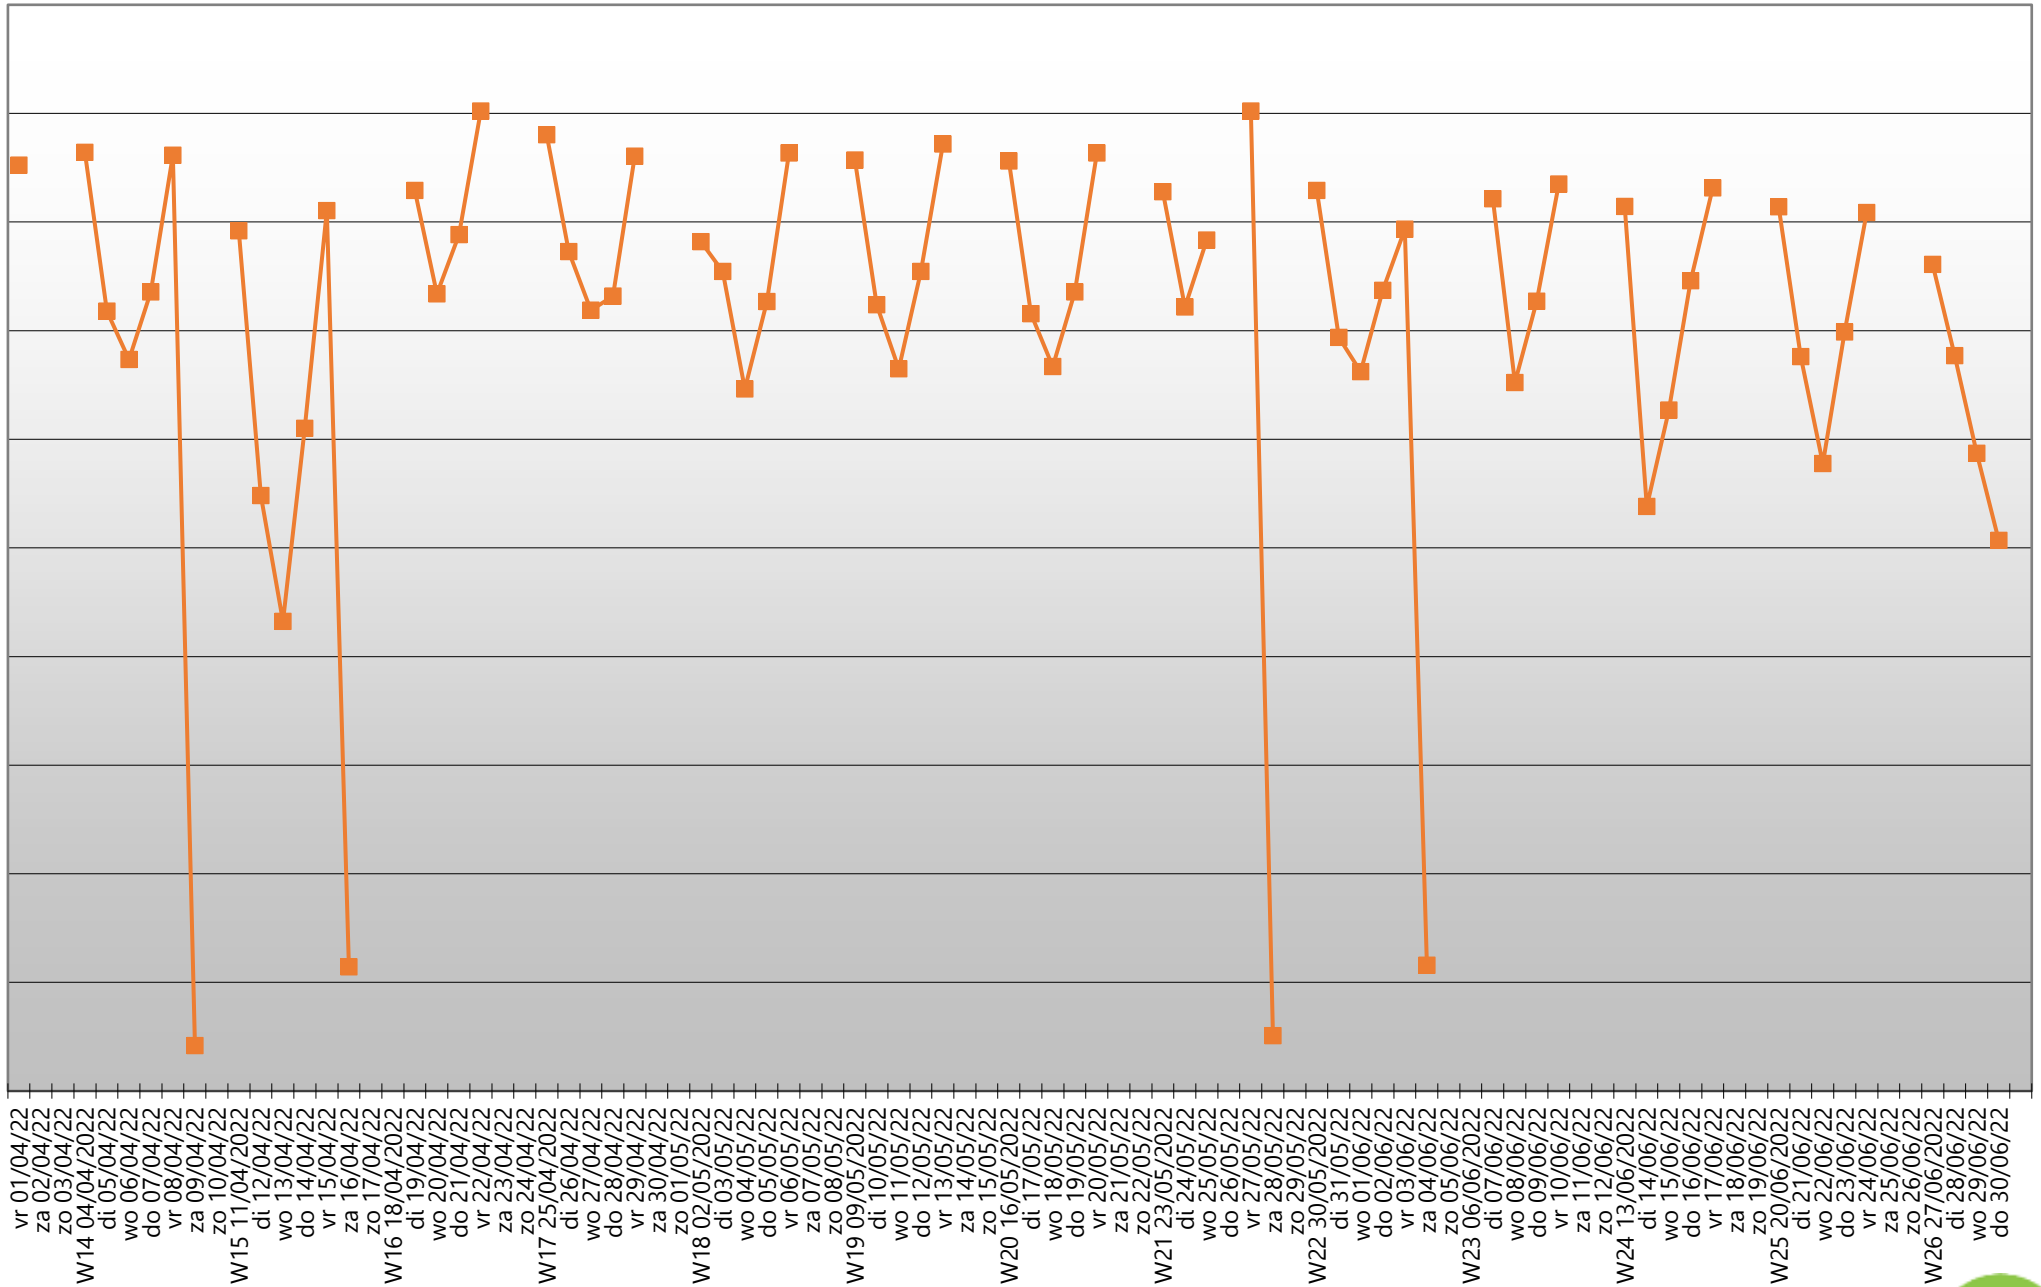

Vlaanderen - wekelijks gemiddeld warm karkasgewicht van geslachte Belgische varkens

(voor ingelogde gebruikers zijn er meer gedetailleerde grafieken beschikbaar onder Mijn IVB)

Vlaanderen - wekelijks gemiddeld % geraamd mager vlees van geslachte Belgische varkens

Vlaanderen - wekelijks aantal geslachte Belgische varkens

(voor ingelogde gebruikers zijn er meer gedetailleerde grafieken beschikbaar onder Mijn IVB)

Vlaanderen - dagelijks aantal geslachte Belgische varkens

aantal varkens

Vlaanderen - wekelijkse evolutie op jaarniveau - aantal geslachte Belgische varkens