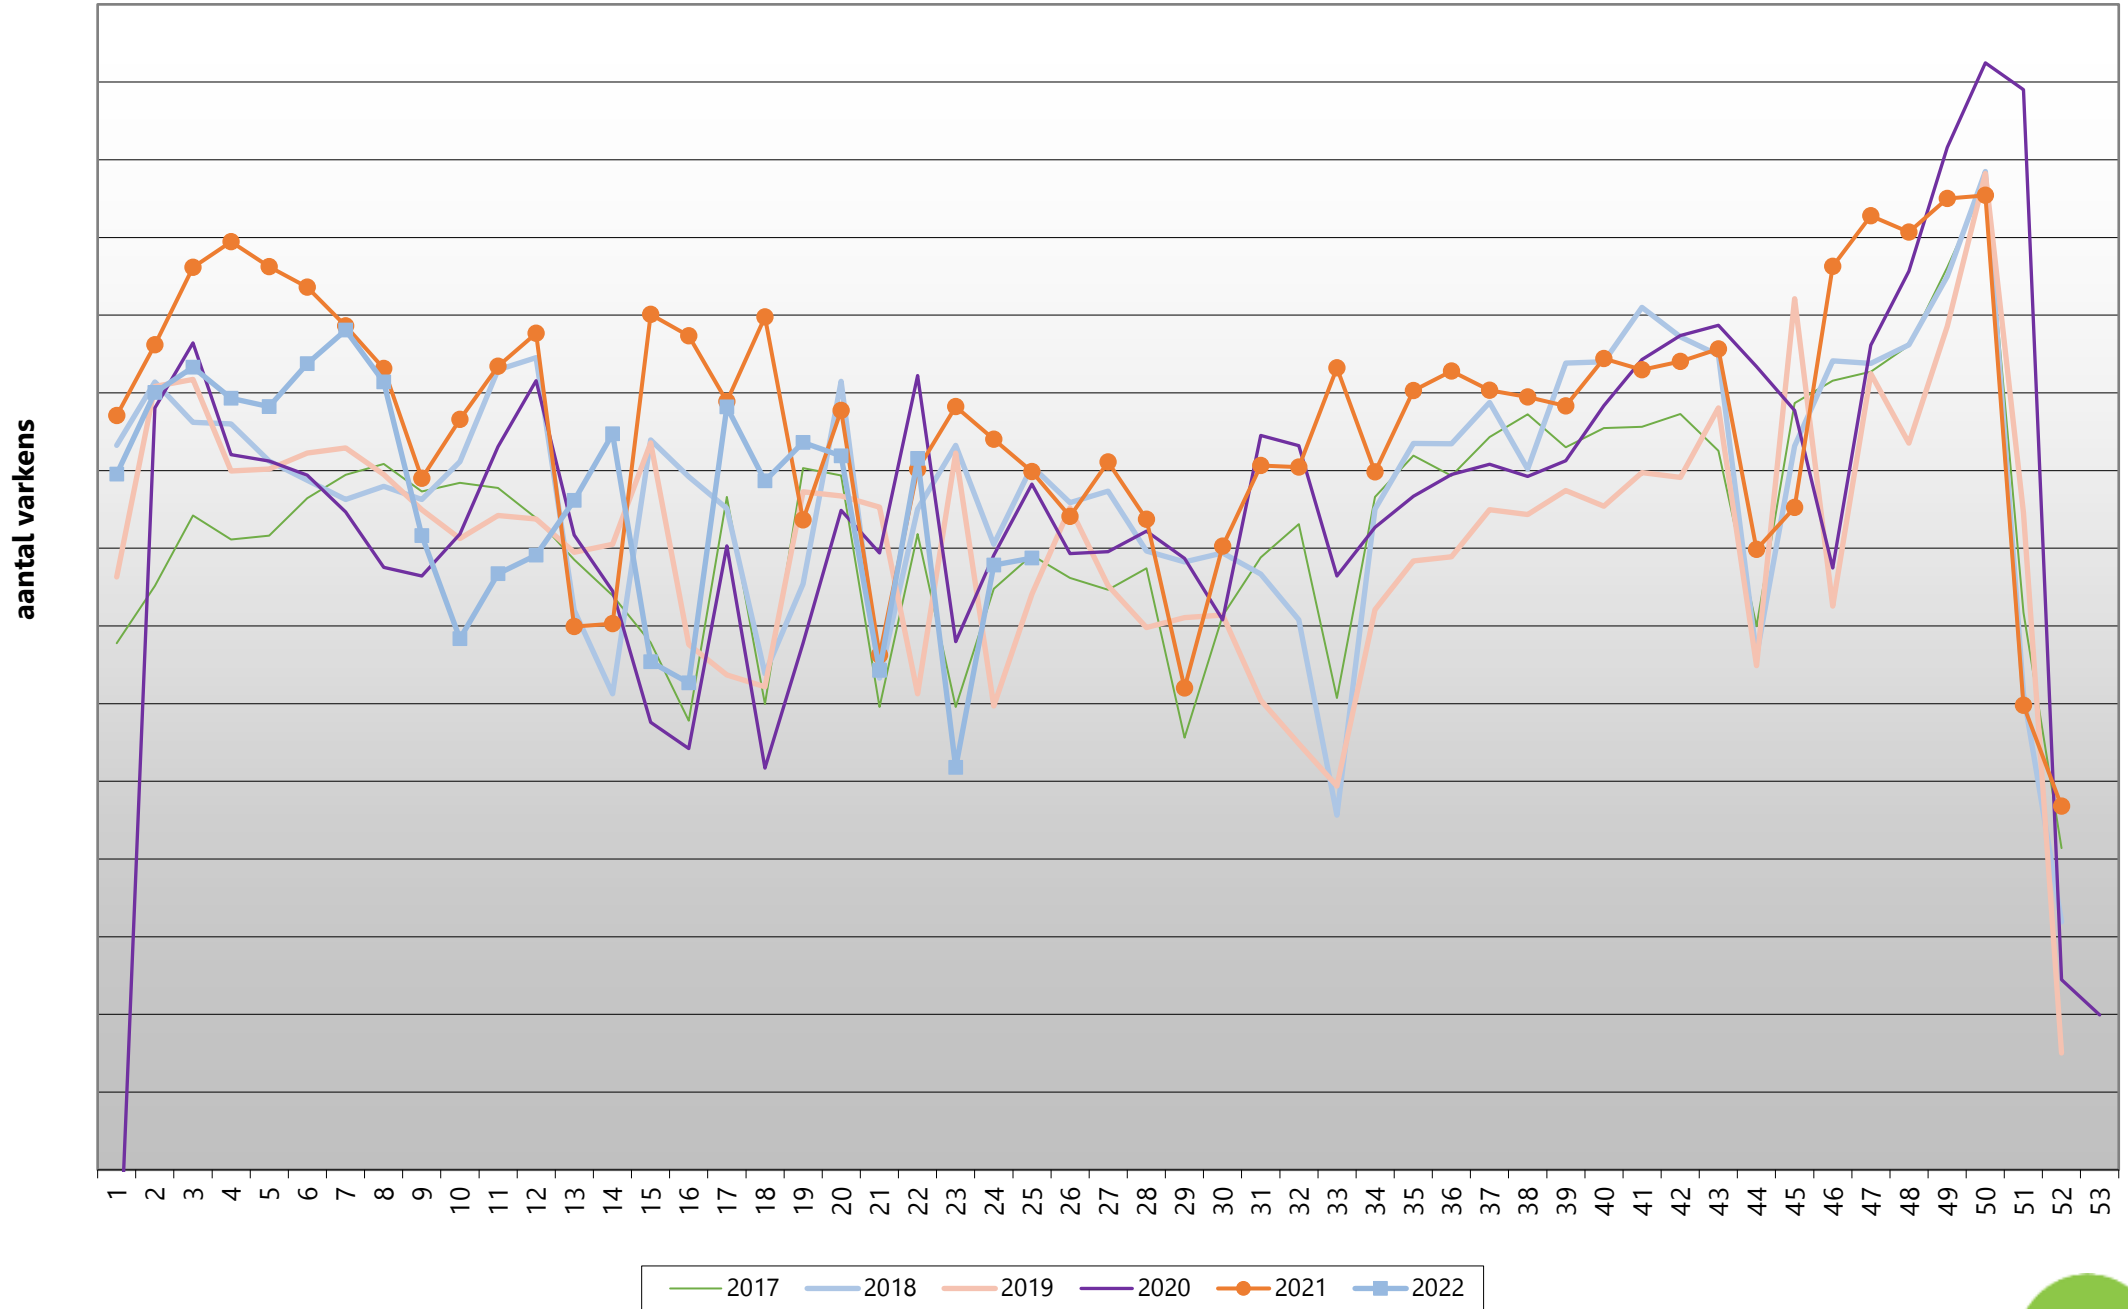

Vlaanderen - wekelijks gemiddeld warm karkasgewicht van geslachte Belgische varkens

(voor ingelogde gebruikers zijn er meer gedetailleerde grafieken beschikbaar onder Mijn IVB)

Vlaanderen - wekelijks gemiddeld % geraamd mager vlees van geslachte Belgische varkens

Vlaanderen - wekelijks aantal geslachte Belgische varkens

(voor ingelogde gebruikers zijn er meer gedetailleerde grafieken beschikbaar onder Mijn IVB)

Vlaanderen - dagelijks aantal geslachte Belgische varkens

aantal varkens

Vlaanderen - wekelijkse evolutie op jaarniveau - aantal geslachte Belgische varkens