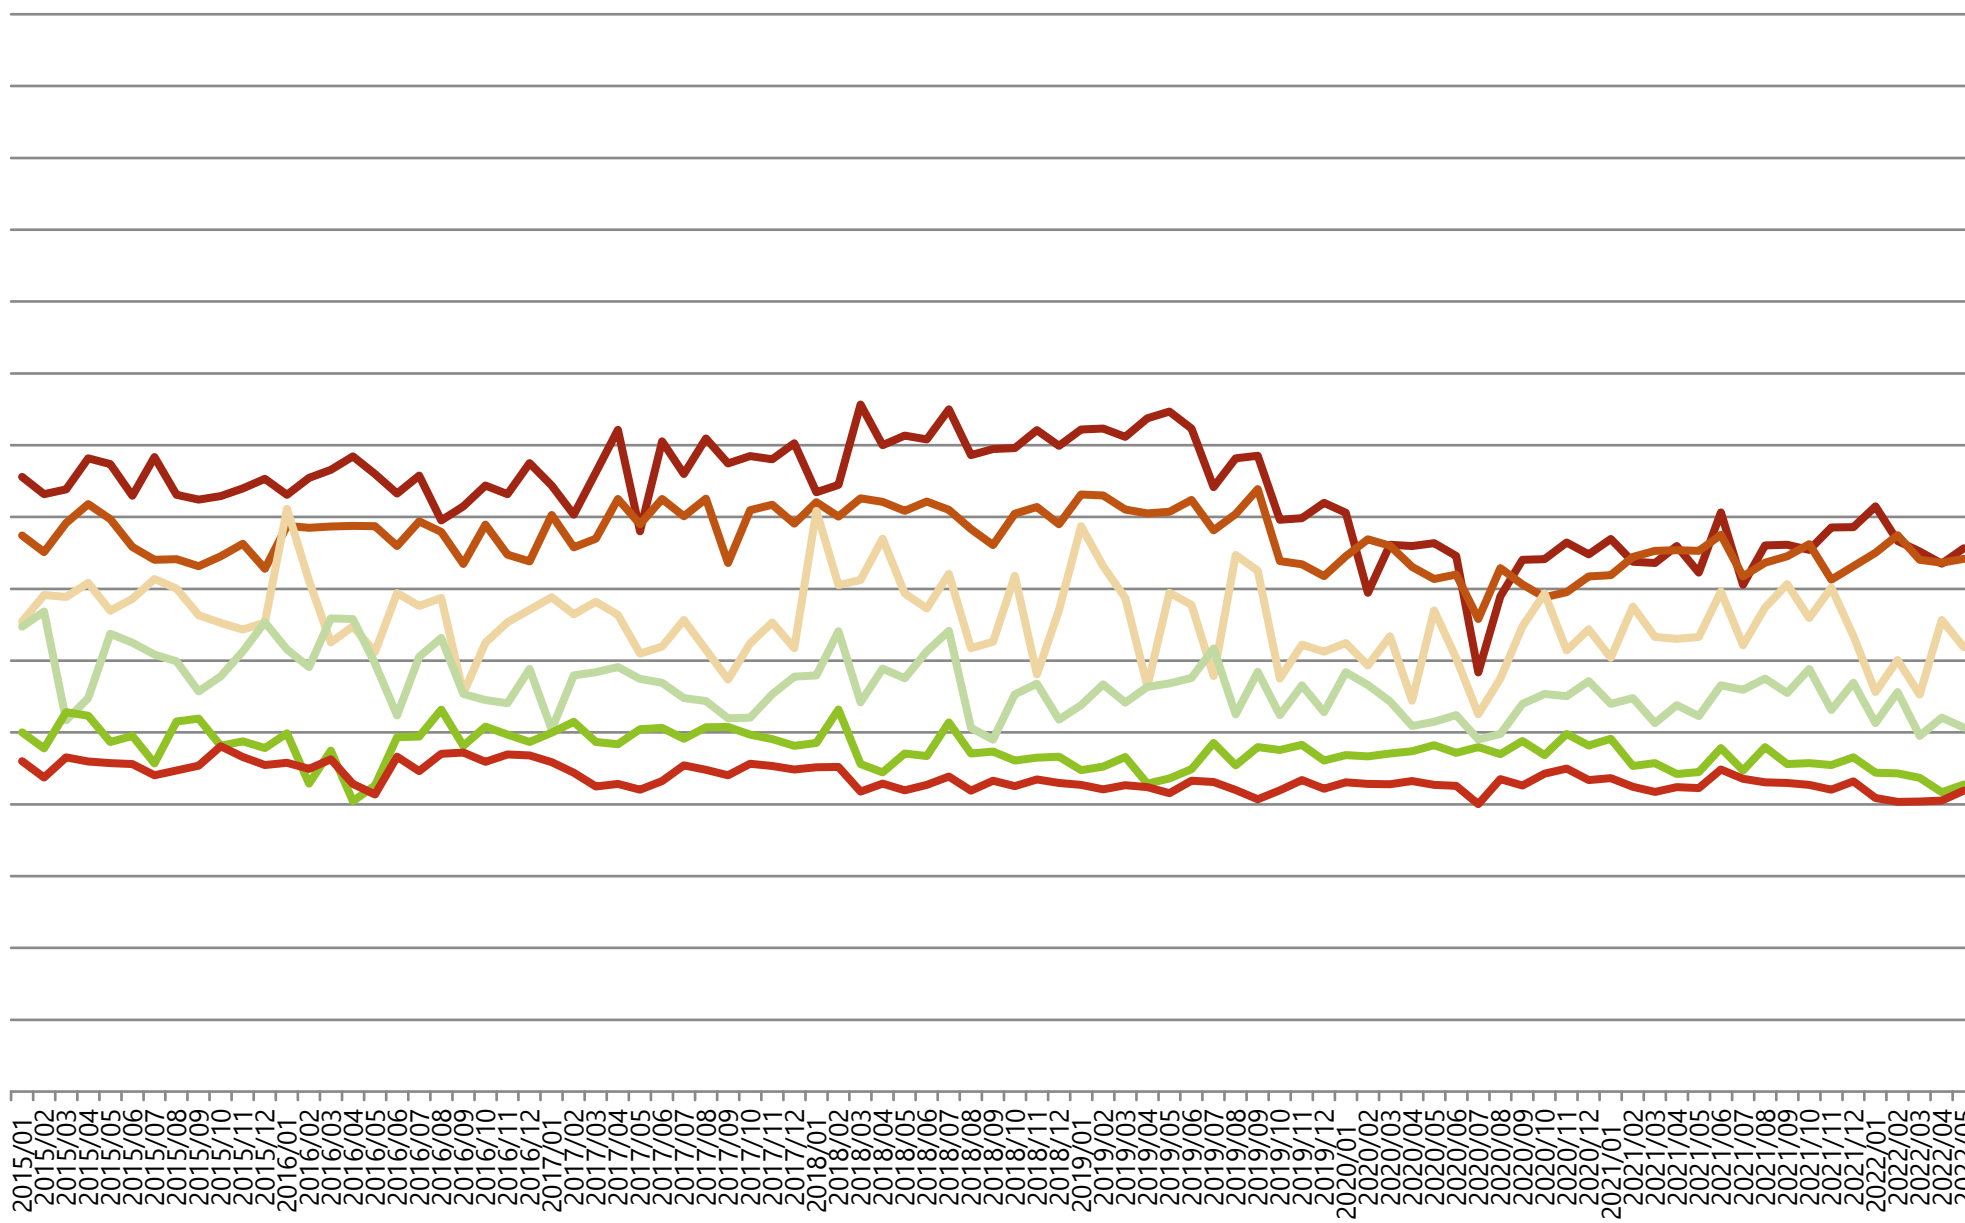

Maandelijkse evolutie slachtgewichten, Categorie E (vaarzen), Vlaanderen

— ES2 — EE2 — EU2 — ER2 — EO2 — EP2

(voor ingelogde gebruikers zijn er meer gedetailleerde grafieken beschikbaar)