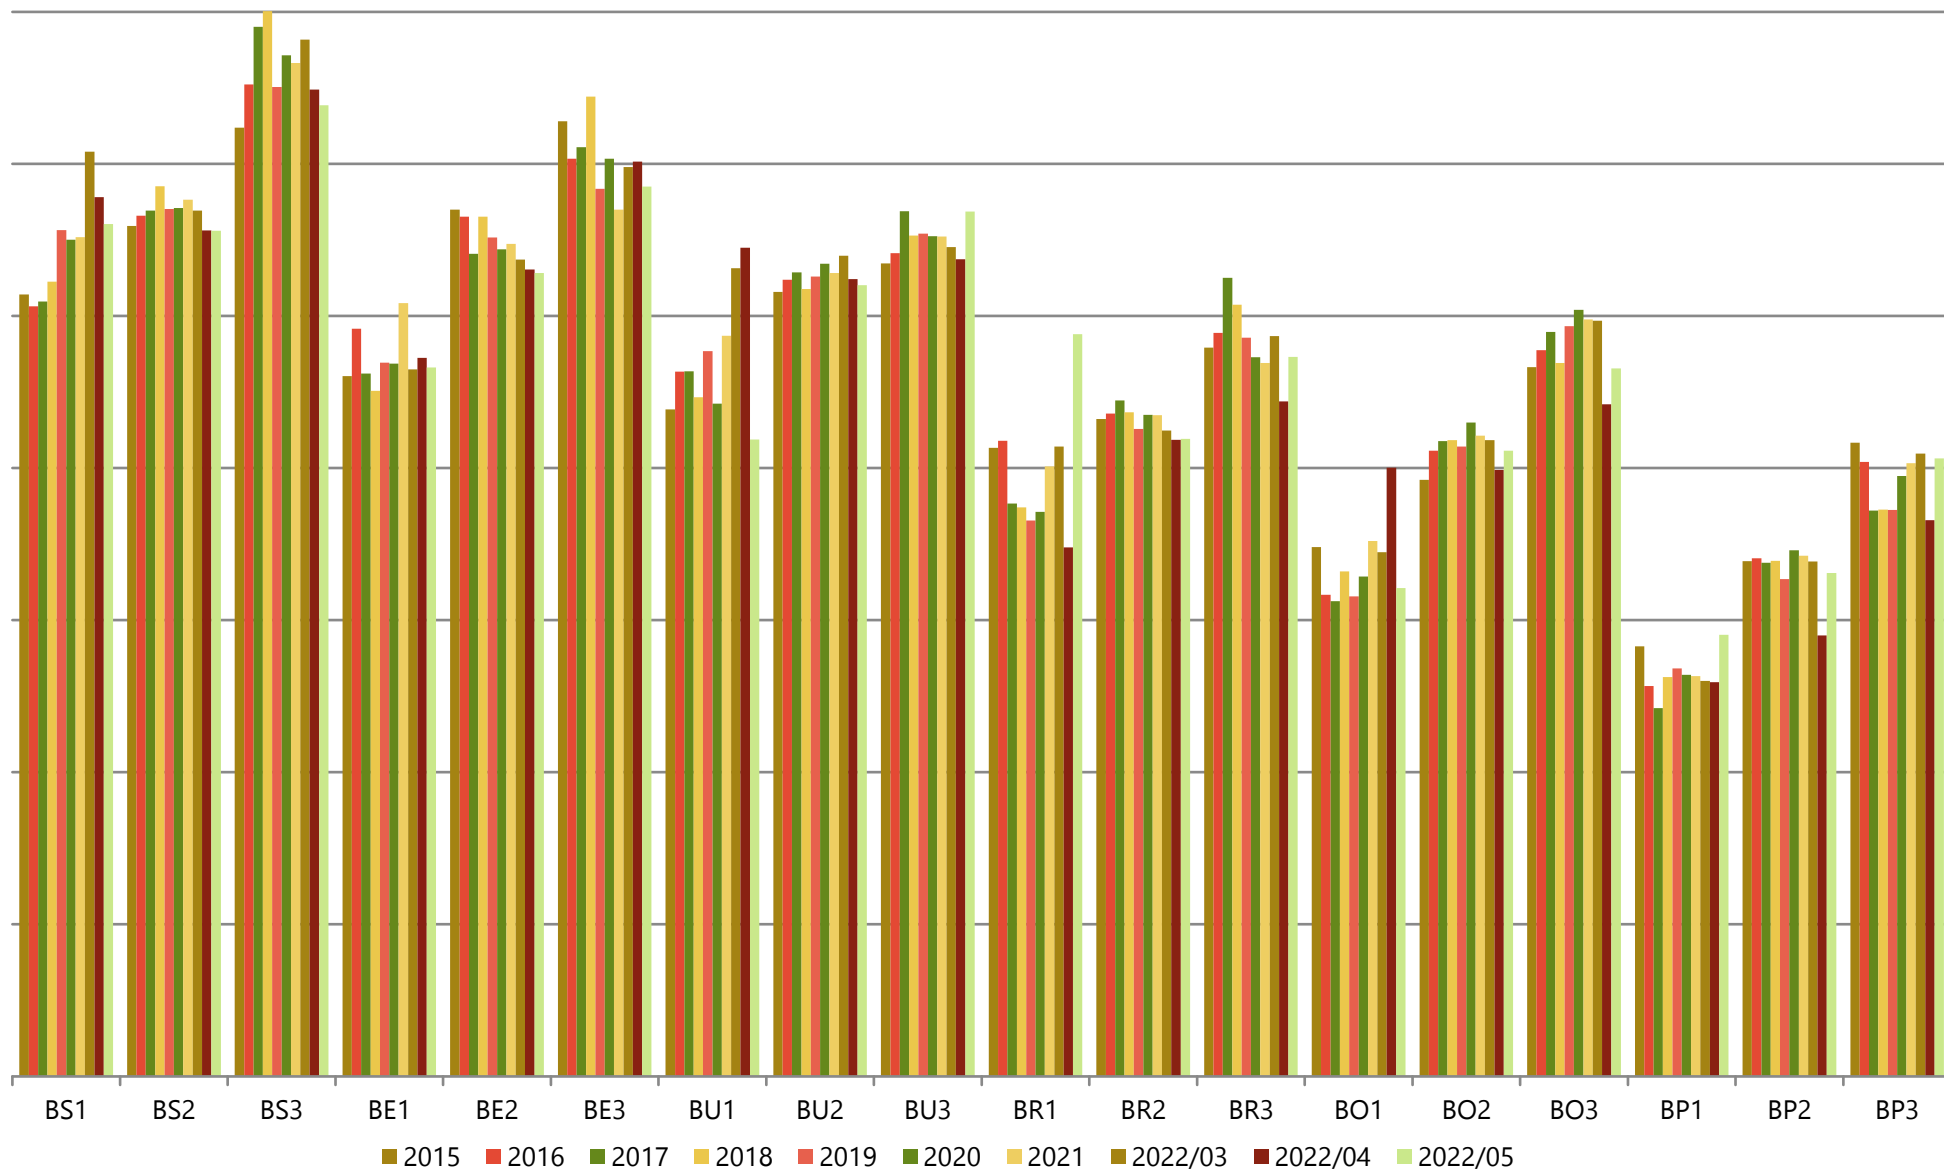

### Gemiddelde gewichten per triplet, Categorie A (jonge stieren tot 2 jaar), Vlaanderen

### Maandelijks evolutie slachtgewichten, Categorie A (jonge stieren tot 2 jaar), Vlaanderen

### Gemiddelde gewichten per triplet, Categorie B (stieren van 2 jaar en meer), Vlaanderen

# Maandelijkse evolutie slachtgewichten, Categorie B (stieren van 2 jaar en meer), Vlaanderen