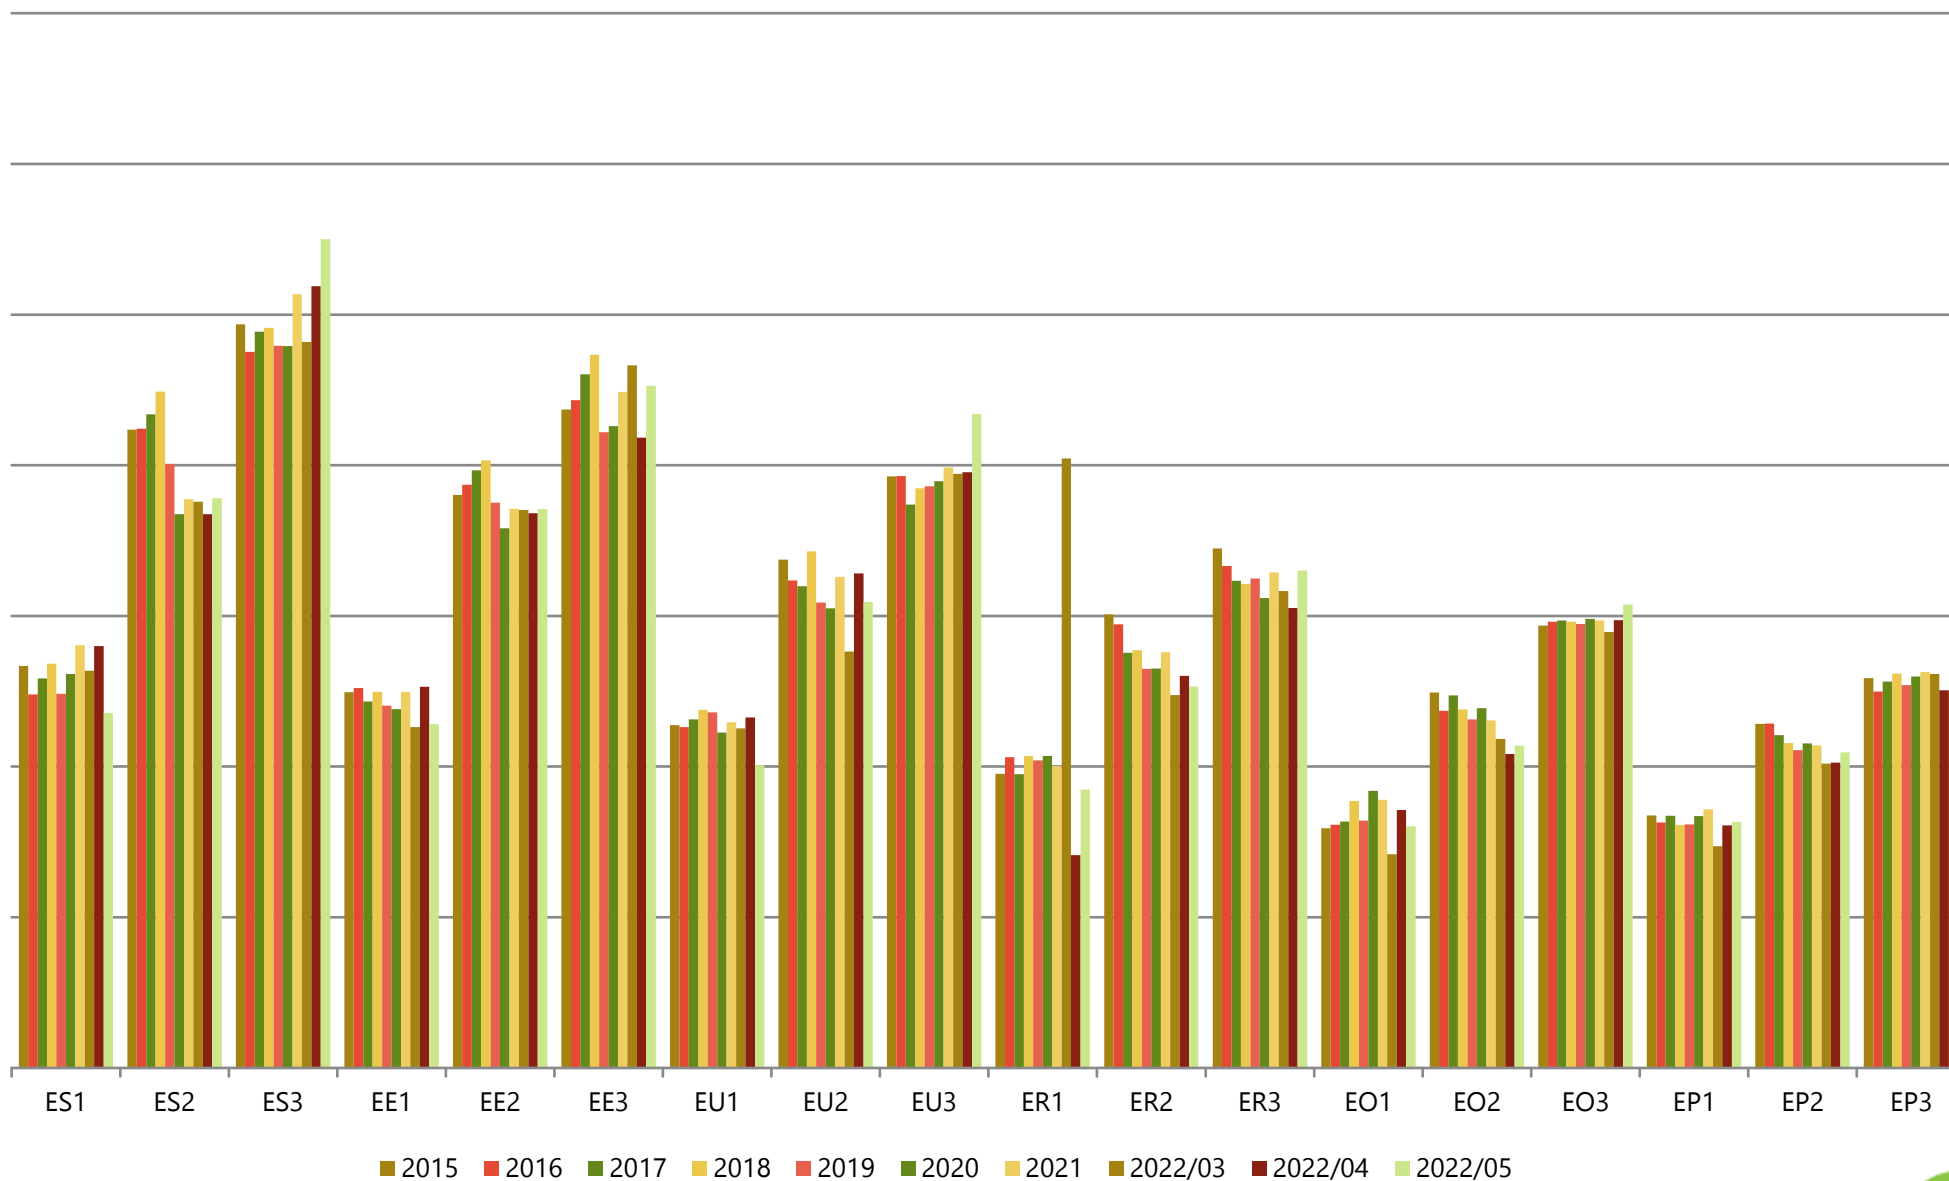

Gemiddelde gewichten per triplet, Categorie E (vaarzen), Vlaanderen