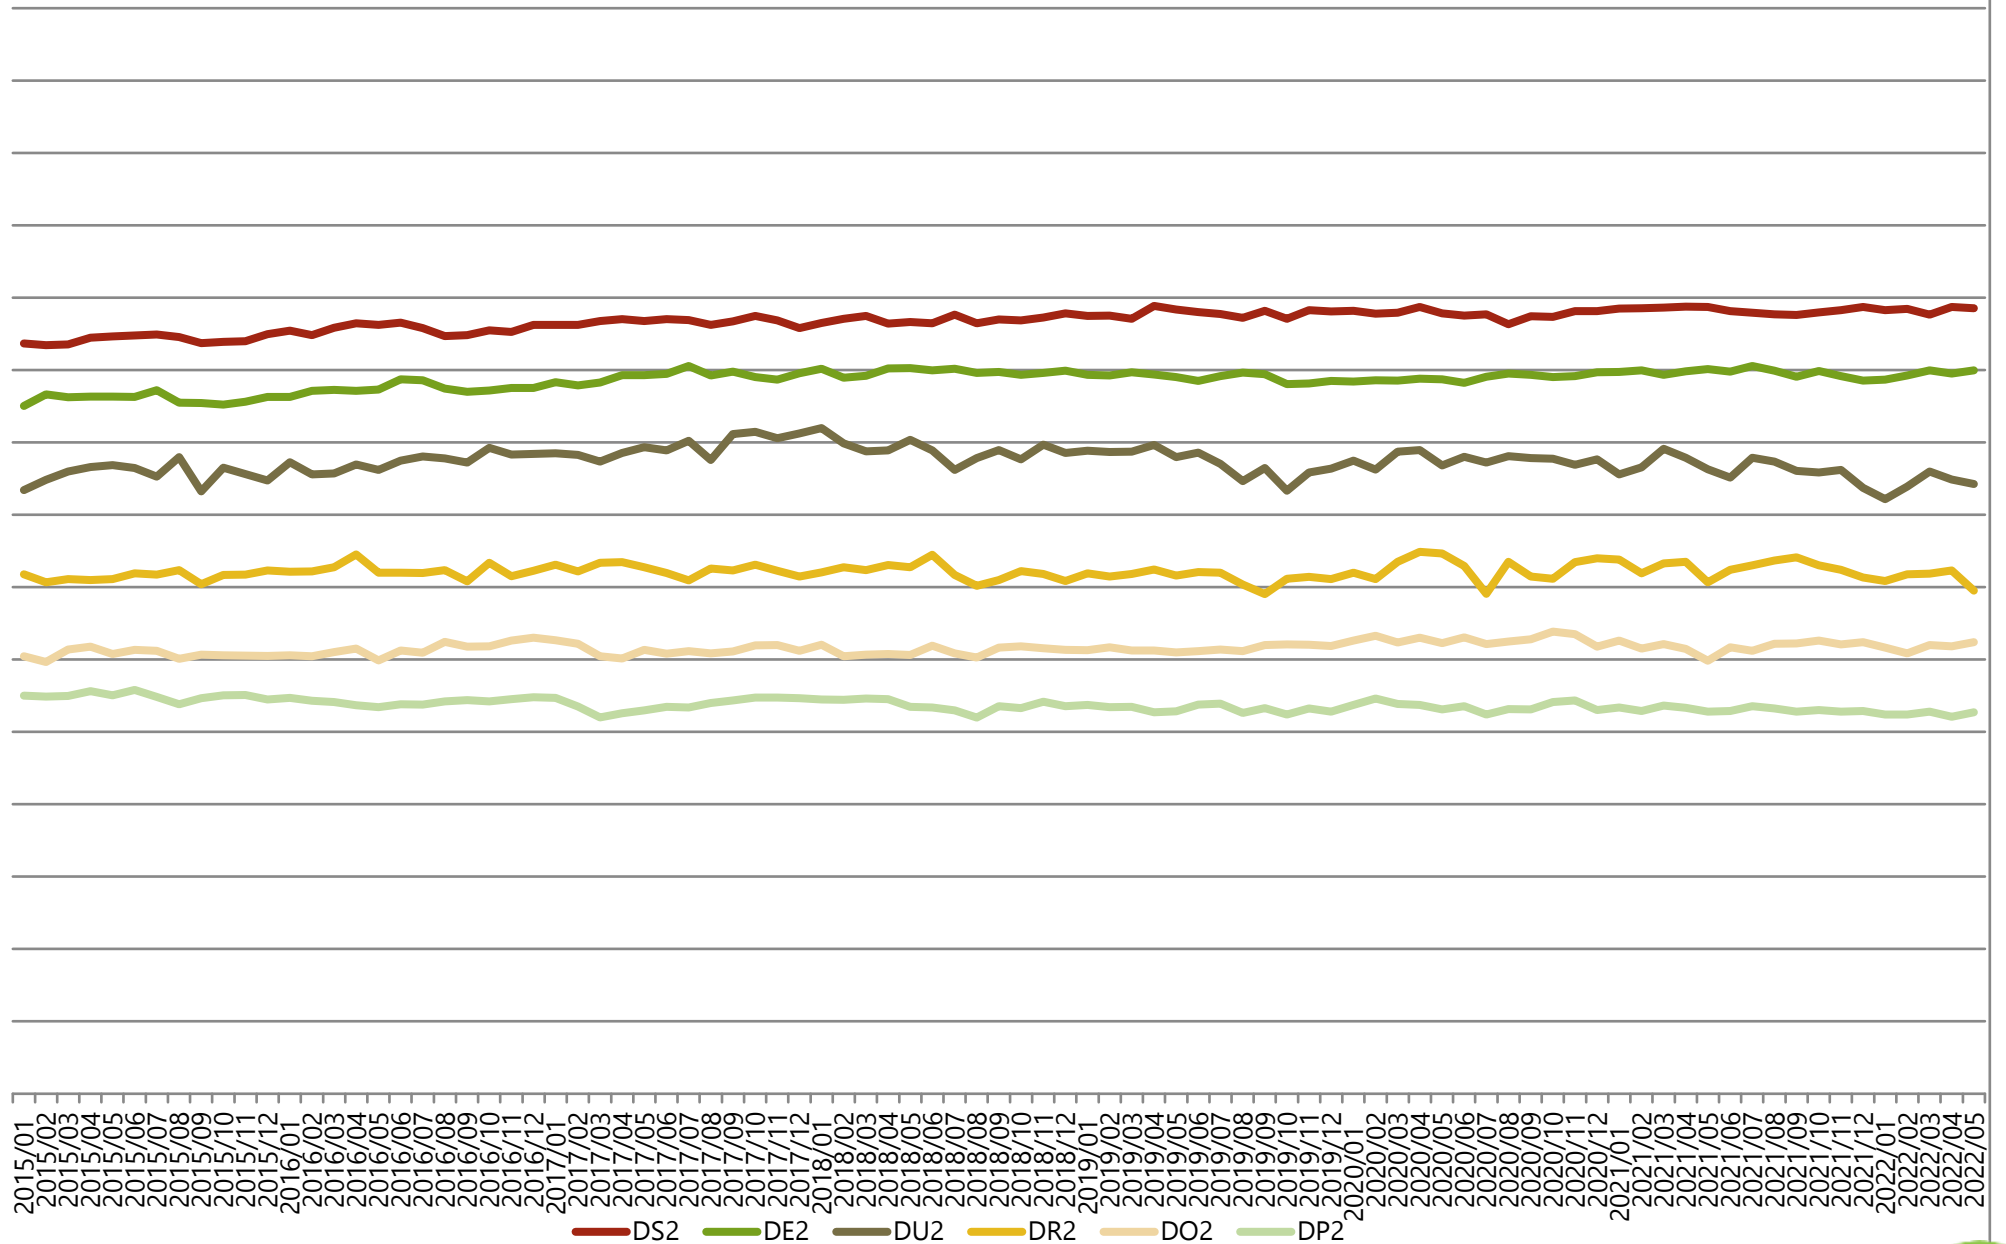

Maandelijkse evolutie slachtgewichten, Categorie D (koeien), Vlaanderen