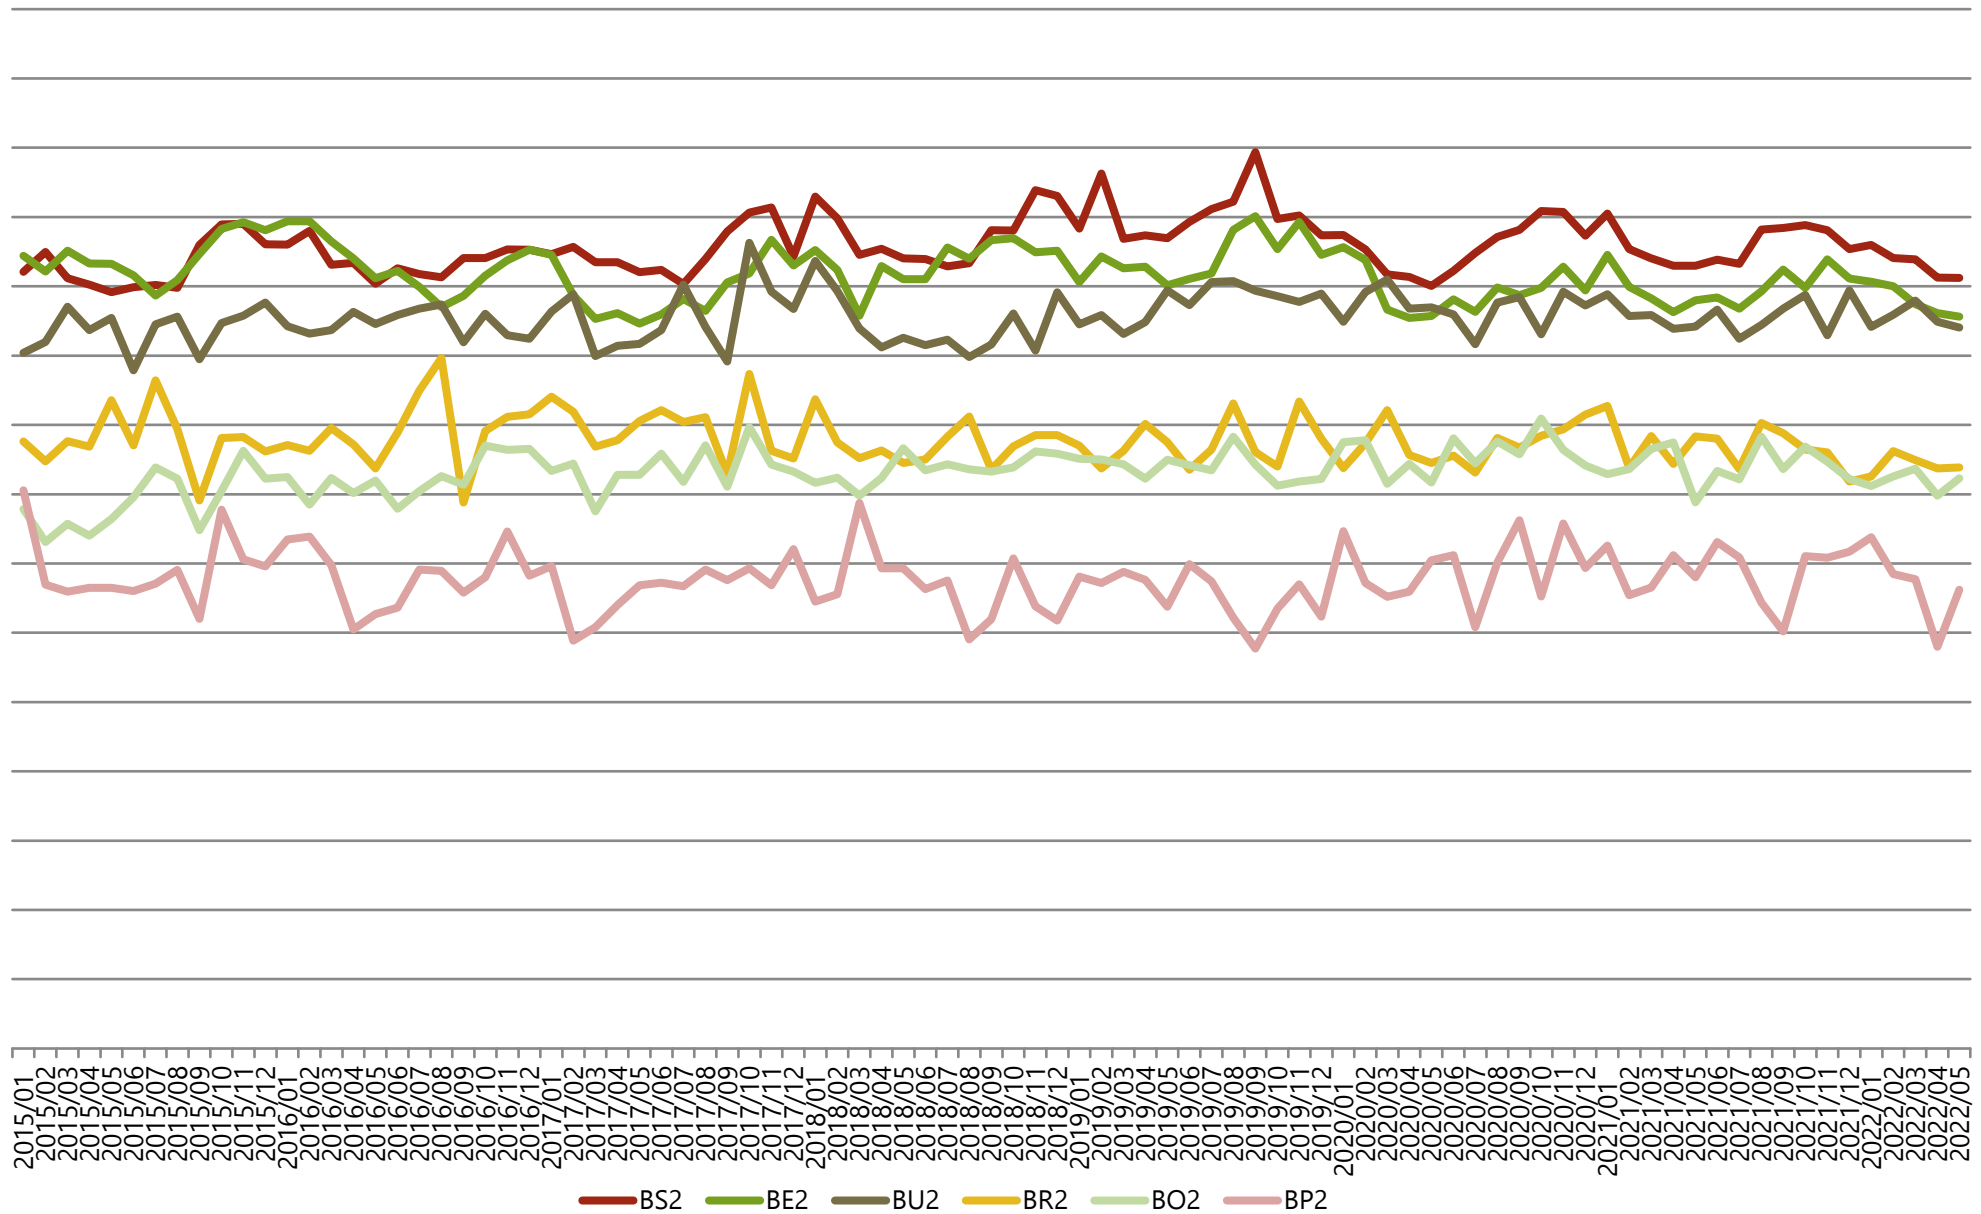

Maandelijkse evolutie slachtgewichten, Categorie B (stieren van 2 jaar en meer), Vlaanderen