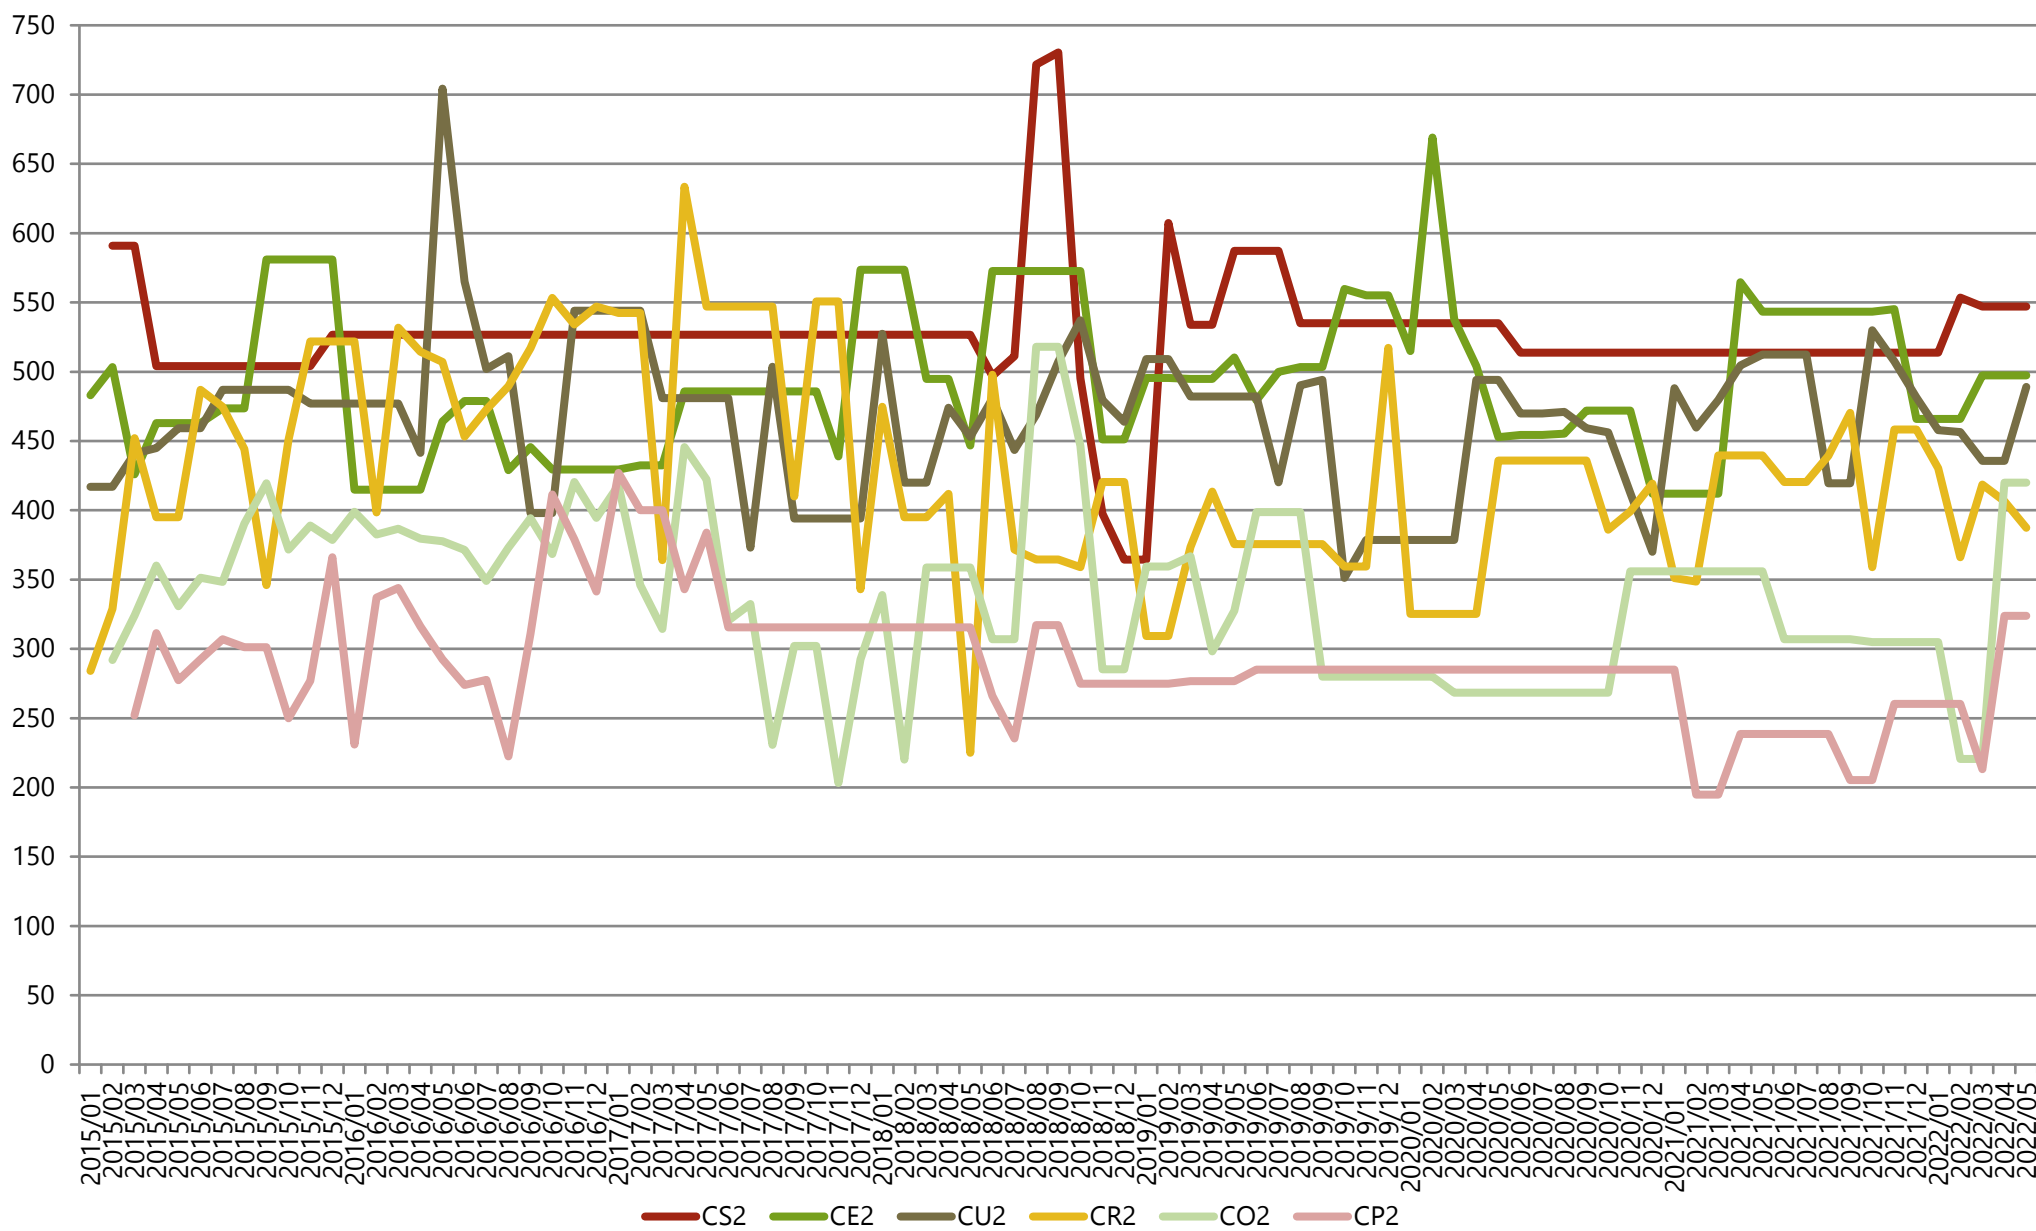

Maandelijkse evolutie slachtgewichten, Categorie C (ossen), Vlaanderen

(voor ingelogde gebruikers zijn er meer gedetailleerde grafieken beschikbaar)