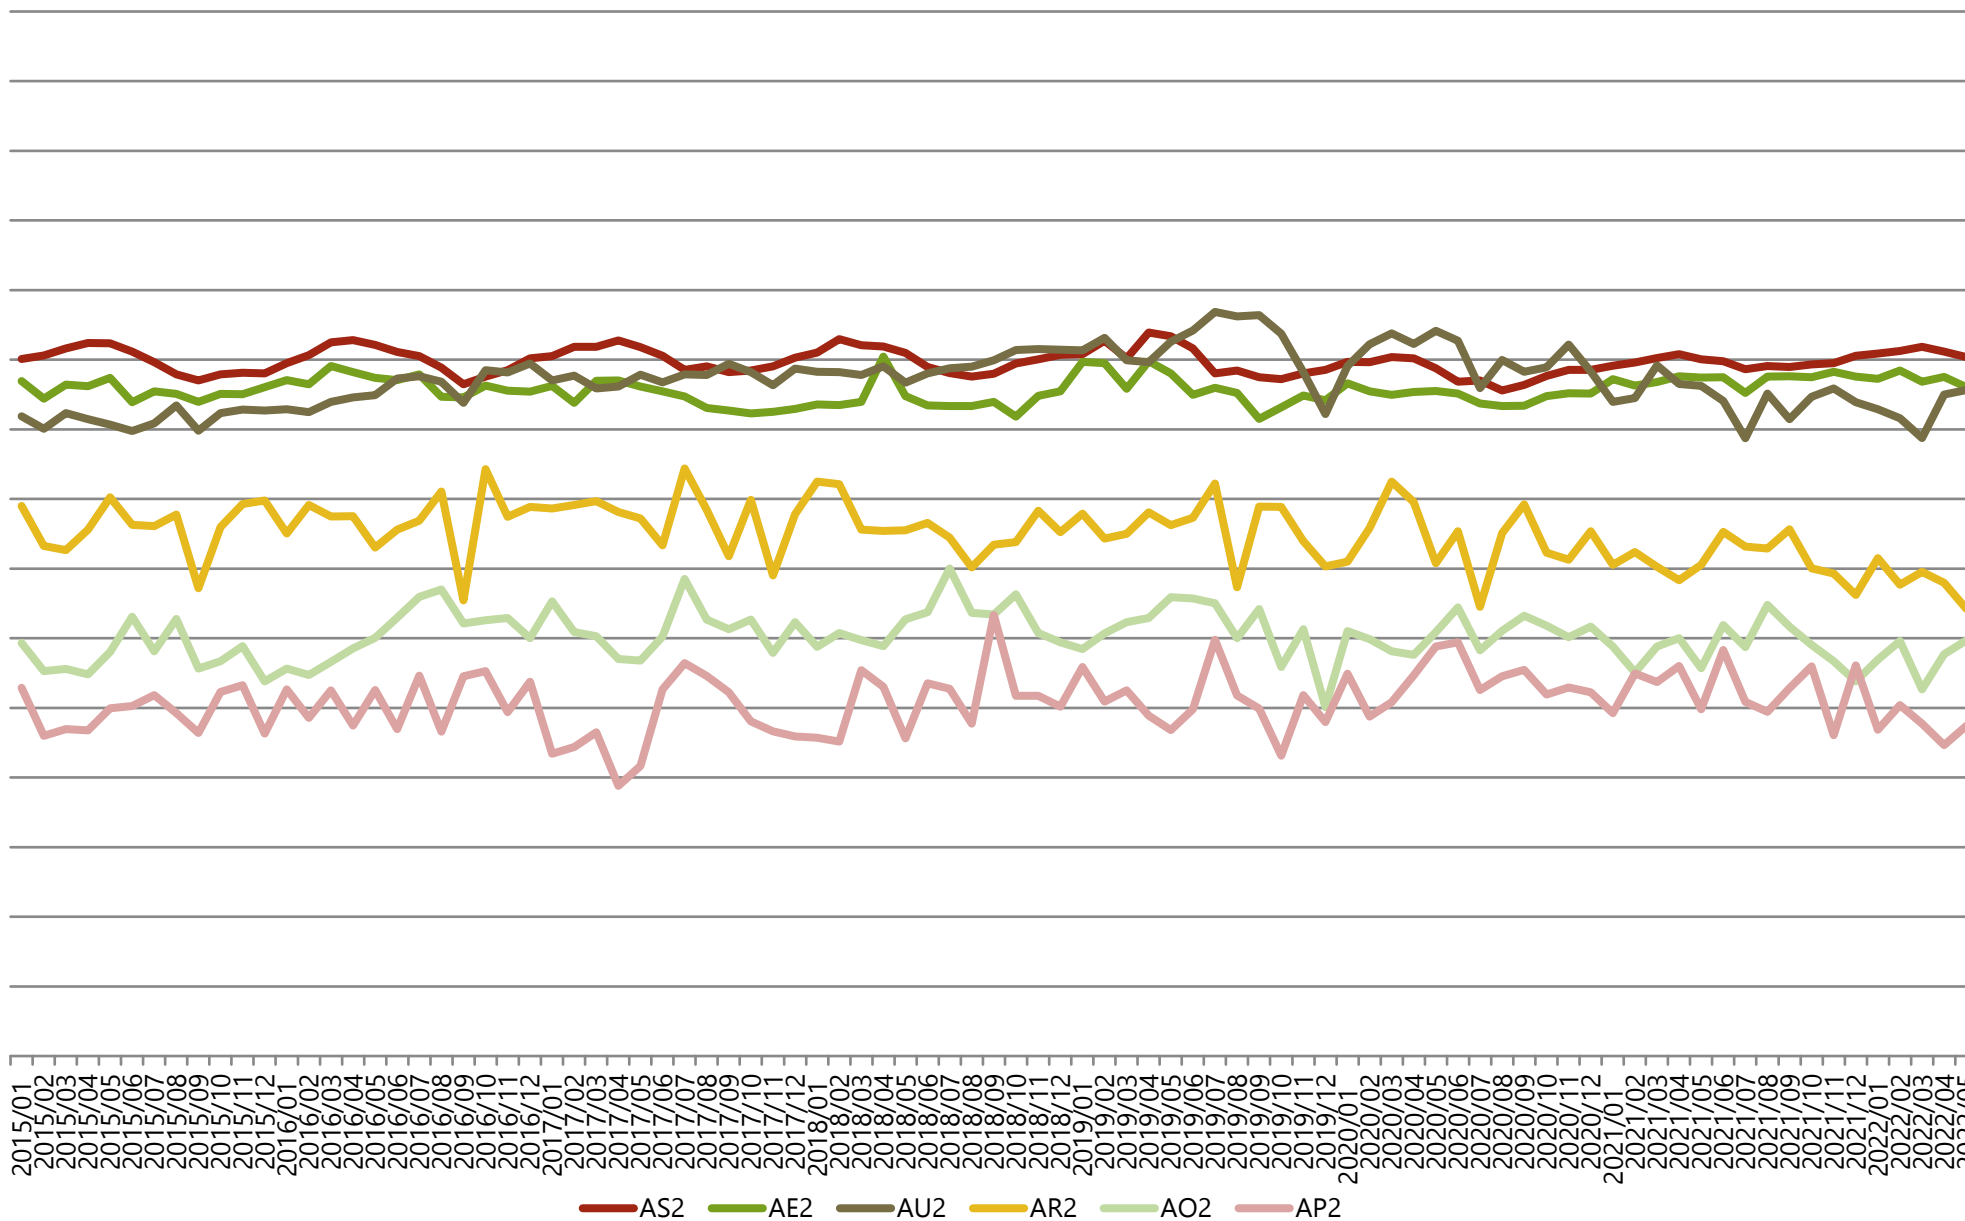

### Gemiddelde gewichten per triplet, Categorie A (jonge stieren tot 2 jaar), Vlaanderen

### Maandelijks evolutie slachtgewichten, Categorie A (jonge stieren tot 2 jaar), Vlaanderen

# Maandelijkse evolutie slachtgewichten, Categorie B (stieren van 2 jaar en meer), Vlaanderen