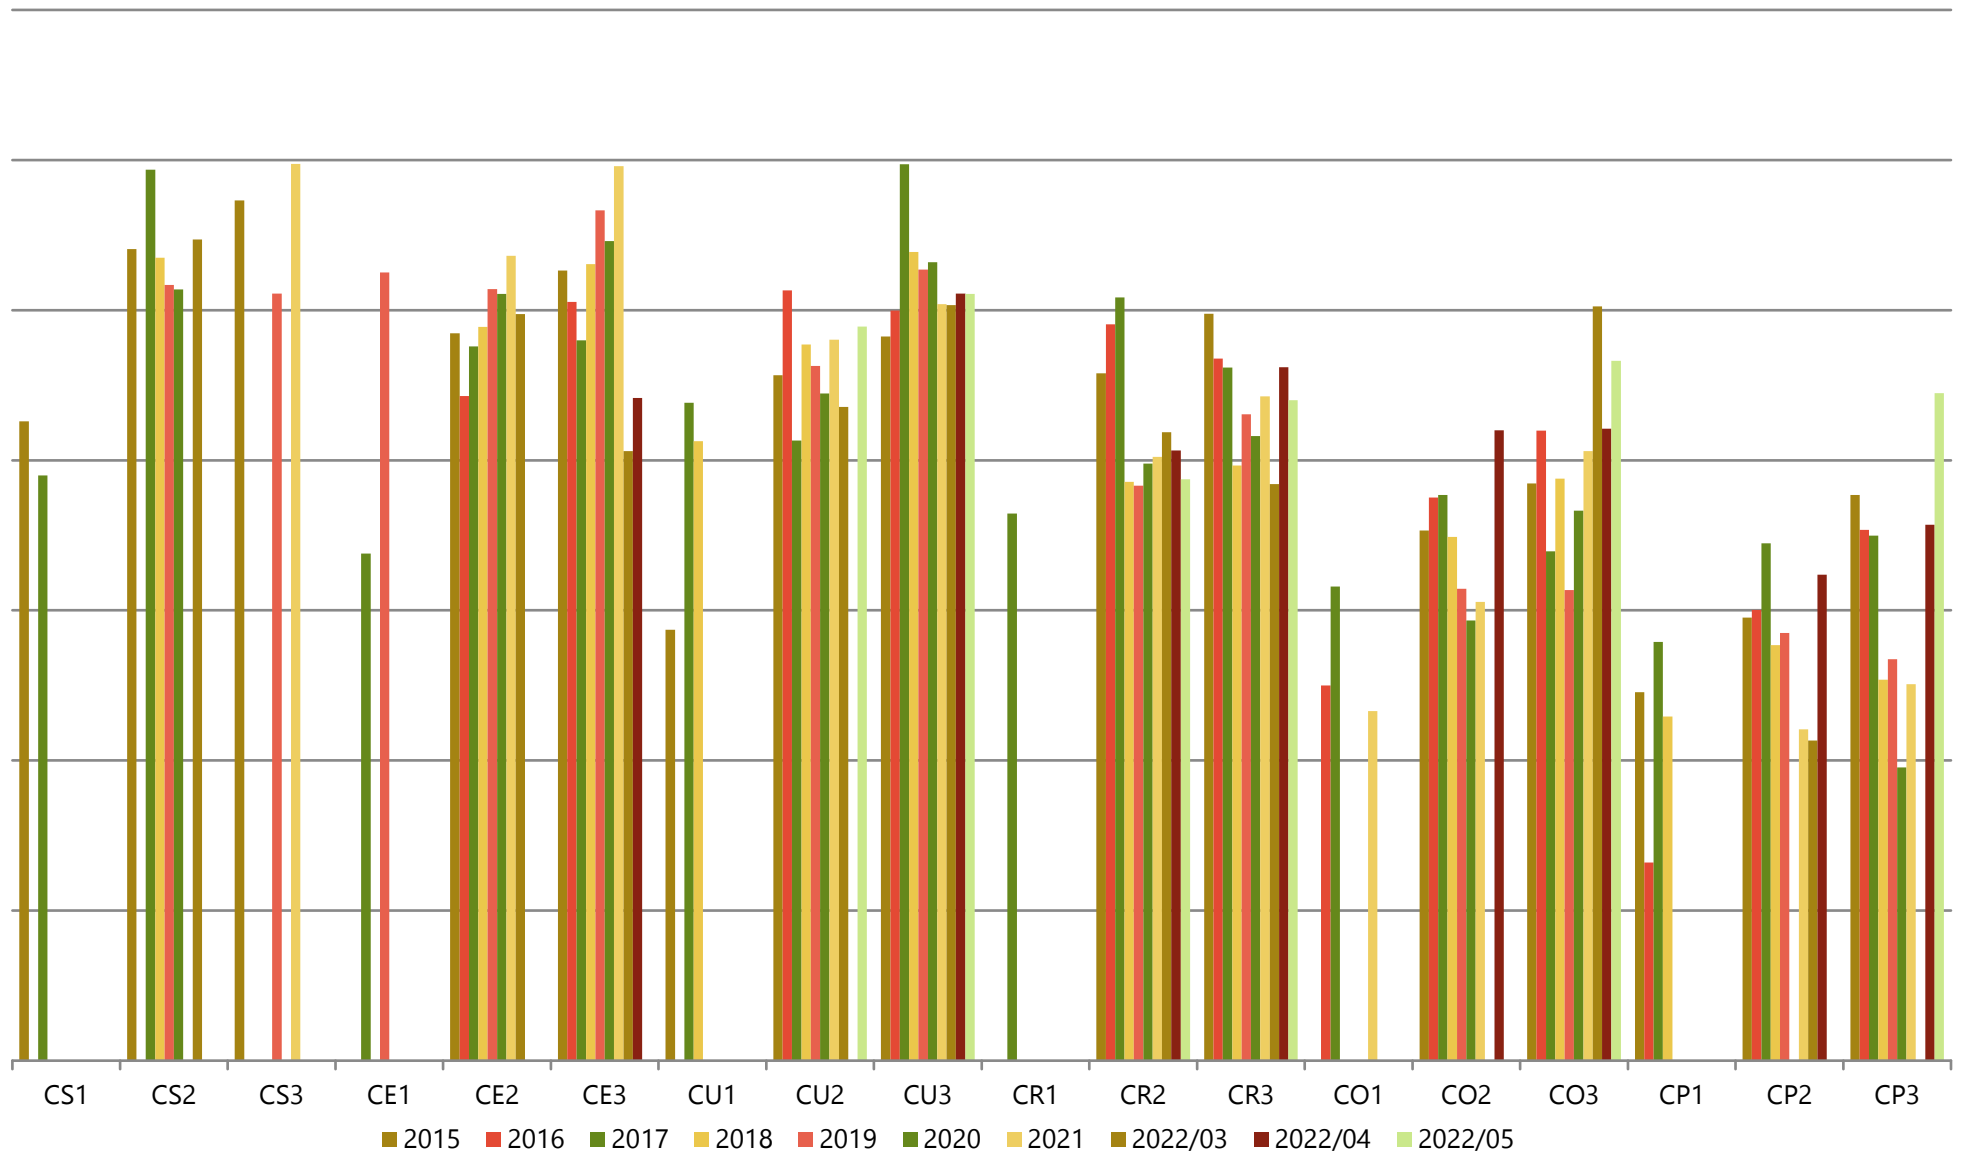

Gemiddelde gewichten per triplet, Categorie C (ossen), Vlaanderen