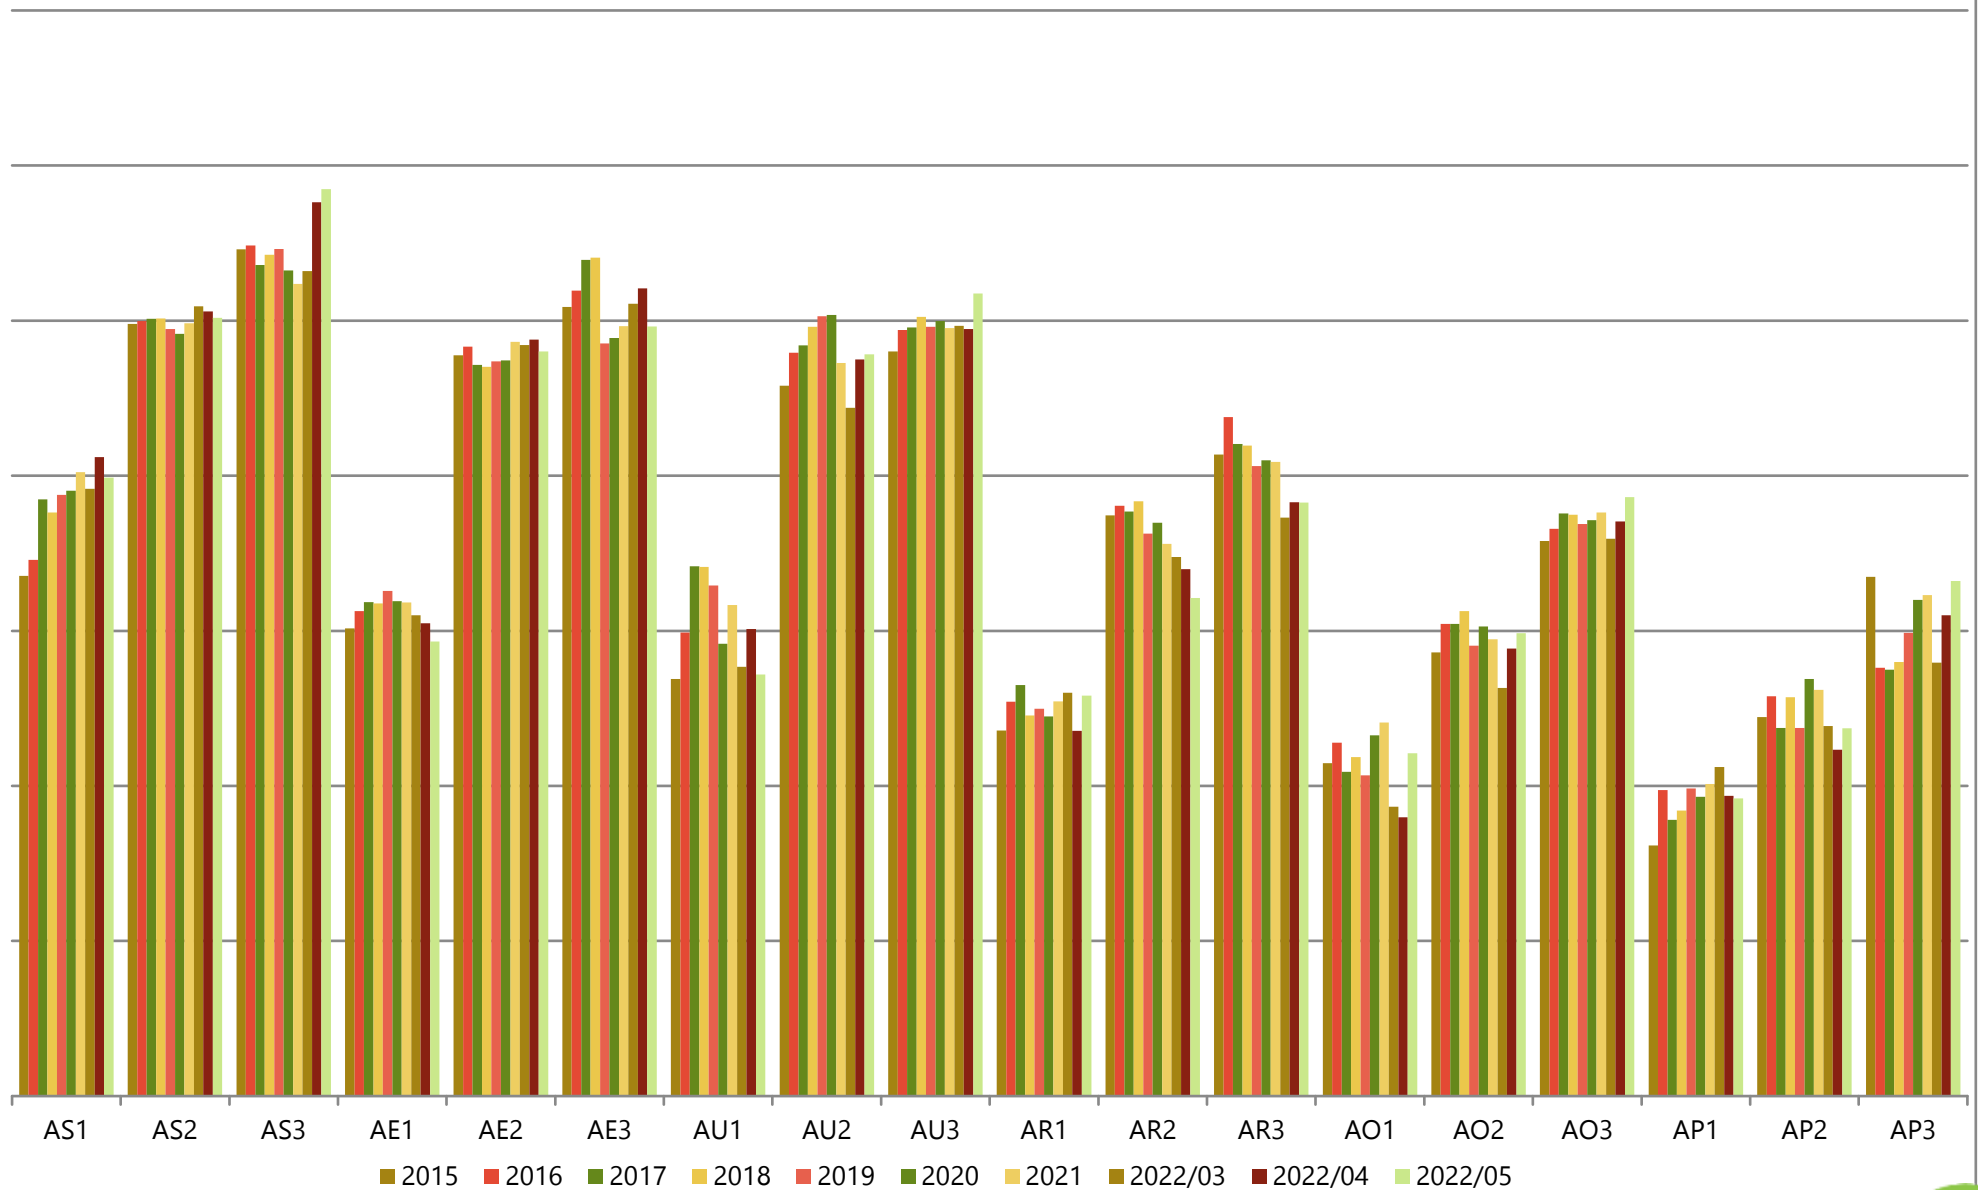

### Gemiddelde gewichten per triplet, Categorie A (jonge stieren tot 2 jaar), Vlaanderen

### Maandelijks evolutie slachtgewichten, Categorie A (jonge stieren tot 2 jaar), Vlaanderen