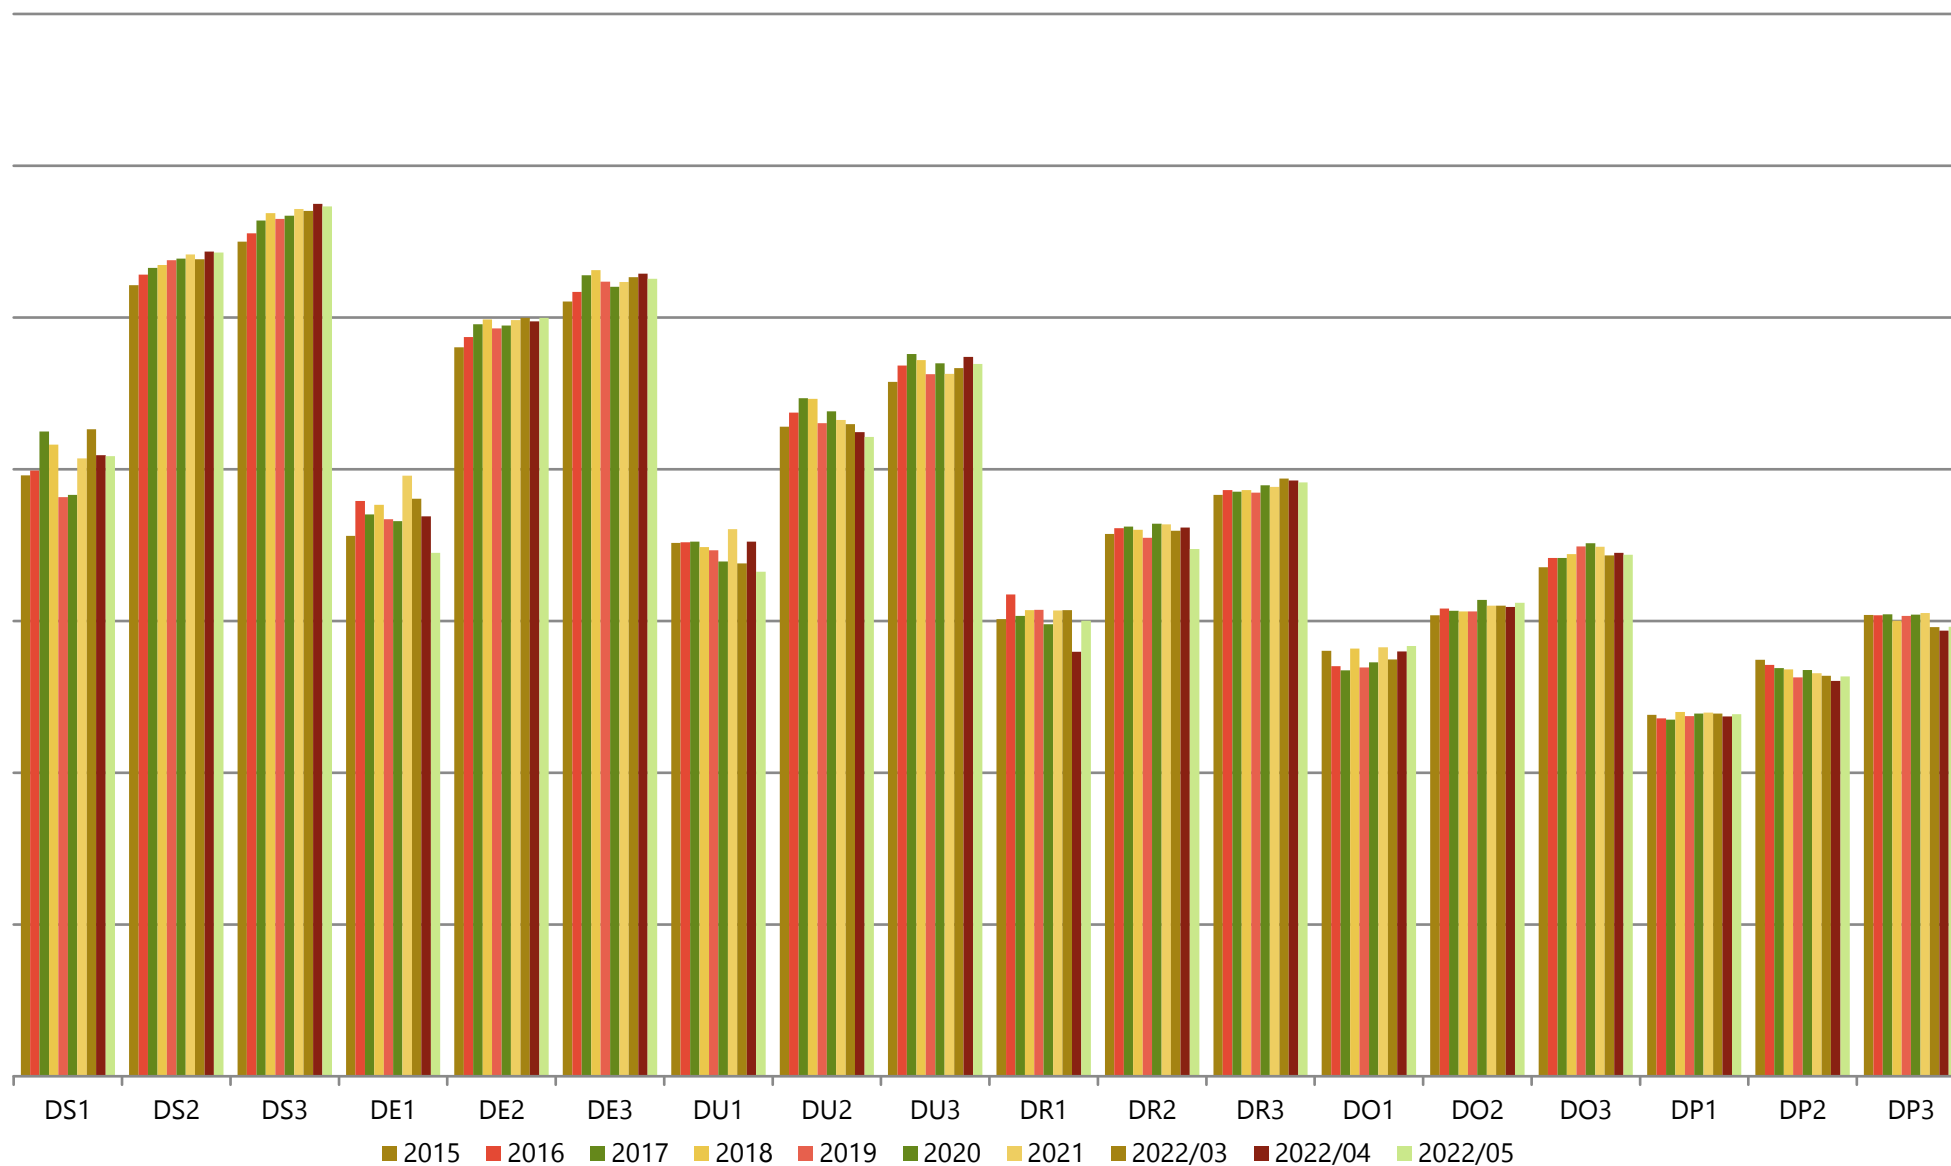

Gemiddelde gewichten per triplet, Categorie D (koeien), Vlaanderen